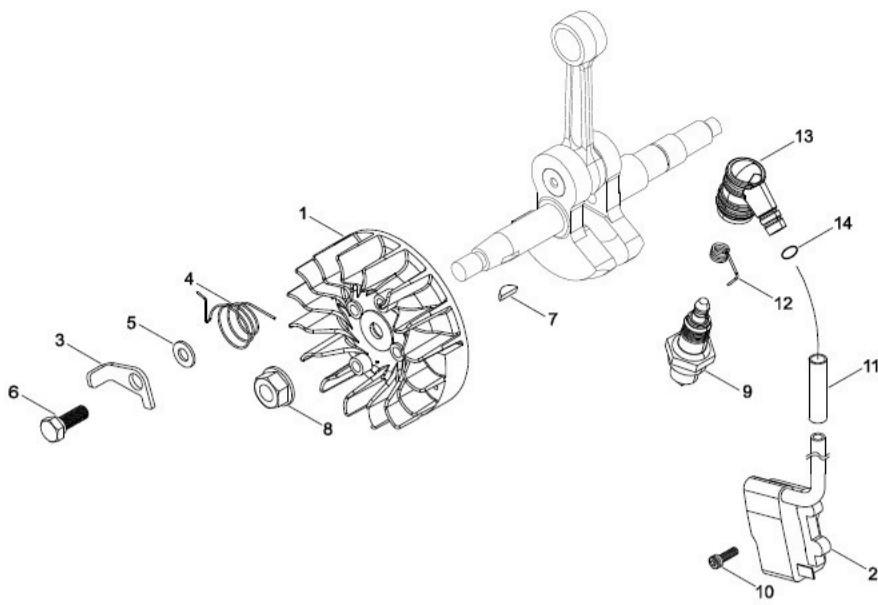

- 1 Cylinder A130-002280
- 2 Uszczelka cylindra V100-000620
- 3 zestaw dekompresora A014-000110
- 4 przelotka V141-000090
- 5 Śruba V203-001320
- 6 Zestaw tłoka P021-048650
- 7 Pierścień tłoka 1 szt. A101-000690
- 8 Sworzeń V609-000070
- 10 zabezpieczenie V580-000030
- 11 Łożysko V556-000040
- 12 podkładka V308-000040
- 13 Wał korbowy A011-001420

1	Pokrywa cylindra	A160-003070
2	Zatyczka	A219-000040
3	Śruba	V202-000690
4	Zespół wyłącznika	P021-037400
6	Zatyczka	V141-000100
7	Skrzynia korbowa/	P021-048700 P100-005030
8	Łożysko	V592-000290
9	Uszczelniacz	V508-000070
10	Śruba prowadnicy	V225-000150
11	łącznik	437239-14730
12	Wałek	V629-000000
13	Łożysko kulowe /V592-000330 /	94035-36201
14	Uszczelniacz	V505-000070
15	zaworek zbiornika oleju	A356-000130
16	Uszczelka skrzyni / V102-000220 /	V102-000221
17	Śruba	V203-001450
18	Śruba	V203-001540
19	chwytak łańcucha	C310-000110
20	Tuleja	V353-000460
21	Śruba	900105-05030
22	Podkładka	900600-00005
23	Zespół korka wlewu	C020-000040
24	Uszczelka	V107-000090
25	Amortyzator	V420-004980
26	Amortyzator/wspornik	V420-002780
28	zespół pompy olejowej	C022-000121
30	Filtr olejowy	C209-000070
31	Rurka	V470-001840
32	zacisk	20020-85540
33	Pokrywa pompy	C236-000060
34	Śruba	V202-000520
35	Przelotka	V133-000040
36	Podkładka	900603-00004
37	Wkręt	900212-04008
38	Kołnierz	V355-000460

- | | | |
|----|------------------|--------------------------|
| 1 | Koło magnesowe | A409-001151 |
| 2 | Cewka zapłonowa | P021-037431 |
| 3 | Zapadka | A514-000220 |
| 4 | Sprężyna zapadki | V452-000870 |
| 5 | Podkładka | V304-000270 |
| 6 | Śruba | V204-000620 |
| 7 | Klin | 93115-03010 |
| 8 | Nakrętka | V265-000220 |
| 9 | Świeca zapłonowa | BPMR8Y |
| 10 | Śruba | V202-000540 |
| 11 | Rurka | V475-005180 |
| 12 | Sprężyna | A426-000040 |
| 13 | Kapturek świecy | /A427-000160 38010-71330 |
| 14 | O-ring | 900720-20007 |