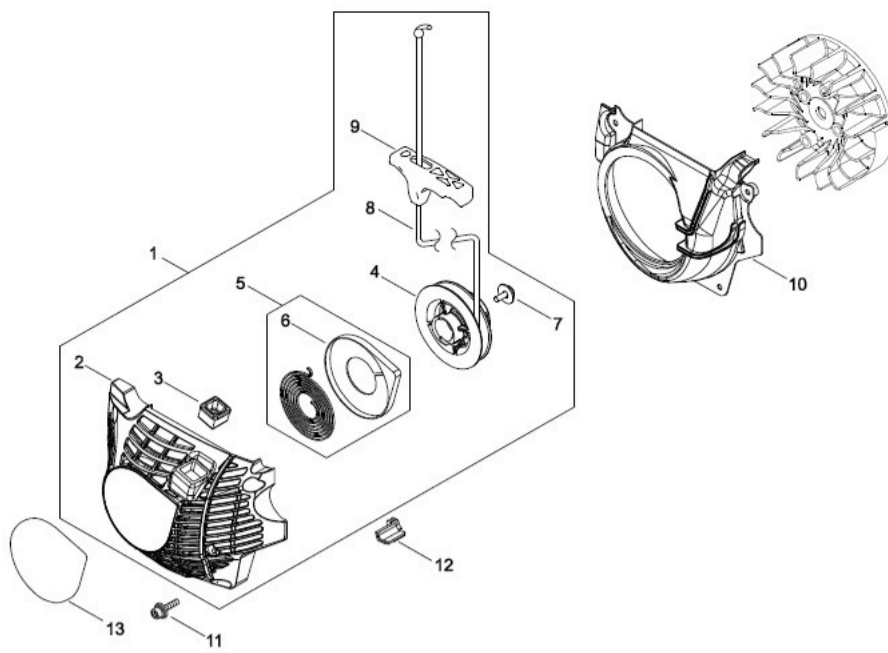

- 1 Zespół rozrusznika A051-002990
- 2 Pokrywa rozrusznika P022-039800
- 3 prowadnik linki A510-000130
- 4 Bęben zwijający P022-039780
- 5 Spężyna odbijająca A504-000190
- 6 Uchwyt sprężyny A565-000060
- 7 Wkręt 177236-06910
- 9 Uchwyt P022-036780
- 10 Osłona wentylatora A172-001870
- 11 śruba V202-000200
- 12 Przelotka V131-000190