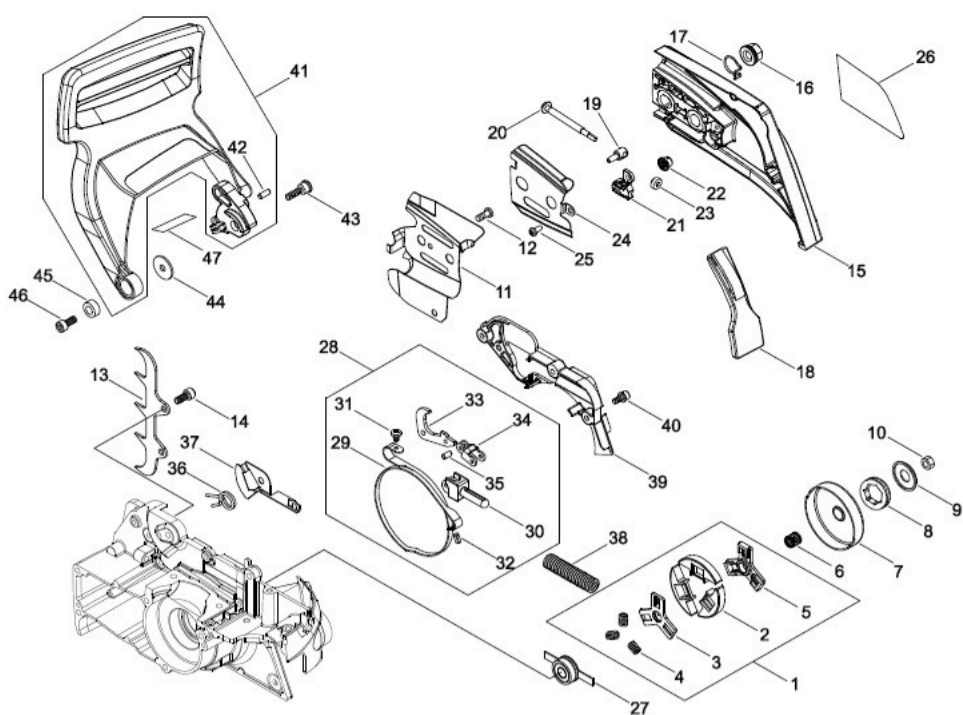

1 Zespół sprzęgła A056-000611

2	Klocek cierny sprzęgła	A555-000210
3	Piasta sprzęgła	A552-000231
4	Sprężyna	V451-000930
5	Piasta sprzęgła	A552-000240
6	ŁOZYSKO	V555-000150
7	Bęben sprzęgła	A556-001121
9	kołnierz	V307-000451
10	Nakrętka	V265-000211
11	Podkładka pod prowadnice	P021-037221
12	Wkręt	V252-000470
13	Ostrze	C304-000310
14	Śruba	900105-05012
15	Pokrywa sprzęgła	C300-001060
16	Nakrętka	V265-000550
17	Uchwyt	C649-000420
18	Ochraniacz	C302-000030
19	Napinacz	C309-000190
20	Śruba /Można zamiennie zastosować	V203-000110 V203-000021
21	Kołnierz	V355-000840
22	Przekładnia napinacza	V651-001060
23	KOŁO ZĘBATE NAPINACZA	V651-000011
24	Podkładka pod prowadnicę	C305-000470
25	WKREŃT	900253-04008
27	Aktywator	P021-023110
28	Taśma hamulca/ zestaw	C328-000210
29	Taśma hamulca	C328-000220
30	Uchwyt	C334-000180
31	Wkręt	91381-04010
32	Sworzeń	93042-40100
33	Dźwignia wew.	C334-000190
34	Dźwignia wew.	C334-000200
35	Sworzeń	900330-30120
36	Sprężyna odbijająca	V452-000860
37	Pokrywa	C347-000010
38	Sprężyna	V450-001160
39	Pokrywa	C345-000580
40	Śruba	V202-000490
41	Zespół dźwigni hamulca	P021-026933
42	Kołek ustalający	100215-03930
43	Śruba	V203-001470
44	Podkładka	V303-000320
45	Tulejka	J211-000430
46	śruba	V203-001410