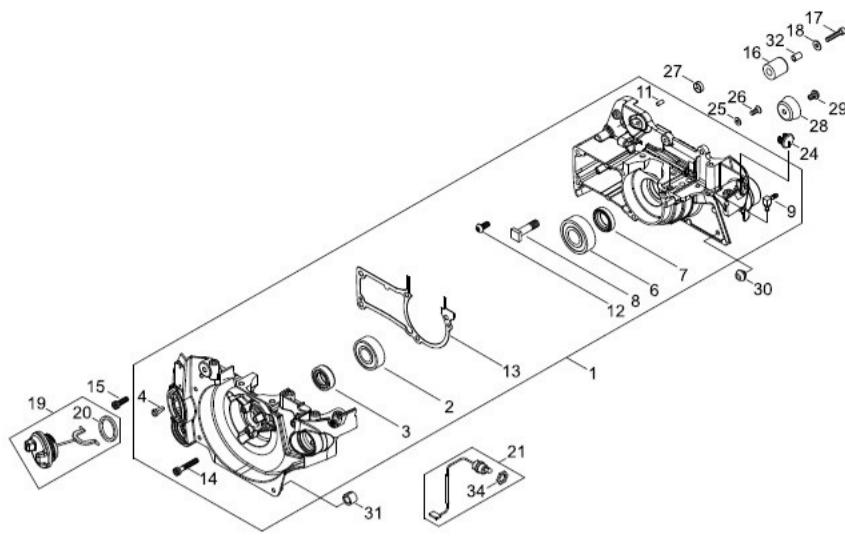

- 1 Cylinder P021-040340
- 2 Uszczelka cylindra V100-000750
- 3 ŚRUBA 900105-05018
- 4 Śruba V202-000350
- 5 Łącznik A202-000240
- 6 Kołnierz V359-000380
- 7 Izolator A200-000852
- 8 śruba V202-000200
- 9 Tłumik A300-001691
- 10 Prowadnik A313-001890
- 11 Prowadnik A313-001880
- 12 Wkręt 91578-04006
- 13 Uszczelka V104-001581
- 14 Śruba V203-001880
- 15 Sitko A310-000450
- 16 Podkładka A301-000060
- 17 Śruba 900105-04006

1 Zespół skrzyni korbowej / /P021-040381 P100-000380

2	Łożysko	V592-000310
3	Uszczelniacz	V505-000070
4	zaworek zbiornika oleju	A356-000130
6	Łożysko	V592-000320
7	Uszczelniacz	V508-000070
8	Śruba prowadnicy	V225-000150
9	łącznik	437239-14730
11	Walek	V629-000000
12	Wkręt	V203-001400
13	Uszczelka skrzyni	V102-000142
14	Śruba	V203-001450
15	Śruba	900105-05016
16	chwytak łańcucha	C310-000110
17	Śruba	900105-05030
18	Podkładka	900600-00005
19	Zespół korka wlewu	C020-000040
20	Uszczelka	V107-000090
21	Zespół wyłącznika	P021-037400
24	Zatyczka	V141-000100
25	Podkładka	900603-00004
26	Wkręt	900212-04008
27	Kołnierz	V355-000460
28	Uchwyt mocowania	V423-000080
29	Wkręt	91142-05008
30	Amortyzator	V420-002770
31	Wspornik	V420-002740
32	Tuleja	V353-000460