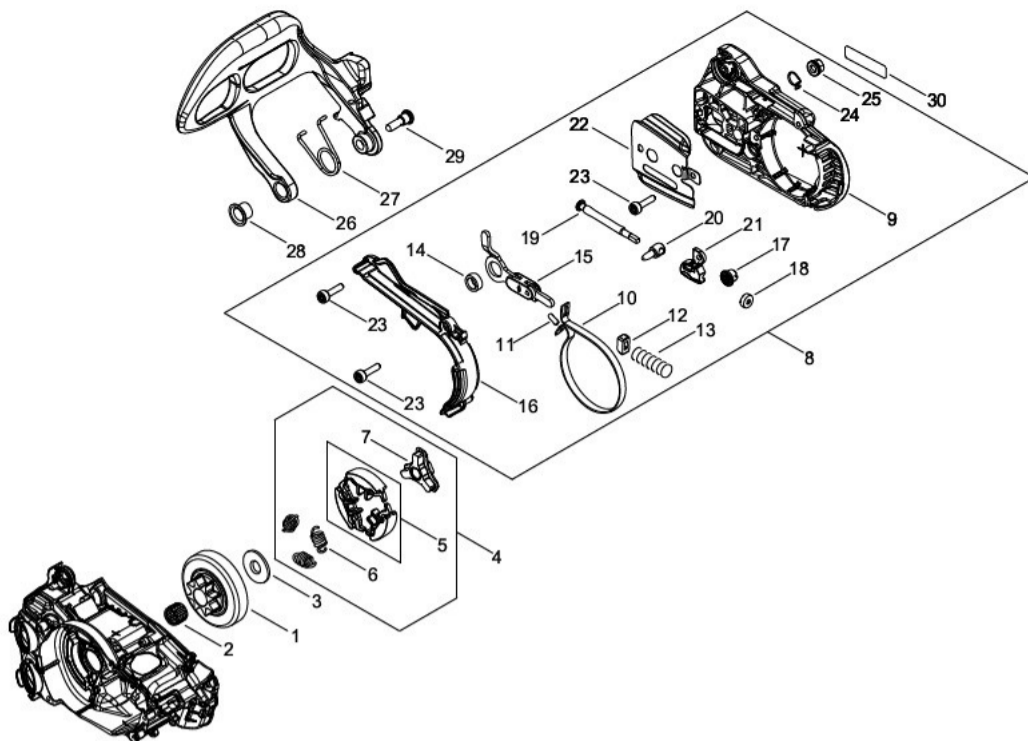

1 Bęben sprzęgła 3/8 STANDARDOWY A556-001720

1 Bęben sprzęgła do CARVINGU 1/4 A556-001710

2 Łożysko V555-000190

3 Podkładka A551-000170

4 zestaw sprzęgła / A056-000800 A056-000830

5 Klocek sprzęgła/Zestaw 3 szt. p021-050190

6 Sprężyna sprzęgła 1 szt. A566-000290

7 Piasta A552-000430

8 Zestaw osłony P100-002170

9 osłona sprzęgła C300-001140

10 Taśma hamulca C328-000330

11 Sworzeń 93050-30080

12 DYSTANS V376-000450

13 Sprężyna V450-002080

14 Kołnierz V355-000860

15 Łącznik C334-000340

16 Osłona taśmy hamulca C345-000640

17 Przekładnia napinacza V651-001060

18 Koło zębate napinacza V651-000011

19 Śruba V203-000041

20 Kołek napinający C309-000110

21 Kołnierz V355-000840

22 Podkładka przewodnicy C305-000521

23 Śruba V804-000000

24 Nakrętka V265-000550

25 Uchwyt C649-000420

26 Dźwignia hamulca /C320-000511 C320-000510

27 Sprężyna V452-001660

28 Kołnierz V356-000780

29 Śruba V203-002270