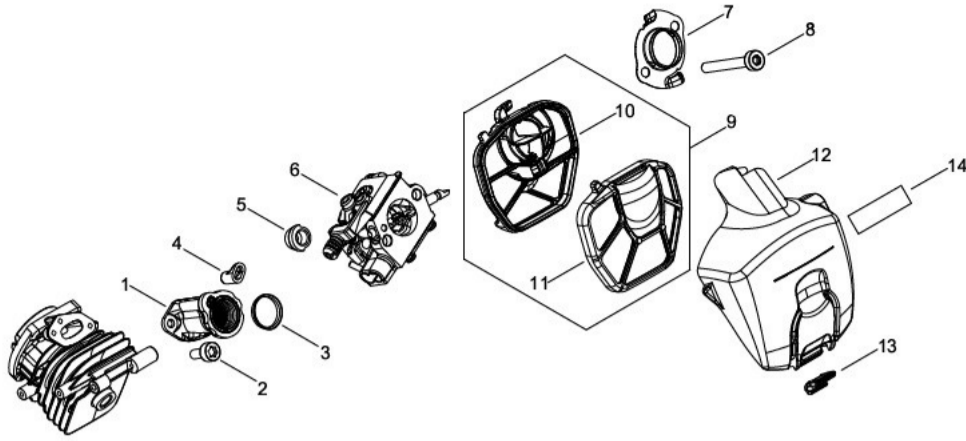

1	Wał korbowy	A011-001440
2	Zestaw tłoka	P021-050120
3	Pierścień tłoka	A101-000700
4	Łożysko igiełkowe	V553-000020
5	Dystans	100014-55930
6	Sworzeń	V606-000020
7	Zabezpieczenia	100015-04630
8	Skrzynia korbową	P021-050130
9	Łożysko	900800-36001
10	Uszczelniacz	V505-000070
11	Uszczelka skrzyni korbowej	V102-000290
13	Cylinder	P021-051920
14	Uszczelka cylindra	V100-000830
15	Śruba	V804-000100
16	Pompa olejowa	C022-000211
17	Fajka	V470-002171
18	Podkładka	V308-000030
19	Aktywator	V652-000230
20	Rurka	V470-002200
21	Filtr oleju	P021-050140
22	Śruba	V804-000050
23	Pokrywa pompy	C236-000150

- | | | |
|----|------------------------|--------------|
| 1 | Świeca zapłonowa CMR7H | CMR7H |
| 2 | Koło magnesowe | A409-001300 |
| 3 | Cewka zapłonowa | P021-050160 |
| 4 | Zapadka | A514-000300 |
| 5 | Śruba | V203-002250 |
| 6 | Sprężyna zapadki | V452-000030 |
| 7 | Klin | 100142-12330 |
| 8 | Nakrętka | V265-000140 |
| 9 | kapturek świecy | A427-000190 |
| 10 | Zacisk | A426-000010 |
| 11 | Kołnierz | V352-000300 |
| 12 | Śruba | V804-000060 |