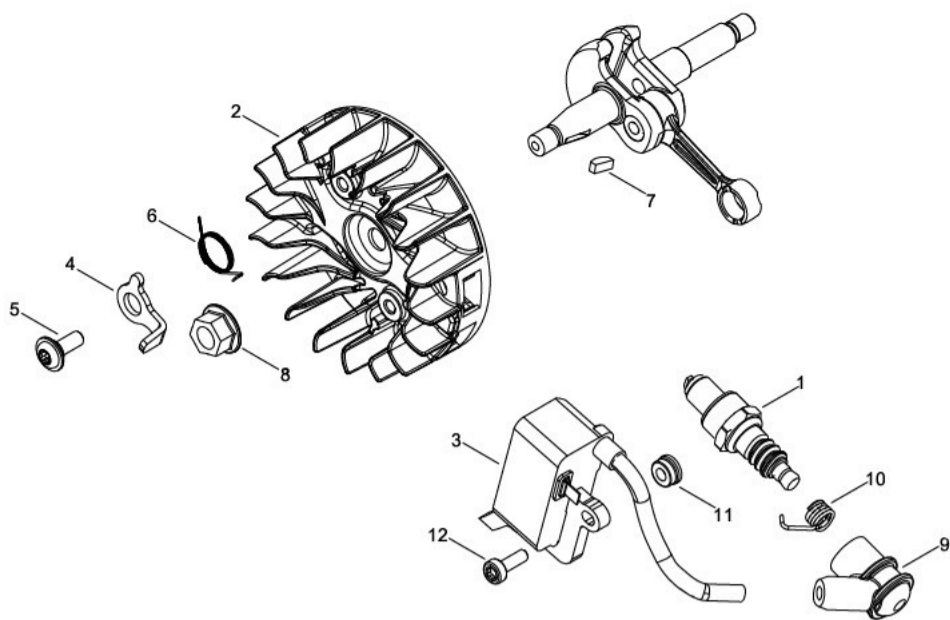

1	Wał korbowy	A011-001440
2	Zestaw tłoka	P021-050120
3	Pierścień tłoka	A101-000700
4	Łożysko igiełkowe	V553-000020
5	Dystans	100014-55930
6	Sworzeń	V606-000020
7	Zabezpieczenia	100015-04630
8	Skrzynia korbową	P021-050130
9	Łożysko	900800-36001
10	Uszczelniacz	V505-000070
11	Uszczelka skrzyni korbowej	V102-000290
13	Cylinder	P021-051920
14	Uszczelka cylindra	V100-000830
15	Śruba	V804-000100
16	Pompa olejowa	C022-000211
17	Fajka	V470-002171
18	Podkładka	V308-000030
19	Aktywator	V652-000230
20	Rurka	V470-002200
21	Filtr oleju	P021-050140
22	Śruba	V804-000050
23	Pokrywa pompy	C236-000150

- | | | |
|----|------------------------|--------------|
| 1 | Świeca zapłonowa CMR7H | CMR7H |
| 2 | Koło magnesowe | A409-001300 |
| 3 | Cewka zapłonowa | P021-050160 |
| 4 | Zapadka | A514-000300 |
| 5 | Śruba | V203-002250 |
| 6 | Sprężyna zapadki | V452-000030 |
| 7 | Klin | 100142-12330 |
| 8 | Nakrętka | V265-000140 |
| 9 | kapturek świecy | A427-000190 |
| 10 | Zacisk | A426-000010 |
| 11 | Kołnierz | V352-000300 |
| 12 | Śruba | V804-000060 |

- 1 Tłumik A030-000860
- 2 Łapacz iskier A310-000490
- 3 wkręt 900216-04006
- 4 Płytką A312-000090
- 5 uszczelka V104-002290
- 6 Śruba V805-000150
- 7 osłona tłumika A320-001220
- 8 Śruba V804-000010

- | | | |
|----|---------------|-------------|
| 1 | Wyłącznik | A440-002741 |
| 2 | Uchwyt/zestaw | P100-002151 |
| 3 | Przelotka | V131-000220 |
| 4 | Śruba | V804-000010 |
| 5 | uchwyt | C400-001550 |
| 6 | Śruba | V805-000000 |
| 7 | Dźwignia gazu | C450-000950 |
| 8 | Blokada | C460-000590 |
| 9 | Cięgno | C454-000540 |
| 10 | Sprężyna | V452-001650 |
| 11 | Zatyczka | V162-000760 |
| 12 | Zaczep | C646-000132 |

14 Kołnierz V355-000860

15 Łącznik C334-000340

16 Osłona taśmy hamulca C345-000640

17 Przekładnia napinacza V651-001060

18 Koło zębate napinacza V651-000011

19 Śruba V203-000041

20 Kołek napinający C309-000110