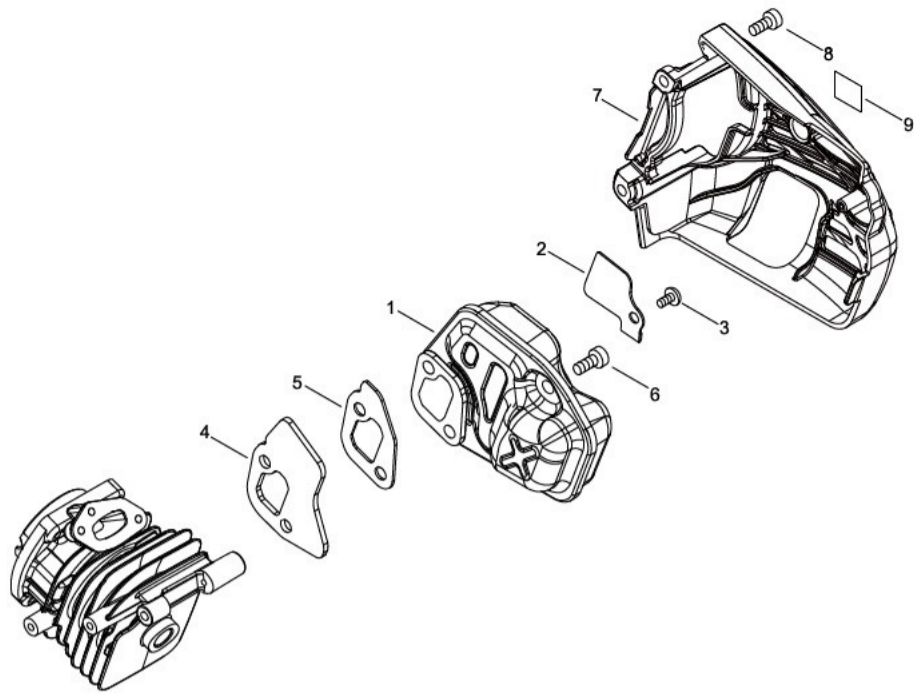

- 1 Tłumik A030-000860
- 2 Łapacz iskier A310-000490
- 3 wkręt 900216-04006
- 4 Płytką A312-000090
- 5 uszczelka V104-002290
- 6 Śruba V805-000150
- 7 osłona tłumika A320-001220
- 8 Śruba V804-000010