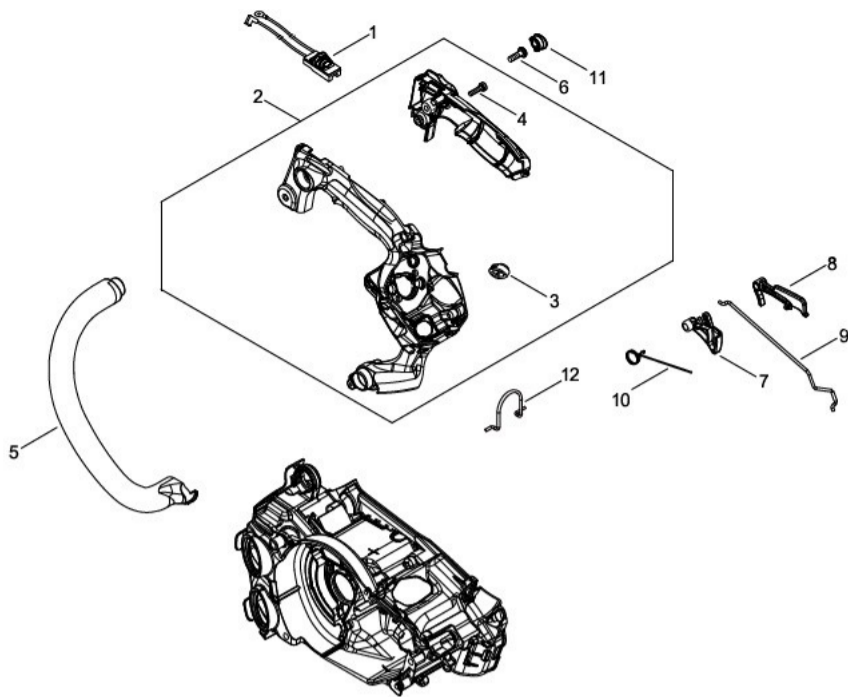

1	Wyłącznik	A440-002741
2	Uchwyt/zestaw	P100-002151
3	Przelotka	V131-000220
4	Śruba	V804-000010
5	uchwyt	C400-001550
6	Śruba	V805-000000
7	Dźwignia gazu	C450-000950
8	Blokada	C460-000590
9	Cięgno	C454-000540
10	Sprężyna	V452-001650
11	Zatyczka	V162-000760
12	Zaczep	C646-000132