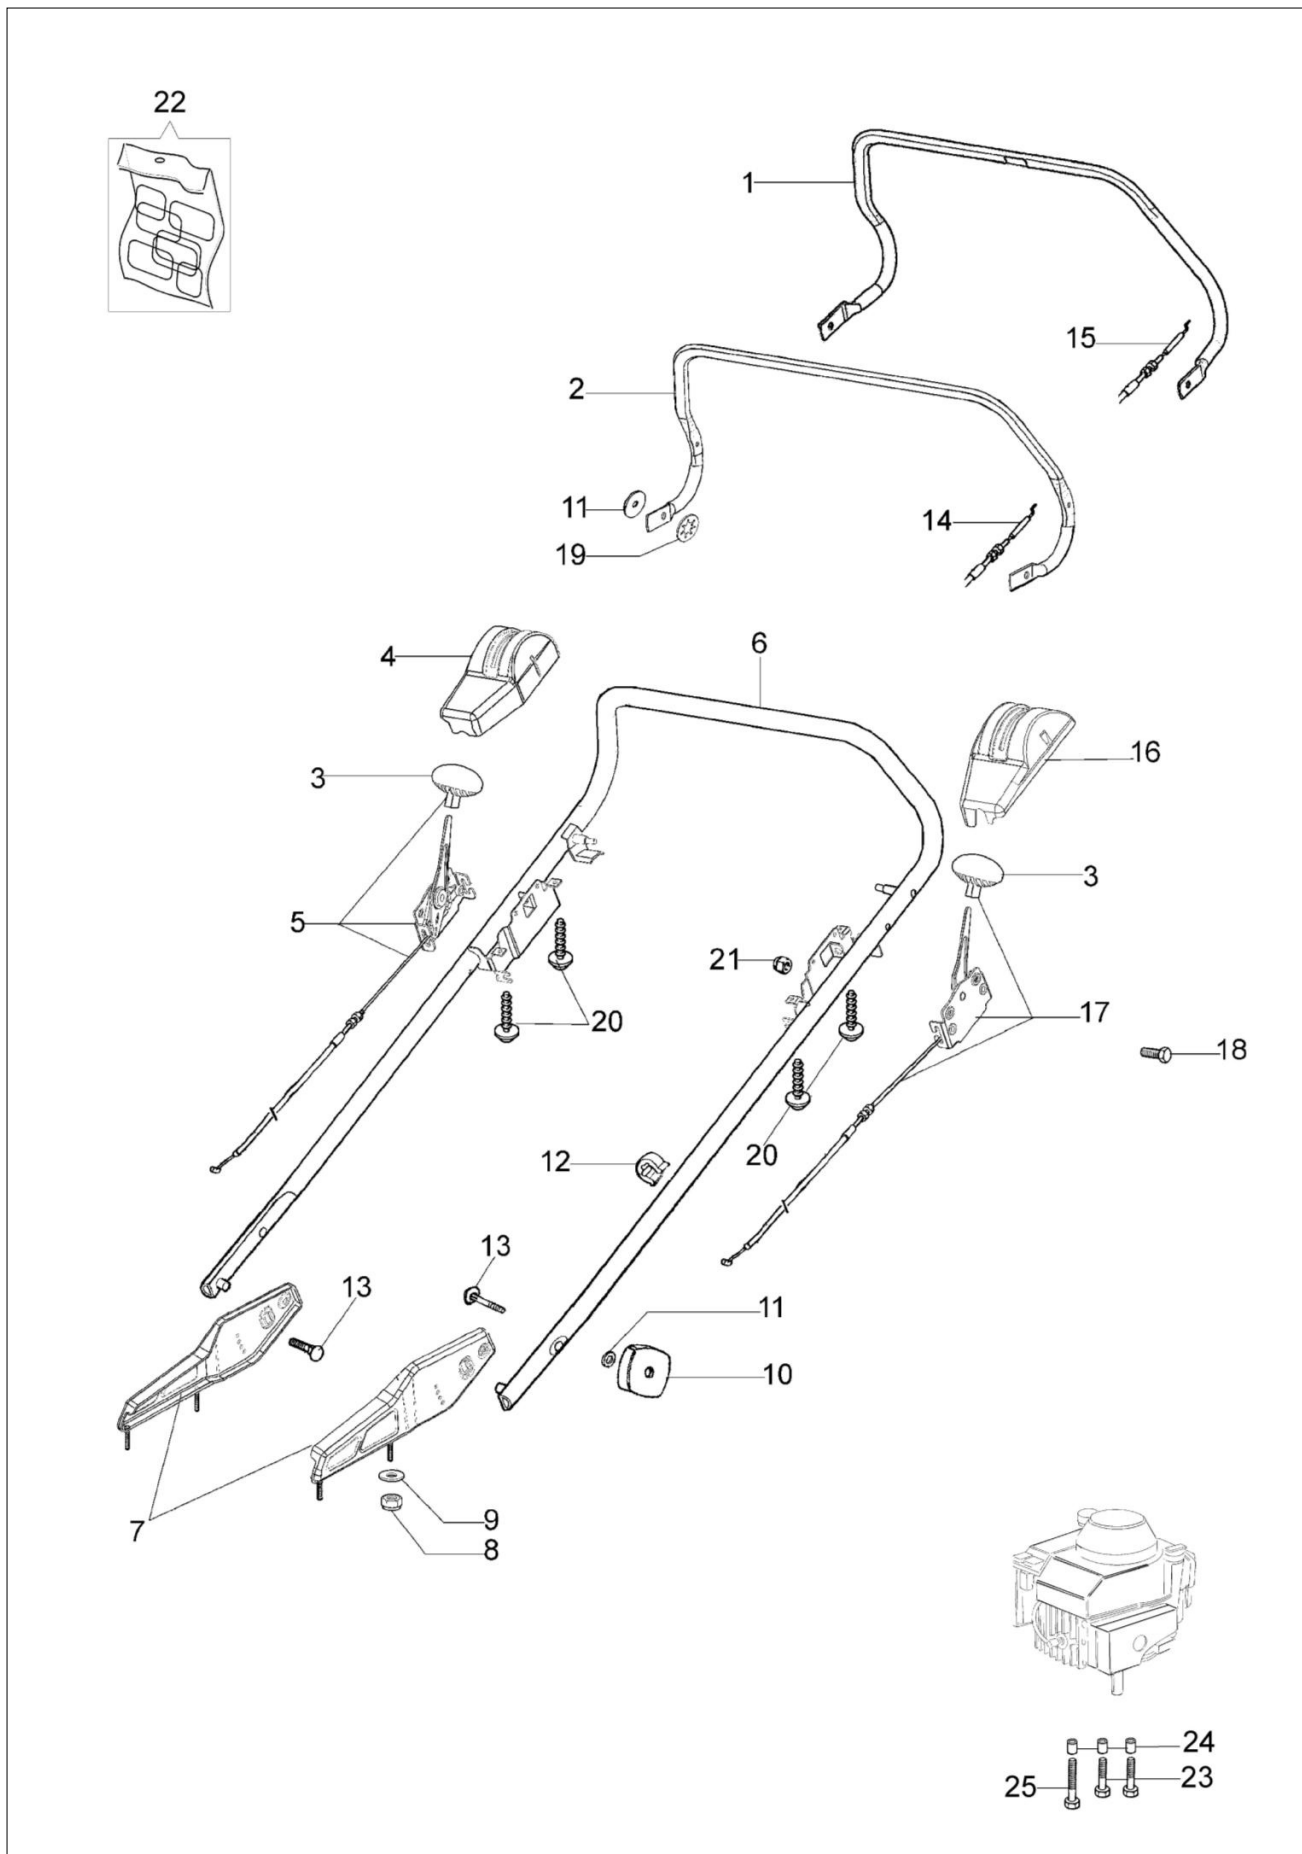

MR 55 TBI EURO 5 Kosiarki

Dokumenty

Uchwyt

Korpus

Oś kompletna (od marzec '13)

Ilustracja Uchwyt

Znak	Ilosc	Kod artykul	Opis	Waznosc od	Waznosc do	Notakt	Biuletyny
1	1	8203477R	Dźwignia napędu				
2	1	8203349R	Dźwignia hamulca				
3	2	8203419R	Pokrętło				
4	1	8203348R	Panel sterowania				
5	1	8203545R	Linka gazu				
6	1	8203343BR	Uchwyt				
7	1	8203397	Zespół mocowania				
8	4	3914006R	Nakretka				
9	4	8200372	Podkładka				
10	2	66060395R	Pokrętło				
11	2	3916008R	Podkładka				
12	2	66060231	Tasma				
13	2	3910015R	Sruba				
14	1	8203407R	Linka hamulca silnika				
15	1	8203402AR	Linka napędu				
16	1	8203347R	Panel sterowania				
17	1	8203373AR	Dźwignia skrzyni biegów				
18	2	3806021AR	Śruba				
19	2	3045033R	Podkładka				
20	4	3960016R	Sruba				
21	4	3914003R	Nakretka				
22	1	8203474	Zestaw etykiet				
23	2	3806077	Śruba				
24	3	8200217R	Dystans				
25	1	3906083R	Śruba				

Ilustracja Korpus

Znak	Ilosc	Kod artykul	Opis	Waznosc od	Waznosc do	Notakt	Biuletyny
1	1	8203526	Zbiornik ściętej trawy				BT5-051-09/08
2	1	8203384AR	Rama				BT5-051-09/08
3	1	8203383AR	Deflektor		SN 6026401037		BT5-051-09/08
4	1	8203398R	Tank				
5	1	8203378R	Pokrywa				
6	1	8203523R	Sektor				
7	1	8203546R	Sprezyna	SN 6027432721			BT5-087-01/18
8	1	3046020	Pokrętko				
9	1	8203364R	Mocowanie				
10	1	8203537	Korpus + Oslona	SN 6026401038			
11	2	301000042R	Śruba		SN 6026401037		
12	5	3918009R	Podkładka				
13	2	3914006R	Nakretka				
14	1	8203472	Oslona				
15	1	8203352R	Oslona				
16	1	8203315BR					
17	1	-					

Ilustracja Korpus

Znak	Ilosc	Kod artykul	Opis	Waznosc od	Waznosc do	Notakt	Biuletyny
46	1	8203535R	Blokada	SN 6027432721			BT5-087-01/18
47	1	8203547	Dzwignia	SN 6027432721			BT5-087-01/18

Ilustracja Oś kompletna (od marzec '13)