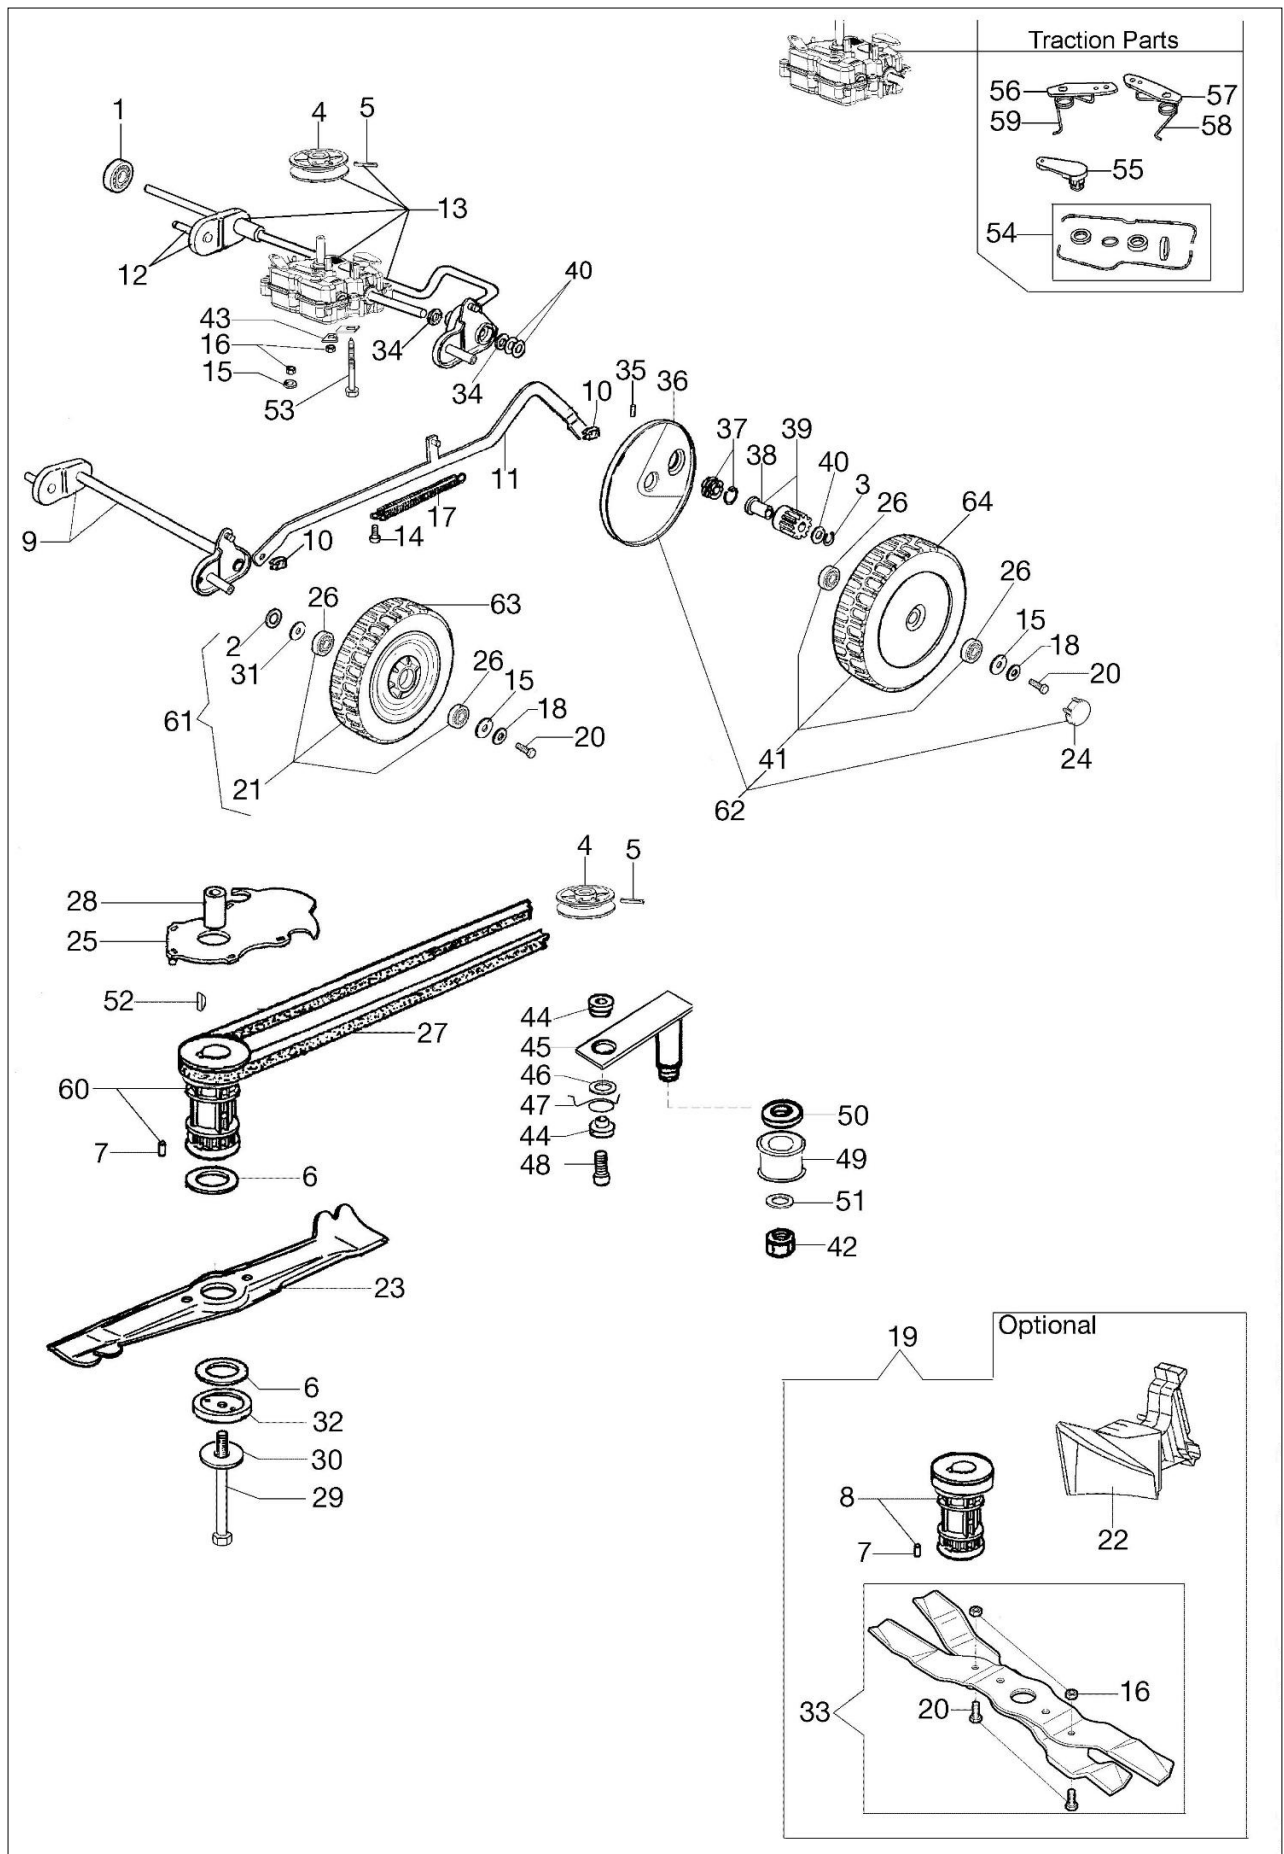

MR 55 TBI EURO 5 Kosiarki

Dokumenty

Uchwyt

Korpus

Oś kompletna (od marzec '13)

Ilustracja Uchwyt

Znak	Ilosc	Kod artykul	Opis	Waznosc od	Waznosc do	Notakt	Biuletyny
1	1	8203477R	Dźwignia napędu				
2	1	8203349R	Dźwignia hamulca				
3	2	8203419R	Pokrętło				
4	1	8203348R	Panel sterowania				
5	1	8203545R	Linka gazu				
6	1	8203343BR	Uchwyt				
7	1	8203397	Zespół mocowania				
8	4	3914006R	Nakretka				
9	4	8200372	Podkładka				
10	2	66060395R	Pokrętło				
11	2	3916008R	Podkładka				
12	2	66060231	Tasma				
13	2	3910015R	Sruba				
14	1	8203407R	Linka hamulca silnika				
15	1	8203402AR	Linka napędu				
16	1	8203347R	Panel sterowania				
17	1	8203373AR	Dźwignia skrzyni biegów				
18	2	3806021AR	Śruba				
19	2	3045033R	Podkładka				
20	4	3960016R	Sruba				
21	4	3914003R	Nakretka				
22	1	8203474	Zestaw etykiet				
23	2	3806077	Śruba				
24	3	8200217R	Dystans				
25	1	3906083R	Śruba				

Ilustracja Korpus

Znak	Ilosc	Kod artykul	Opis	Waznosc od	Waznosc do	Notakt	Biuletyny
1	1	8203526	Zbiornik ściętej trawy				BT5-051-09/08
2	1	8203384AR	Rama				BT5-051-09/08
3	1	8203383AR	Deflektor		SN 6026401037		BT5-051-09/08
4	1	8203398R	Tank				
5	1	8203378R	Pokrywa				
6	1	8203523R	Sektor				
7	1	8203546R	Sprezyna	SN 6027432721			BT5-087-01/18
8	1	3046020	Pokrętko				
9	1	8203364R	Mocowanie				
10	1	8203537	Korpus + Oslona	SN 6026401038			
11	2	301000042R	Śruba		SN 6026401037		
12	5	3918009R	Podkładka				
13	2	3914006R	Nakretka				
14	1	8203472	Oslona				
15	1	8203352R	Oslona				
16	1	8203315BR					
17	1	-					

Ilustracja Korpus

Znak	Ilosc	Kod artykul	Opis	Waznosc od	Waznosc do	Notakt	Biuletyny
46	1	8203535R	Blokada	SN 6027432721			BT5-087-01/18
47	1	8203547	Dzwignia	SN 6027432721			BT5-087-01/18

Ilustracja Oś kompletna (od marzec '13)