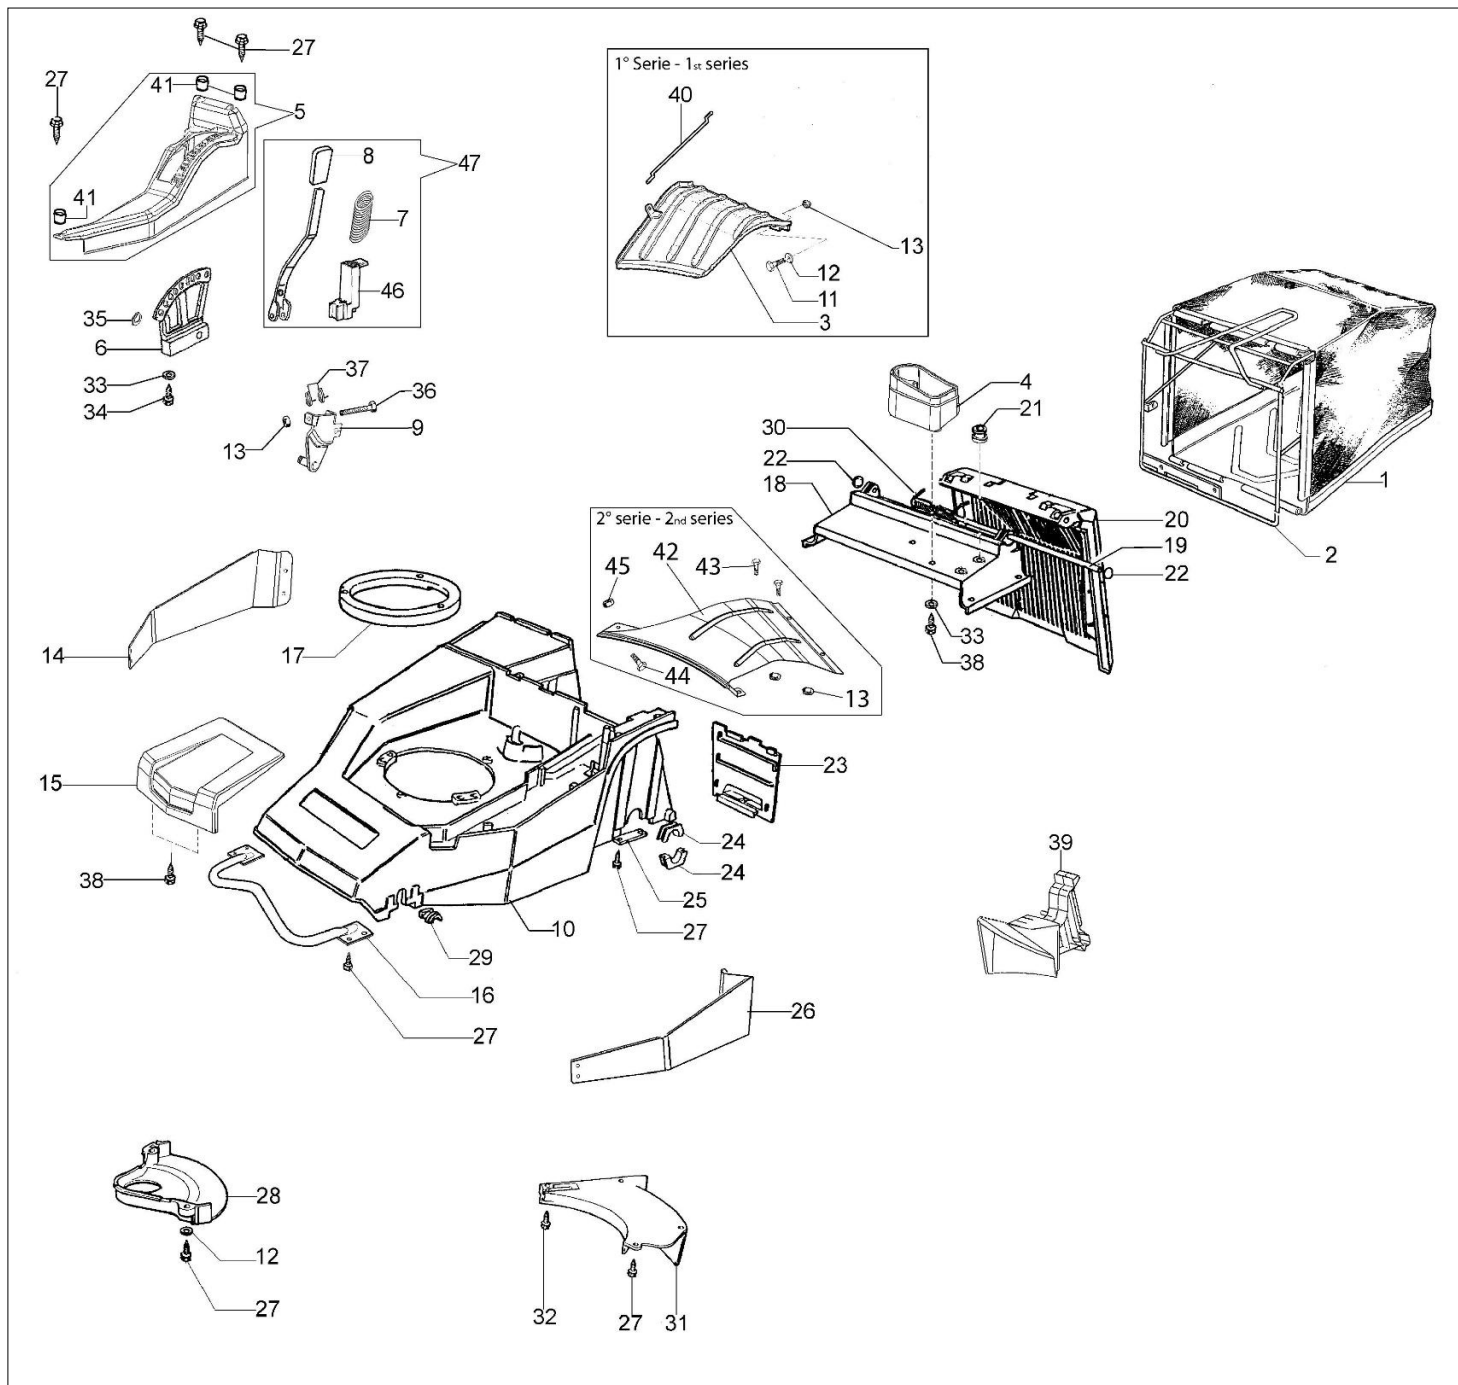

MR 55 TBI EURO 5 Kosiarki

Dokumenty

Uchwyt

Korpus

Oś kompletna (od marzec '13)

Ilustracja Uchwyt

Znak	Ilosc	Kod artykul	Opis	Waznosc od	Waznosc do	Notakt	Biuletyny
1	1	8203477R	Dźwignia napędu				
2	1	8203349R	Dźwignia hamulca				
3	2	8203419R	Pokrętło				
4	1	8203348R	Panel sterowania				
5	1	8203545R	Linka gazu				
6	1	8203343BR	Uchwyt				
7	1	8203397	Zespół mocowania				
8	4	3914006R	Nakretka				
9	4	8200372	Podkładka				
10	2	66060395R	Pokrętło				
11	2	3916008R	Podkładka				
12	2	66060231	Tasma				
13	2	3910015R	Sruba				
14	1	8203407R	Linka hamulca silnika				
15	1	8203402AR	Linka napędu				
16	1	8203347R	Panel sterowania				
17	1	8203373AR	Dźwignia skrzyni biegów				
18	2	3806021AR	Śruba				
19	2	3045033R	Podkładka				
20	4	3960016R	Sruba				
21	4	3914003R	Nakretka				
22	1	8203474	Zestaw etykiet				
23	2	3806077	Śruba				
24	3	8200217R	Dystans				
25	1	3906083R	Śruba				

Ilustracja Korpus

Znak	Ilosc	Kod artykul	Opis	Waznosc od	Waznosc do	Notakt	Biuletyny
1	1	8203526	Zbiornik ściętej trawy				BT5-051-09/08
2	1	8203384AR	Rama				BT5-051-09/08
3	1	8203383AR	Deflektor		SN 6026401037		BT5-051-09/08
4	1	8203398R	Tank				
5	1	8203378R	Pokrywa				
6	1	8203523R	Sektor				
7	1	8203546R	Sprezyna	SN 6027432721			BT5-087-01/18
8	1	3046020	Pokrętko				
9	1	8203364R	Mocowanie				
10	1	8203537	Korpus + Oslona	SN 6026401038			
11	2	301000042R	Śruba		SN 6026401037		
12	5	3918009R	Podkładka				
13	2	3914006R	Nakretka				
14	1	8203472	Oslona				
15	1	8203352R	Oslona				
16	1	8203315BR					
17	1	-					

Ilustracja Korpus

Znak	Ilosc	Kod artykul	Opis	Waznosc od	Waznosc do	Notakt	Biuletyny
46	1	8203535R	Blokada	SN 6027432721			BT5-087-01/18
47	1	8203547	Dzwignia	SN 6027432721			BT5-087-01/18

Ilustracja Oś kompletna (od marzec '13)