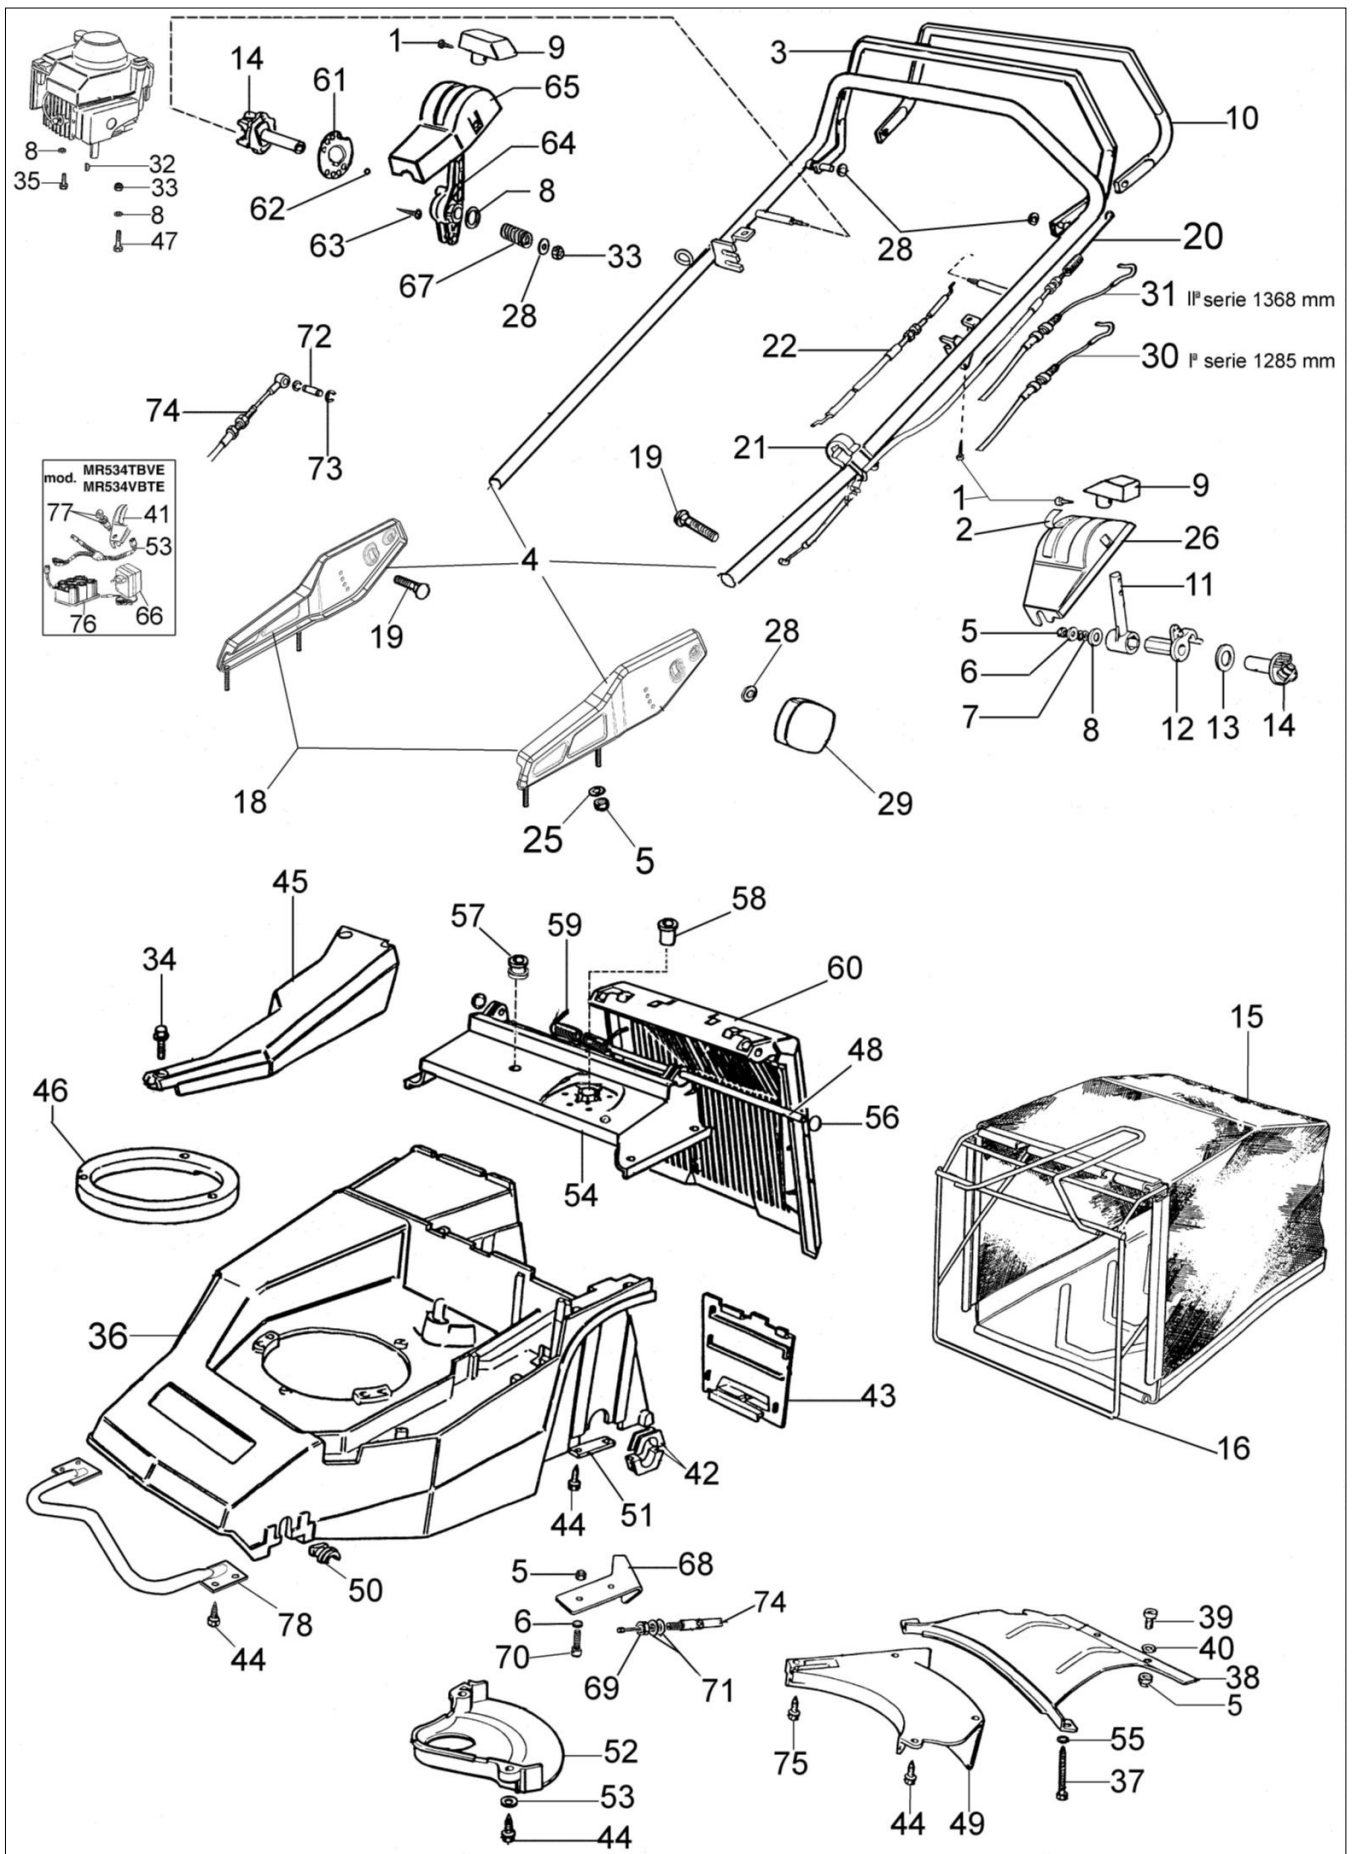

## Ilustracja Nowy uchwyt od stycznia 2003

Znak	Ilosc	Kod artykul	Opis	Waznosc od	Waznosc do	Notakt	Biuletyny
1	2	3960016R	Sruba				
2	1	8202086	Etykieta				
3	1	8203231	Dźwignia hamulca				
4	1	8203304	Zespół dźwigni				
5	11	3914006R	Nakretka				
6	4	3918009R	Podkładka				
7	1	3027002	Podkładka				
8	1	3918013R	Podkładka				
9	1	8200107M	Pokrętło				
10	1	8203236	Dźwignia napędu				
11	1	8200525H	Dźwignia gazu				
12	2	8202169	Piasta				
13	1	8201261	Podkładka				
14	1	8202170A	Tulejka				
15	1	8203007AR	Zbiornik ściętej trawy				
16	1	8203006AR	Rama				
18	1	8203302	Zespół mocowania				
19	2	3910015R	Sruba				
20	1	8202031ER	Linka napędu				
21	1	66060231	Tasma				
22	1	8202032R	Linka gazu				
25	4	8200372	Podkładka				
26	2	8202016	Panel sterowania				
28	1	3916008R	Podkładka				
29	2	66060395R	Pokrętło				
30	1	8202135R	Lika hamulca silnika 1285mm				BT5-044-09/07
31	1	8203356R	Lika hamulca silnika 1368mm				BT5-044-09/07
32	1	8202126R	Wpust				
33	1	3914010R	Nakretka				
34	2	3960038R	Śruba				
35	1	3906080	Śruba				
36	1	8203540	Korpus + Oslona				
37	1	8203264	Śruba				
38	1	8203514R	Blokada				
39	4	3806038R	Śruba				
40	1	3916006R	Podkładka				
41	1	8202157	Panel sterowania				
42	4	8201193C	Tulejka				
43	1	8201030R	Pokrywa				
44	1	3960031R	Sruba				
45	1	8203071	Pokrywa akumulatora				
46	1	8203105	Pierścień				
47	1	3906089	Śruba				
48	1	8203012	Sworzeń				
49	1	8203063R	Pokrywa				