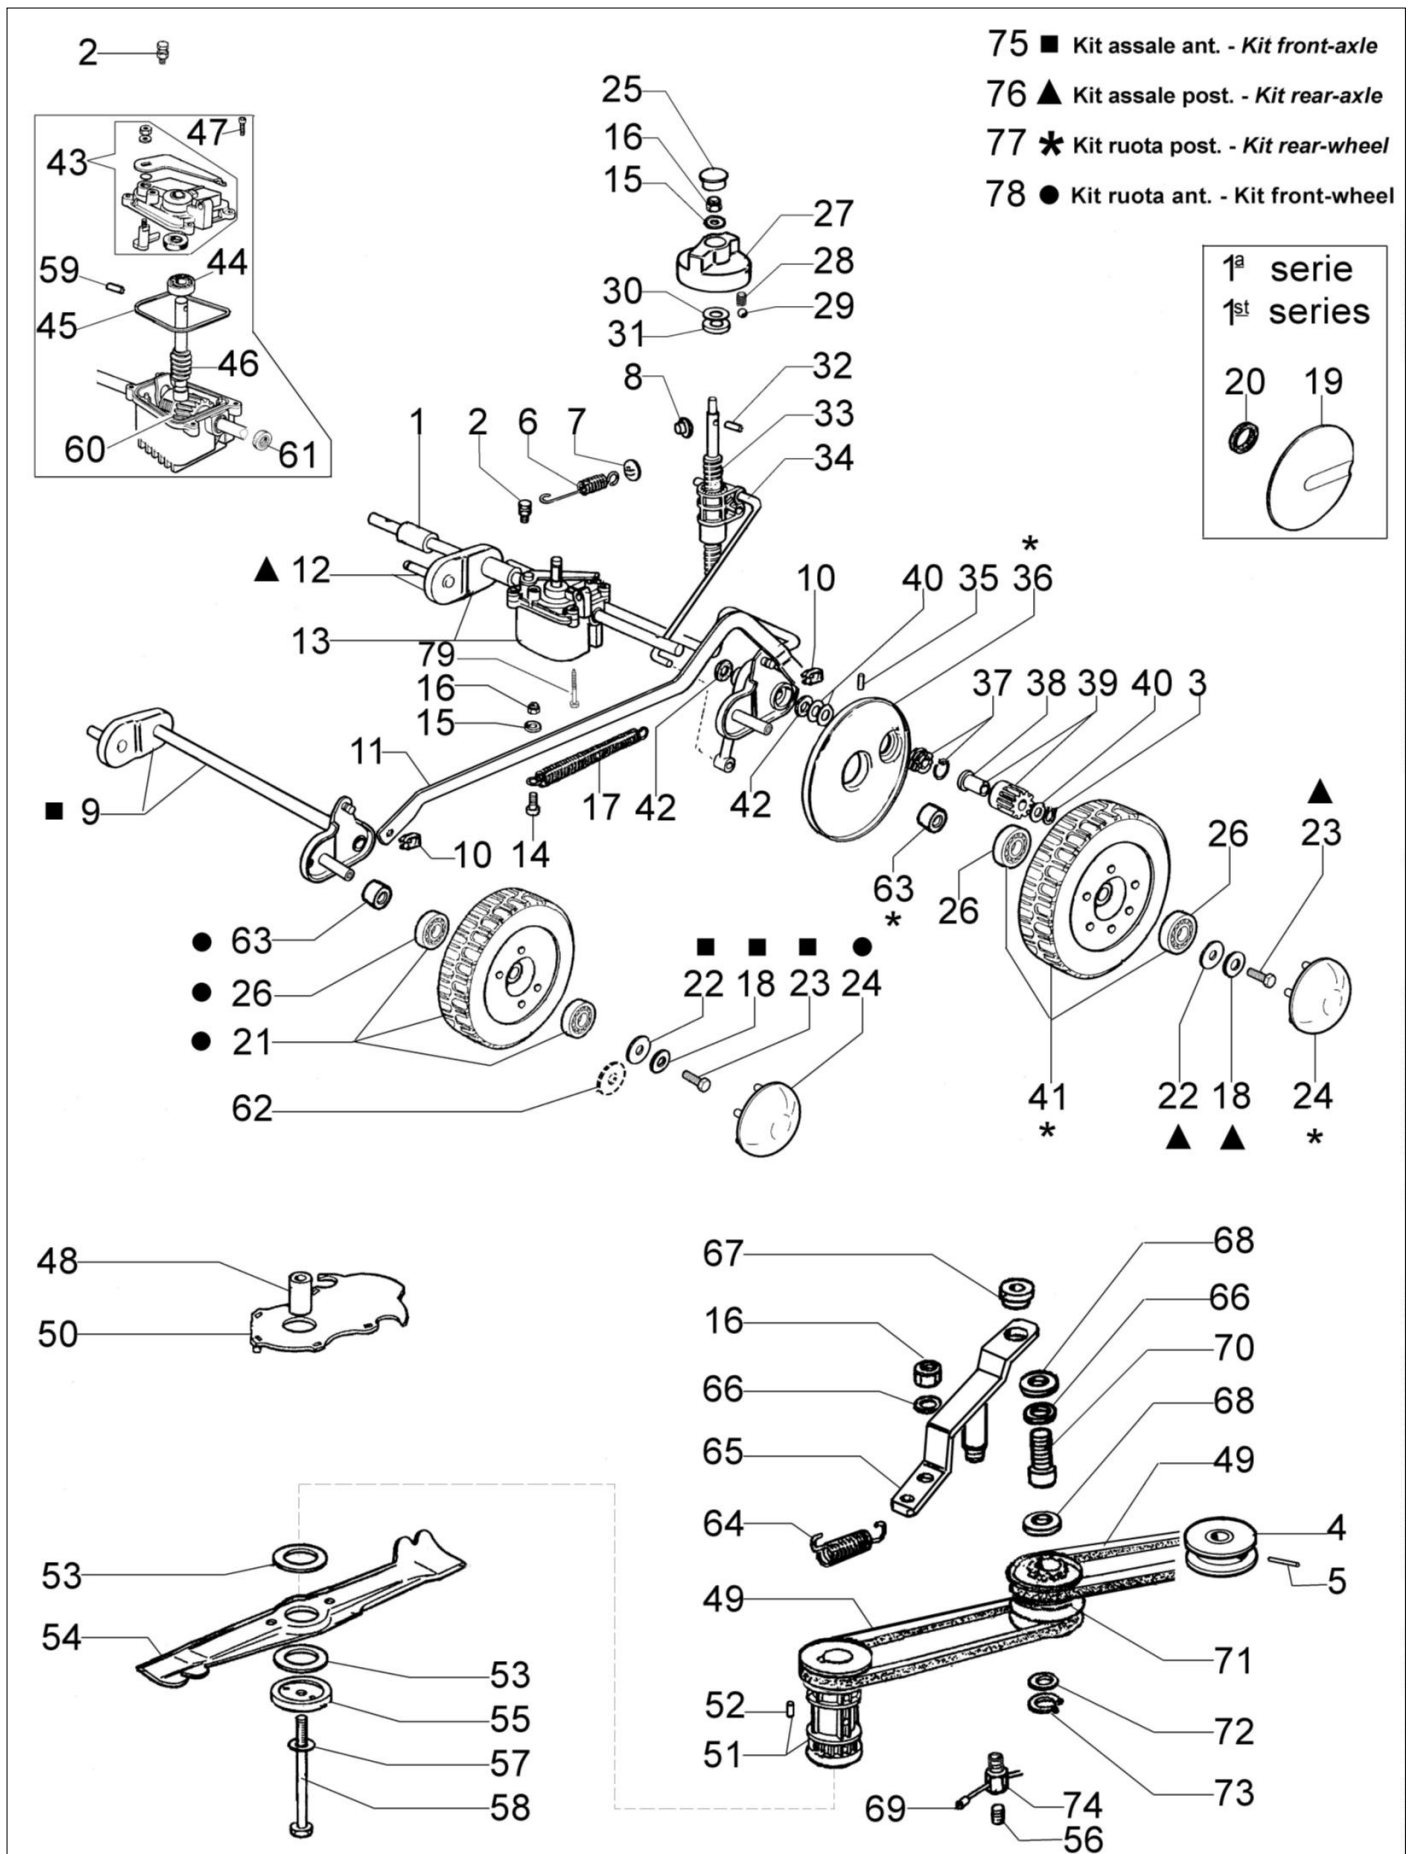

Ilustracja Zespół osi

Znak	Ilosc	Kod artykul	Opis	Waznosc od	Waznosc do	Notakt	Biuletyny
1	1	8202039A	Tulejka				
2	1	8202010R	Sworzeń				
3	2	3024012R	Pierscien sprzysty				
4	1	8203058AR	Koło pasowe				
5	1	3022020R	Sworzen				
6	1	8202009AR	Sprężyna				
7	1	8202052R	Płytką				
8	1	8202123	Korek				
9	1	8203308BR	Oś przednia				
10	2	3033131R	Blokada				
11	1	8203044	Cięgno				
12	1	8203309	Zespół osi tylnej				
13	1	8203312R	Przeniesienie napędu				
14	1	3801022R	Sruba				
15	1	3918009R	Podkładka				
16	1	3914006R	Nakretka				
17	1	66060043	Sprężyna				
18	4	3819009R	Podkładka				
19	4	8200088	Tarcza				
20	8	8203290	Ośłona przeciwkurbowa				
21	2	8203340A	Zestaw koła przedniego				
22	4	8203307	Podkładka				
23	4	301000042R	Śruba				
24	2	66060276	Pokrywa koła				
25	1	8202008	Korek				
26	8	3035022R	Łożysko				
27	1	8202007	Pokrętło				
28	1	8202090	Sprężyna				
29	1	3033002	Kulka				
30	1	3064024					
31	1						
32	1						
33	1						
34	1						
35	2						
36	1						
37	1						
38	2						
39	2						
40	2						
41	2						
42	2						
43	1						
44	1						
45	1						
46	1