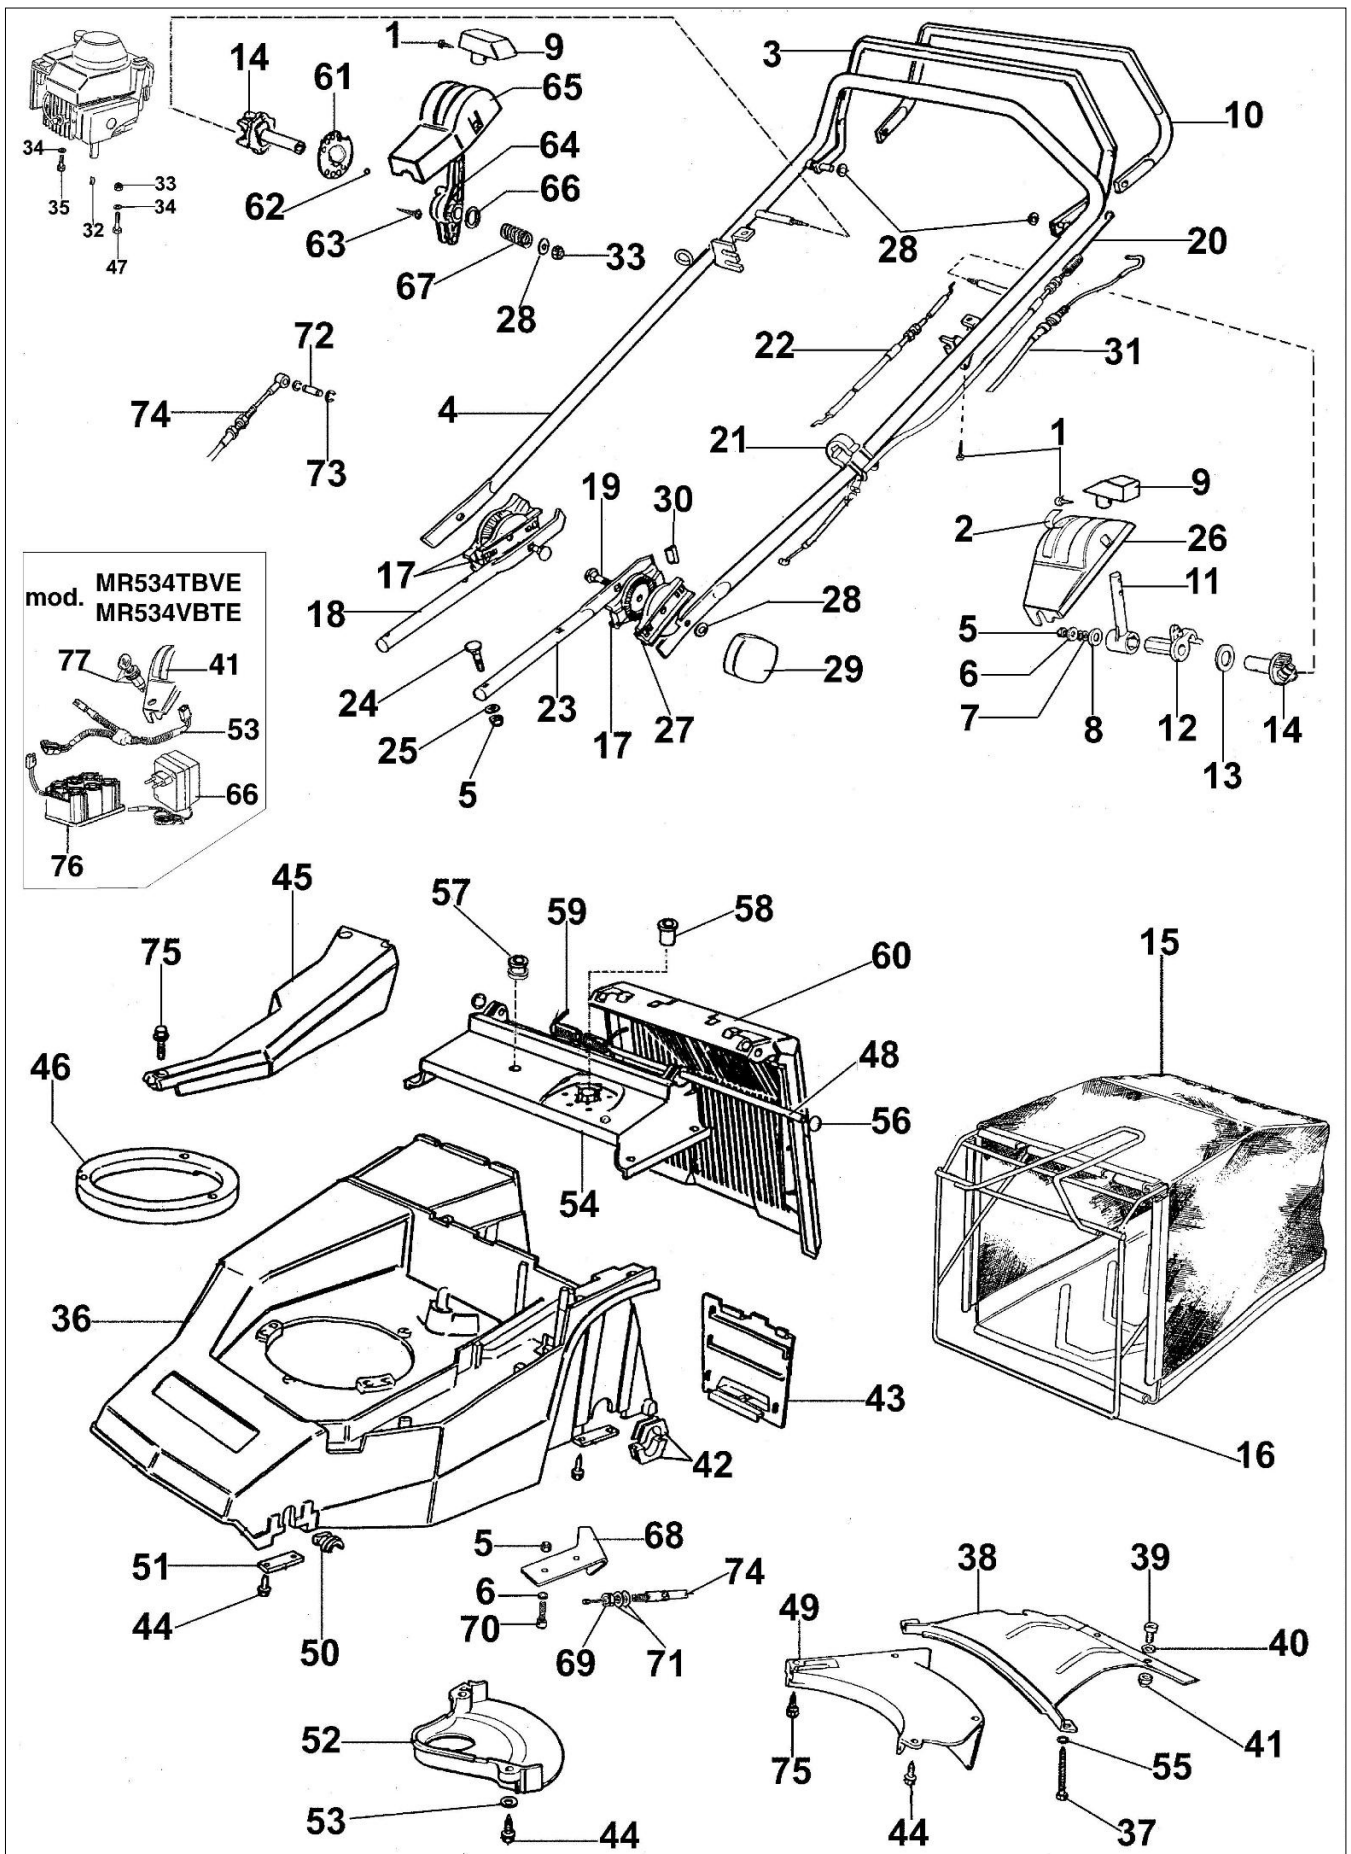

Ilustracja Stary typ uchwytu do grudnia 2002

Znak	Ilosc	Kod artykul	Opis	Waznosc od	Waznosc do	Notakt	Biuletyny
1	2	3960016R	Sruba				
2	1	8202086	Etykieta				
3	1	8203231	Dźwignia hamulca				
4	1	8203304	Zespół dźwigni				
5	11	3914006R	Nakretka				
6	4	3918009R	Podkładka				
7	1	3027002	Podkładka				
8	1	3918013R	Podkładka				
9	1	8200107M	Pokrętko				
10	1	8203236	Dźwignia napędu				
11	1	8200525H	Dźwignia gazu				
12	2	8202169	Piasta				
13	1	8201261	Podkładka				
14	1	8202170A	Tulejka				
15	1	8203007AR	Zbiornik ściętej trawy				
16	1	8203006AR	Rama				
17	3	8202121	Tarcza				
18	1	8203302	Zespół mocowania				
19	2	3910015R	Sruba				
20	1	8202031ER	Linka napędu				
21	1	66060231	Tasma				
22	1	8202032R	Linka gazu				
23	1	8203302	Zespół mocowania				
24	1	3910018	Śruba				
25	2	8200372	Podkładka				
26	2	8202016	Panel sterowania				
27	2		Tarcza				
28	1						
29	1						
30	1						
31	1