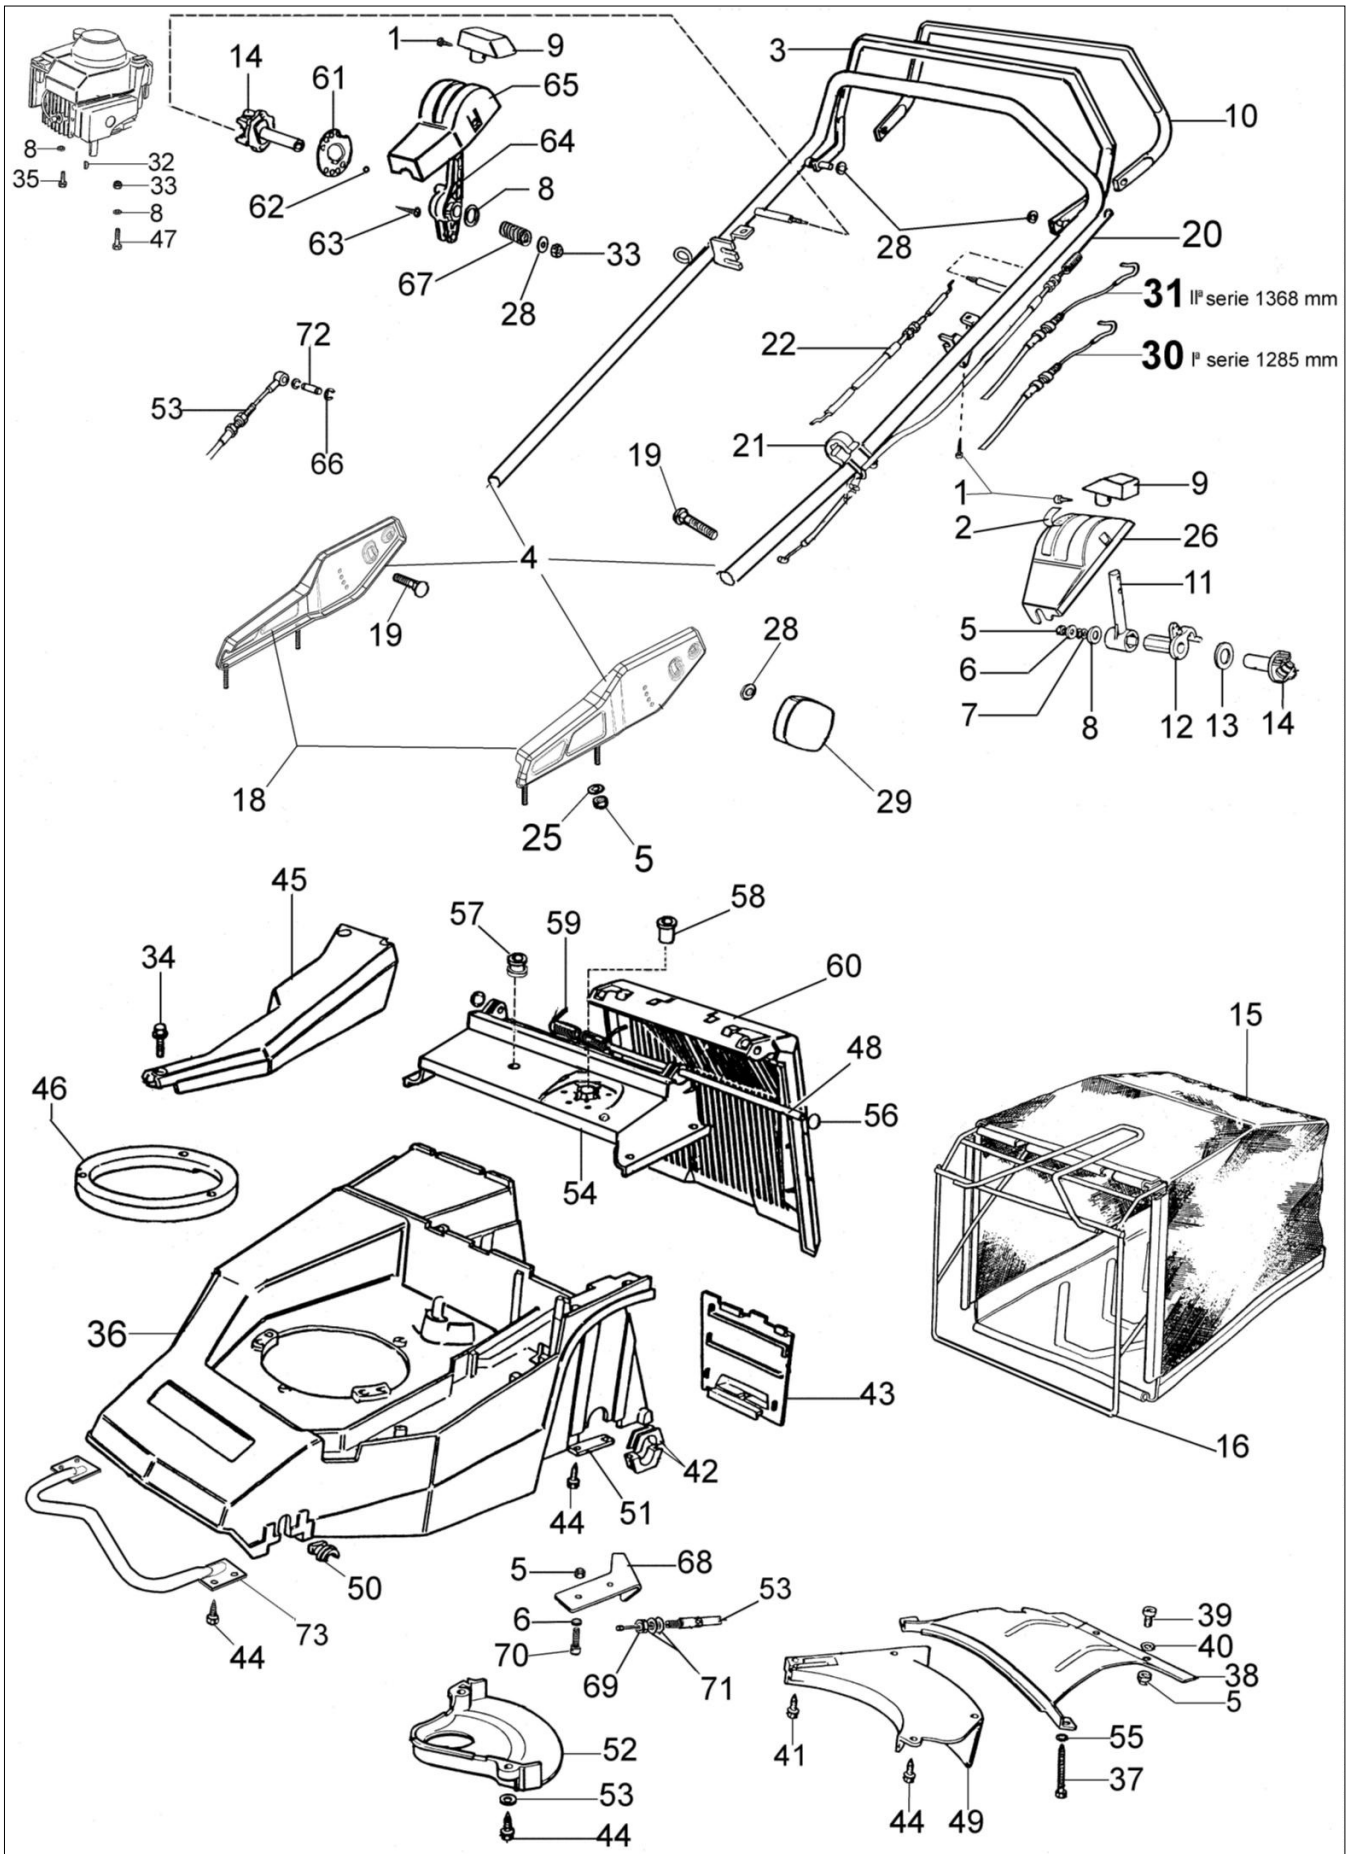

MR 534 VBT Kosiarka

Dokumenty

Nowy uchwyt od stycznia 2003

Stary typ uchwytu do grudnia 2002

Zespół osi

Ilustracja Nowy uchwyt od stycznia 2003

Znak	Ilosc	Kod artykul	Opis	Waznosc od	Waznosc do	Notakt	Biuletyny
1	2	3960016R	Sruba				
2	1	8202086	Etykieta				
3	1	8203231	Dźwignia hamulca				
4	1	8203304	Zespół dźwigni				
5	11	3914006R	Nakretka				
6	4	3918009R	Podkładka				
7	1	3027002	Podkładka				
8	1	3916010R	Podkładka				
9	1	8200107M	Pokrętło				
10	1	8203236	Dźwignia napędu				
11	1	8200525H	Dźwignia gazu				
12	2	8202169	Piasta				
13	1	8201261	Podkładka				
14	1	8202170A	Tulejka				
15	1	8203007AR	Zbiornik ściętej trawy				
16	1	8203006AR	Rama				
18	1	8203302	Zespół mocowania				
19	2	3910015R	Sruba				
20	1	8202031ER	Linka napędu				
21	1	66060231	Tasma				
22	1	8202032R	Linka gazu				
25	4	8200372	Podkładka				
26	2	8202016	Panel sterowania				
28	1	3916008R	Podkładka				
29	2	66060395R	Pokrętło				
30	1	8202135R	Lika hamulca silnika 1285mm				BT5-044-09/07
31	1	8203356R	Lika hamulca silnika 1368mm				BT5-044-09/07
32	1	8202126R	Wpust				
33	1	3914010R	Nakretka				
34	2	3918013R	Podkładka				
35	1	3906080	Śruba				
36	1	8203540	Korpus + Oslona				
37	1	8203264	Śruba				
38	1	8203514R	Blokada				
39	4	3806038R	Śruba				
40	1	3916006R	Podkładka				
41	1	3960038R	Śruba				
42	4	8201193C	Tulejka				
43	1	8201030R	Pokrywa				
44	1	3960031R	Sruba				
45	1	8201198BR					
46	2	8203105					
47	1						
48	1						
49	1						