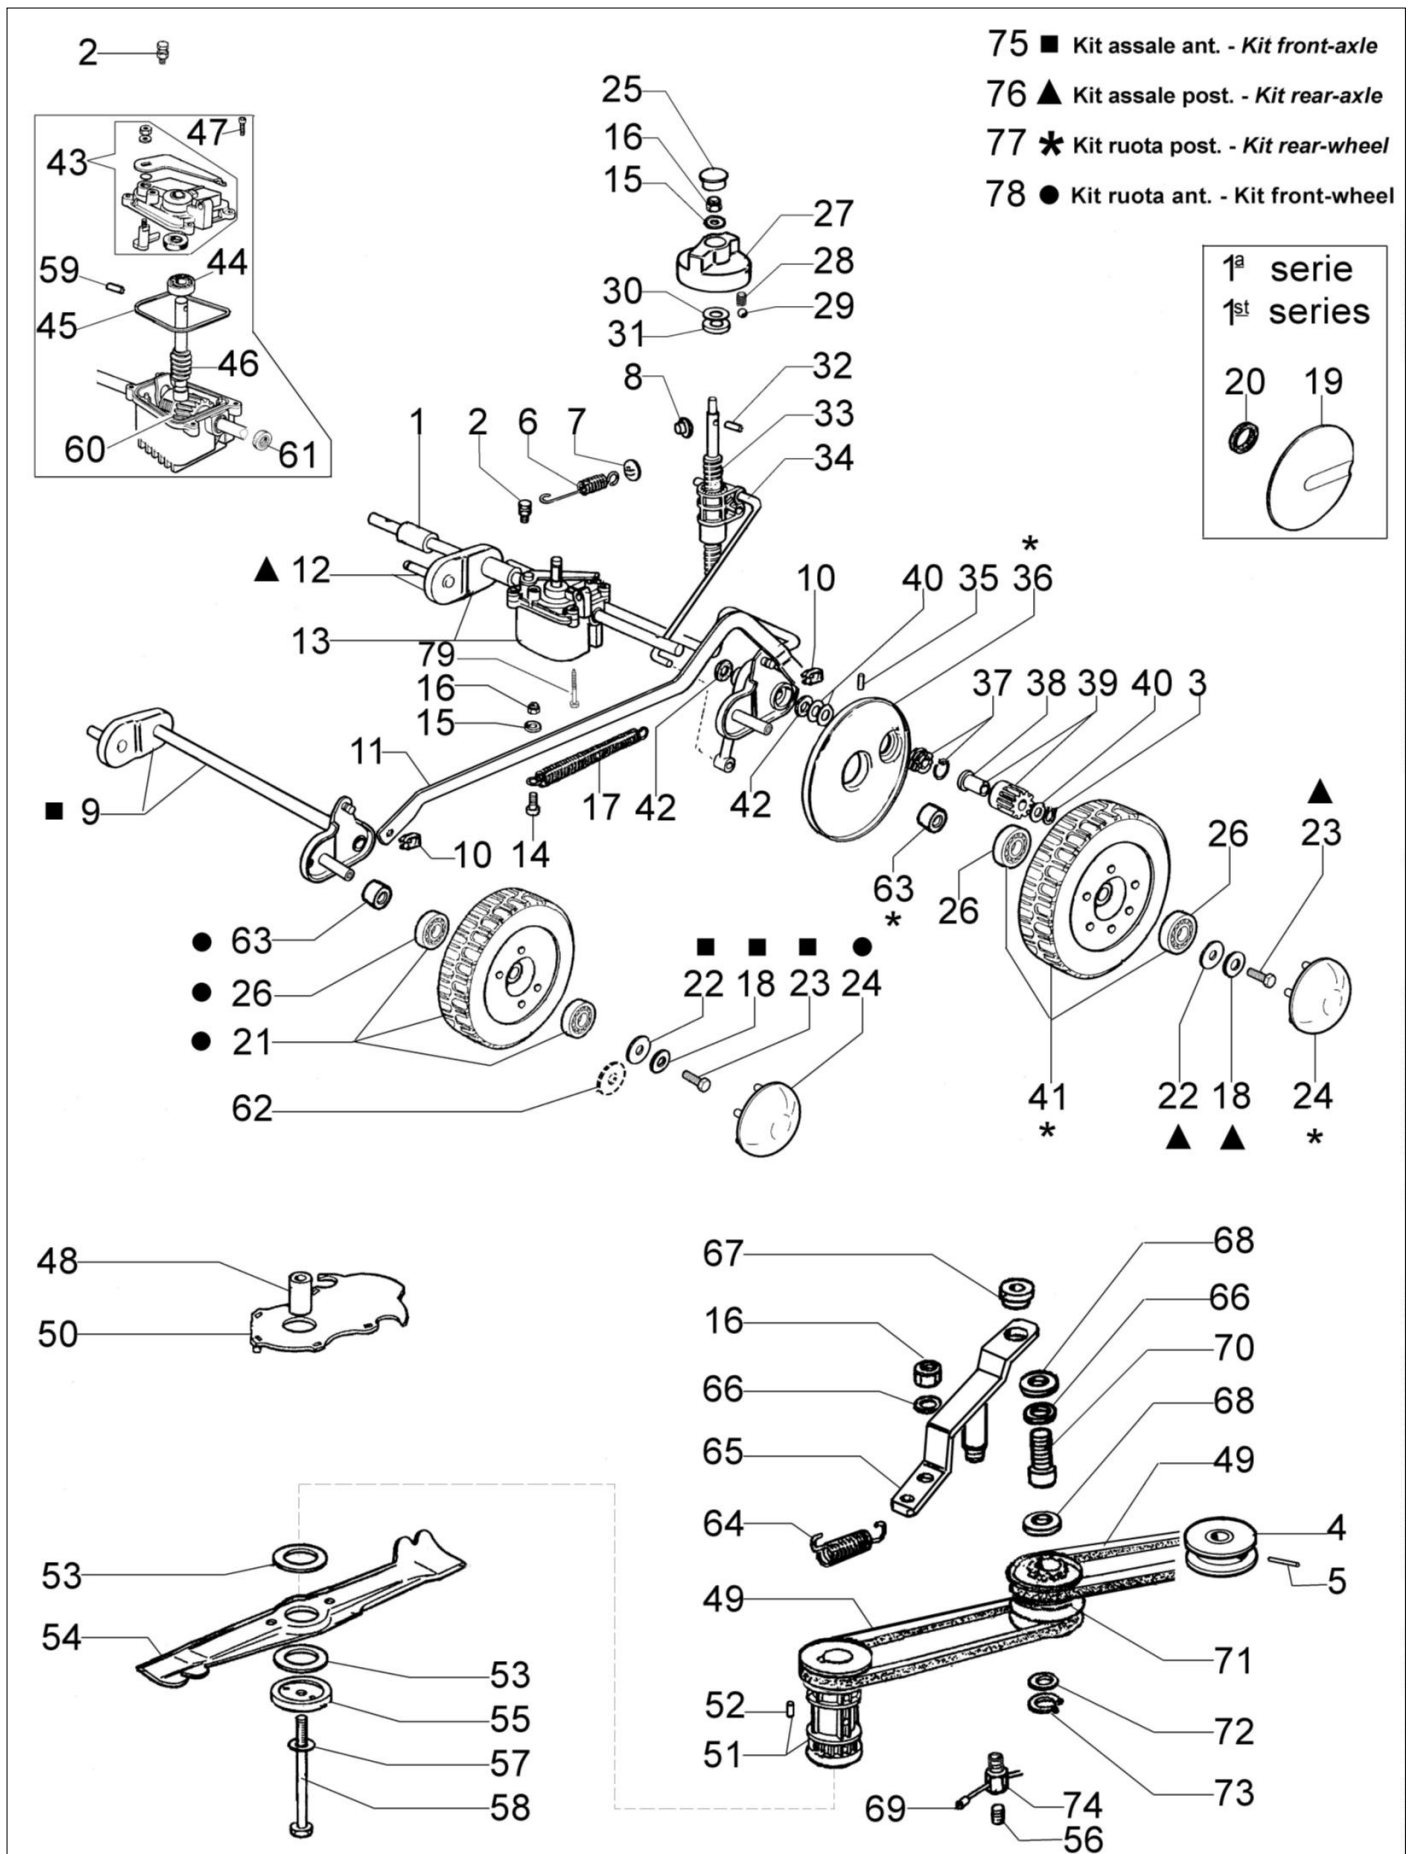

Ilustracja Zespół osi

Znak	Ilość	Kod artykuł	Opis	Ważność od	Ważność do	Notakt	Biuletyny
1	1	8202039A	Tulejka				
2	1	8202010R	Sworzeń				
3	2	3024012R	Pierscien sprężysty				
4	1	8203058AR	Koło pasowe				
5	1	3022020R	Sworzen				
6	1	8202009AR	Sprężyna				
7	1	8202052R	Płytką				
8	1	8202123	Korek				
9	1	8203308BR	Oś przednia				
10	2	3033131R	Blokada				
11	1	8203044	Cięgno				
12	1	8203309	Zespół osi tylnej				
13	1	8203312R	Przeniesienie napędu				
14	1	3801022R	Sruba				
15	1	3918009R	Podkładka				
16	1	3914006R	Nakretka				
17	1	66060043	Sprężyna				
18	4	3819009R	Podkładka				
19	4	8200088	Tarcza				
20	8	8203290	Ośłona przeciwkurbowa				
21	2	8203340A	Zestaw koła przedniego				
22	4	8203307	Podkładka				
23	4		Śruba				
24	2						
25	1						
26	8						
27	1						
28	1						
29	1						
30	1						
31	1						
32	1						
33	1						
34	1						
35	2						
36	1						
37	1						
38	2						
39	2						
40	2						
41	2						
42	2						
43	1						
44	1						
45	1						
46	1