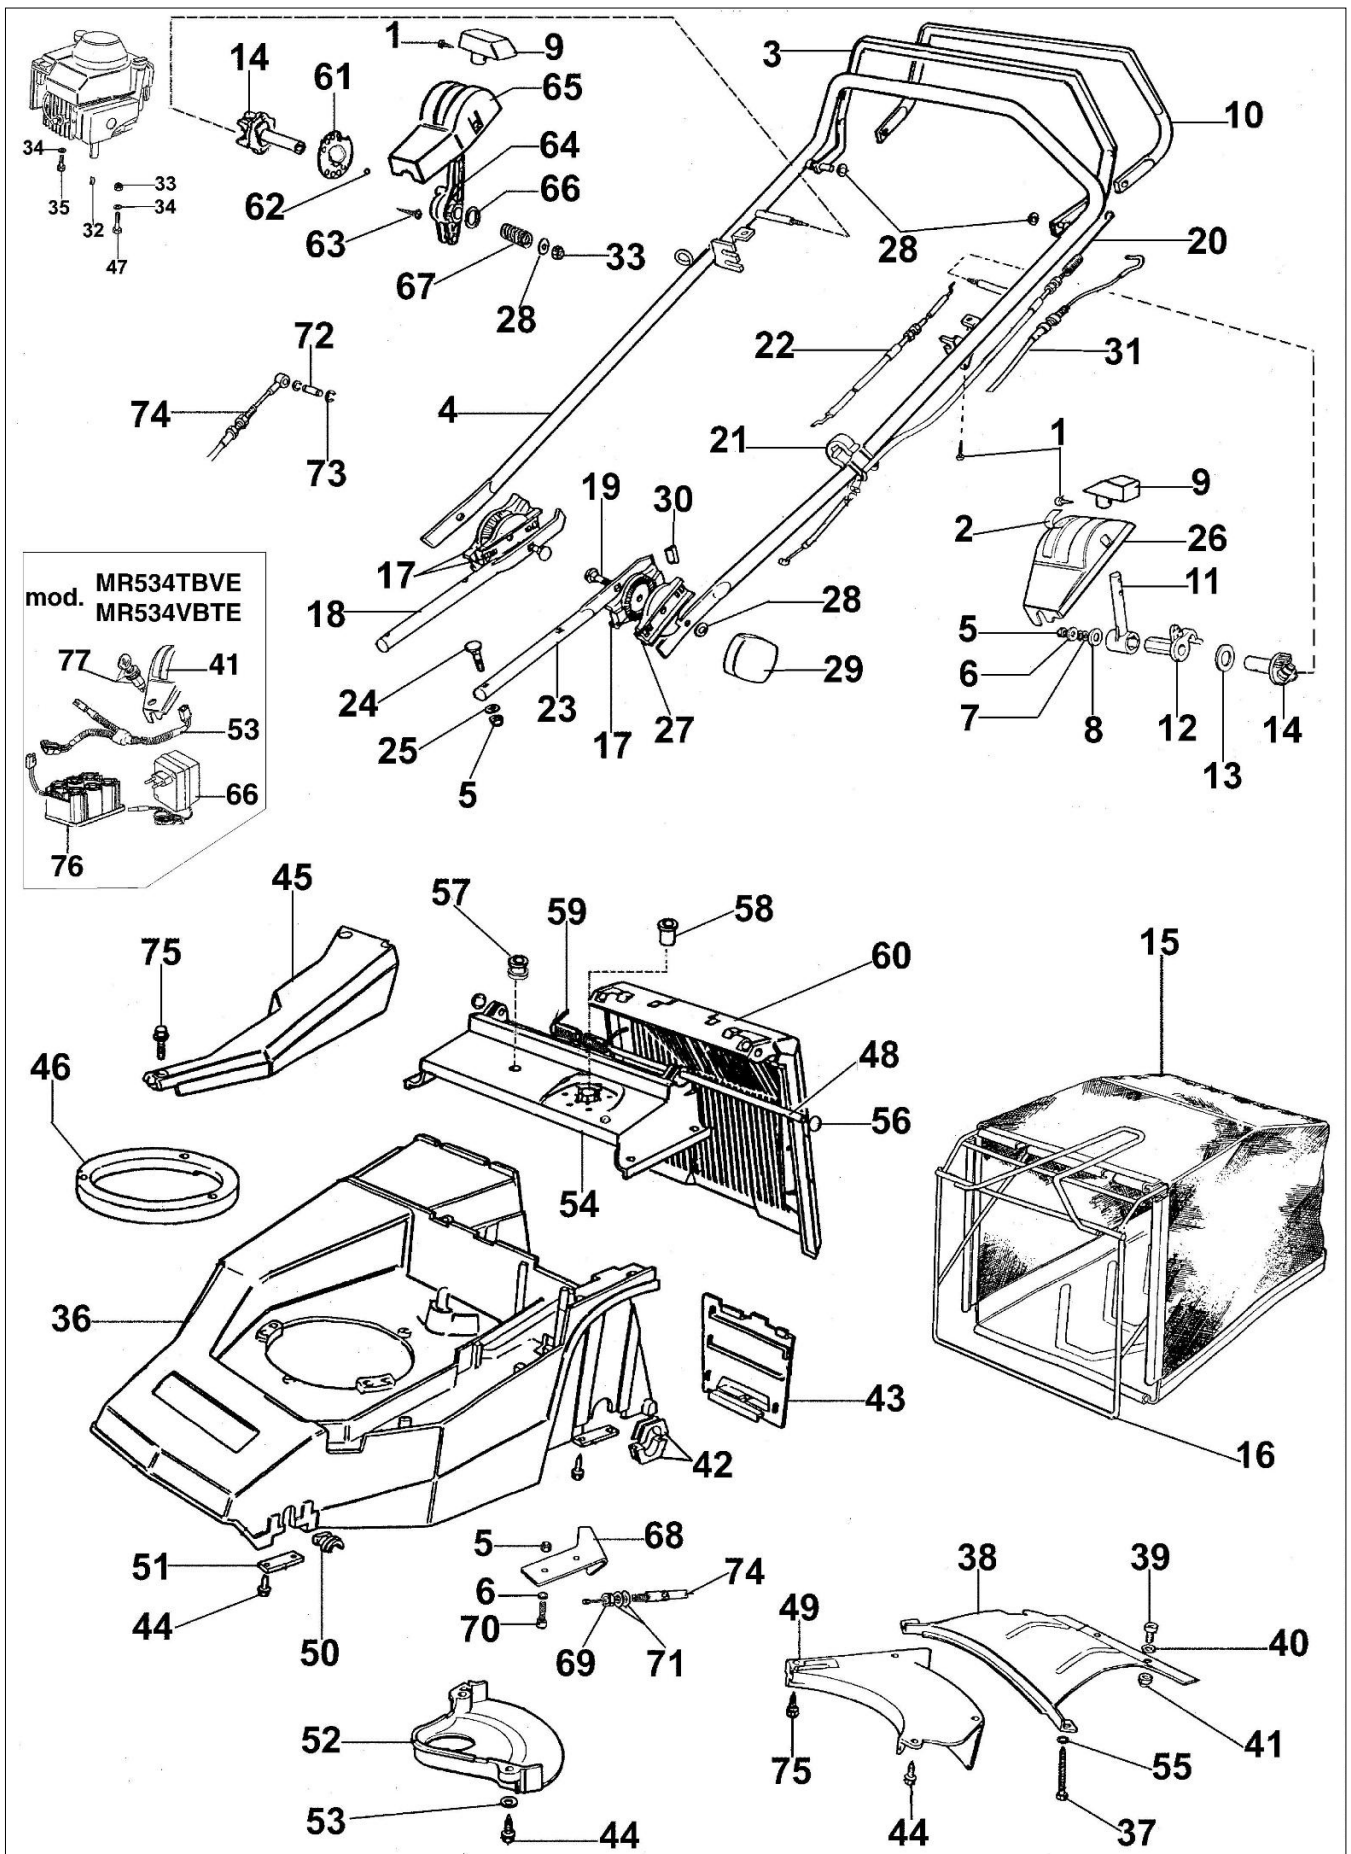

Ilustracja Stary typ uchwytu do grudnia 2002

Znak	Ilosc	Kod artykul	Opis	Waznosc od	Waznosc do	Notakt	Biuletyny
1	2	3960016R	Sruba				
2	1	8202086	Etykieta				
3	1	8203231	Dźwignia hamulca				
4	1	8203304	Zespół dźwigni				
5	11	3914006R	Nakretka				
6	4	3918009R	Podkładka				
7	1	3027002	Podkładka				
8	1	3819013R	Podkładka				
9	1	8200107M	Pokrętko				
10	1	8203236	Dźwignia napędu				
11	1	8200525H	Dźwignia gazu				
12	2	8202169	Piasta				
13	1	8201261	Podkładka				
14	1	8202170A	Tulejka				
15	1	8203007AR	Zbiornik ściętej trawy				
16	1	8203006AR	Rama				
17	3	8202121	Tarcza				
18	1	8203302	Zespół mocowania				
19	2	3910015R	Sruba				
20	1	8202031ER	Linka napędu				
21	1	66060231	Tasma				
22	1	8202032R	Linka gazu				
23	1	8203302	Zespół mocowania				
24	1	3910018	Śruba				
25	2	8200372	Podkładka				
26	2	8202016	Panel sterowania				
27	2		Tarcza				
28	1						
29	1						
30	1						
31	1