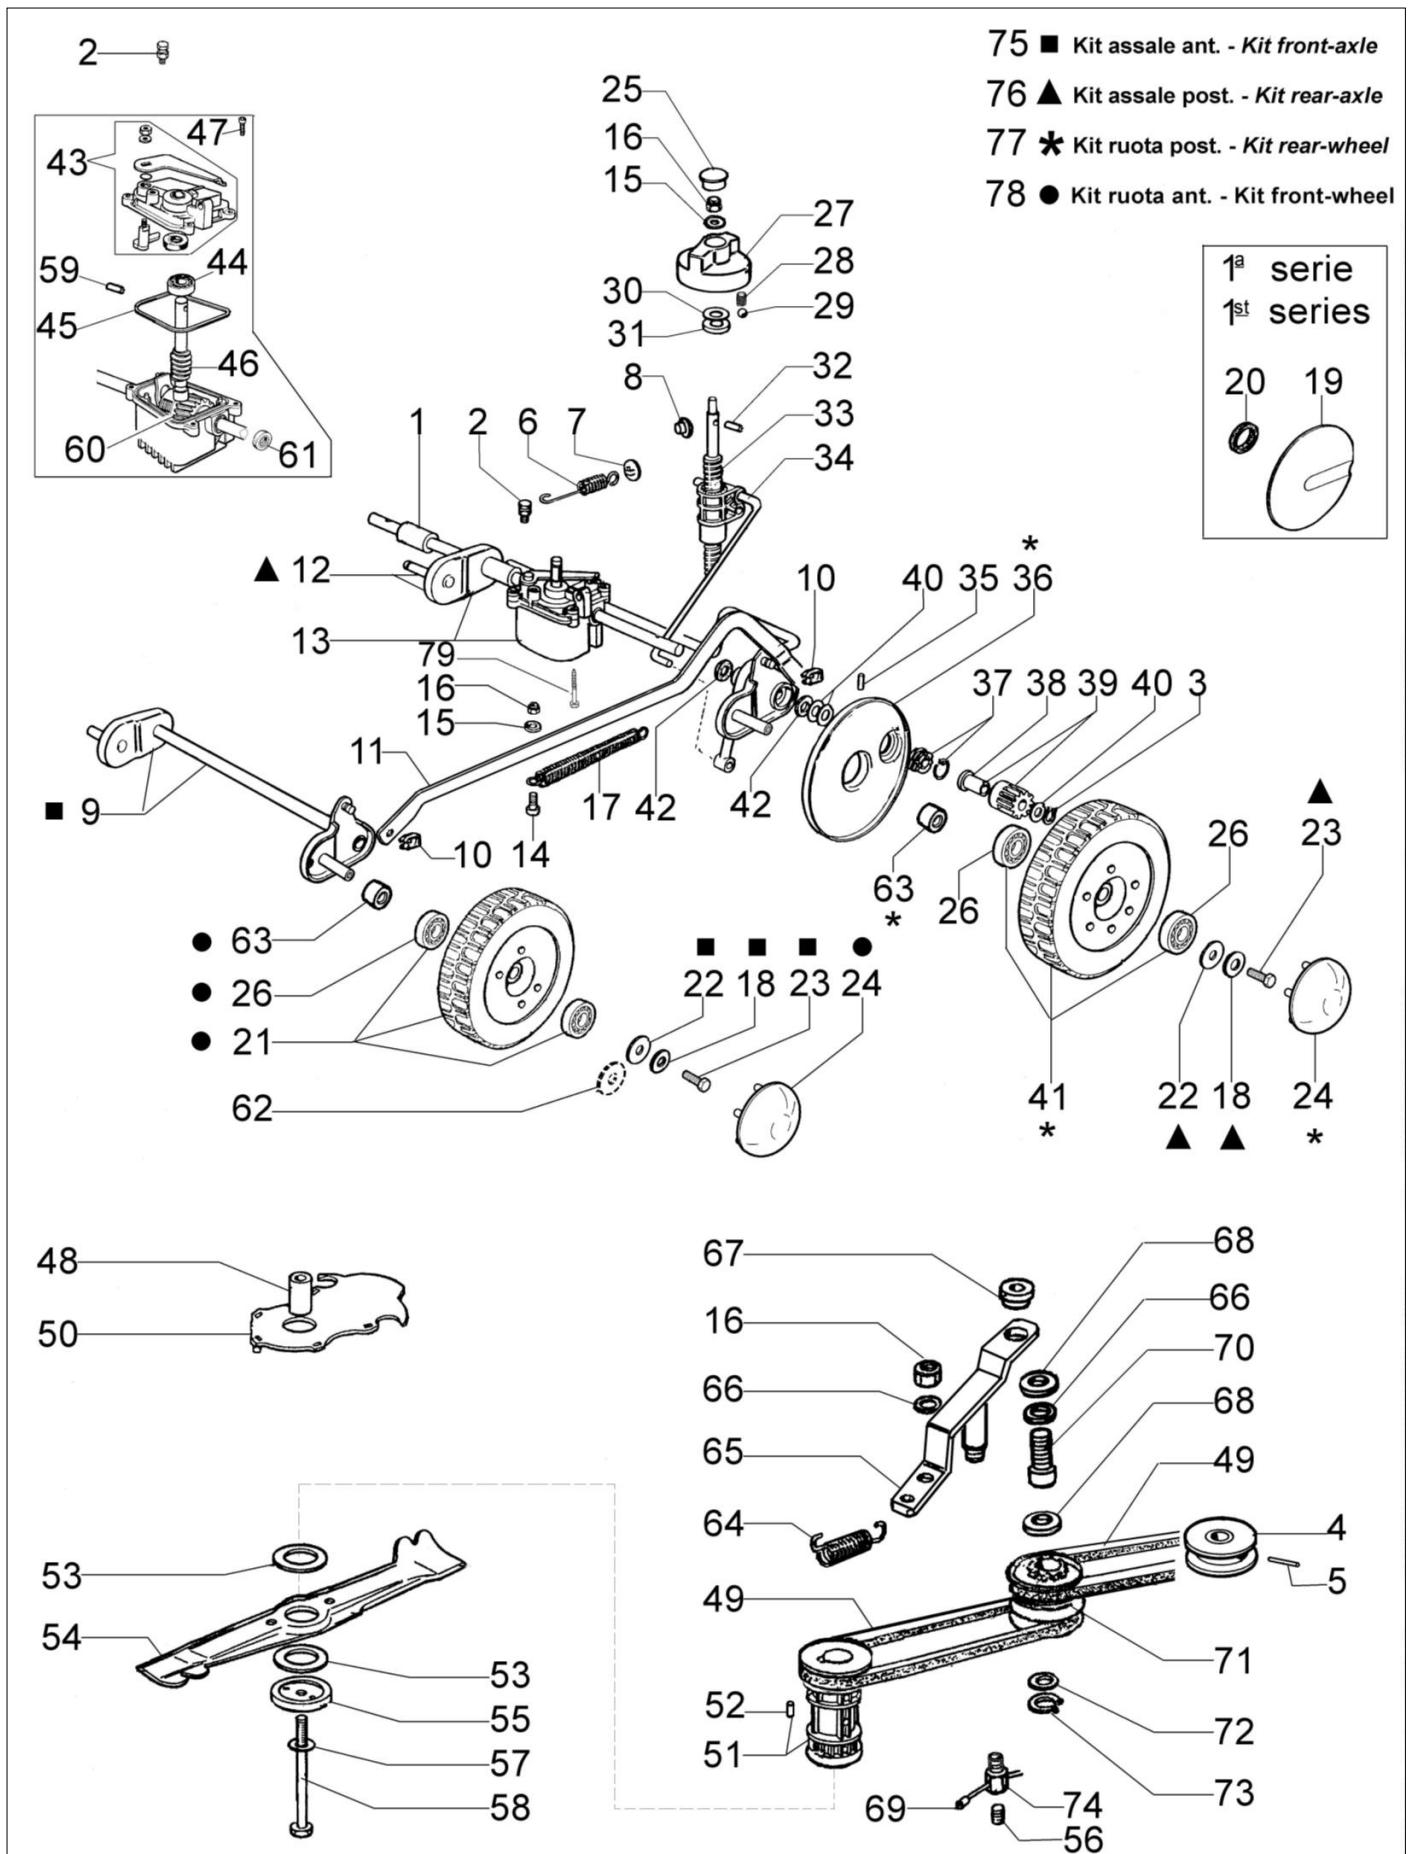

Ilustracja Zespół osi

Znak	Ilość	Kod artykuł	Opis	Ważność od	Ważność do	Notakt	Biuletyny
1	1	8202039A	Tulejka				
2	1	8202010R	Sworzeń				
3	2	3024012R	Pierscien sprężysty				
4	1	8203058AR	Koło pasowe				BT5-039-03/07
5	1	3022020R	Sworzeń				
6	1	8202009AR	Sprężyna				
7	1	8202052R	Płytką				
8	1	8202123	Korek				
9	1	8203308BR	Oś przednia				
10	2	3033131R	Blokada				
11	1	8203044	Cięgno				
12	1	8203309	Zespół osi tylnej				
13	1	8203312R	Przeniesienie napędu				
14	1	3801022R	Sruba				
15	1	3918009R	Podkładka				
16	1	3914006R	Nakretka				
17	1	66060043	Sprężyna				
18	4	3819009R	Podkładka				
19	4	8200088	Tarcza				
20	8	8203290	Ośłona przeciwkurbowa				
21	2		Zestaw koła przedniego				
22	4		Podkładka				
23	4		Śruba				
24	2						
25	1						
26	8						
27	1						
28	1						
29	1						
30	1						
31	1						
32	1						
33	1						
34	1						
35	2						
36	1						
37	1						
37	1						
38	2						
39	2						
40	2						
41	2						
42	2						
43	1						
44	1						
45	1