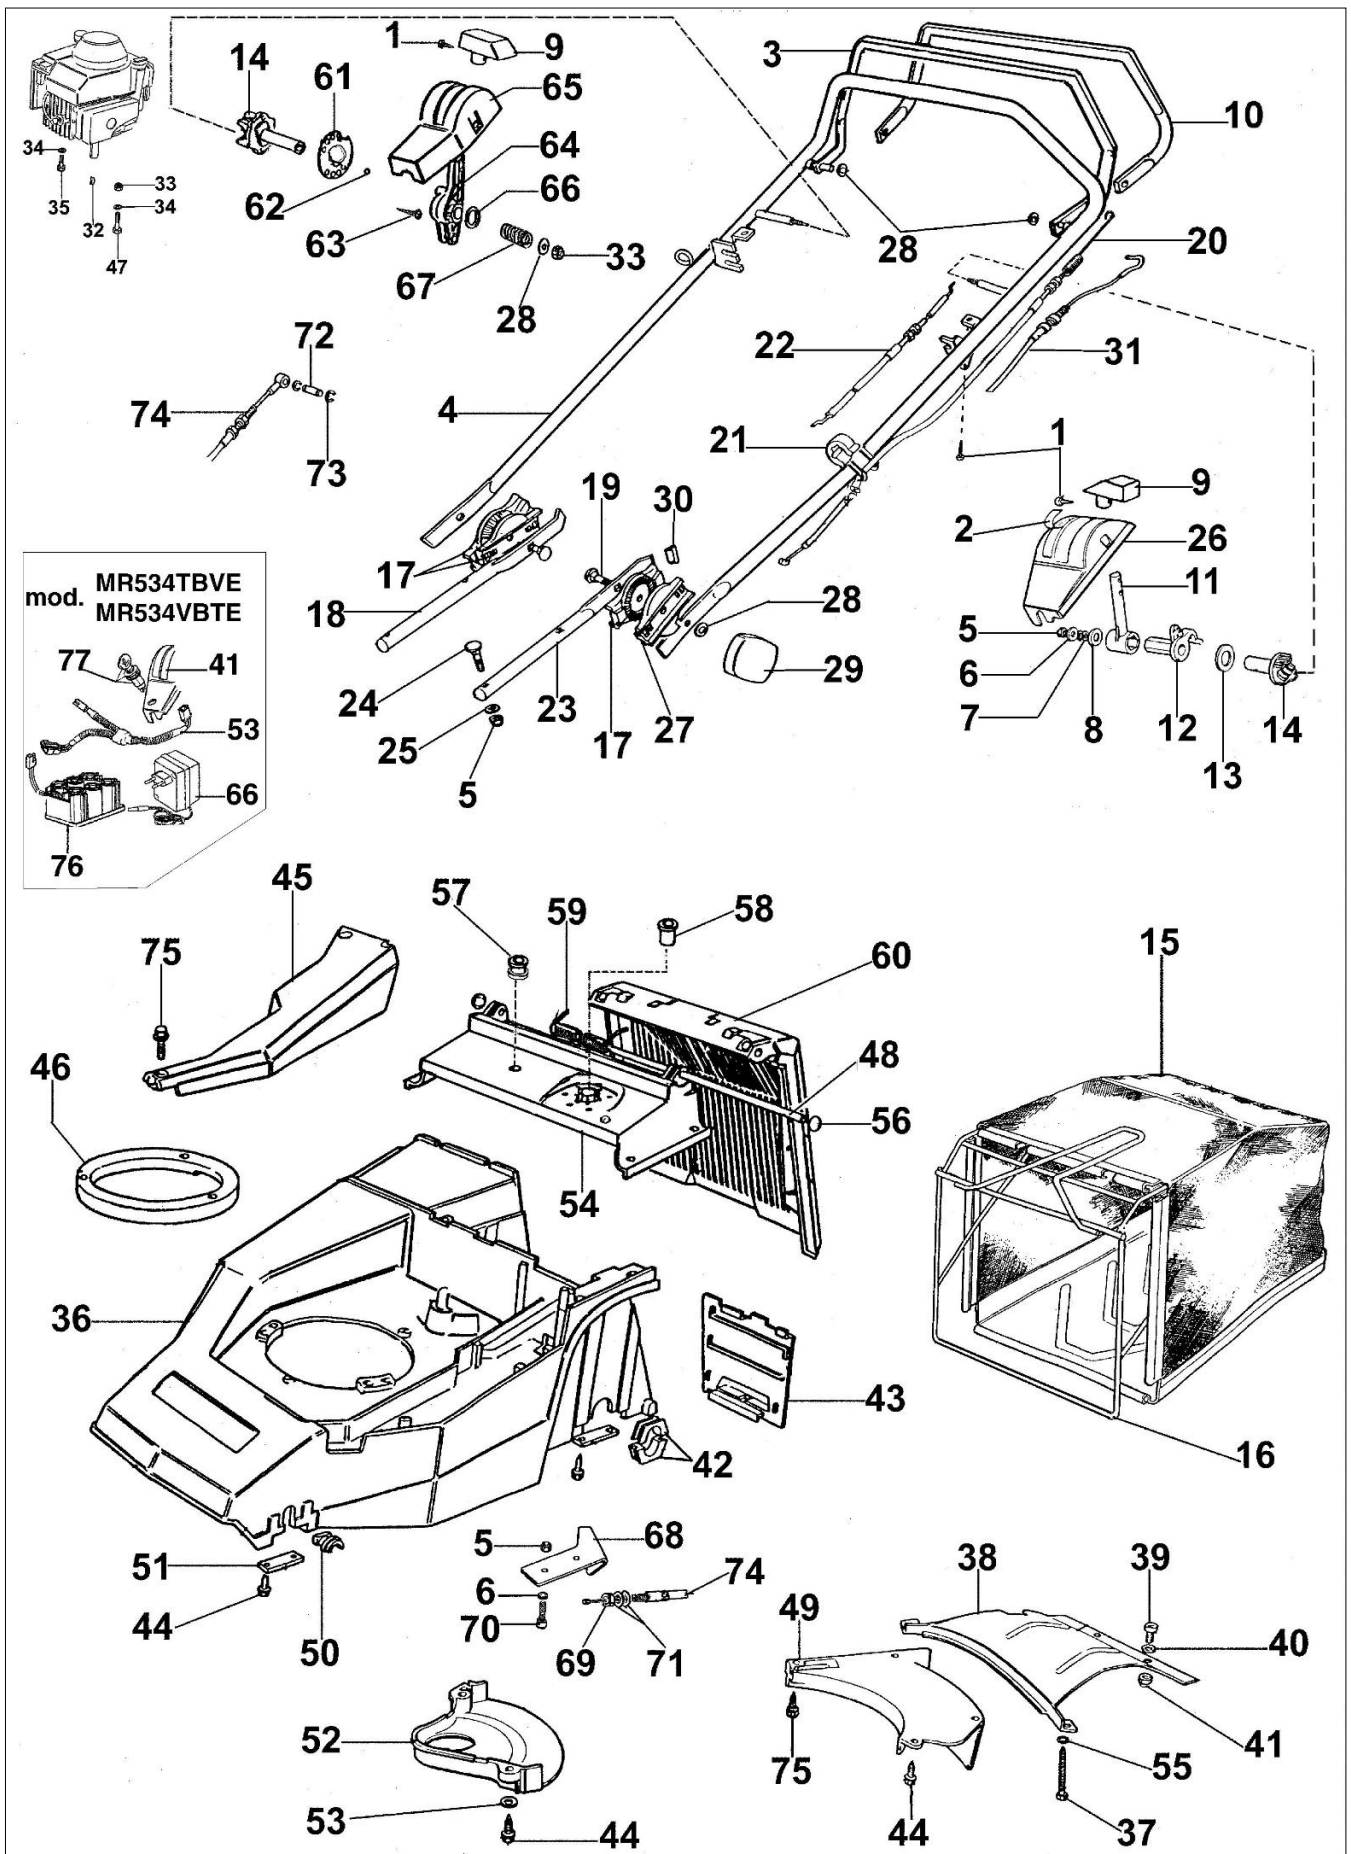

Ilustracja Stary typ uchwyty do grudnia 2002

Znak	Ilosc	Kod artykul	Opis	Waznosc od	Waznosc do	Notakt	Biuletyny
1	2	3960016R	Sruba				
2	1	8202086	Etykieta				
3	1	8203231	Dźwignia hamulca				
4	1	8203304	Zespół dźwigni				
5	11	3914006R	Nakretka				
6	4	3918009R	Podkładka				
7	1	3027002	Podkładka				
8	1	3819013R	Podkładka				
9	1	8200107M	Pokrętko				
10	1	8203236	Dźwignia napędu				
11	1	8200525H	Dźwignia gazu				
12	2	8202169	Piasta				
13	1	8201261	Podkładka				
14	1	8202170A	Tulejka				
15	1	8203007AR	Zbiornik ściętej trawy				
16	1	8203006AR	Rama				
17	3	8202121	Tarcza				
18	1	8203302	Zespół mocowania				
19	2	3910015R	Sruba				
20	1	8202031ER	Linka napędu				
21	1	66060231	Tasma				
22	1	8202032R	Linka gazu				
23	1	8203302	Zespół mocowania				
24	1	3910018	Śruba				
25	2	8200372	Podkładka				
26	2	8202016	Panel sterowania				
27	2	8202122R	Tarcza				
28	1	3916008R	Podkładka				
29	1	66060395R	Pokrętko				
30	1	8202124	Korek				
31	1	8202135R	Lika hamulca silnika 1285mm				
32	1	8202126R	Wpust				
33	1	3914010R	Nakretka				
34	2	3918013R	Podkładka				
35	1	3906080	Śruba				
36	1	8203540	Korpus + Oslona				
37	1	8203264	Śruba				
38	1	8203514R	Blokada				
39	4	3806038R	Śruba				
40	1	3916006R	Podkładka				
41	1	8202157	Panel sterowania				
42	4	8201193C	Tulejka				
43	1	8201030R	Pokrywa				
44	1	3960031R	Sruba				
45	2	8203071	Pokrywa akumulatora