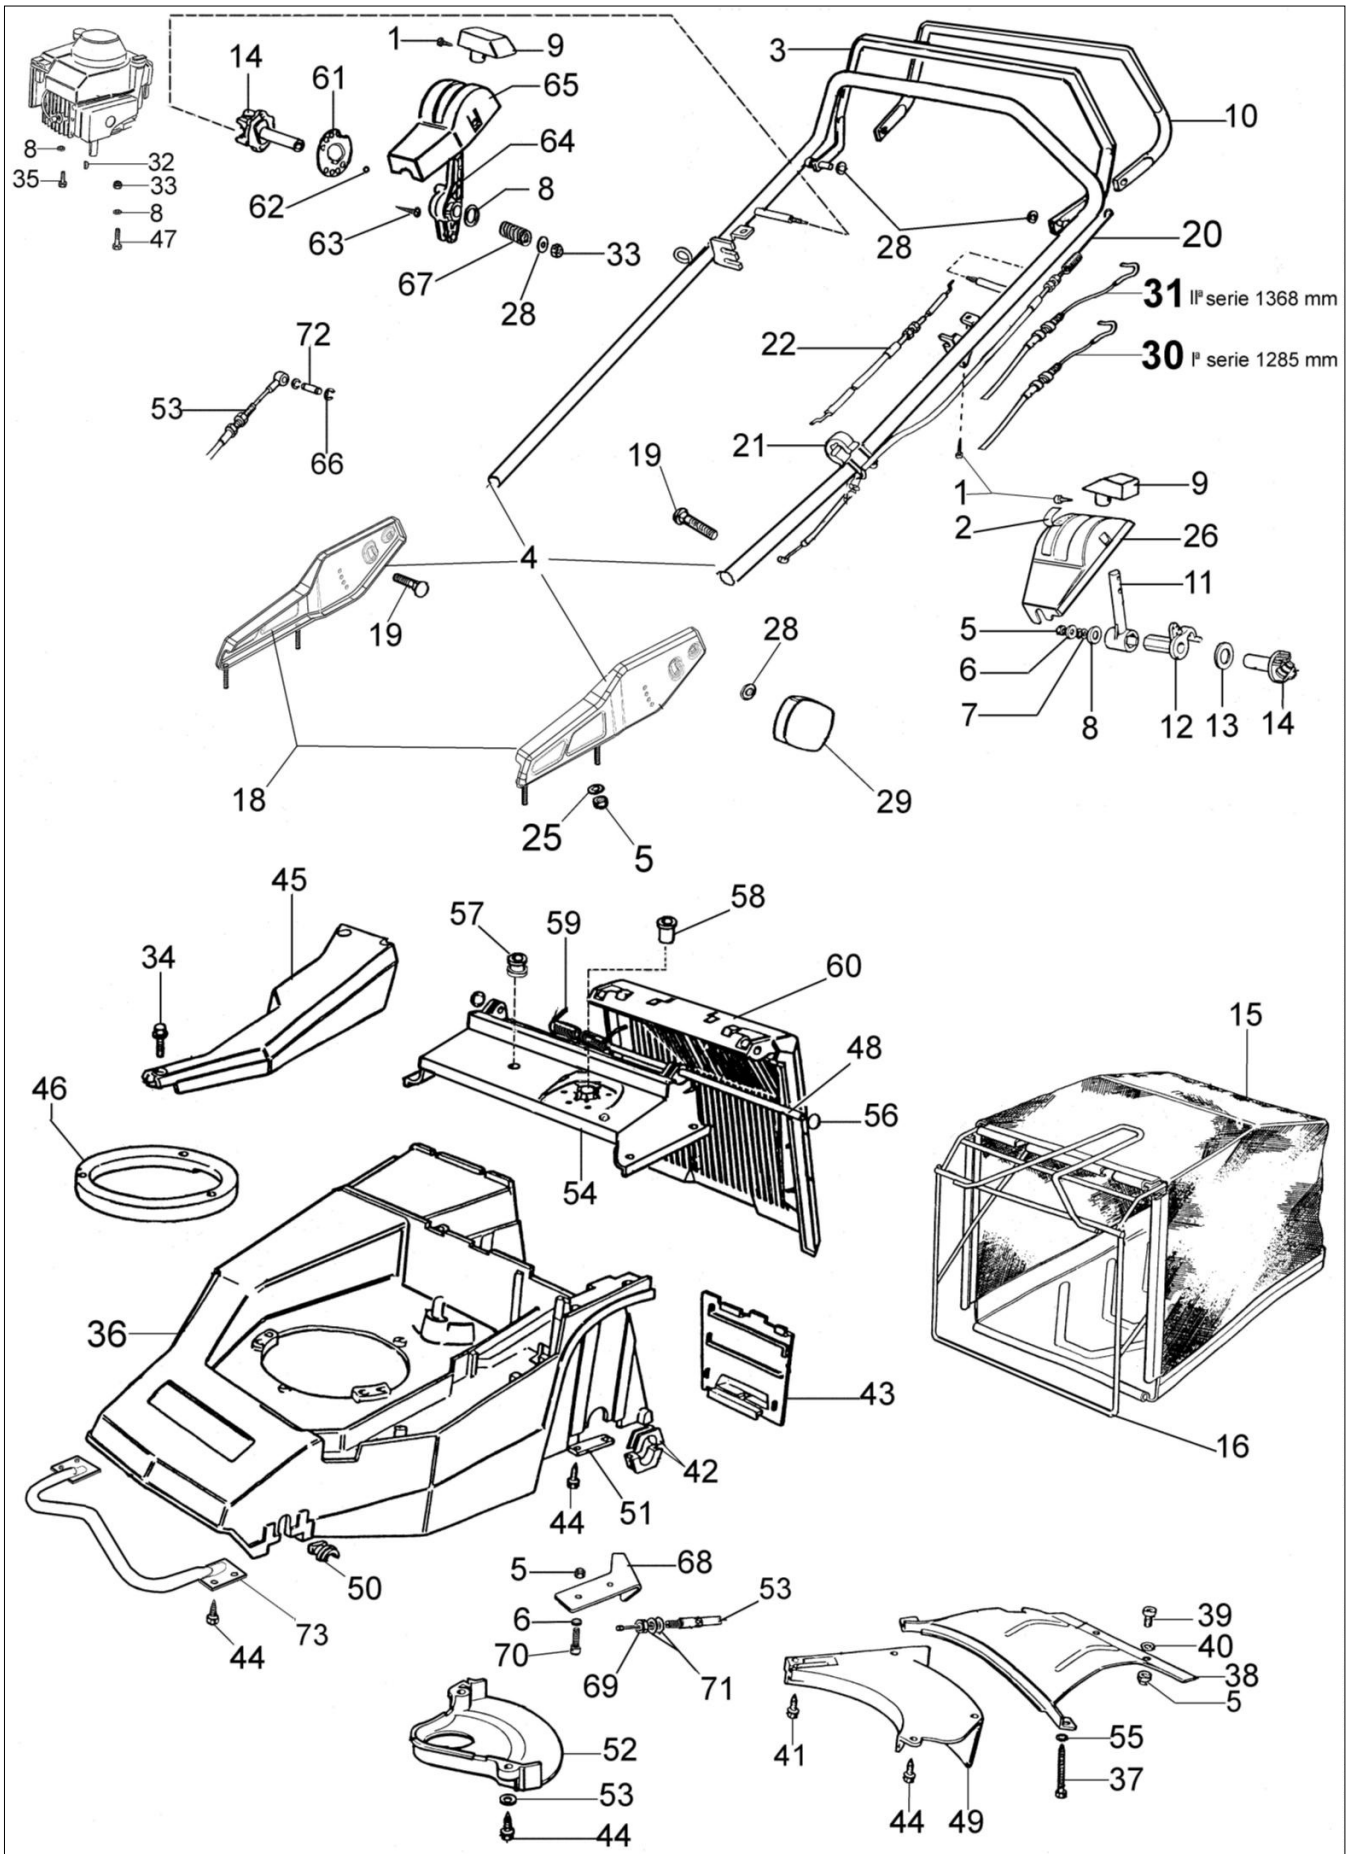

MR 534 TBVI Kosiarka

Dokumenty

Nowy uchwyt od stycznia 2003

Zespół osi

Stary typ uchwytu do grudnia 2002

Ilustracja Nowy uchwyt od stycznia 2003

Znak	Ilosc	Kod artykul	Opis	Waznosc od	Waznosc do	Notakt	Biuletyny
1	2	3960016R	Sruba				
2	1	8202086	Etykieta				
3	1	8203231	Dźwignia hamulca				
4	1	8203304	Zespół dźwigni				
5	11	3914006R	Nakretka				
6	4	3918009R	Podkładka				
7	1	3027002	Podkładka				
8	1	3916010R	Podkładka				
9	1	8200107M	Pokrętło				
10	1	8203236	Dźwignia napędu				
11	1	8200525H	Dźwignia gazu				
12	2	8202169	Piasta				
13	1	8201261	Podkładka				
14	1	8202170A	Tulejka				
15	1	8203007AR	Zbiornik ściętej trawy				
16	1	8203006AR	Rama				
18	1	8203302	Zespół mocowania				
19	2	3910015R	Sruba				
20	1	8202031ER	Linka napędu				
21	1	66060231	Tasma				
22	1	8202032R	Linka gazu				
25	4	8200372	Podkładka				
26	2	8202016	Panel sterowania				
28	1	3916008R	Podkładka				
29	2	66060395R	Pokrętło				
30	1	8202135R	Lika hamulca silnika 1285mm				BT5-044-09/07
31	1	8203356R	Lika hamulca silnika 1368mm				BT5-044-09/07
32	1	8202126R	Wpust				
33	1	3914010R	Nakretka				
34	2	3918013R	Podkładka				
35	1	3906080	Śruba				
36	1	8203540	Korpus + Oslona				
37	1	8203264	Śruba				
38	1	8203514R	Blokada				
39	4	3806038R	Śruba				
40	1	3916006R	Podkładka				
41	1	3960038R	Śruba				
42	4	8201193C	Tulejka				
43	1	8201030R					
44	1	3960031R					
45	1	8201198BR					
46	2	8203105					
47	1						
48	1						
49	1						