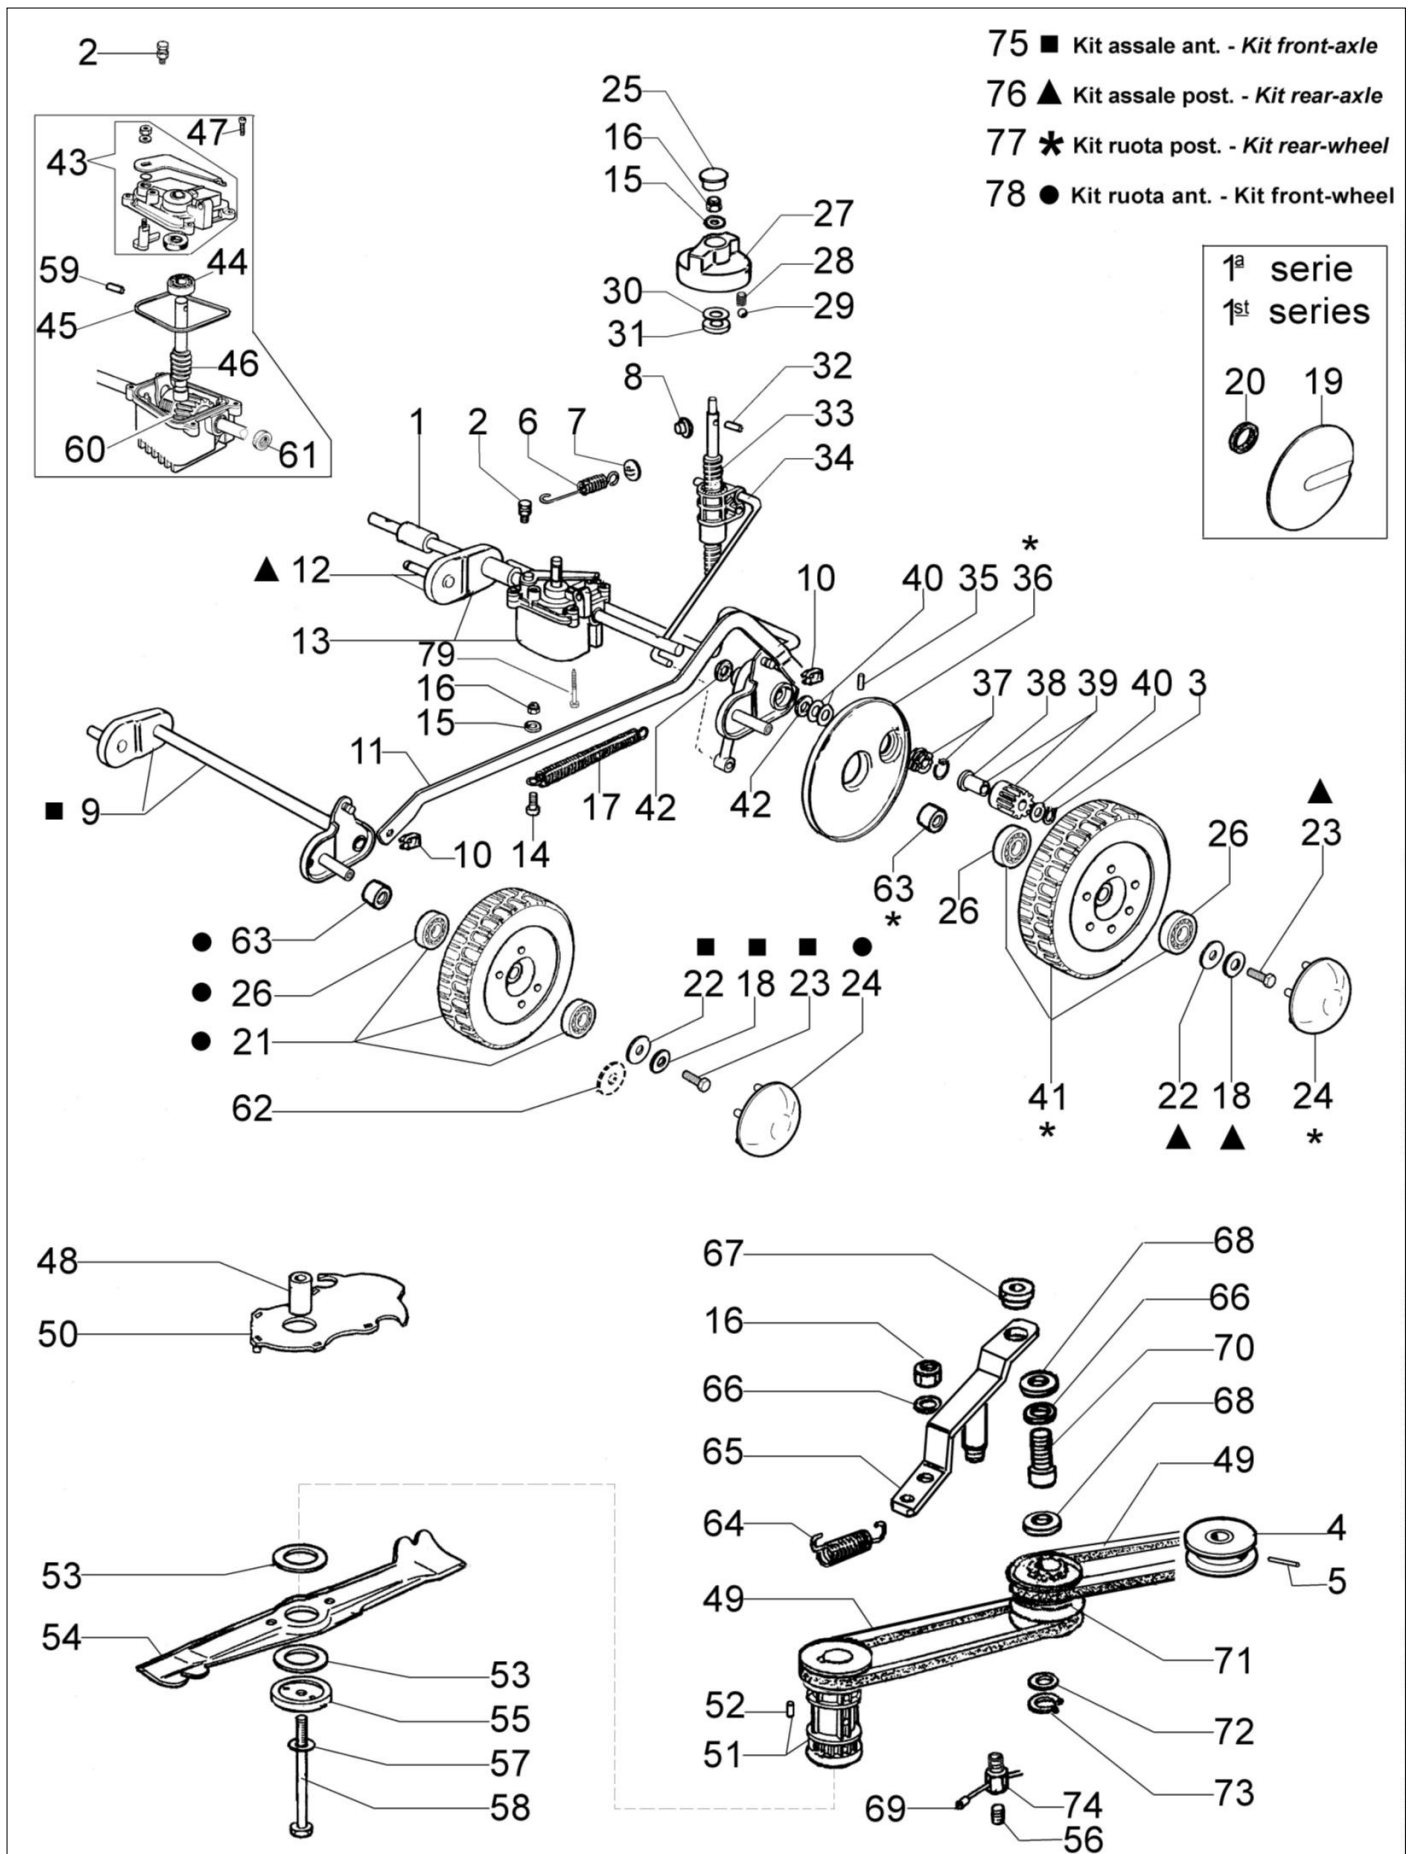

Ilustracja Zespół osi

Znak	Ilosc	Kod artykul	Opis	Waznosc od	Waznosc do	Notakt	Biuletyny
1	1	8202039A	Tulejka				
2	1	8202010R	Sworzeń				
3	2	3024012R	Pierscien sprzysty				
4	1	8203058AR	Koło pasowe				
5	1	3022020R	Sworzen				
6	1	8202009AR	Sprężyna				
7	1	8202052R	Płytką				
8	1	8202123	Korek				
9	1	8203308BR	Oś przednia				
10	2	3033131R	Blokada				
11	1	8203044	Cięgno				
12	1	8203309	Zespół osi tylnej				
13	1	8203312R	Przeniesienie napędu				
14	1	3801022R	Sruba				
15	1	3918009R	Podkładka				
16	1	3914006R	Nakretka				
17	1	66060043	Sprężyna				
18	4	3819009R	Podkładka				
19	4	8200088	Tarcza				
20	8	8203290	Ośłona przeciwkurbowa				
21	2	8203340A	Zestaw koła przedniego				
22	4	8203307	Podkładka				
23	4		Śruba				
24	2						
25	1						
26	8						
27	1						
28	1						
29	1						
30	1						
31	1						
32	1						
33	1						
34	1						
35	2						
36	1						
37	1						
38	2						
39	2						
40	2						
41	2						
42	2						
43	1						
44	1						
45	1						
46	1