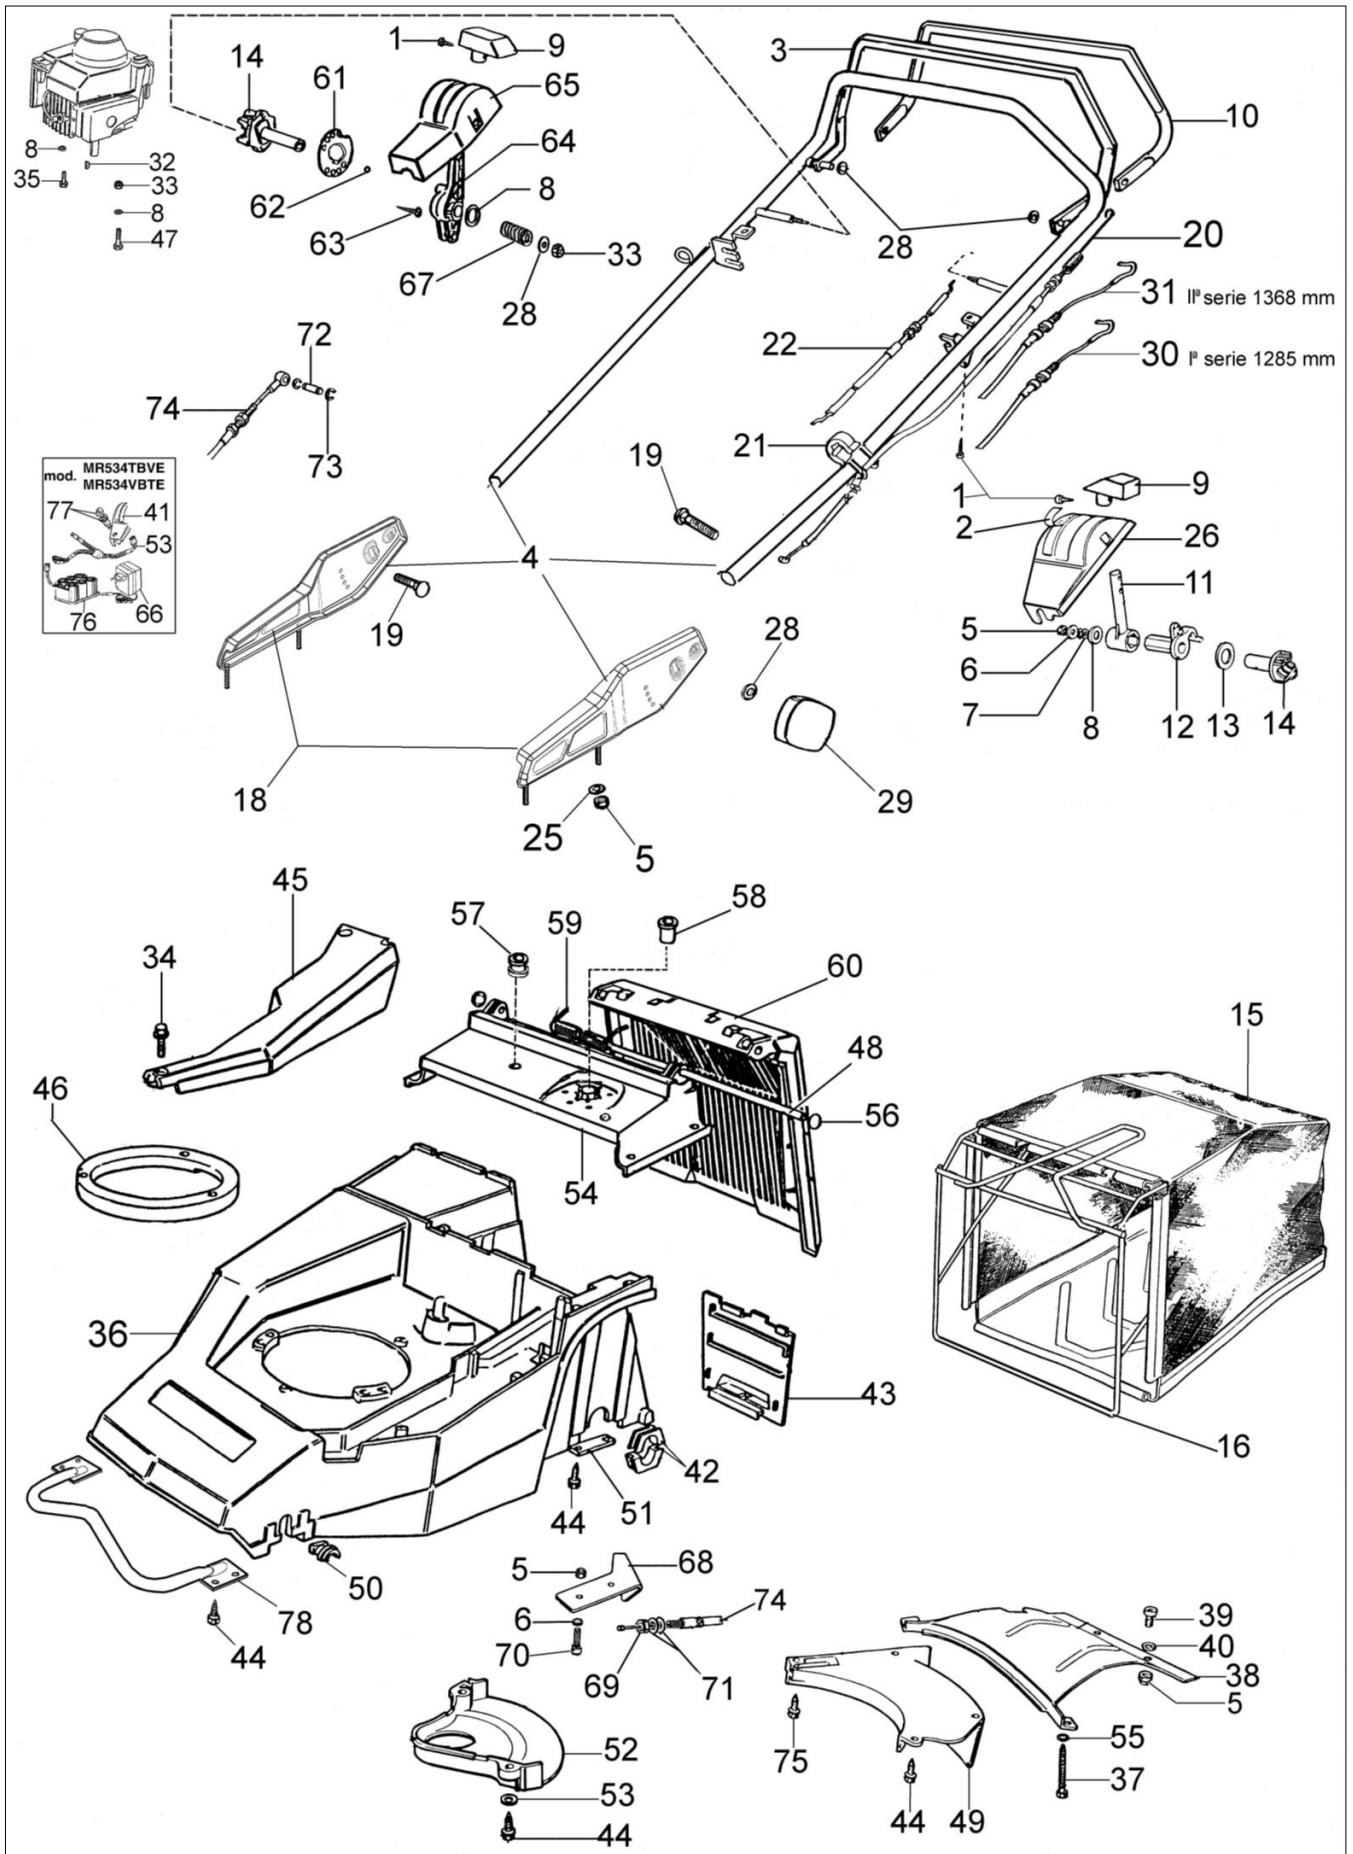

MR 534 TBVE Kosiarka

Dokumenty

Nowy uchwyt od stycznia 2003

Stary typ uchwytu do grudnia 2002

Zespół osi

Ilustracja Nowy uchwyt od stycznia 2003

Znak	Ilosc	Kod artykul	Opis	Waznosc od	Waznosc do	Notakt	Biuletyny
1	2	3960016R	Sruba				
2	1	8202086	Etykieta				
3	1	8203231	Dźwignia hamulca				
4	1	8203304	Zespół dźwigni				
5	11	3914006R	Nakretka				
6	4	3918009R	Podkładka				
7	1	3027002	Podkładka				
8	1	3918013R	Podkładka				
9	1	8200107M	Pokrętko				
10	1	8203236	Dźwignia napędu				
11	1	8200525H	Dźwignia gazu				
12	2	8202169	Piasta				
13	1	8201261	Podkładka				
14	1	8202170A	Tulejka				
15	1	8203007AR	Zbiornik ściętej trawy				
16	1	8203006AR	Rama				
18	1	8203302	Zespół mocowania				
19	2	3910015R	Sruba				
20	1	8202031ER	Linka napędu				
21	1	66060231	Tasma				
22	1	8202032R	Linka gazu				
25	4	8200372	Podkładka				
26	2	8202016	Panel sterowania				
28	1	3916008R	Podkładka				
29	2	66060395R	Pokrętko				
30	1	8202135R	Lika hamulca silnika 1285mm				
31	1	8203356R	Lika hamulca silnika 1368mm				
32	1	8202126R	Wpust				
33	1	3914010R	Nakretka				
34	2	3960038R	Śruba				
35	1	3906080	Śruba				
36	1	8203540	Korpus + Oslona				
37	1	8203264	Śruba				
38	1	8203514R	Blokada				
39	4	3806038R	Śruba				
40	1	3916006R	Podkładka				
41	1	8202157	Panel sterowania				
42	4	8201193C	Tulejka				
43	1	8201030R	Pokrywa				
44	1	3960031R	Sruba				
45	1	8203071	Pokrywa akumulatora				
46	1	8203105	Pierścień				
47	1	3906089	Śruba				
48	1	8203012	Sworzeń				
49	1	8203063R	Pokrywa				