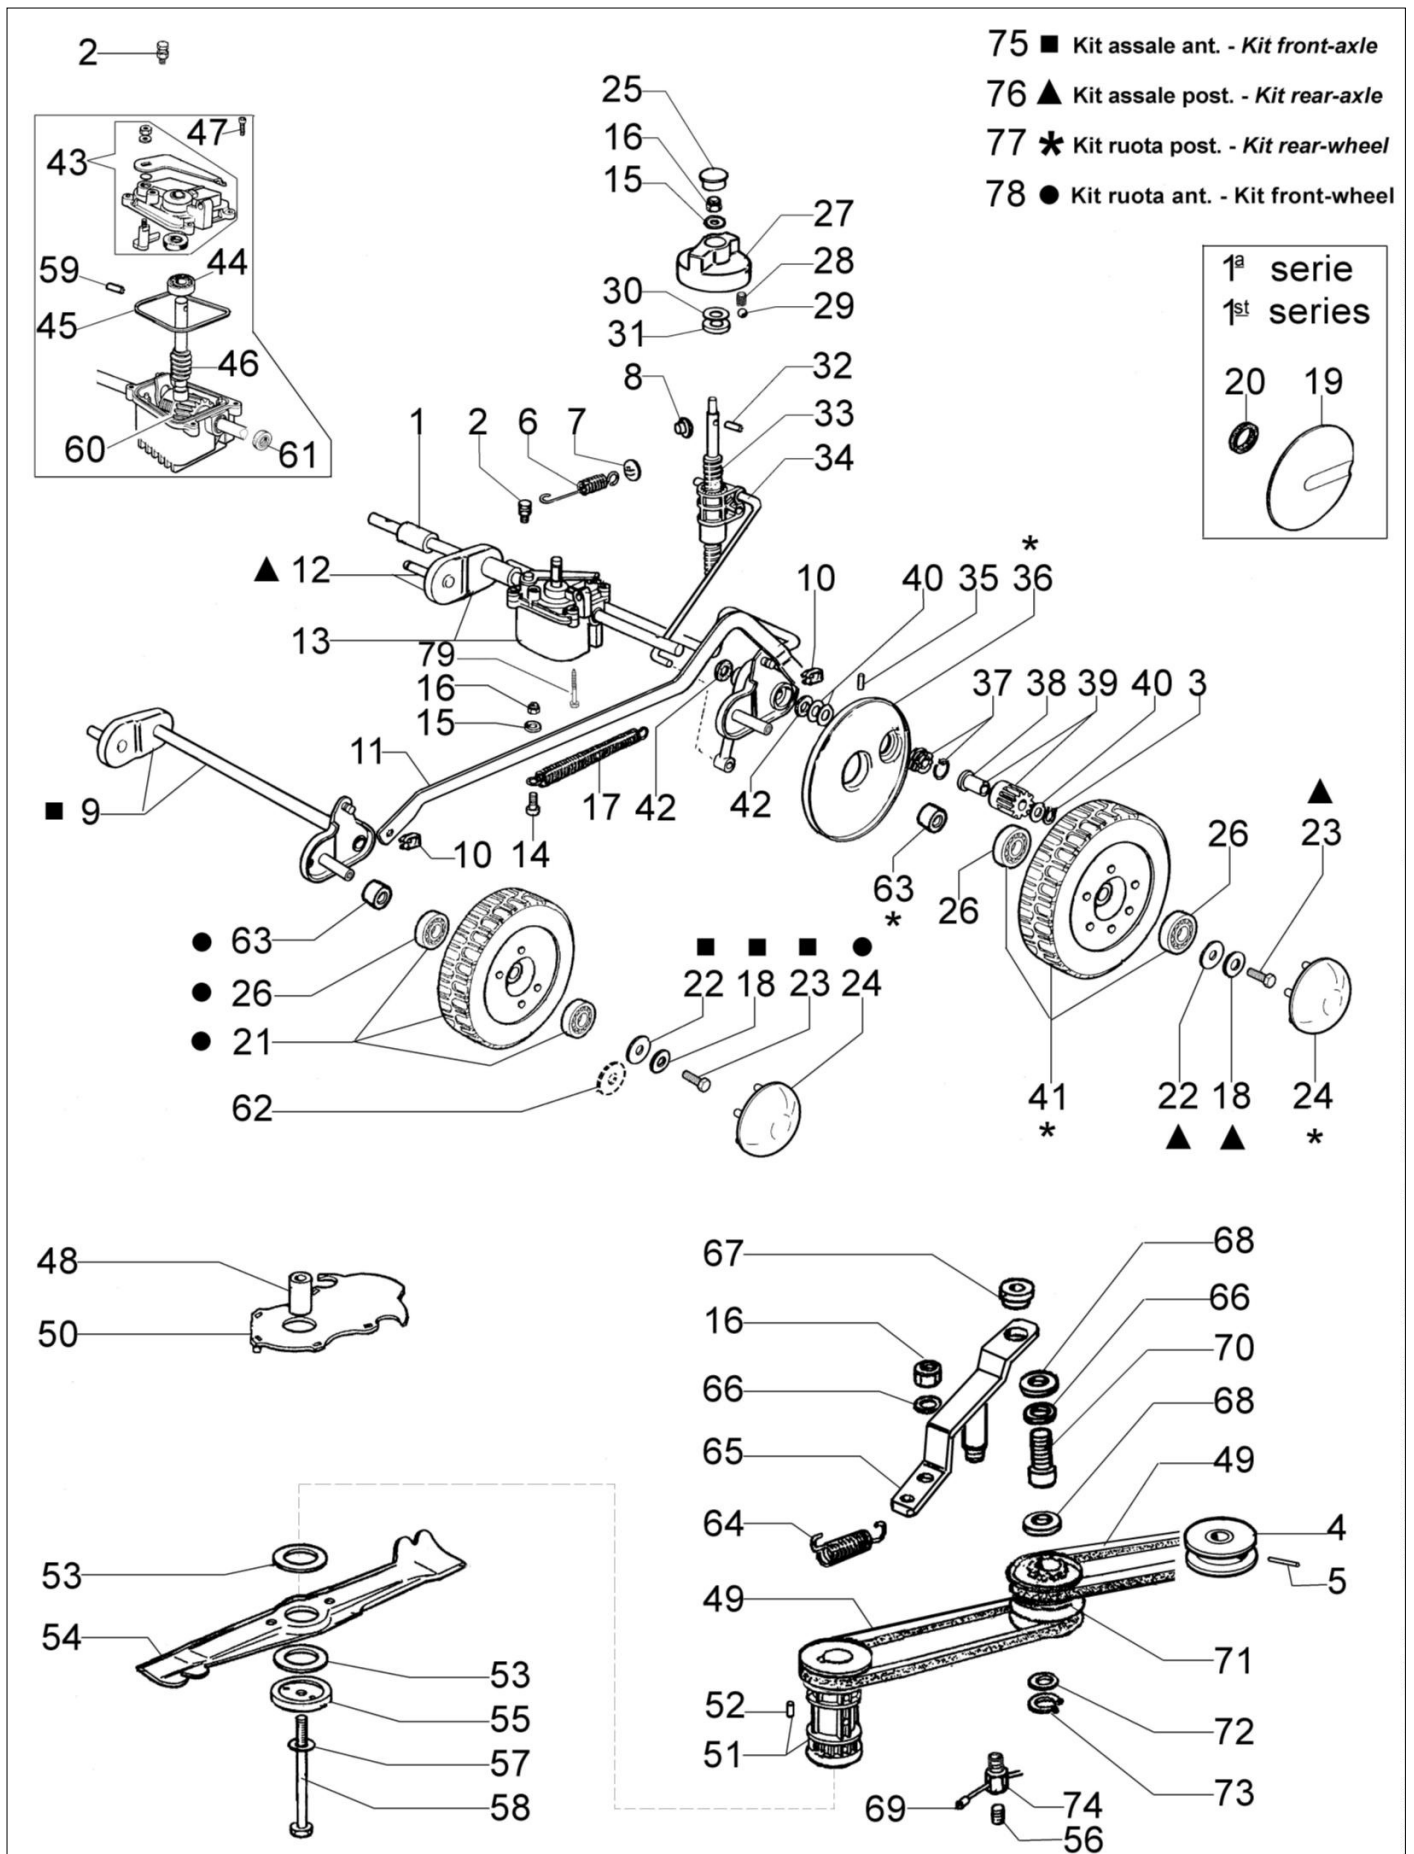

Ilustracja Zespół osi

Znak	Ilość	Kod artykuł	Opis	Ważność od	Ważność do	Notakt	Biuletyny
1	1	8202039A	Tulejka				
2	1	8202010R	Sworzeń				
3	2	3024012R	Pierscien sprężysty				
4	1	8203058AR	Koło pasowe				
5	1	3022020R	Sworzen				
6	1	8202009AR	Sprężyna				
7	1	8202052R	Płytką				
8	1	8202123	Korek				
9	1	8203308BR	Oś przednia				
10	2	3033131R	Blokada				
11	1	8203044	Cięgno				
12	1	8203309	Zespół osi tylnej				
13	1	8203312R	Przeniesienie napędu				
14	1	3801022R	Sruba				
15	1	3918009R	Podkładka				
16	1	3914006R	Nakretka				
17	1	66060043	Sprężyna				
18	4	3819009R	Podkładka				
19	4	8200088	Tarcza				
20	8	8203290	Ośłona przeciwkurbowa				
21	2	8203340A	Zestaw koła przedniego				
22	4	8203307	Podkładka				
23	4	301000042R	Śruba				
24	2	66060276	Pokrywa koła				
25	1	8202008	Korek				
26	8	3035022R	Łożysko				
27	1	8202007	Pokrętło				
28	1	8202090	Sprężyna				
29	1	3033002	Kulka				
30	1	3064024					
31	1						
32	1						
33	1						
34	1						
35	2						
36	1						
37	1						
38	2						
39	2						
40	2						
41	2						
42	2						
43	1						
44	1						
45	1						
46	1