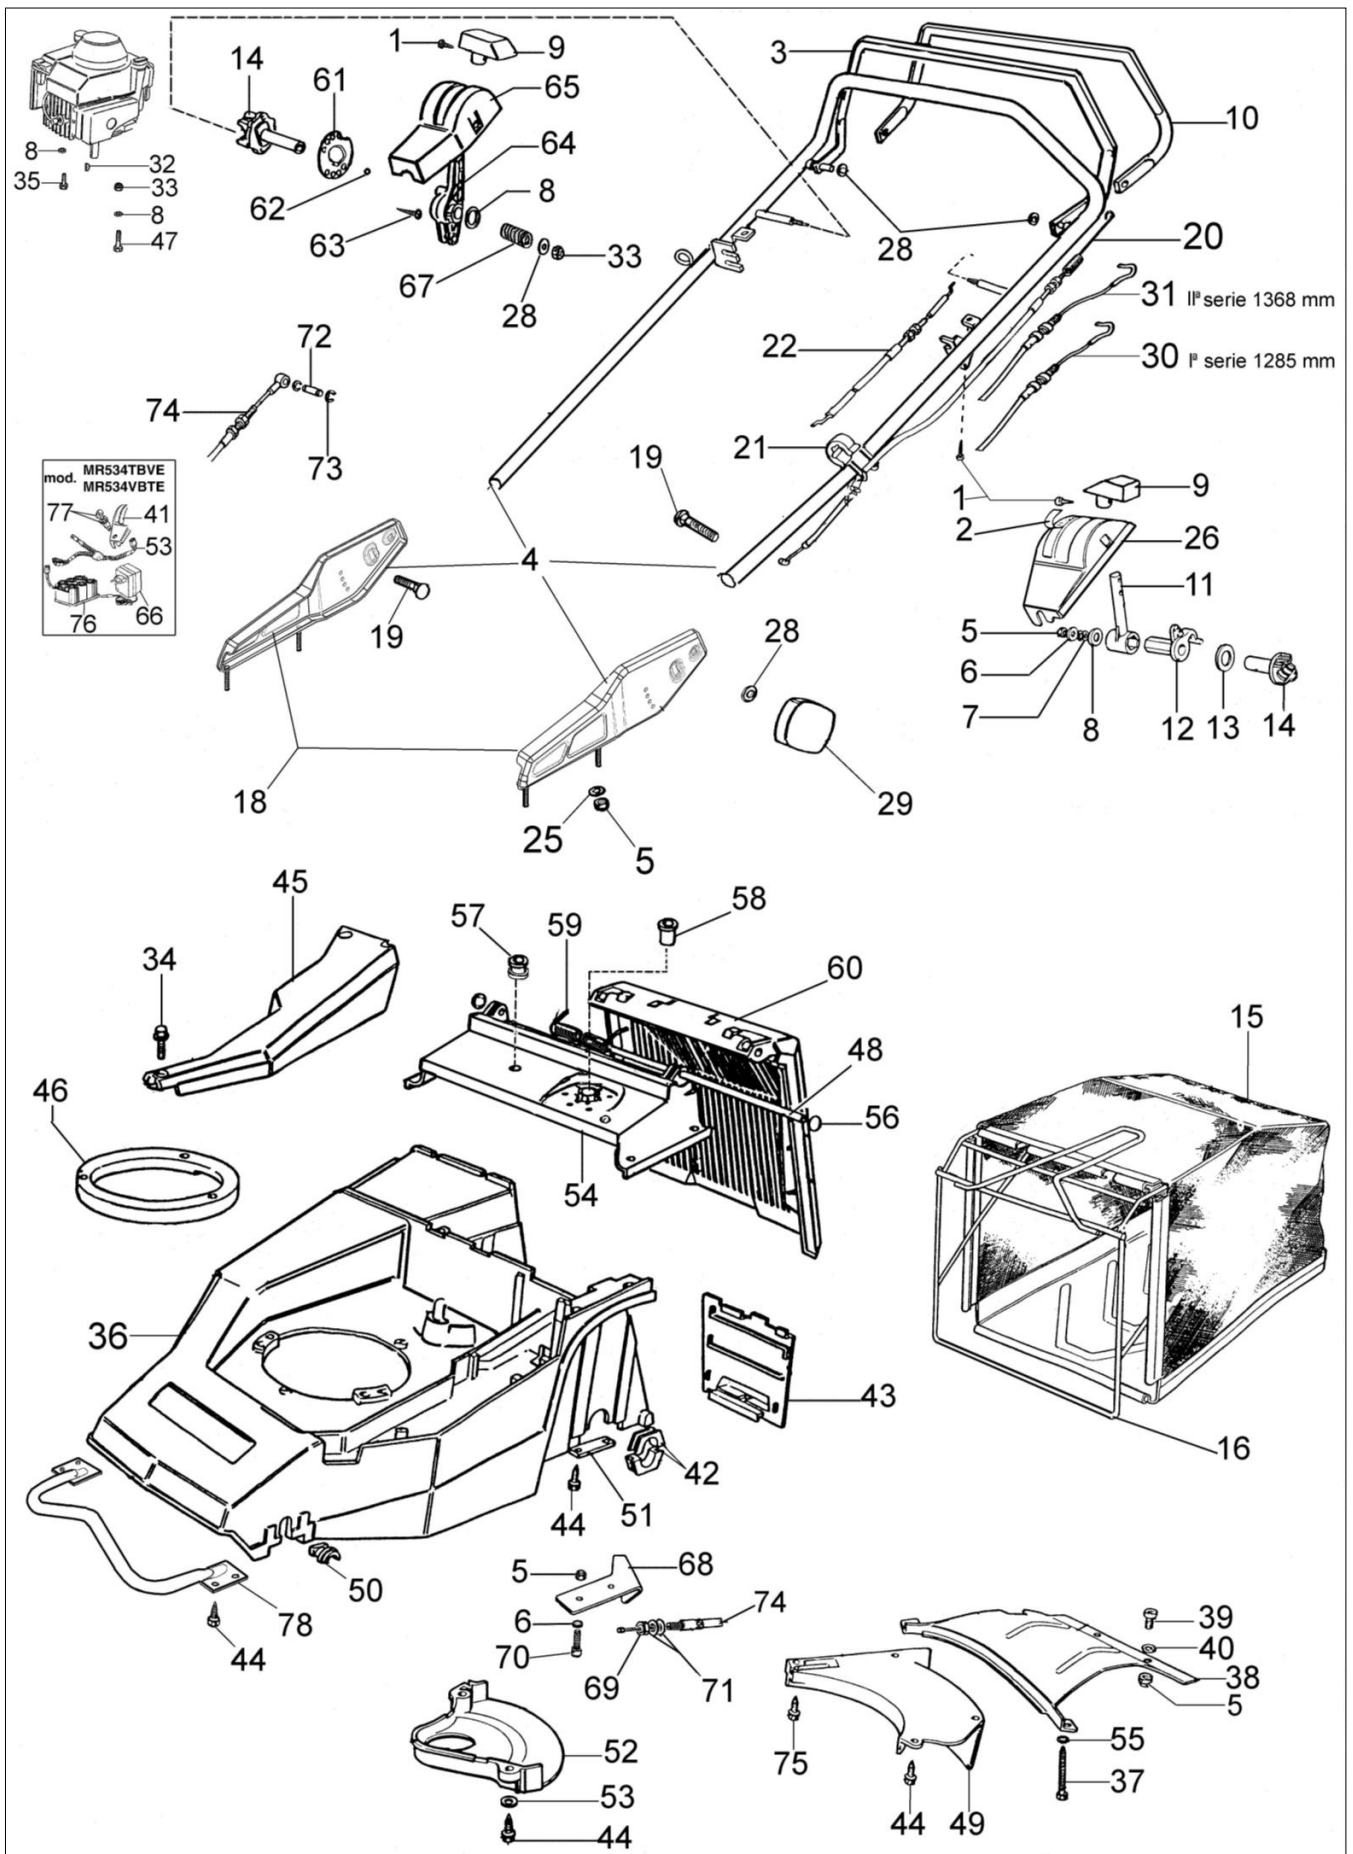

## Ilustracja Nowy uchwyt od stycznia 2003

Znak	Ilosc	Kod artykul	Opis	Waznosc od	Waznosc do	Notakt	Biuletyny
1	2	3960016R	Sruba				
2	1	8202086	Etykieta				
3	1	8203231	Dźwignia hamulca				
4	1	8203304	Zespół dźwigni				
5	11	3914006R	Nakretka				
6	4	3918009R	Podkładka				
7	1	3027002	Podkładka				
8	1	3918013R	Podkładka				
9	1	8200107M	Pokrętło				
10	1	8203236	Dźwignia napędu				
11	1	8200525H	Dźwignia gazu				
12	2	8202169	Piasta				
13	1	8201261	Podkładka				
14	1	8202170A	Tulejka				
15	1	8203007AR	Zbiornik ściętej trawy				
16	1	8203006AR	Rama				
18	1	8203302	Zespół mocowania				
19	2	3910015R	Sruba				
20	1	8202031ER	Linka napędu				
21	1	66060231	Tasma				
22	1	8202032R	Linka gazu				
25	4	8200372	Podkładka				
26	2	8202016	Panel sterowania				
28	1	3916008R	Podkładka				
29	2	66060395R	Pokrętło				
30	1	8202135R	Lika hamulca silnika 1285mm				
31	1	8203356R	Lika hamulca silnika 1368mm				
32	1	8202126R	Wpust				
33	1	3914010R	Nakretka				
34	2	3960038R	Śruba				
35	1	3906080	Śruba				
36	1	8203540	Korpus + Oslona				
37	1	8203264	Śruba				
38	1	8203514R	Blokada				
39	4	3806038R	Śruba				
40	1	3916006R	Podkładka				
41	1	8202157	Panel sterowania				
42	4	8201193C	Tulejka				
43	1	8201030R	Pokrywa				
44	1	3960031R	Sruba				
45	1	8203071	Pokrywa akumulatora				
46	1	8203105	Pierścień				
47	1	3906089	Śruba				
48	1	8203012	Sworzeń				
49	1	8203063R	Pokrywa				