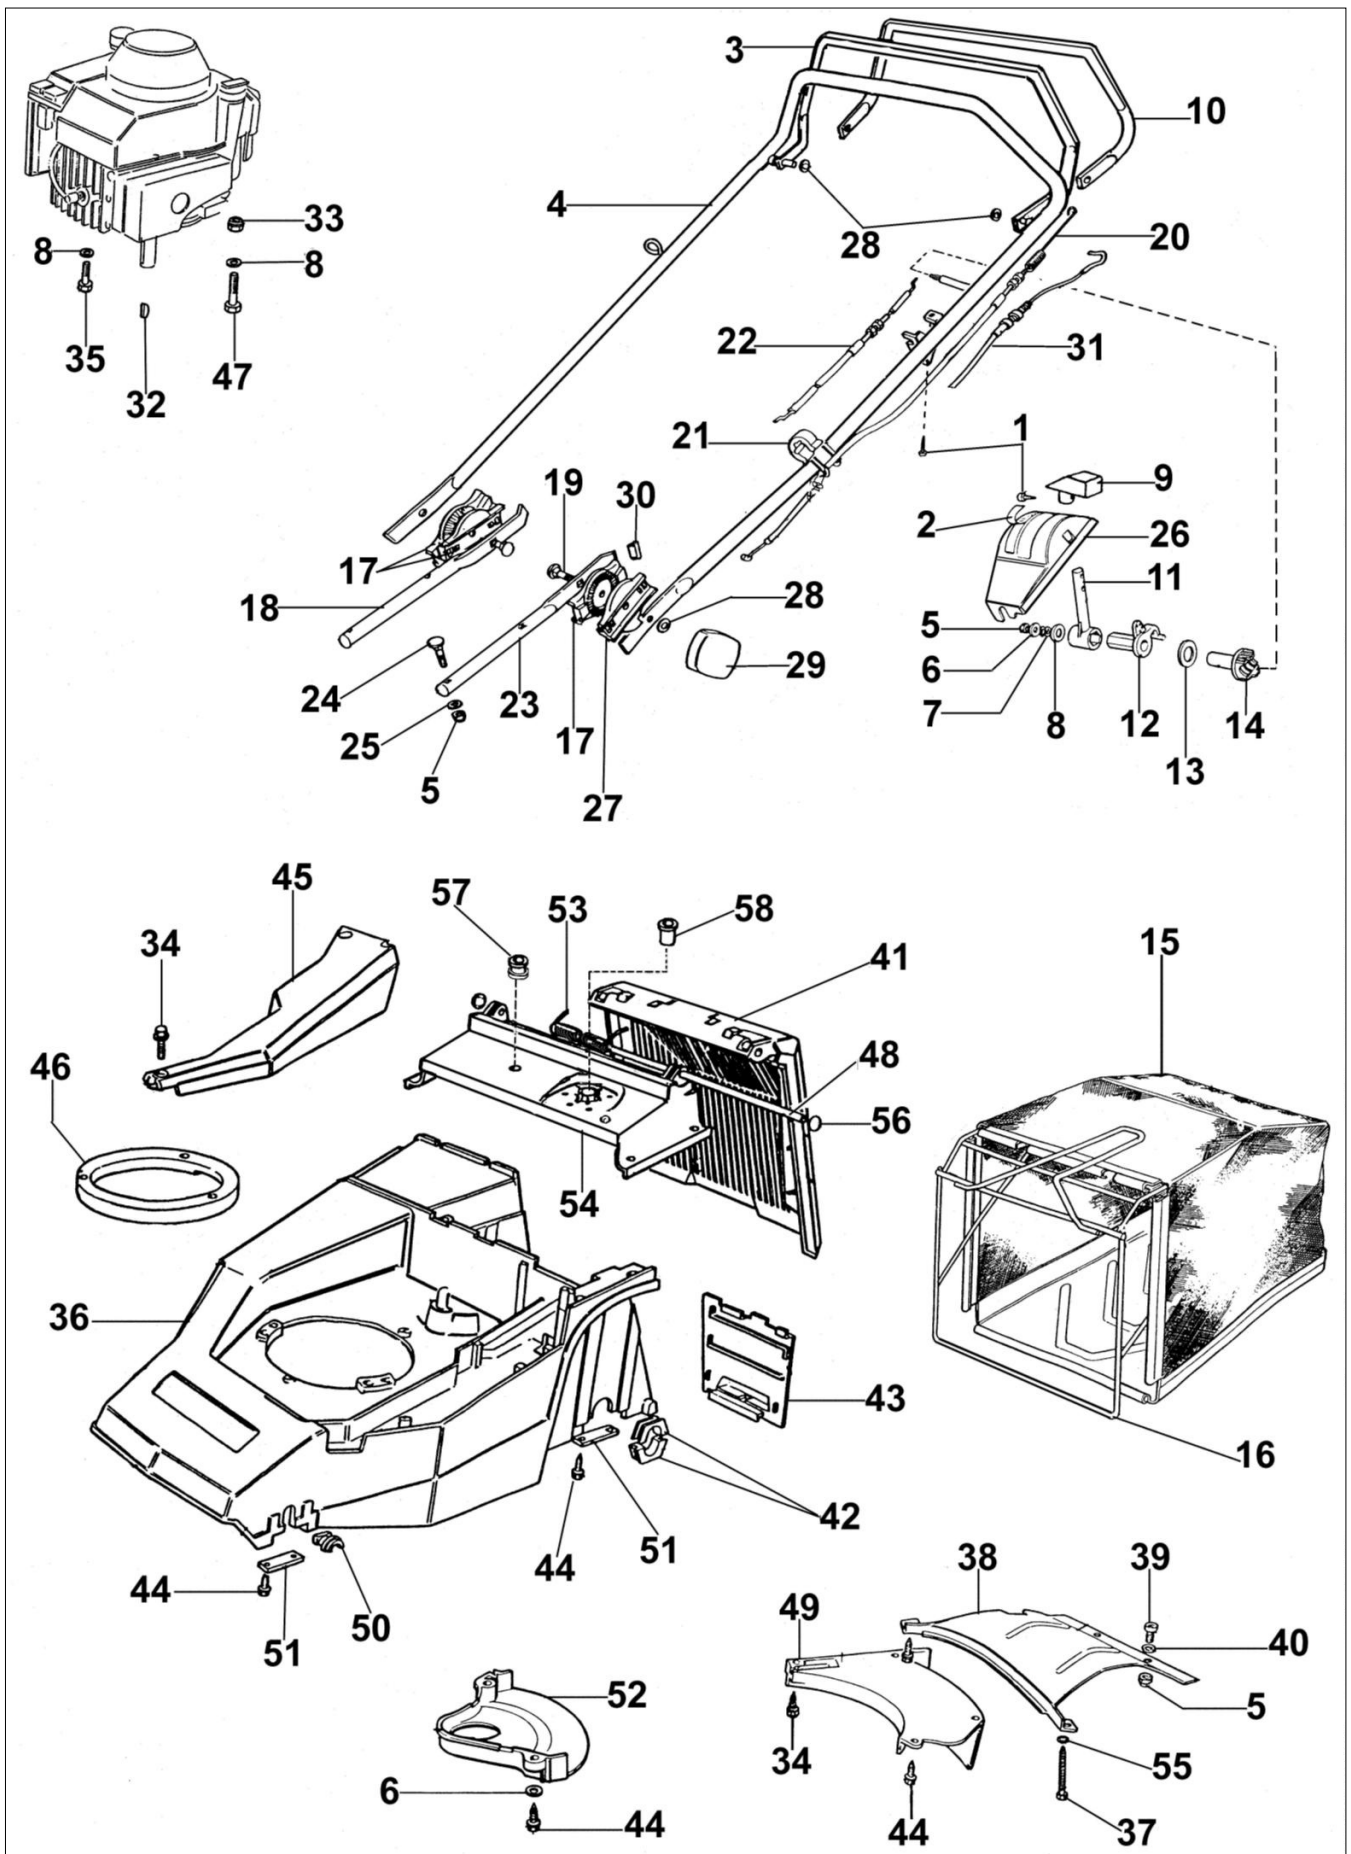

## Ilustracja Stary typ uchwyty do grudnia 2002

Znak	Ilosc	Kod artykul	Opis	Waznosc od	Waznosc do	Notakt	Biuletyny
1	2	3960016R	Sruba				
2	1	8202086	Etykieta				
3	1	8203231	Dźwignia hamulca				
4	1	8203303	Zespół dźwigni				
5	9	3914006R	Nakretka				
6	4	3918009R	Podkładka				
7	1	3027002	Podkładka				
8	1	3918013R	Podkładka				
9	1	8200107M	Pokrętło				
10	1	8203236	Dźwignia napędu				
11	1	8200525H	Dźwignia gazu				
12	1	8202169	Piasta				
13	1	8201261	Podkładka				
14	1	8202170A	Tulejka				
15	1	8203007AR	Zbiornik ściętej trawy				
16	1	8203006AR	Rama				
17	3	8202121	Tarcza				
18	1	8203302	Zespół mocowania				
19	2	3910015R	Sruba				
20	1	8202031ER	Linka napędu				
21	2	66060231	Tasma				
22	1	8202032R	Linka gazu				
23	1	8203302	Zespół mocowania				
24	4	3910018	Śruba				
25	4	8200372	Podkładka				
26	1	8202016	Panel sterowania				
27	1	8202122R	Tarcza				
28	2	3916008R	Podkładka				
29	2	66060395R	Pokrętło				
30	2	8202124	Korek				
31	1	8202135R	Lika hamulca silnika 1285mm				
32	1	8202126R	Wpust				
33	3	3914010R	Nakretka				
34	1	3960038R	Śruba				
35	1	3906099	Śruba				
36	1	8203540	Korpus + Oslona				
37	1	8203264	Śruba				
38	1	8203514R					
39	2	3806038R					
40	2	3916006R					
41	1	8203010R					
42	4	8201193C					
43	1	8201030R					
44	4	3960031R					
45	1	8203071					