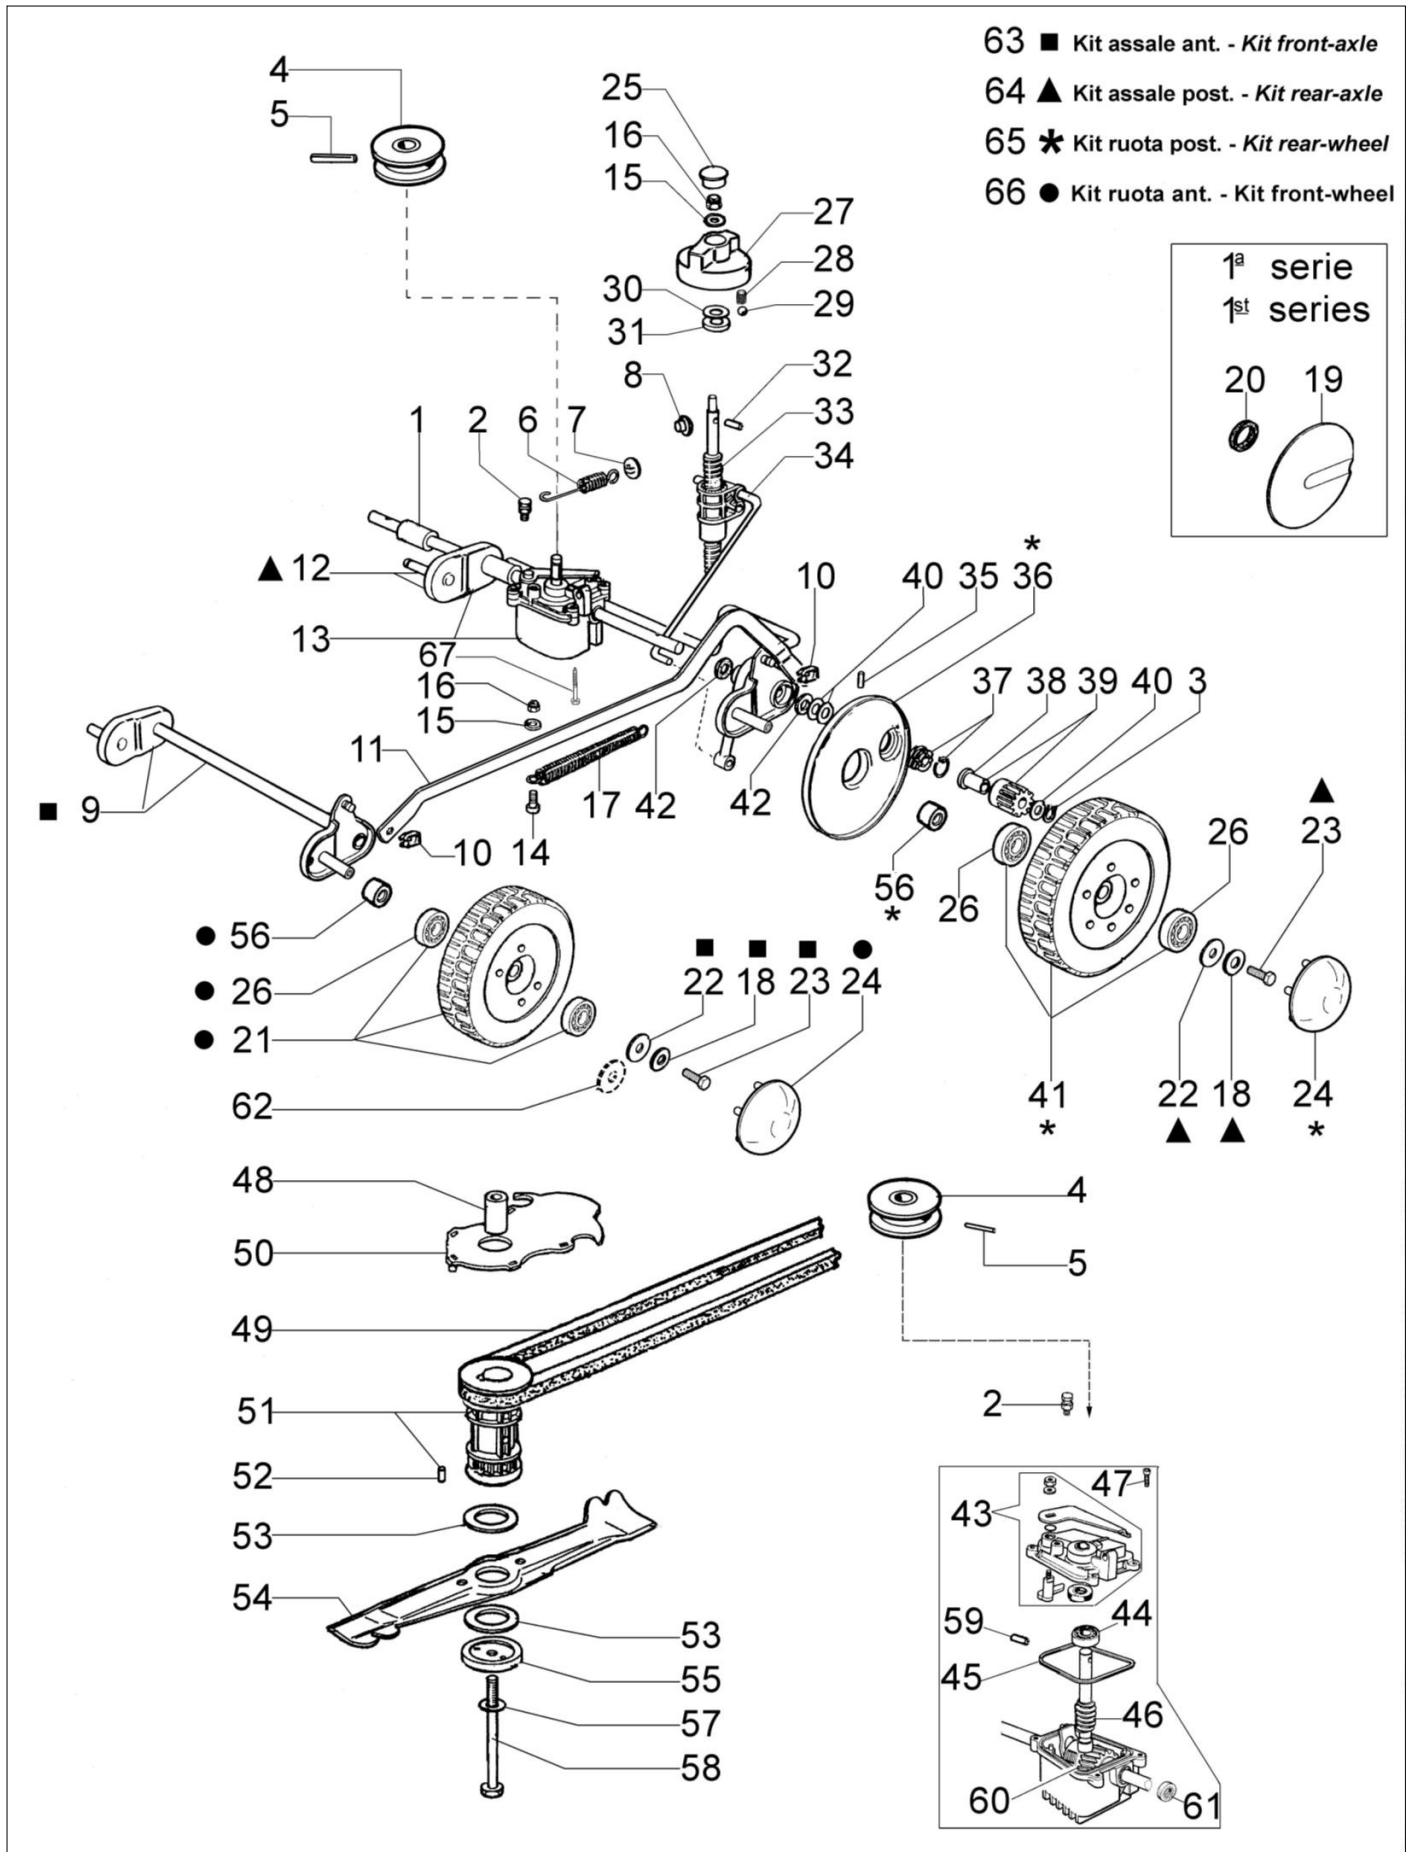

Ilustracja Zespół osi

Znak	Ilość	Kod artykuł	Opis	Ważność od	Ważność do	Notakt	Biuletyny
1	1	8202039A	Tulejka				
2	1	8202010R	Sworzeń				
3	2	3024012R	Pierscien sprężysty				
4	1	8203058AR	Koło pasowe				BT5-039-03/07
5	1	3022020R	Sworzen				
6	1	8202009AR	Sprężyna				
7	1	8202052R	Płytką				
8	1	8202123	Korek				
9	1	8203308BR	Oś przednia				
10	2	3033131R	Blokada				
11	1	8203044	Cięgno				
12	1	8203309	Zespół osi tylnej				
13	1	8203312R	Przeniesienie napędu				
14	1	3801022R	Sruba				
15	1	3918009R	Podkładka				
16	1	3914006R	Nakretka				
17	1	66060043	Sprężyna				
18	4	3819009R	Podkładka				
19	4	8200088	Tarcza				
20	8	8203290	Ośłona przeciwkurbowa				
21	2	8203340A	Zestaw koła przedniego				
22	4	8203307	Podkładka				
23	4	301000042R	Śruba				
24	2	66060276	Pokrywa koła				
25	1	8202008	Korek				
26	8	3035022R	Łożysko				
27	1	8202007	Pokrętło				
28	1	8202090	Sprężyna				
29	1	3033002	Kulka				
30	1	3064024					
31	1						
32	1						
33	1						
34	1						
35	2						
36	1						
37	1						
38	2						
39	2						
40	2						
41	2						
42	2						
43	1						
44	1						
45	1						
46	1