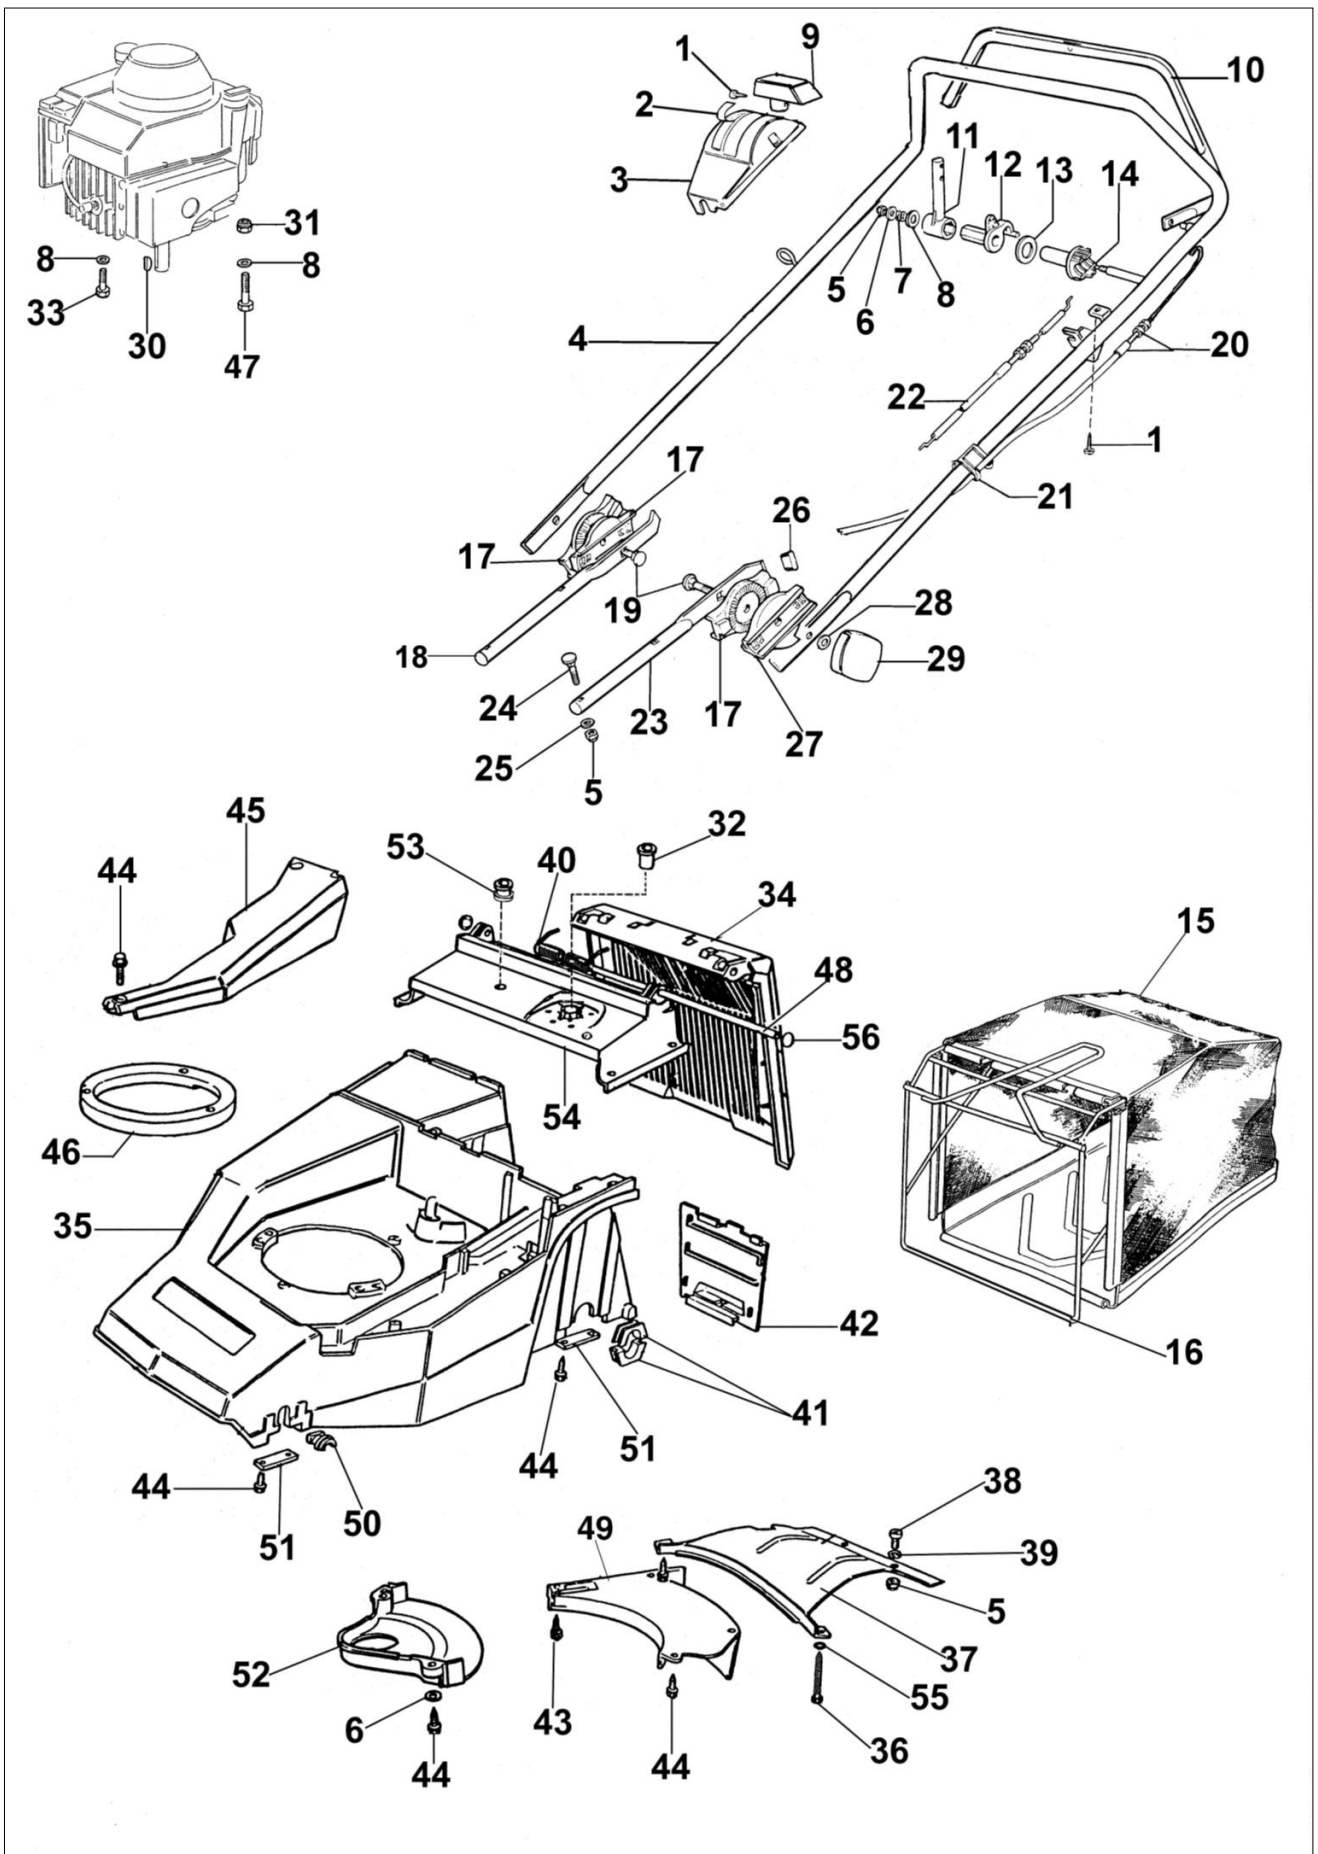

MR 474 PB Kosiarka

Dokumenty

Zespół osi

Uchwyt i korpus

37 \* Kit ruota post. - Kit rear-wheel

## Ilustracja Uchwyt i korpus

Znak	Ilosc	Kod artykul	Opis	Waznosc od	Waznosc do	Notakt	Biuletyny
1	2	3960016R	Sruba				
2	1	8202086	Etykieta				
3	1	8202016	Panel sterowania				
4	1	8202316	Uchwyt				
5	6	3914006R	Nakretka				
6	2	3918009R	Podkladka				
7	2	3027002	Podkladka				
8	4	3916010R	Podkladka				
9	1	8200107M	Pokrętko				
10	1	8202315	Dźwignia hamulca				
11	1	8200525H	Dźwignia gazu				
12	1	8202169	Piasta				
13	1	8201261	Podkladka				
14	1	8202170A	Tulejka				
15	1	8202324R	Zbiornik ściętej trawy				
16	1	8202017A	Rama				
17	1	8202121	Tarcza				
18	1	8202319	Mocowanie				
19	4	3910018	Śruba				
20	1	8202135R	Lika hamulca silnika 1285mm				
21	2	66060231	Tasma				
22	1	8202032R	Linka gazu				
23	1	8202318	Mocowanie				
24	4	3910018	Śruba				
25	4	8200372	Podkladka				
26	2	8202124	Korek				
27	1	8202122R	Tarcza				
28	2	3916008R	Podkladka				
29	2	66060395R	Pokrętko				
30	1	8202126R	Wpust				
31	4	3914010R	Nakretka				
32	1	8202004	Tulejka				
33	4	3906099	Śruba				
34	1	8202027	Przesłona				
35	1	8202213	Korpus				
36	4	8203264	Śruba				
37	1	8200532ER	Korpus rozrusznika				
38	2	3806038R	Śruba				
39	2	3916006R	Podkladka				
40	2	8202029	Sprężyna				
41	4	8200524E	Tulejka				
42	1	8200161	Pokrywa				
43	3	3960038R	Śruba				
44	14	3960031R	Sruba				
45	1	8202142	Pokrywa akumulatora				

## Ilustracja Uchwyt i korpus

Znak	Ilosc	Kod artykul	Opis	Waznosc od	Waznosc do	Notakt	Biuletyny
46	1	8202201	Pierścień				
47	1	3906089	Śruba				
48	1	8202040	Sworzeń				
49	1	8202143	Pokrywa				
50	2	8201363CR	Tulejka				
51	4	8200452	Płytką				
52	1	8200239R	Ośłona				
53	1	8200322	Przelotka				
54	1	8202137	Pokrywa górna				
55	2	3819009R	Podkładka				
56	2	3045027R	Blokada				