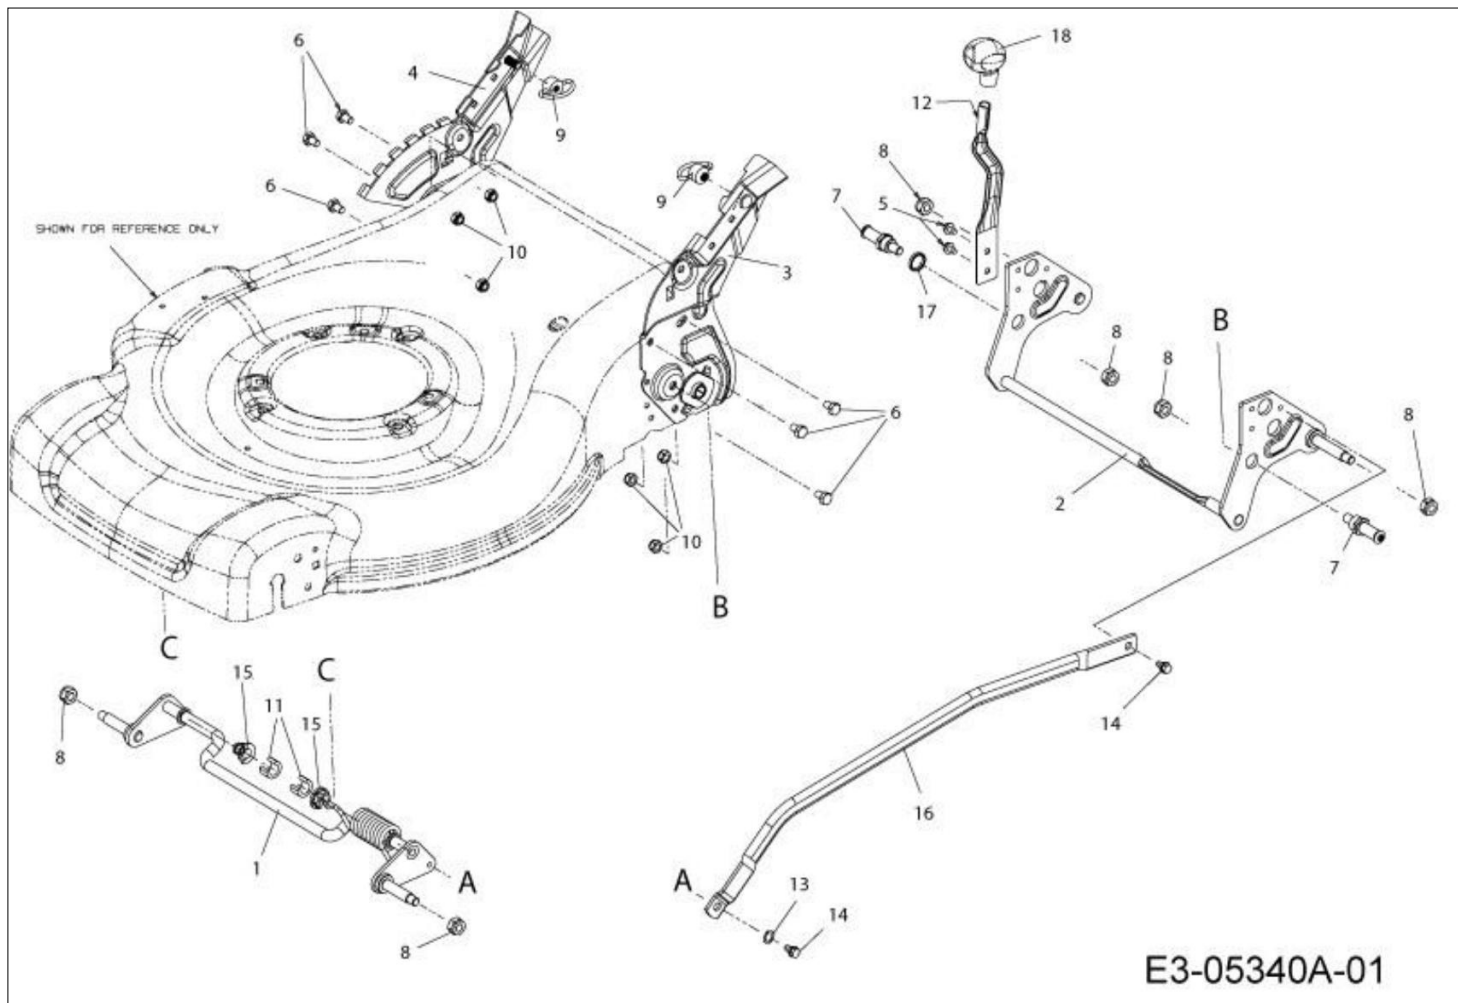

LR 55 VBX 4-IN-1 Cat. 2013 Kosiarki

Dokumenty

Tylna oś
Ostrze kpl.
Wysokość cięcia
Osolony
Korpus
Uchwyt
Panel sterujący
Przewód
Dźwignia sterownicza
Osłona
Zbiornik ściętej trawy pl..
Przesłona
Koła
Pokrywa koła
Osłona zabezpieczająca
Ochraniacz

Ilustracja Tylina oś

Znak	Ilość	Kod artykuł	Opis	Ważność od	Ważność do	Notakt	Biuletyny
1	1	C61804826A	Przeniesienie napędu				
2	1	C65604046	Zestaw kola pasowego				
3	3	C71004203A	Śruba				
4	4	C71004531	Śruba				
5	2	C71004774	Śruba				
6	1	C7100599	Śruba				
7	1	C7100895	Śruba				
8	3	C7101241	Śruba				
9	2	C7150221	Tulejka				
10	1	C71704577A	Zębatka left				
11	1	C71704578A	Zębatka right				
12	2	C71704678	Zębatka				
13	1	C73106112A	Deflektor				
14	1	C73106173A	Deflektor				
15	1	C73106284	Pierścień				
16	2	C73204557	Sprężyna kompensacyjna				
17	2	C73204650	Podkładka				
18	1	C73504059	Przelotka				
19	4	C7360272	Podkładka				
20	4	C7360369	Dystans				
22	2	C75005250	Tulejka				
23	1	C75404176A	Pasek				
28	1	C75005009	Dystans				

Ilustracja Ostrze kpl.

Znak	Ilosc	Kod artykul	Opis	Waznosc od	Waznosc do	Notakt	Biuletyny
1	1	C7101044	Śruba				
2	1	C7360524B	Mocowanie				
3	1	C7360447	Podkładka				
4	1	C74204364	Ostrze				
5	1	C74804096	Adaptor			25 mm	
6	1	C75005008	Dystans				
7	1	C75604311A	Koło linowe rozrusznika				
8	1	C73105157	Mulching korek				

Ilustracja Wysokości

Znak	Ilość	Kod artykuł	Opis	Ważność od	Ważność do	Notakt	Biuletyny
1	1	C68702368637	Oś przednia				
2	1	C68702380637	Oś				
3	1	C68702435637	Mocowanie			SX; LEFT	
4	1	C68702535637	Mocowanie			DX; RIGHT	
5	2	C7100653	Śruba				
6	6	C7101714	Śruba				
7	2	C71105092	Walek				
8	6	C71204074	Nakrętka calowa				
9	2	C71204207	Nakrętka				
	6	C7120692	Nakrętka calowa				
	2		Tulejka				
	1						
	1						
	2						
	1						
	1						
	1						
	1						