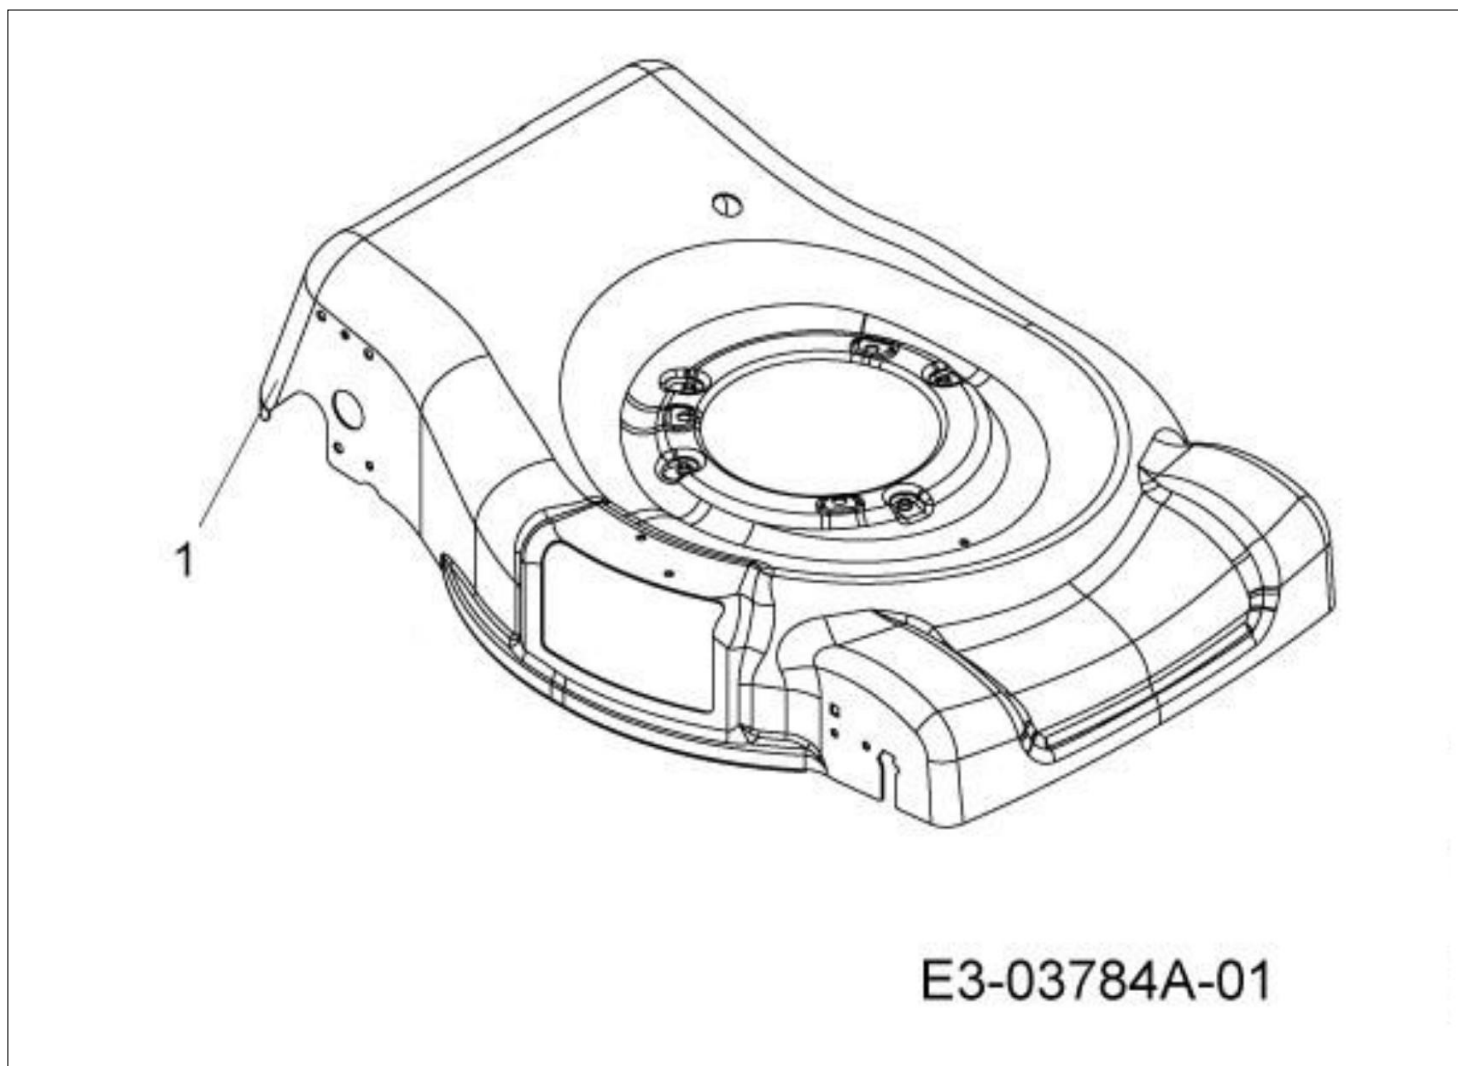

Ilustracja Osolony

Znak	Ilosc	Kod artykul	Opis	Waznosc od	Waznosc do	Notakt	Biuletyny
1	1	C73104177	Oslona				
2	1	C68702055ET	Pokrywa				
3	2	C7100599	Śruba				
4	2	C7360270	Podkładka				
5	2	C7100599	Śruba				
6	3	C7100654A	Śruba				
7	1	C73204264	Sprężyna				
8	1	C73204265	Sprężyna				
9	1	C74705034	Cięgno				
10	1	C78701834	Deflektor