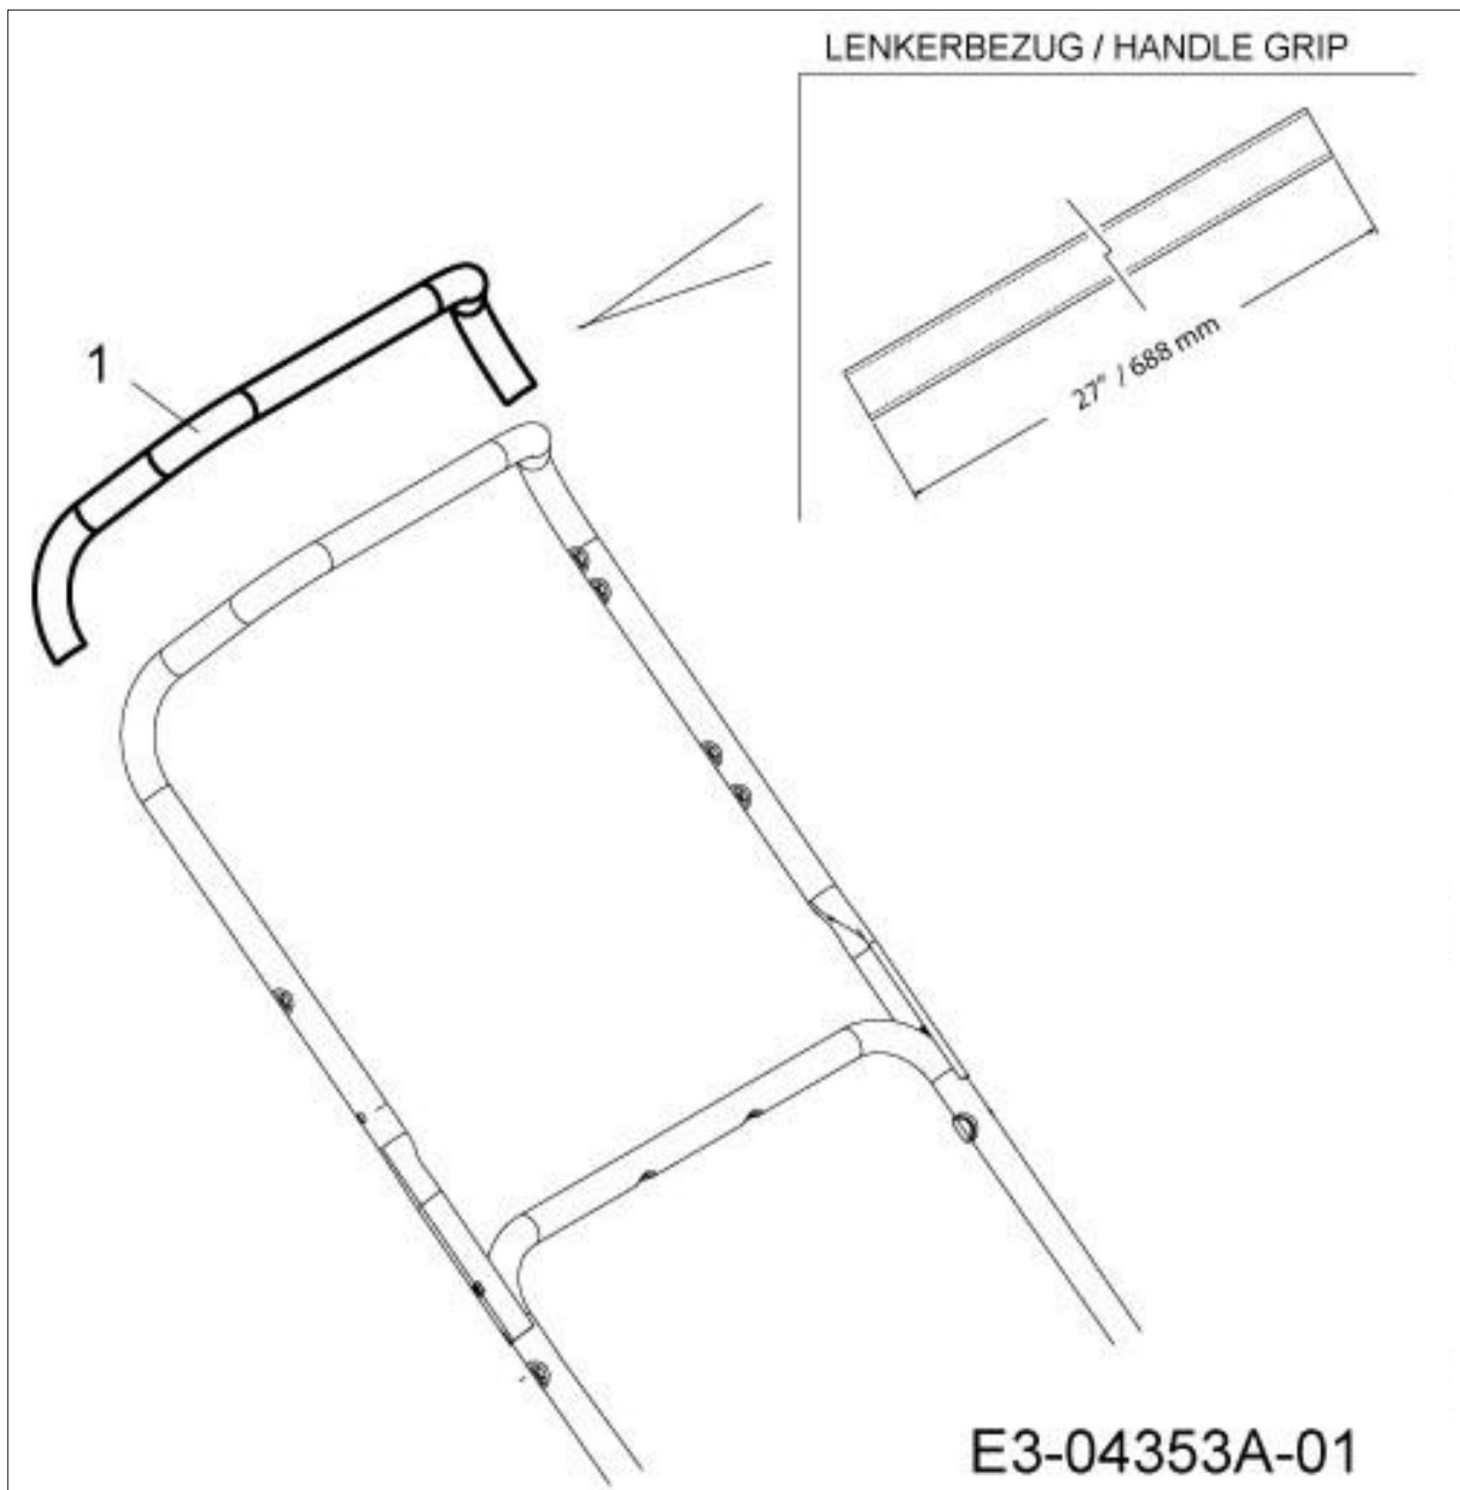

Ilustracja Dźwignia sterownicza

Znak	Ilość	Kod artykuł	Opis	Ważność od	Ważność do	Notakt	Biuletyny
1	1	C74705564638	Dźwignia napędu			Rosso; Red	
2	1	C74705083638	Dźwignia hamulca			Rosso; Red