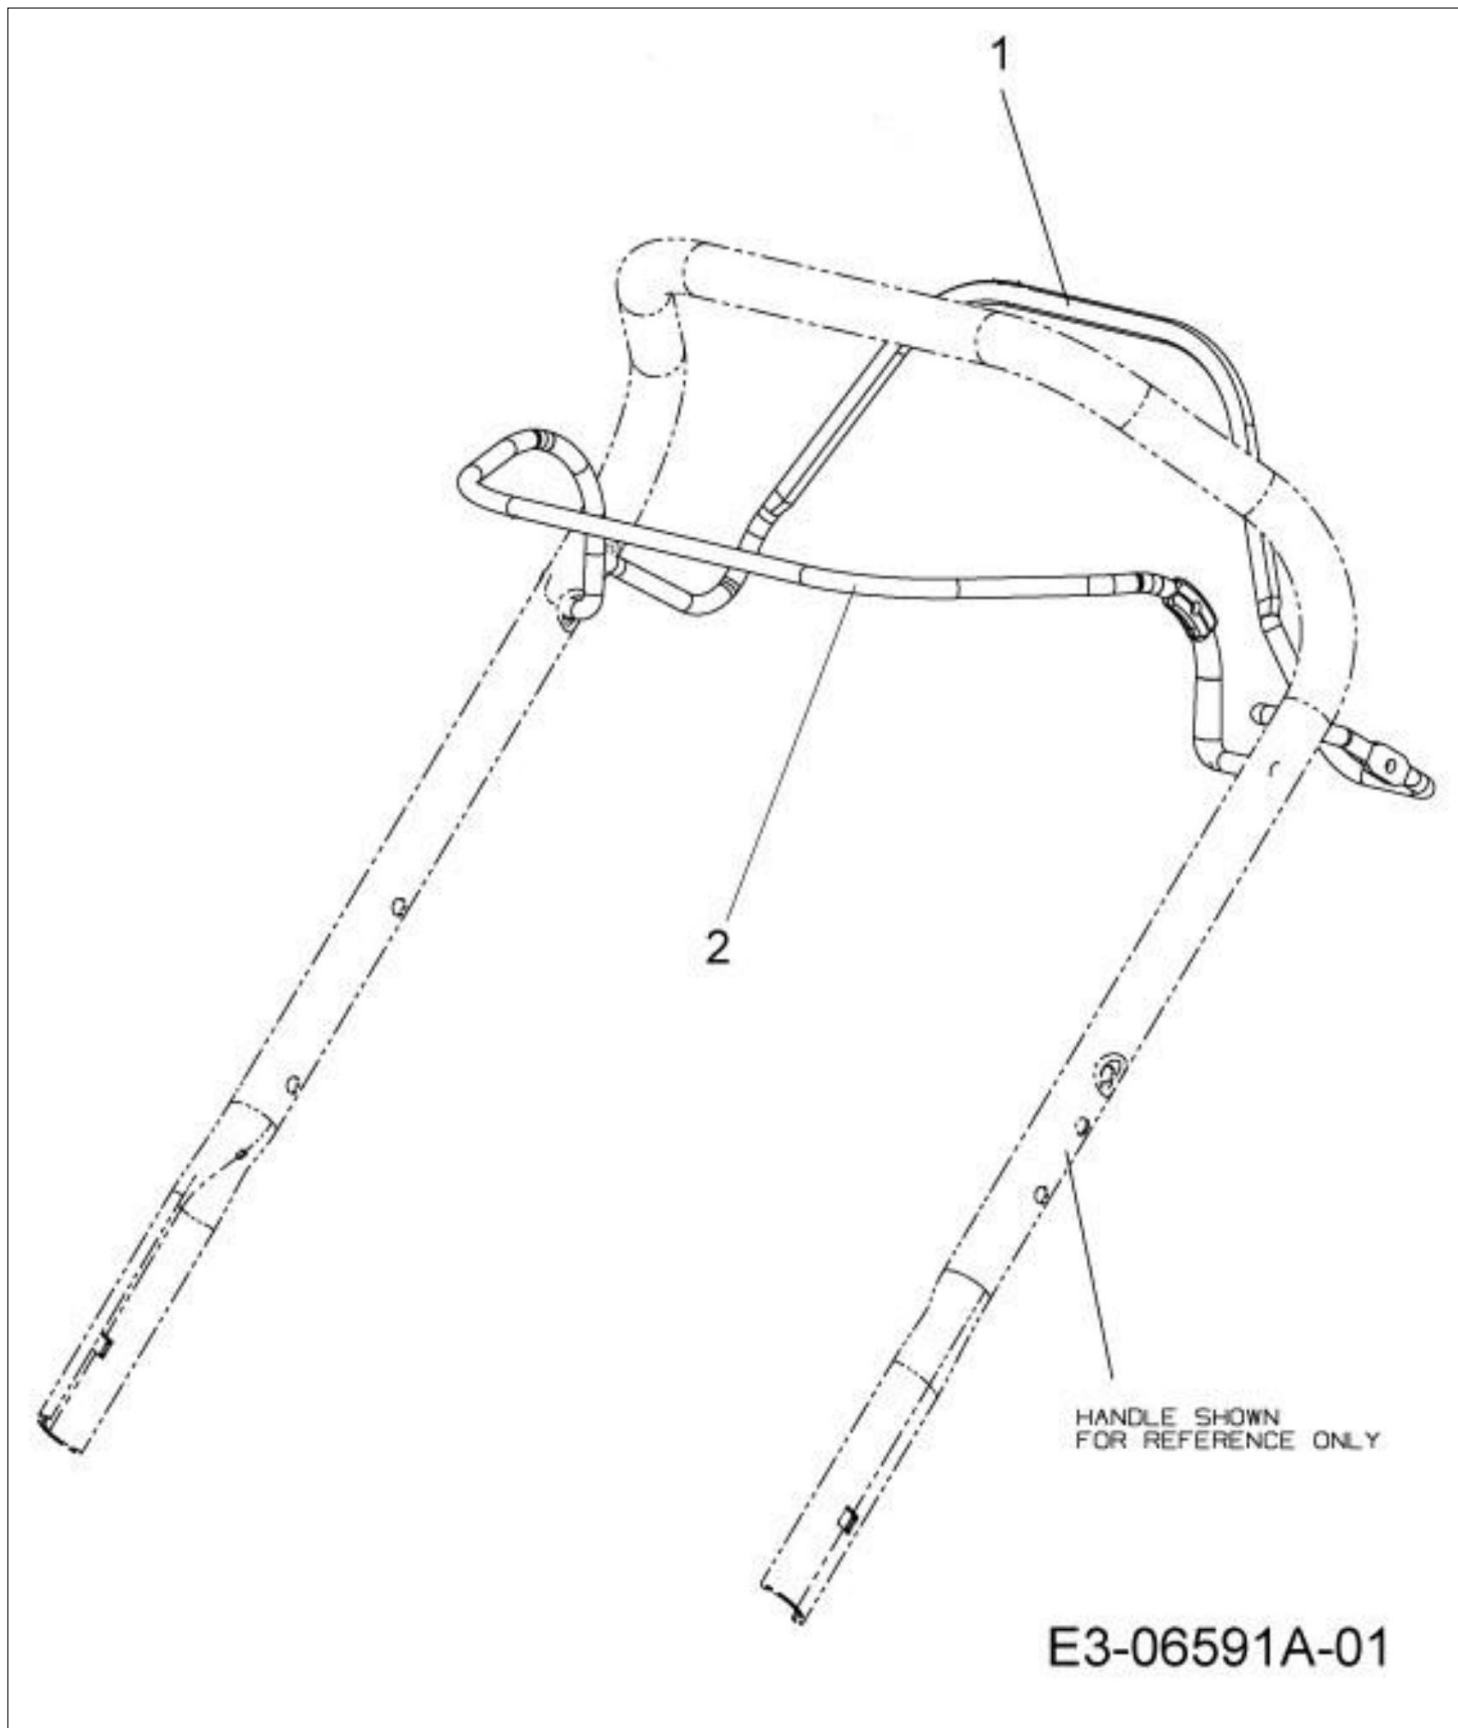

Ilustracja Przewód

Znak	Ilość	Kod artykuł	Opis	Ważność od	Ważność do	Notakt	Biuletyny
1	1	C74604438	Linka hamulca				
2	1	C74604439A	Linka sterująca				
3	1	C74604440	Linka napędu				

E3-06591A-01