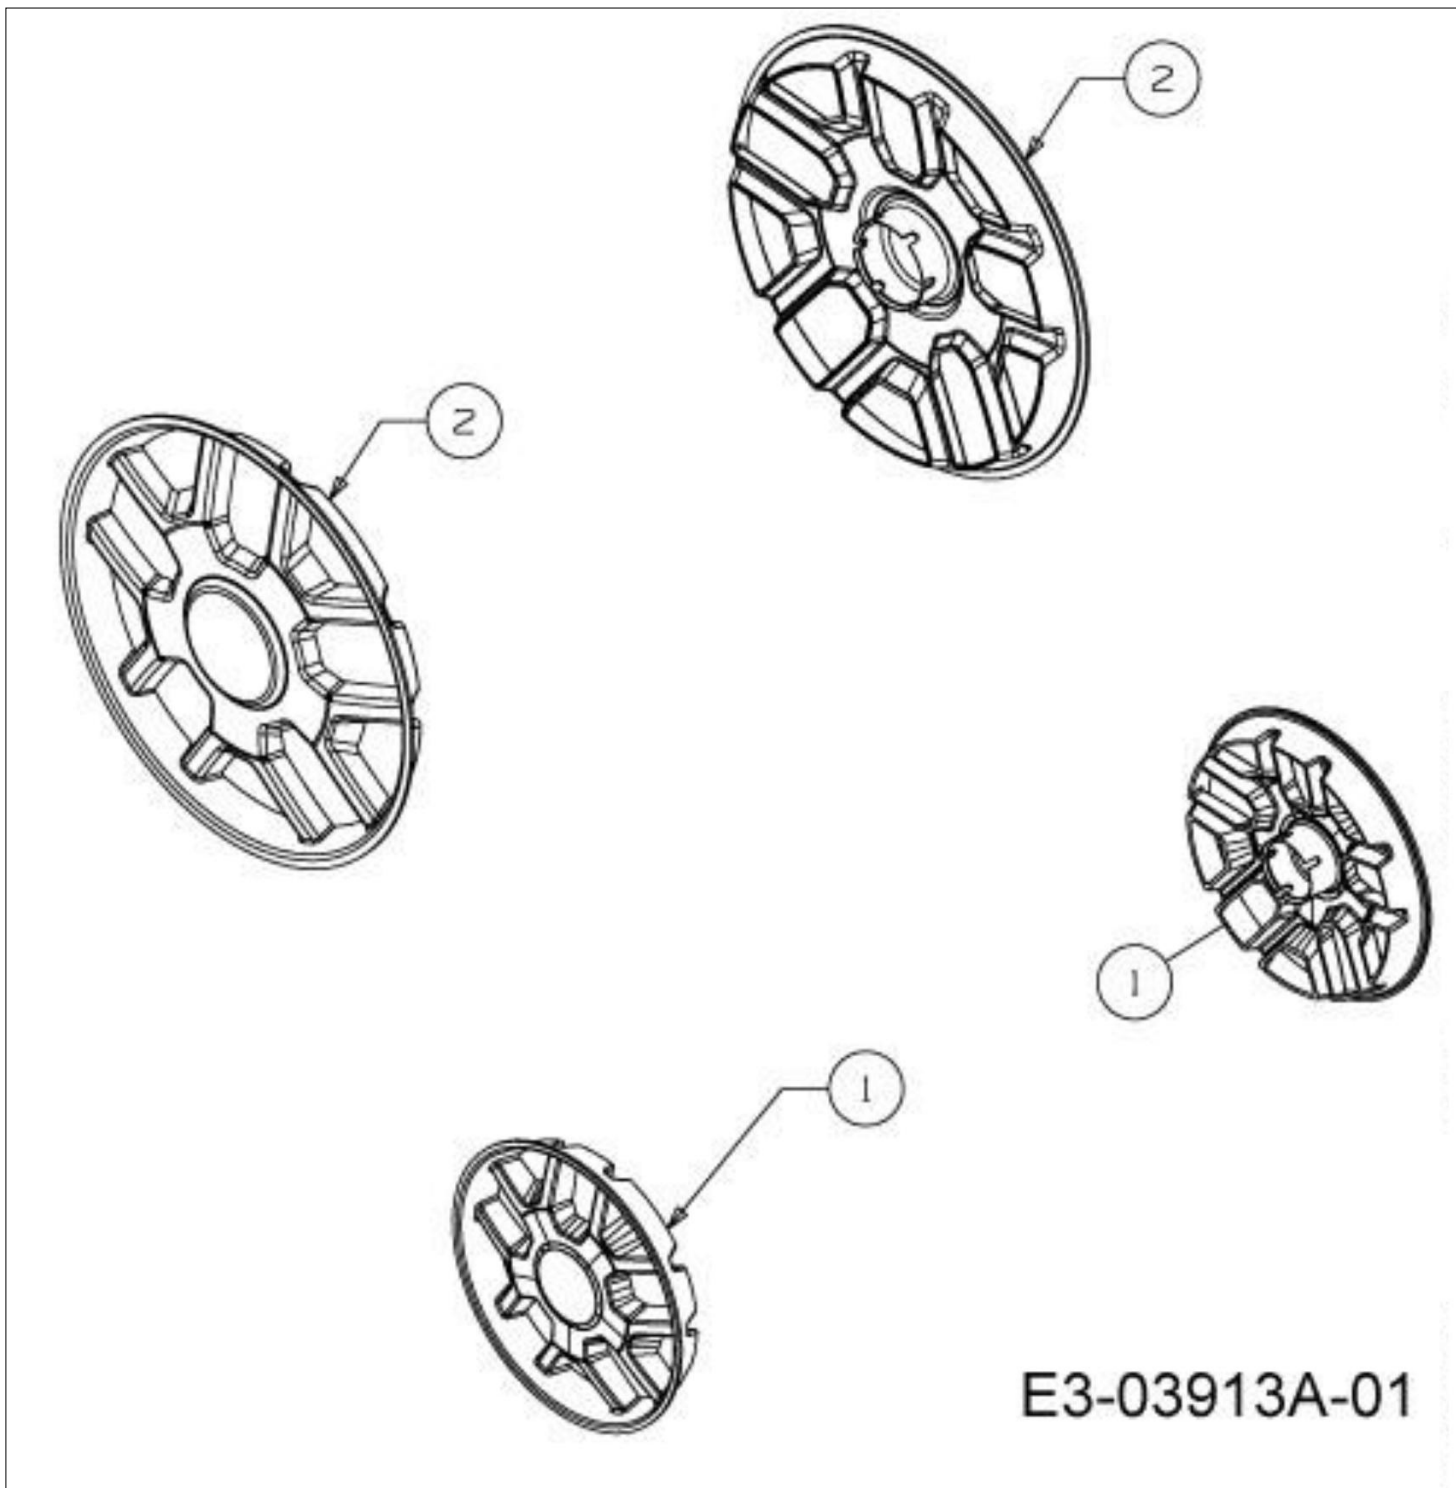

Ilustracja Przewód

Znak	Ilość	Kod artykuł	Opis	Ważność od	Ważność do	Notakt	Biuletyny
1	1	C74604438	Linka hamulca				
2	1	C74604439A	Linka sterująca				
3	1	C74604440	Linka napędu				

E3-06591A-01

Ilustracja Dźwignia sterownicza

Ilustracja Przesłona

Znak	Ilość	Kod artykuł	Opis	Ważność od	Ważność do	Notakt	Biuletyny
1	1	C73106753	Przesłona				

E3-05339A-01

Ilustracja Koła

Znak	Ilość	Kod artykuł	Opis	Ważność od	Ważność do	Notakt	Biuletyny
1	2	C63404569	Tylne koło			300 mm	
2	2	C63404572	Koło przednie			200 mm	