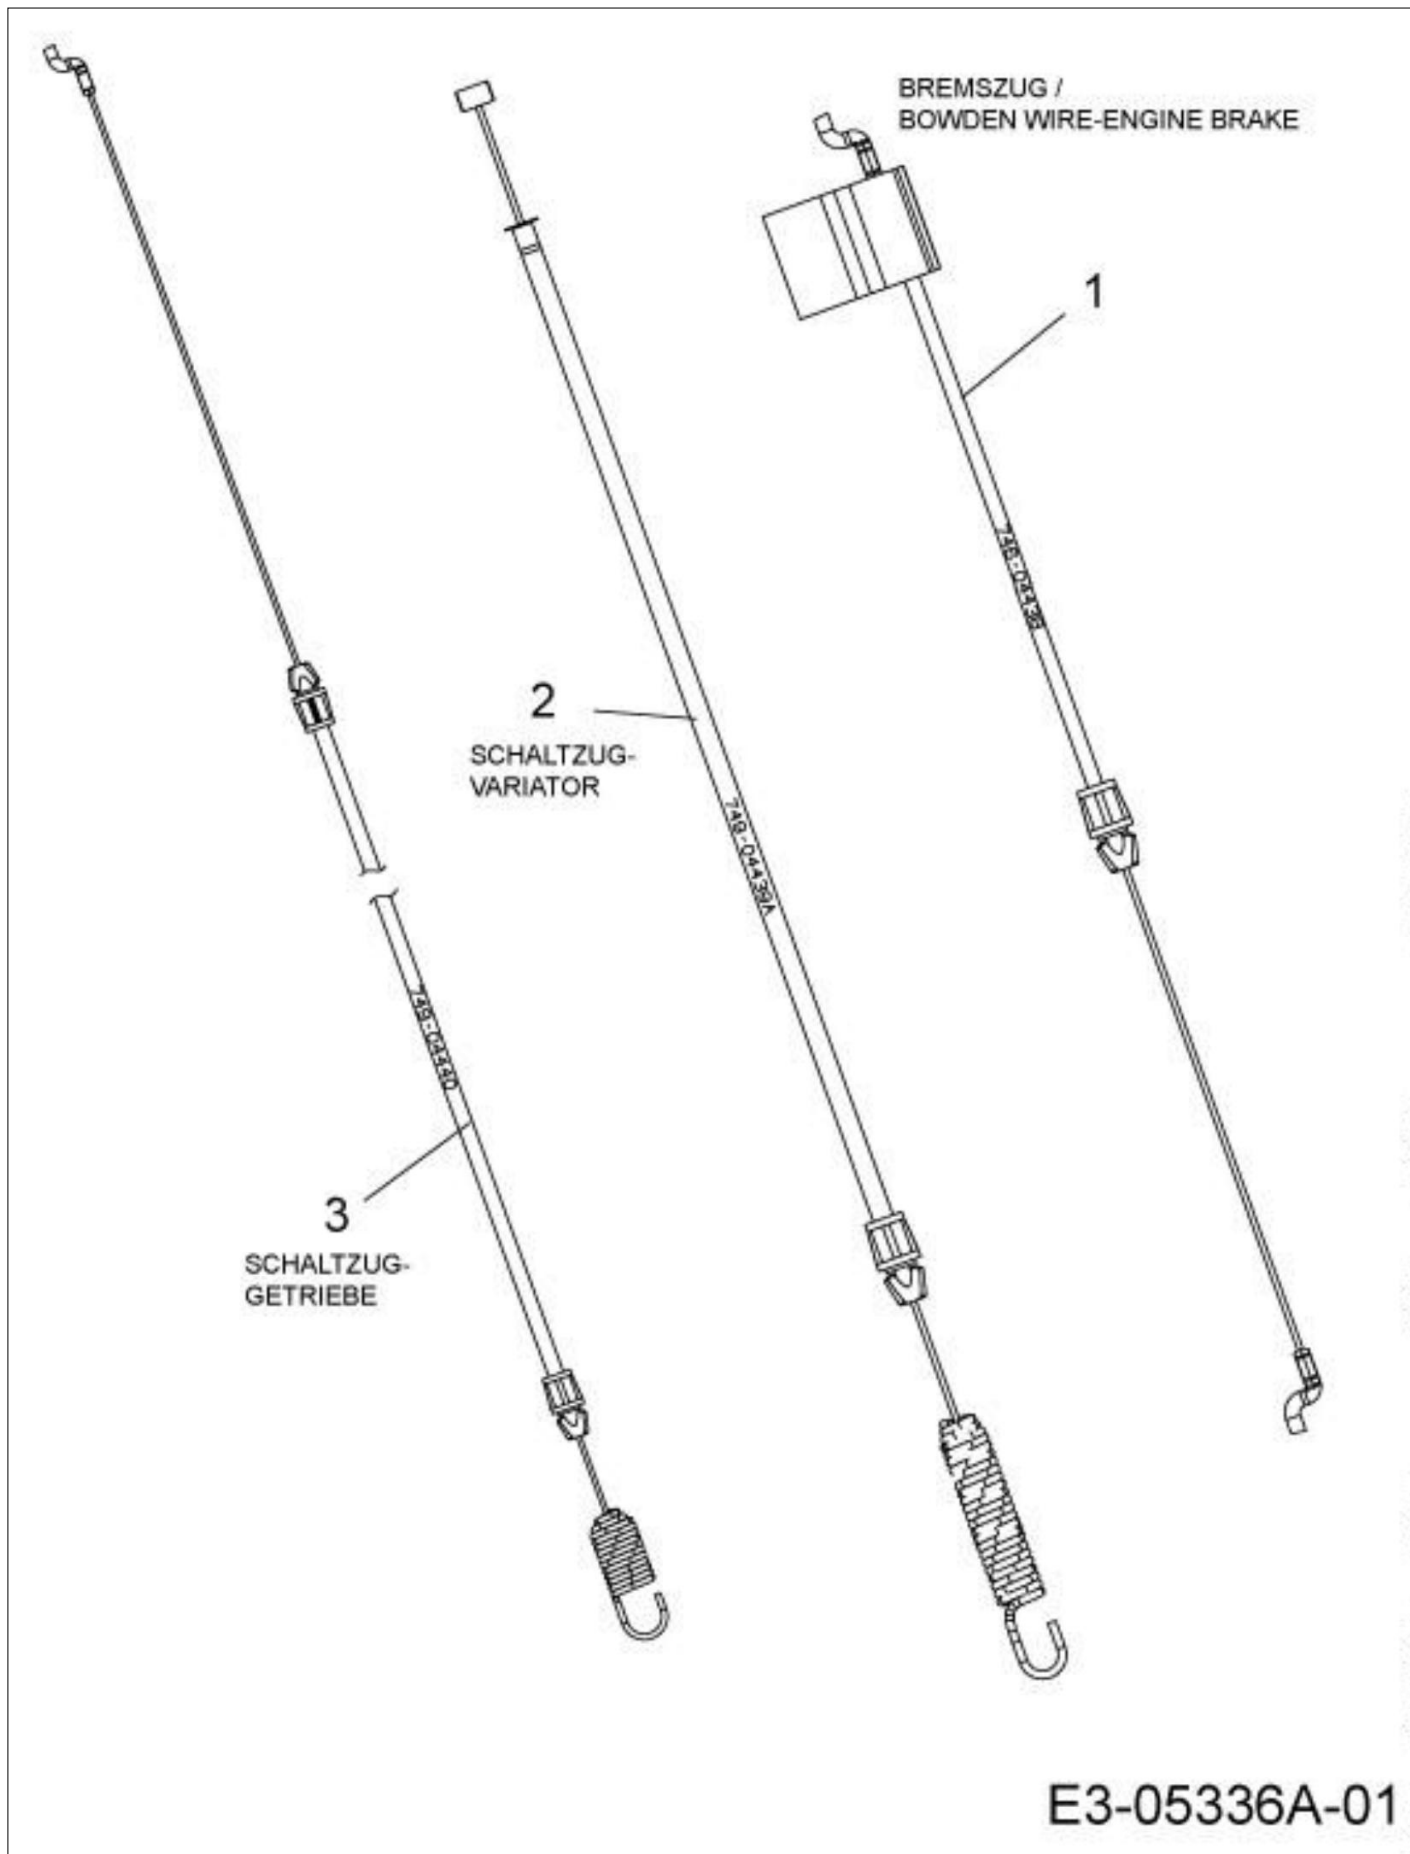

Ilustracja Wysokości

Znak	Ilość	Kod artykuł	Opis	Ważność od	Ważność do	Notakt	Biuletyny
1	1	C68702368637	Oś przednia				
2	1	C68702380637	Oś				
3	1	C68702435637	Mocowanie			SX; LEFT	
4	1	C68702535637	Mocowanie			DX; RIGHT	
5	2	C7100653	Śruba				
6	6	C7101714	Śruba				
7	2	C71105092	Walek				
8	6	C71204074	Nakrętka calowa				
9	2	C71204207	Nakrętka				
	6	C7120692	Nakrętka calowa				
	2		Tulejka				
	1						
	1						
	2						
	1						
	1						
	1						
	1						

Ilustracja Osolony

Znak	Ilosc	Kod artykul	Opis	Waznosc od	Waznosc do	Notakt	Biuletyny
1	1	C73104177	Oslona				
2	1	C68702055ET	Pokrywa				
3	2	C7100599	Śruba				
4	2	C7360270	Podkładka				
5	2	C7100599	Śruba				
6	3	C7100654A	Śruba				
7	1	C73204264	Sprężyna				
8	1	C73204265	Sprężyna				
9	1	C74705034	Cięgno				
10	1	C78701834	Deflektor				

Ilustracja Korpus

Znak	Ilosc	Kod artykul	Opis	Waznosc od	Waznosc do	Notakt	Biuletyny
1	1	C78701618719	Korpus			Rosso; Red	

Ilustracja Uchwyt

Znak	Ilosc	Kod artykul	Opis	Waznosc od	Waznosc do	Notakt	Biuletyny
1	1	C74904593AS	Uchwyt				
2	1	C74904662AS	Uchwyt upper				
3	2	C7827627A	Sworzeń				
4	2	C7360668	Dystans				
5	2	C7120691	Nakrętka				
6	2	C7101174	Śruba				
7	2	C72004072A	Pokrętło				
8	1	C7312422	Okładzina				

Ilustracja Panel sterujący

Znak	Ilosc	Kod artykul	Opis	Waznosc od	Waznosc do	Notakt	Biuletyny
1	1	C73106873	Panel				
2	4	C71004373A	Śruba				
3	1	C7100895	Śruba				
4	1	C71504073	Sworzeń				
5	2	C7100896	Nit				
6	1	C73106189	Wkręt				
7	1	C73106193A	Dźwignia sterująca				
8	1	C73106304	Pokrywa				
9	2	C7100642	Śruba				
10	1	C73204516	Sprężyna				
11	1	C7360275	Podkładka				
12	1	C7360176	Podkładka				