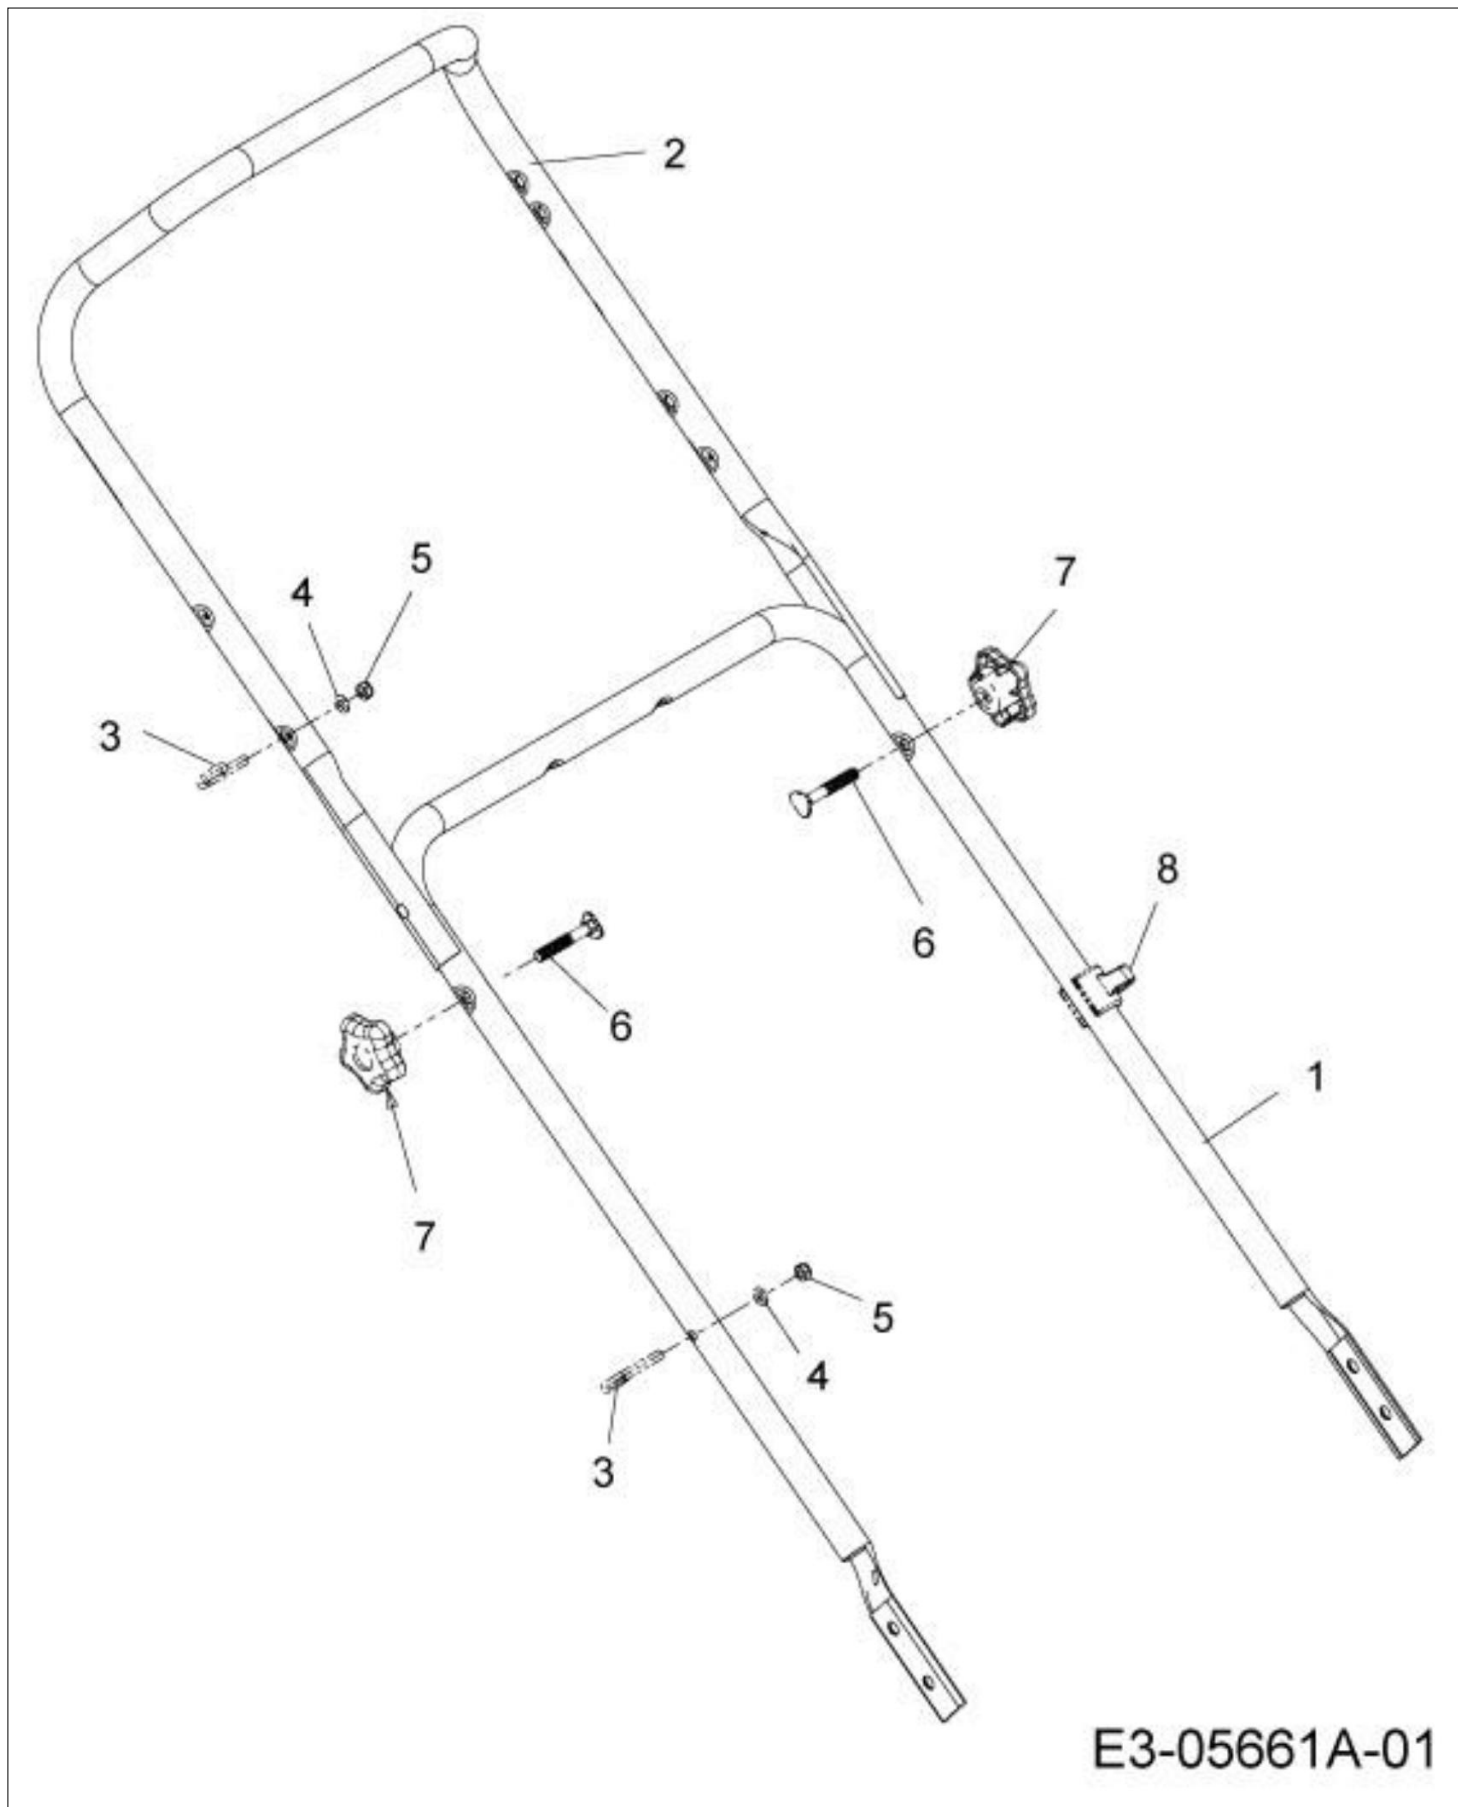

Ilustracja Uchwyt

Znak	Ilosc	Kod artykul	Opis	Waznosc od	Waznosc do	Notakt	Biuletyny
1	1	C74904593AS	Uchwyt				
2	1	C74904662AS	Uchwyt upper				
3	2	C7827627A	Sworzeń				
4	2	C7360668	Dystans				
5	2	C7120691	Nakrętka				
6	2	C7101174	Śruba				
7	2	C72004072A	Pokrętło				
8	1	C7312422	Okładzina