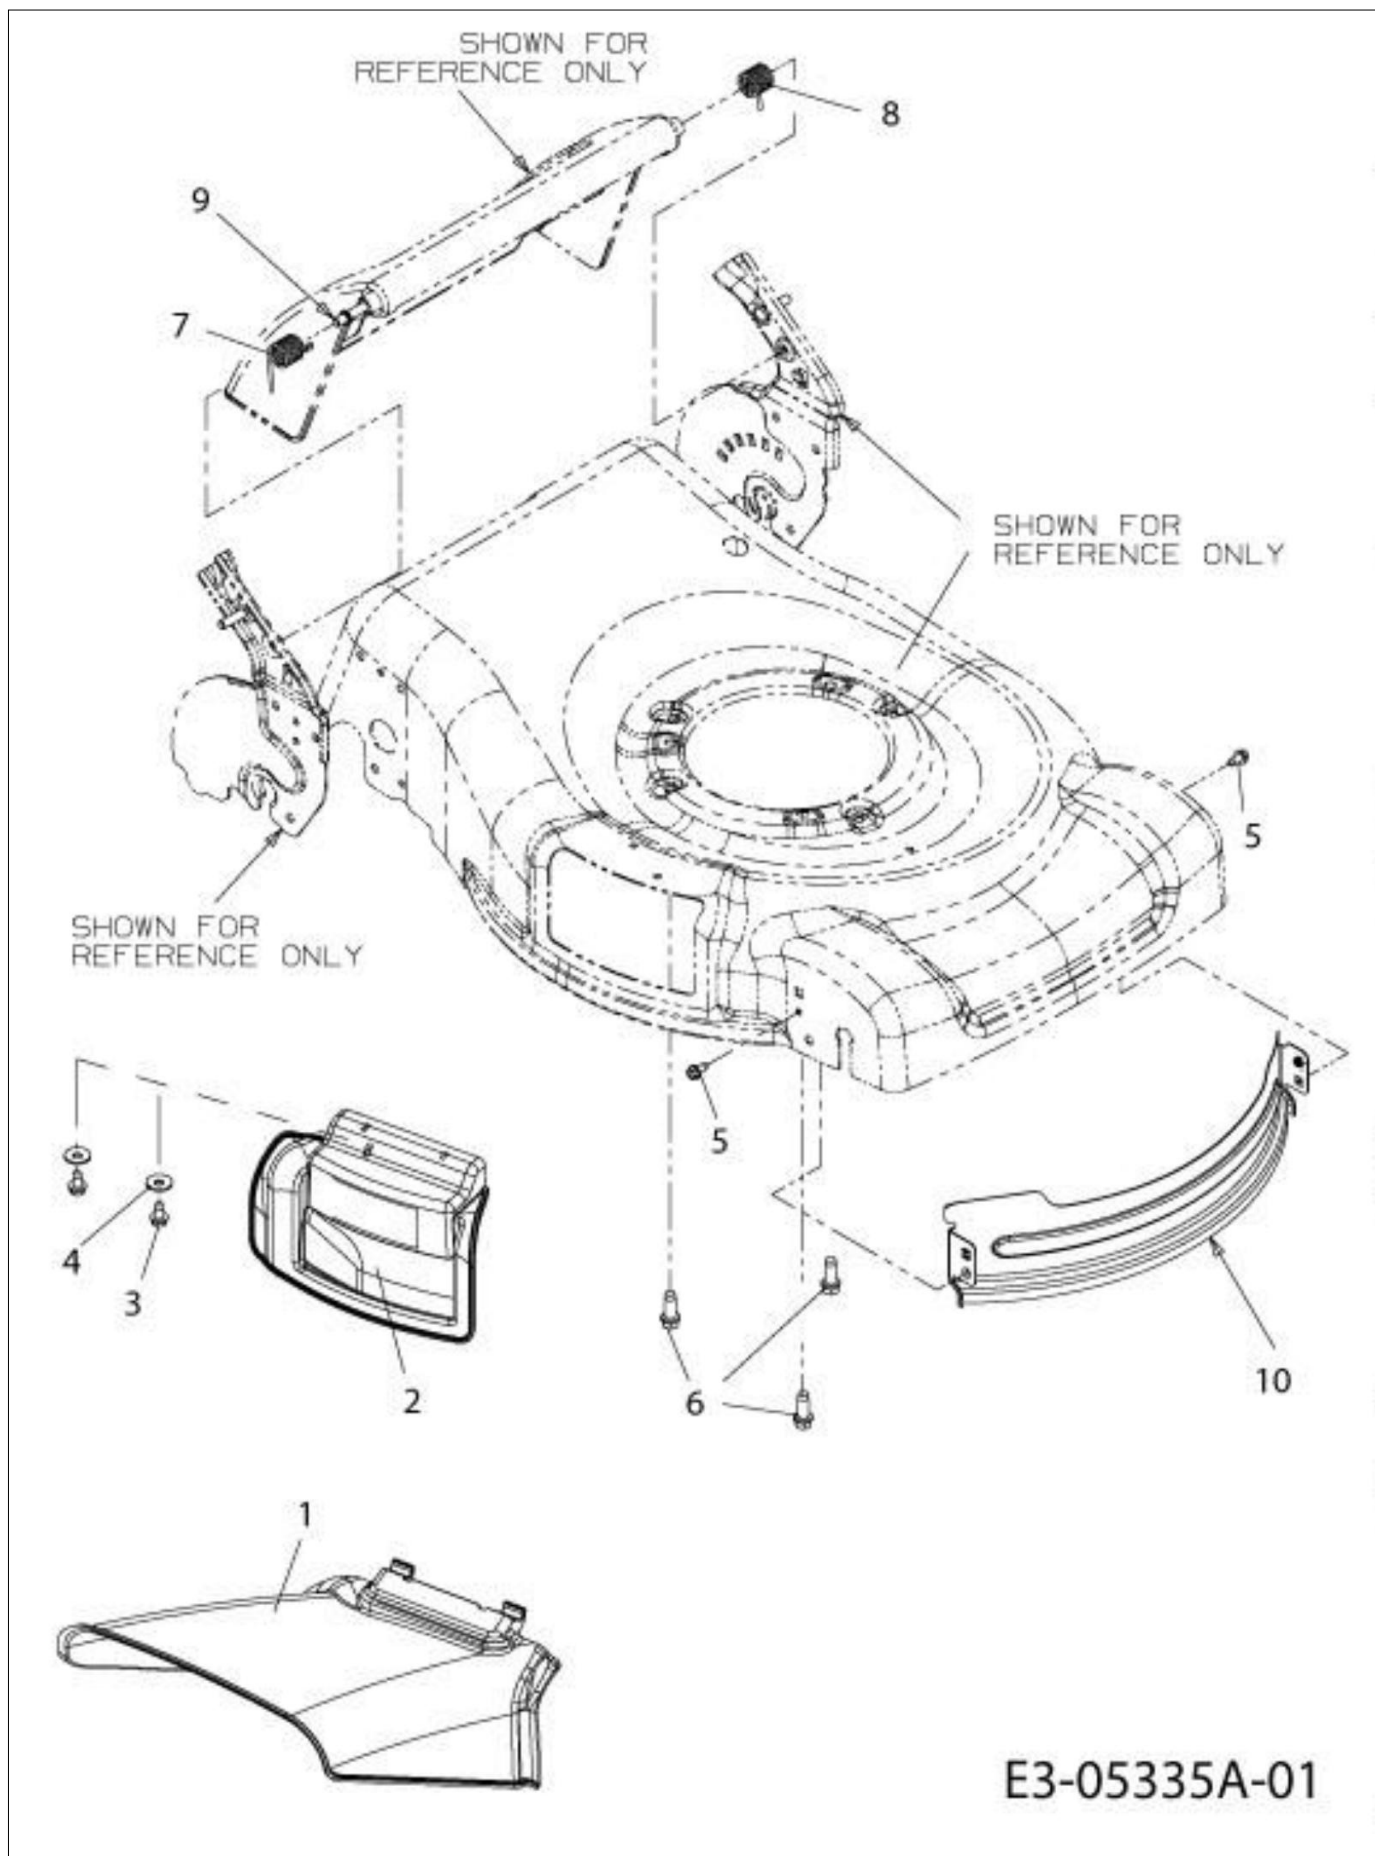

Ilustracja Tylina oś

Znak	Ilość	Kod artykuł	Opis	Ważność od	Ważność do	Notakt	Biuletyny
1	1	C61804826A	Przeniesienie napędu				
2	1	C65604046	Zestaw kola pasowego				
3	3	C71004203A	Śruba				
4	4	C71004531	Śruba				
5	2	C71004774	Śruba				
6	1	C7100599	Śruba				
7	1	C7100895	Śruba				
8	3	C7101241	Śruba				
9	2	C7150221	Tulejka				
10	1	C71704577A	Zębatka left				
11	1	C71704578A	Zębatka right				
12	2	C71704678	Zębatka				
13	1	C73106112A	Deflektor				
14	1	C73106173A	Deflektor				
15	1	C73106284	Pierścień				
16	2	C73204557	Sprężyna kompensacyjna				
17	2	C73204650	Podkładka				
18	1	C73504059	Przelotka				
19	4	C7360272	Podkładka				
20	4	C7360369	Dystans				
22	2	C75005250	Tulejka				
23	1	C75404176A	Pasek				
28	1	C75005009	Dystans				

Ilustracja Ostrze kpl.

Znak	Ilosc	Kod artykul	Opis	Waznosc od	Waznosc do	Notakt	Biuletyny
1	1	C7101044	Śruba				
2	1	C7360524B	Mocowanie				
3	1	C7360447	Podkładka				
4	1	C74204364	Ostrze				
5	1	C74804096	Adaptor			25 mm	
6	1	C75005008	Dystans				
7	1	C75604311A	Koło linowe rozrusznika				
8	1	C73105157	Mulching korek				

Ilustracja Wysokości

Znak	Ilość	Kod artykuł	Opis	Ważność od	Ważność do	Notakt	Biuletyny
1	1	C68702368637	Oś przednia				
2	1	C68702380637	Oś				
3	1	C68702435637	Mocowanie			SX; LEFT	
4	1	C68702535637	Mocowanie			DX; RIGHT	
5	2	C7100653	Śruba				
6	6	C7101714	Śruba				
7	2	C71105092	Walek				
8	6	C71204074	Nakrętka calowa				
9	2	C71204207	Nakrętka				
	6	C7120692	Nakrętka calowa				
	2		Tulejka				
	1						
	1						
	2						
	1						
	1						
	1						
	1						