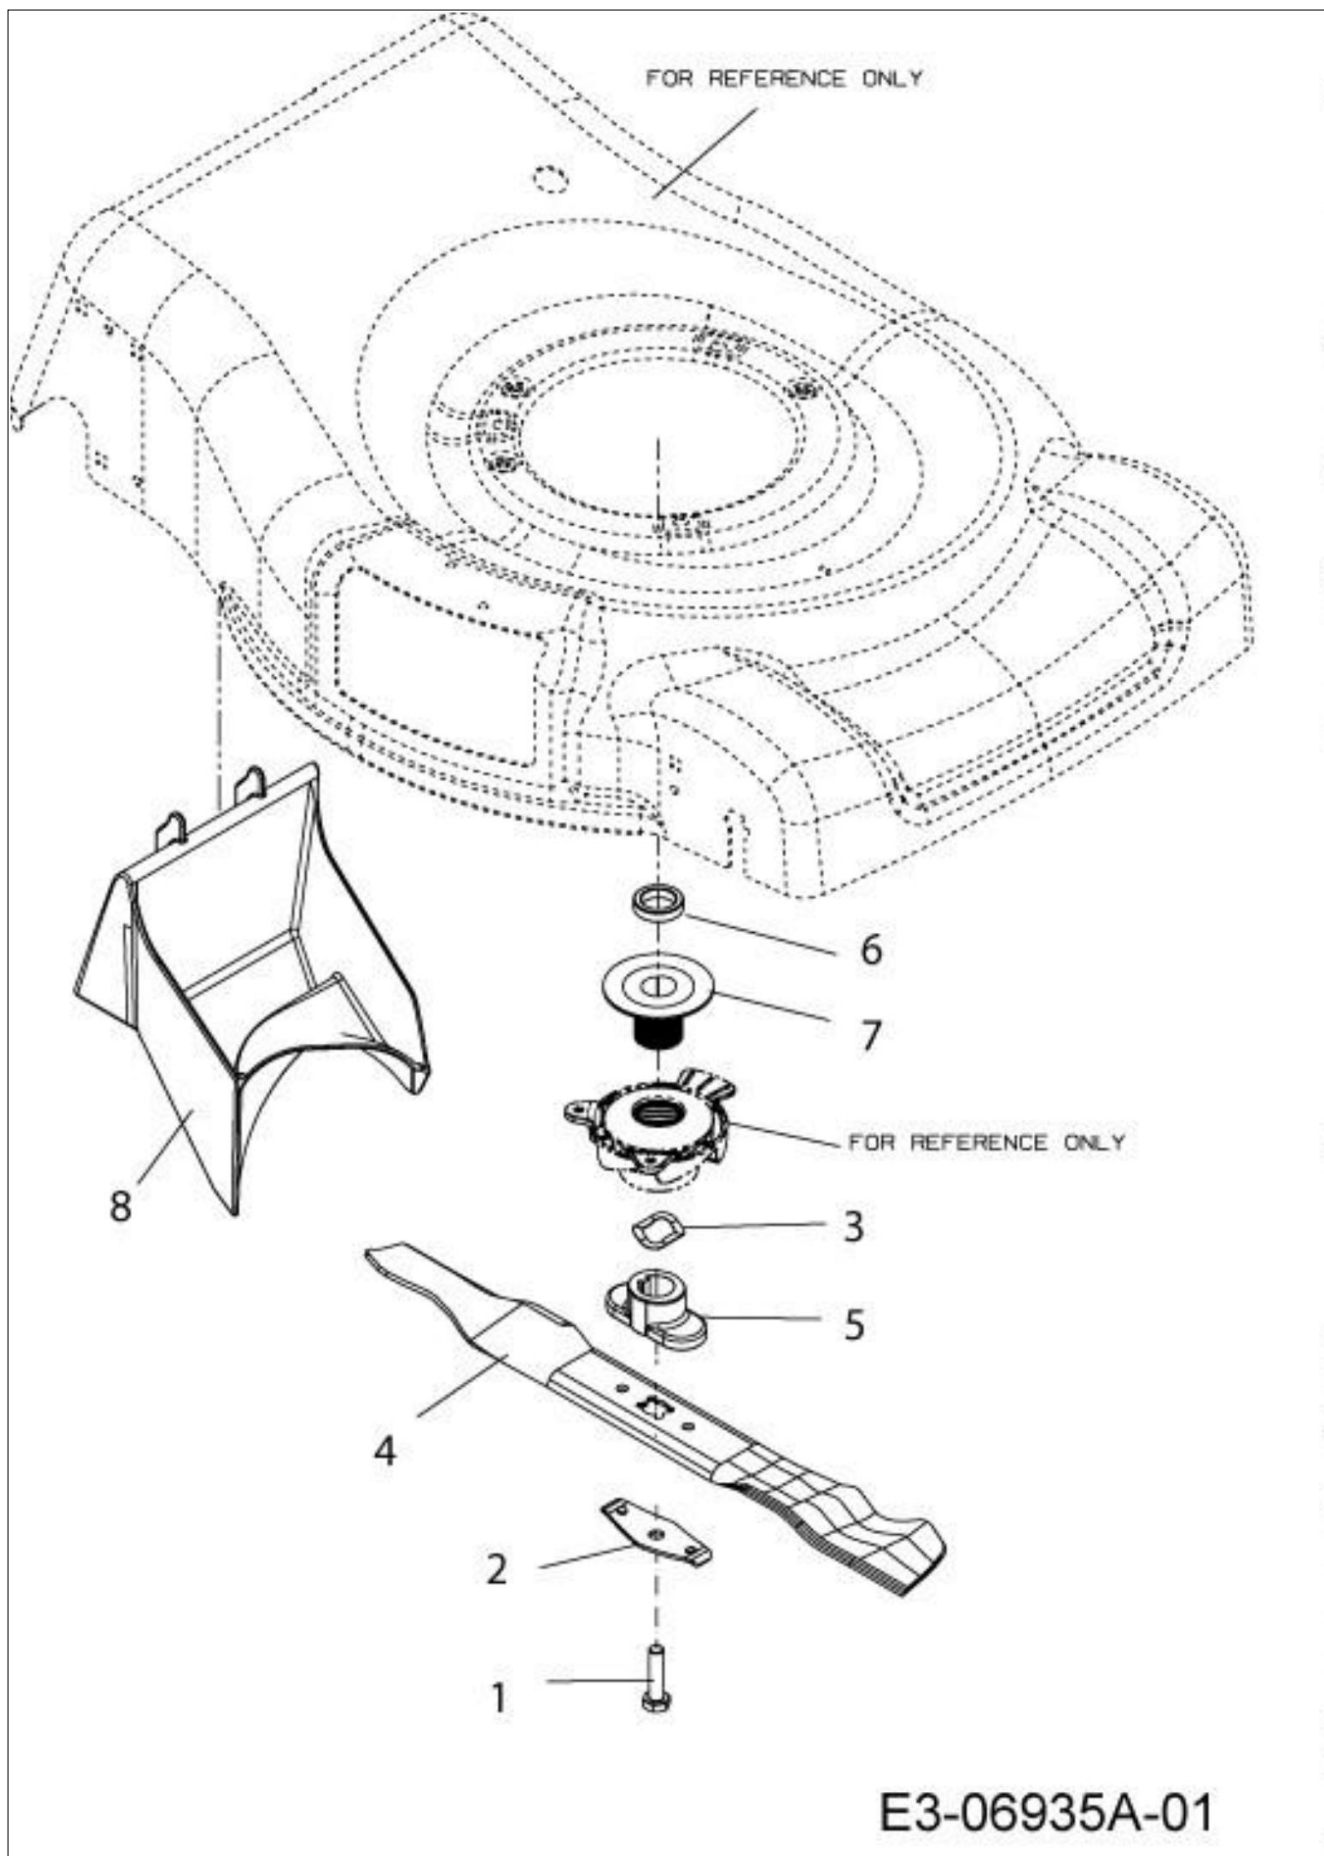

LR 55 VBX 4-IN-1 Cat. 2013 Kosiarki

Dokumenty

Tylna oś
Ostrze kpl.
Wysokość cięcia
Osolony
Korpus
Uchwyt
Panel sterujący
Przewód
Dźwignia sterownicza
Osłona
Zbiornik ściętej trawy pl..
Przesłona
Koła
Pokrywa koła
Osłona zabezpieczająca
Ochraniacz

Ilustracja Tylina oś

Znak	Ilość	Kod artykuł	Opis	Ważność od	Ważność do	Notakt	Biuletyny
1	1	C61804826A	Przeniesienie napędu				
2	1	C65604046	Zestaw kola pasowego				
3	3	C71004203A	Śruba				
4	4	C71004531	Śruba				
5	2	C71004774	Śruba				
6	1	C7100599	Śruba				
7	1	C7100895	Śruba				
8	3	C7101241	Śruba				
9	2	C7150221	Tulejka				
10	1	C71704577A	Zębatka left				
11	1	C71704578A	Zębatka right				
12	2	C71704678	Zębatka				
13	1	C73106112A	Deflektor				
14	1	C73106173A	Deflektor				
15	1	C73106284	Pierścień				
16	2	C73204557	Sprężyna kompensacyjna				
17	2	C73204650	Podkładka				
18	1	C73504059	Przelotka				
19	4	C7360272	Podkładka				
20	4	C7360369	Dystans				
22	2	C75005250	Tulejka				
23	1	C75404176A	Pasek				
28	1	C75005009	Dystans				

Ilustracja Ostrze kpl.

Znak	Ilosc	Kod artykul	Opis	Waznosc od	Waznosc do	Notakt	Biuletyny
1	1	C7101044	Śruba				
2	1	C7360524B	Mocowanie				
3	1	C7360447	Podkładka				
4	1	C74204364	Ostrze				
5	1	C74804096	Adaptor			25 mm	
6	1	C75005008	Dystans				
7	1	C75604311A	Koło linowe rozrusznika				
8	1	C73105157	Mulching korek				

Ilustracja Wysokości

Znak	Ilość	Kod artykuł	Opis	Ważność od	Ważność do	Notakt	Biuletyny
1	1	C68702368637	Oś przednia				
2	1	C68702380637	Oś				
3	1	C68702435637	Mocowanie			SX; LEFT	
4	1	C68702535637	Mocowanie			DX; RIGHT	
5	2	C7100653	Śruba				
6	6	C7101714	Śruba				
7	2	C71105092	Walek				
8	6	C71204074	Nakrętka calowa				
9	2	C71204207	Nakrętka				
	6	C7120692	Nakrętka calowa				
	2		Tulejka				
	1						
	1						
	2						
	1						
	1						
	1						
	1						