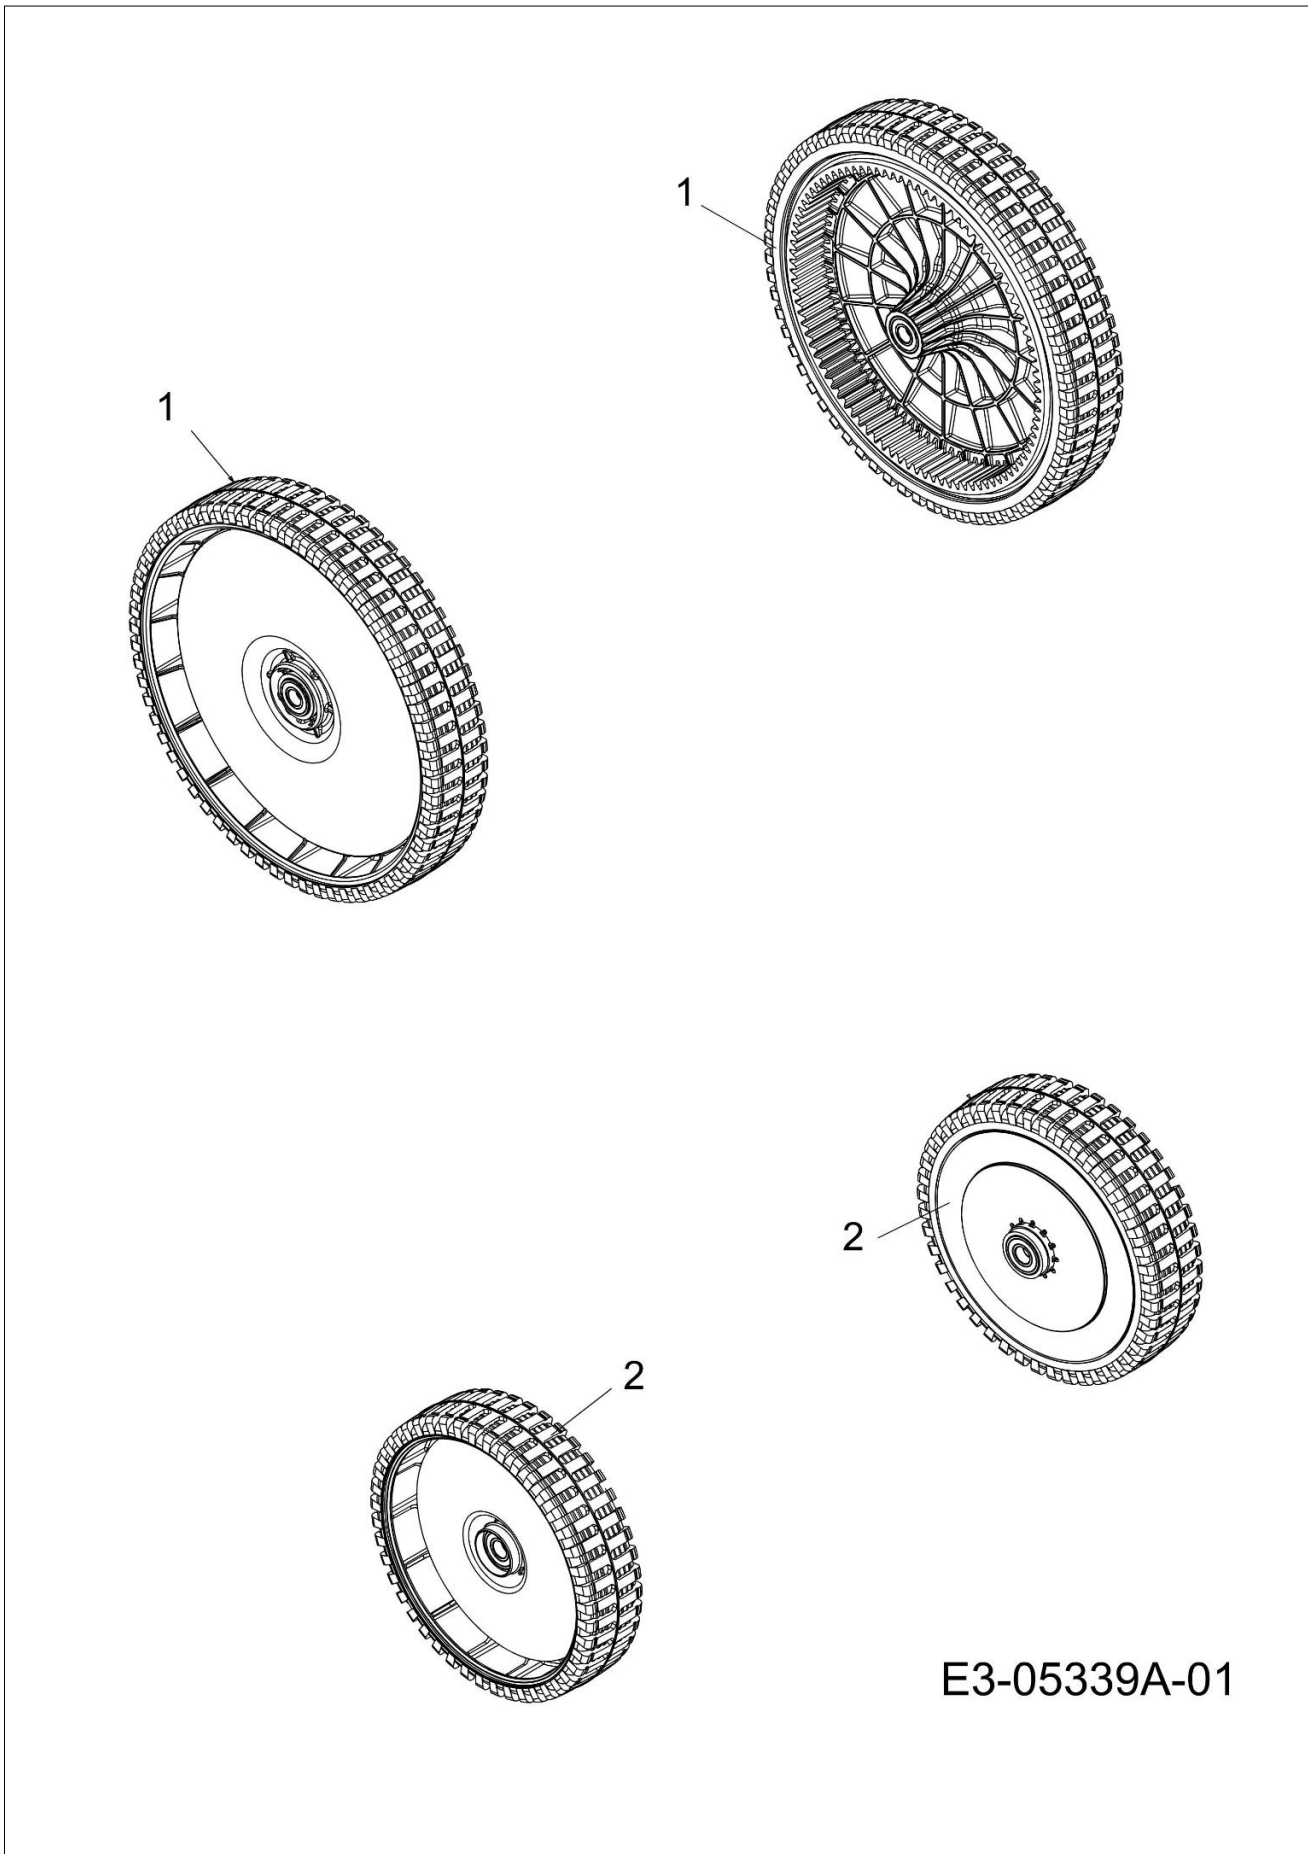

E3-05339A-01

Ilustracja Koła

Znak	Ilość	Kod artykuł	Opis	Ważność od	Ważność do	Notakt	Biuletyny
1	2	C63404569	Tylne koło			300 mm	
2	2	C63404572	Koło przednie			200 mm