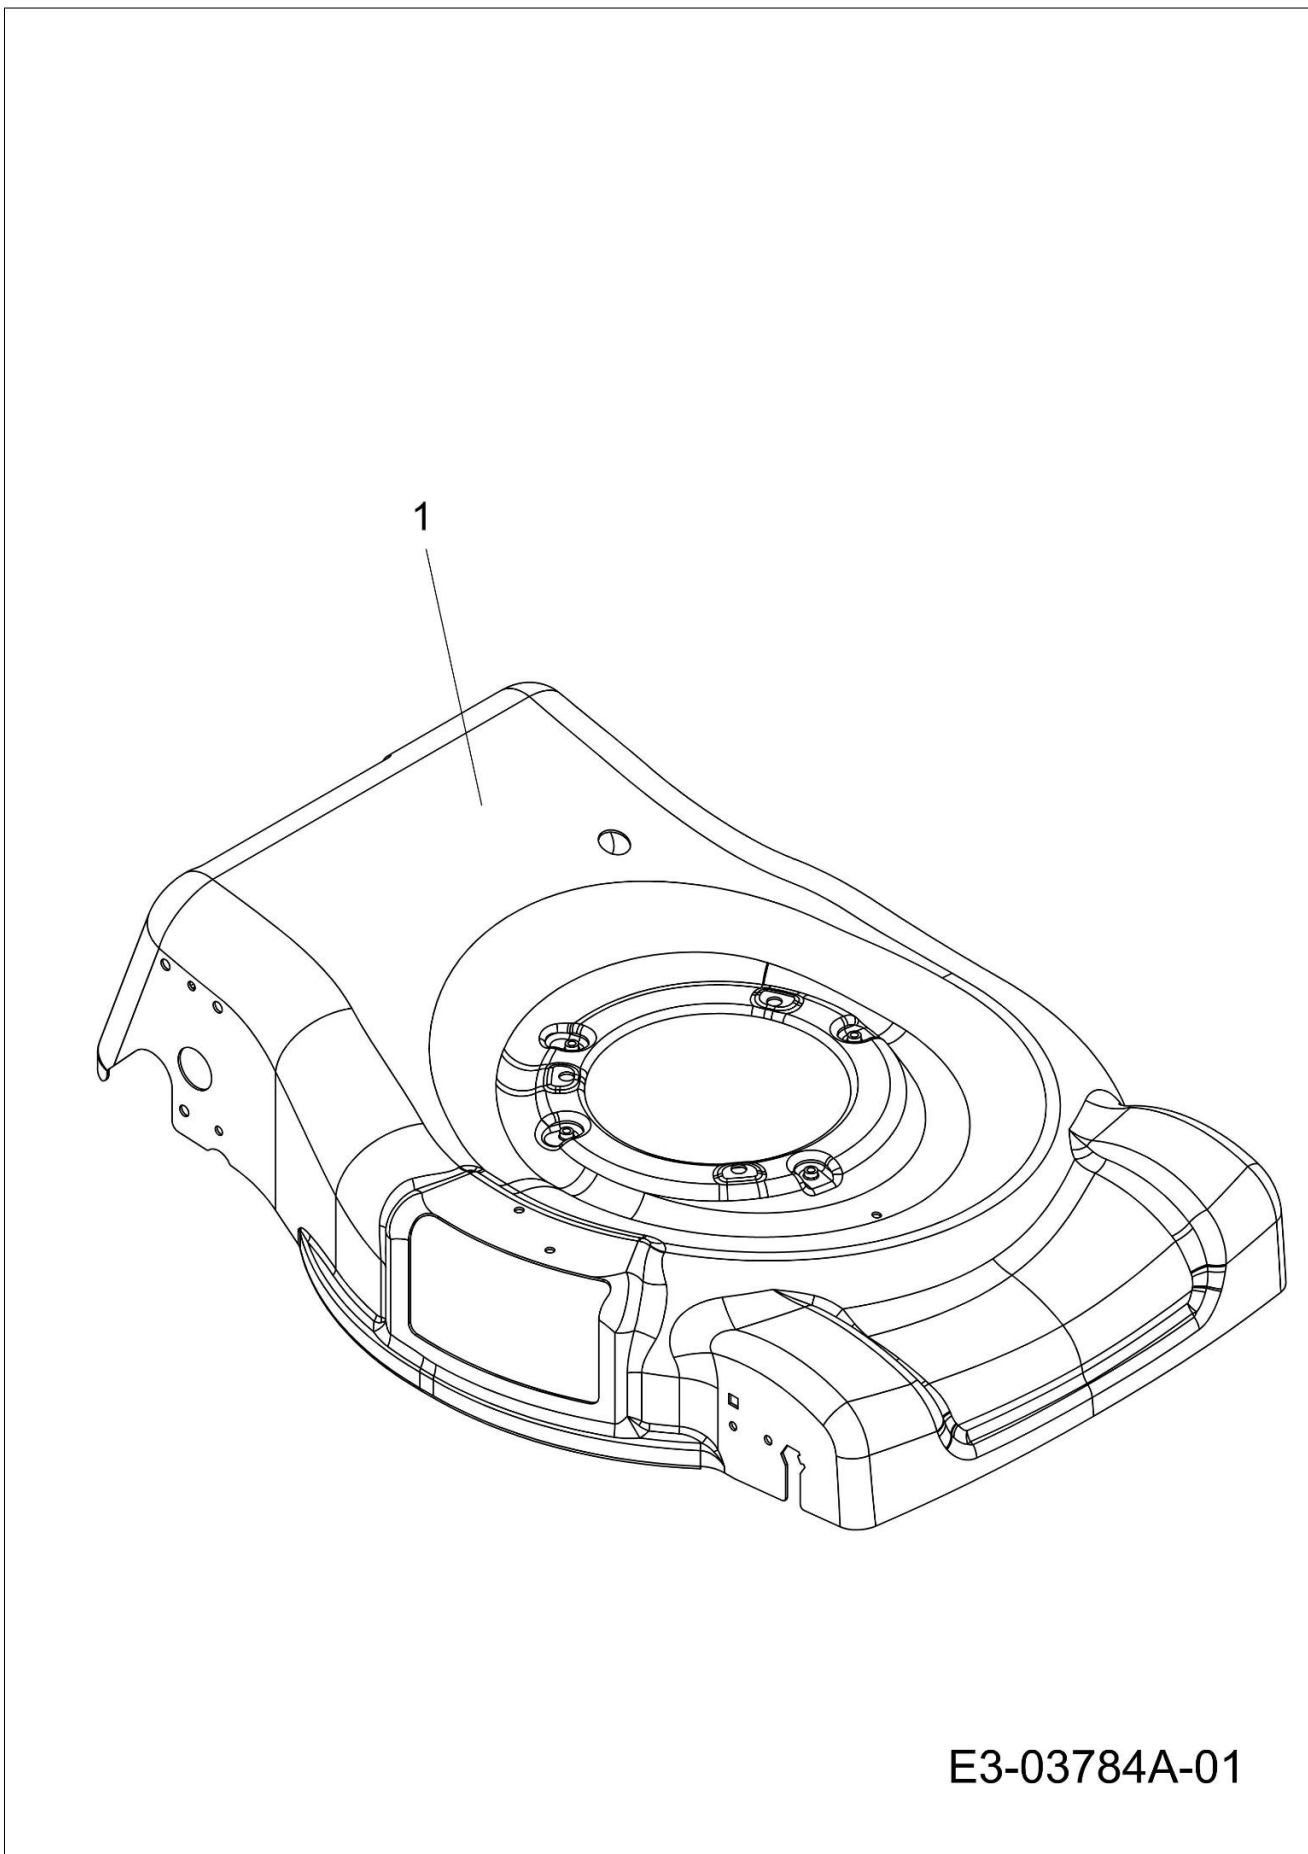

Ilustracja Osolony

Znak	Ilosc	Kod artykul	Opis	Waznosc od	Waznosc do	Notakt	Biuletyny
1	1	C73104177	Oslona				
2	1	C68702055ET	Pokrywa				
3	2	C7100599	Śruba				
4	2	C7360270	Podkładka				
5	2	C7100599	Śruba				
6	3	C7100654A	Śruba				
7	1	C73204264	Sprężyna				
8	1	C73204265	Sprężyna				
9	1	C74705034	Cięgno				
10	1	C78701834	Deflektor				

E3-03784A-01