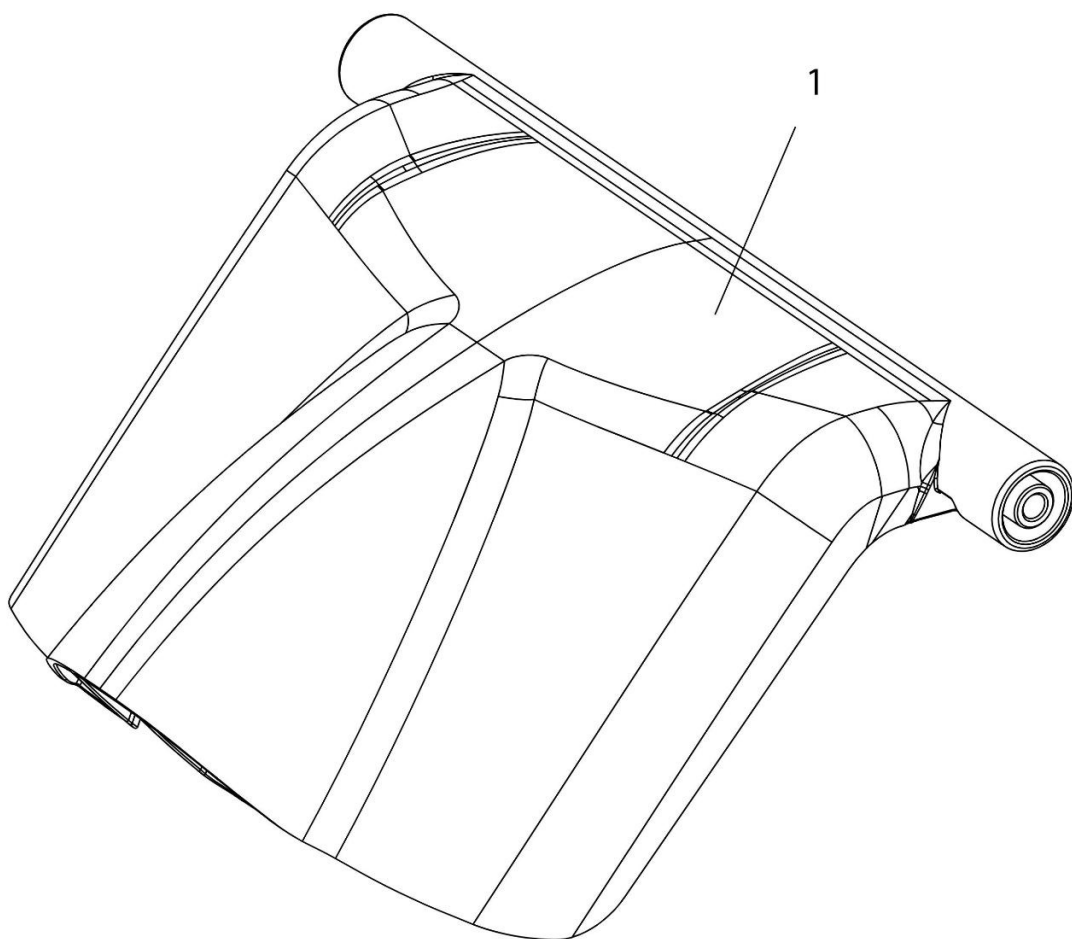

E3-05337A-01

Ilustracja Zbiornik ściętej trawy pl..

Znak	Ilość	Kod artykuł	Opis	Ważność od	Ważność do	Notakt	Biuletyny
1	1	C73105257A	Wskaźnik			Nero; Black	
2	1	C73105734	Uchwyt				
3	1	C73106147	Pokrywa				
4	1	C74704785637	Rama				
5	1	C76404063	Zbiornik ściętej trawy				