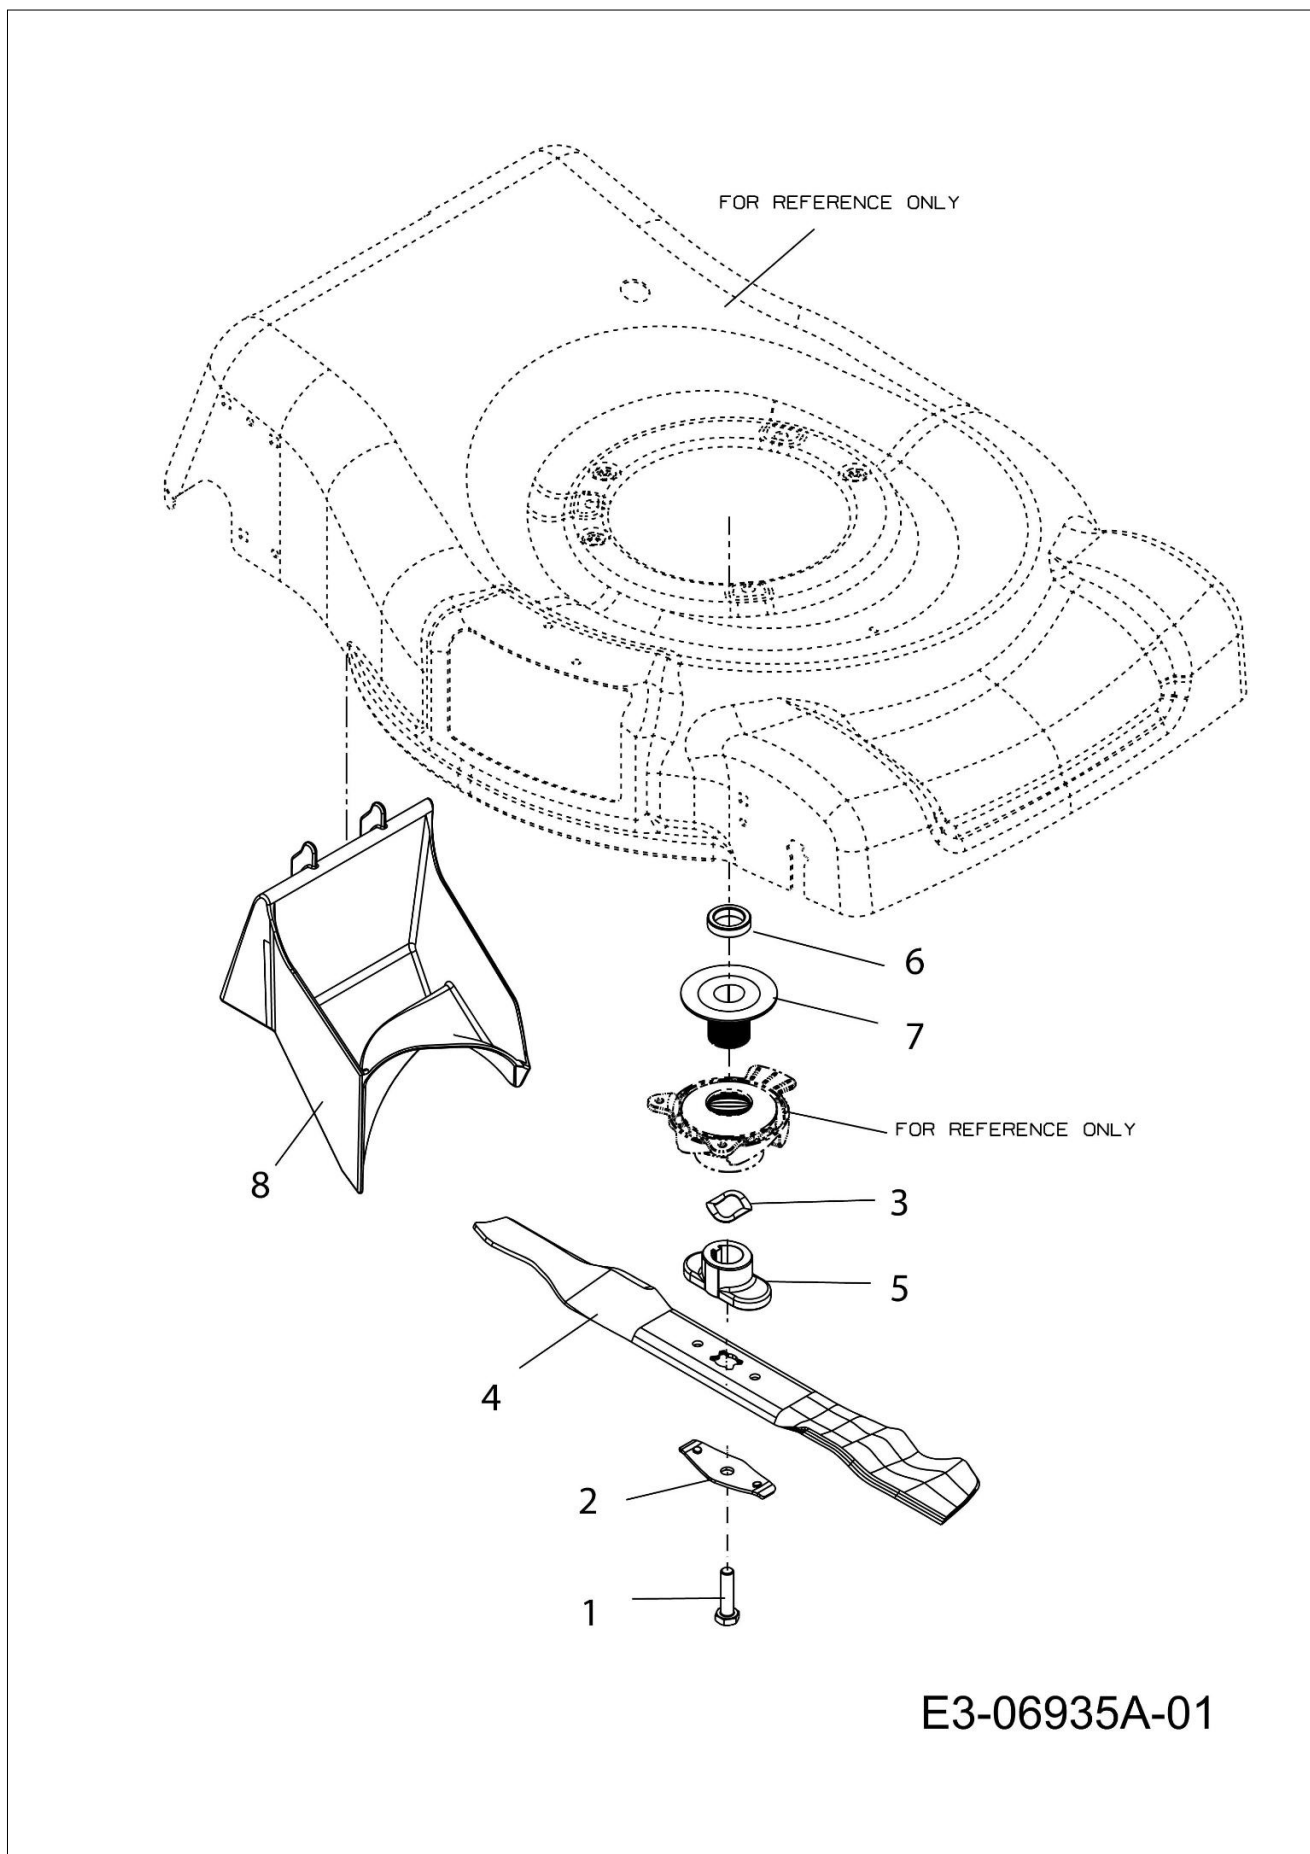

LR 55 VBX 4-IN-1 Cat. 2012 Kosiarka

Dokumenty

Tylna oś
Ostrze kpl.
Wysokość cięcia
Osolony
Korpus
Uchwyt
Panel sterujący
Przewód
Dźwignia sterownicza
Osłona
Zbiornik ściętej trawy pl..
Przesłona
Koła
Pokrywa koła
Osłona zabezpieczająca

E3-05341B-01

Ilustracja Tylina oś

Znak	Ilość	Kod artykuł	Opis	Ważność od	Ważność do	Notakt	Biuletyny
1	1	C61804826A	Przeniesienie napędu				
2	1	C65604046	Zestaw kola pasowego				
3	3	C71004203A	Śruba				
4	4	C71004531	Śruba				
5	2	C71004774	Śruba				
6	1	C7100599	Śruba				
7	1	C7100895	Śruba				
8	3	C7101241	Śruba				
9	2	C7150221	Tulejka				
10	1	C71704577A	Zębatka left				
11	1	C71704578A	Zębatka right				
12	2	C71704678	Zębatka				
13	1	C73106112A	Deflektor				
14	1	C73106173A	Deflektor				
15	1	C73106284	Pierścień				
16	2	C73204557	Sprężyna kompensacyjna				
17	2	C73204650	Podkładka				
18	1	C73504059	Przelotka				
19	4	C7360272	Podkładka				
20	4	C7360369	Dystans				
22	2	C75005250	Tulejka				
23	1	C75404176A	Pasek				
24	2	C73106145C	Pokrywa				
25	2	C78701645A	Pierścień uszczelniający				
28	1	C75005009	Dystans				

Ilustracja Ostrze kpl.

Znak	Ilosc	Kod artykul	Opis	Waznosc od	Waznosc do	Notakt	Biuletyny
1	1	C7101044	Śruba				
2	1	C7360524B	Mocowanie				
3	1	C7360447	Podkładka				
4	1	C74204364	Ostrze				
5	1	C74804096	Adaptor			25 mm	
6	1	C75005008	Dystans				
7	1	C75604311A	Koło linowe rozrusznika				
8	1	C73105157	Mulching korek				