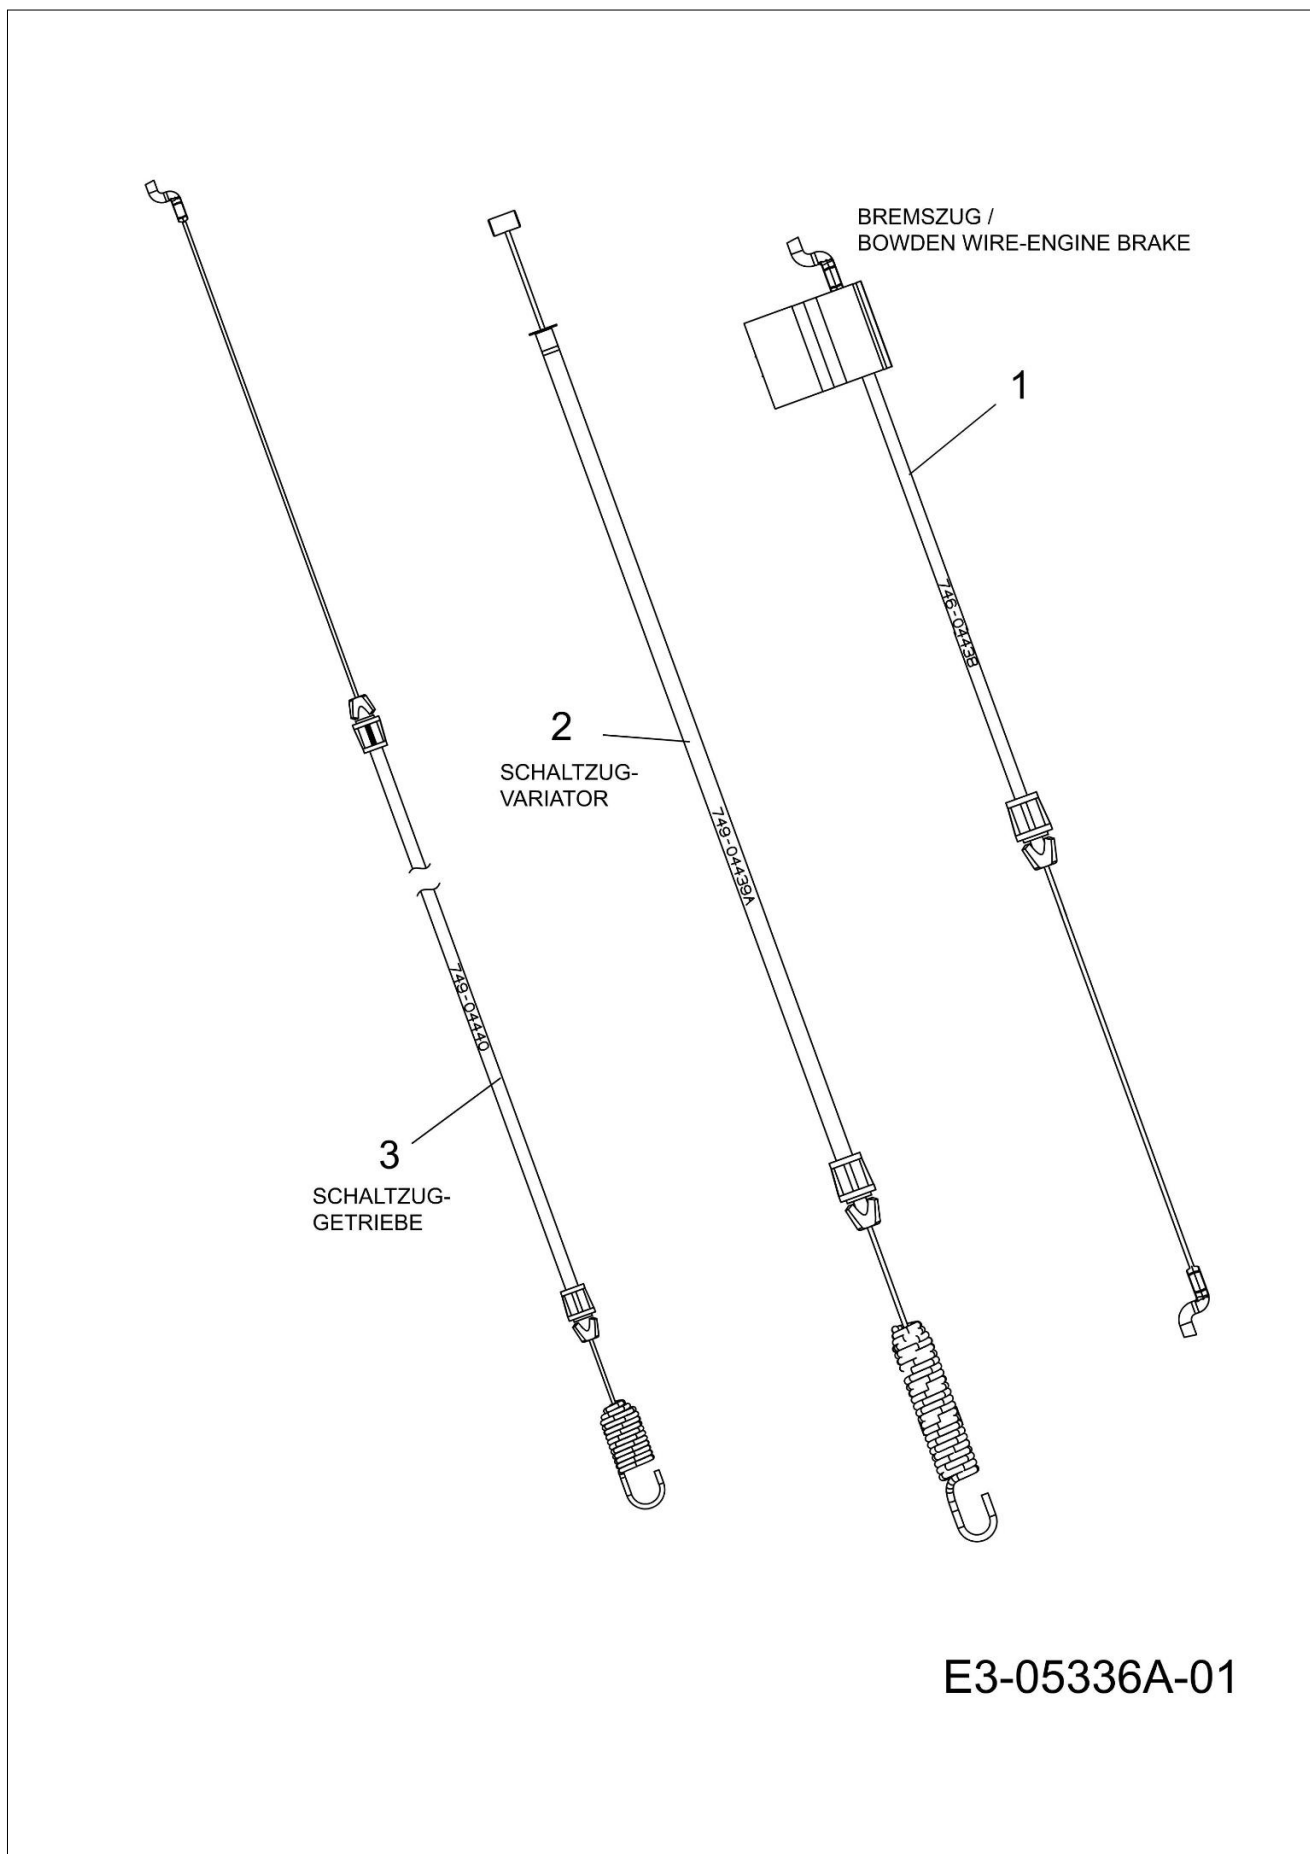

Ilustracja WysokoĔc i 'cia

Znak	Ilosc	Kod artykul	Opis	Waznosc od	Waznosc do	Notakt	Biuletyny
1	1	C68702368637	Oś przednia				
2	1	C68702380637	Oś				
3	1	C68702435637	Mocowanie			SX; LEFT	
4	1	C68702535637	Mocowanie			DX, RIGHT	
5	2	C7100653	Śruba				
6	6	C7101714	Śruba				
7	2	C71105092	Walek				
8	6	C71204074	Nakrętko calowa				
9	2	C71204207	Nakrętko				
10	6	C7120692	Nakrętko calowa				
11	2	C73105470	Tulejka				
12	1	C73204480A	Dźwignia				
13	1	C73604413	Podkładka				
14	2	C73804278	Śruba				
15	2	C74104136B	Łożysko				
16	1	C74904414S	Cięgno				
17	1	C75005061	Dystans				
18	1	C72004097	Pokrętko			Rosso; Red	

Ilustracja Osolony

Znak	Ilosc	Kod artykul	Opis	Waznosc od	Waznosc do	Notakt	Biuletyny
1	1	C73104177	Oslona				
2	1	C68702055ET	Pokrywa				
3	2	C7100599	Śruba				
4	2	C7360270	Podkładka				
5	2	C7100599	Śruba				
6	3	C7100654A	Śruba				
7	1	C73204264	Sprężyna				
8	1	C73204265	Sprężyna				
9	1	C74705034	Cięgno				
10	1	C78701834	Deflektor				

E3-03784A-01

Ilustracja Korpus

Znak	Ilosc	Kod artykul	Opis	Waznosc od	Waznosc do	Notakt	Biuletyny
1	1	C78701618719	Korpus			Rosso; Red	

E3-05661A-01

Ilustracja Uchwyt

Znak	Ilosc	Kod artykul	Opis	Waznosc od	Waznosc do	Notakt	Biuletyny
1	1	C74904593AS	Uchwyt				
2	1	C74904662AS	Uchwyt upper				
3	2	C7827627A	Sworzeń				
4	2	C7360668	Dystans				
5	2	C7120691	Nakrętka				
6	2	C7101174	Śruba				
7	2	C72004072A	Pokrętło				
8	1	C7312422	Okładzina				

E3-06758A-01

Ilustracja Panel sterujący

Znak	Ilosc	Kod artykul	Opis	Waznosc od	Waznosc do	Notakt	Biuletyny
1	1	C73106873	Panel				
2	4	C71004373A	Śruba				
3	1	C7100895	Śruba				
4	1	C71504073	Sworzeń				
5	2	C7100896	Nit				
6	1	C73106189	Wkręt				
7	1	C73106193A	Dźwignia sterująca				
8	1	C73106304	Pokrywa				
9	2	C7100642	Śruba				
10	1	C73204516	Sprężyna				
11	1	C7360275	Podkładka				
12	1	C7360176	Podkładka				