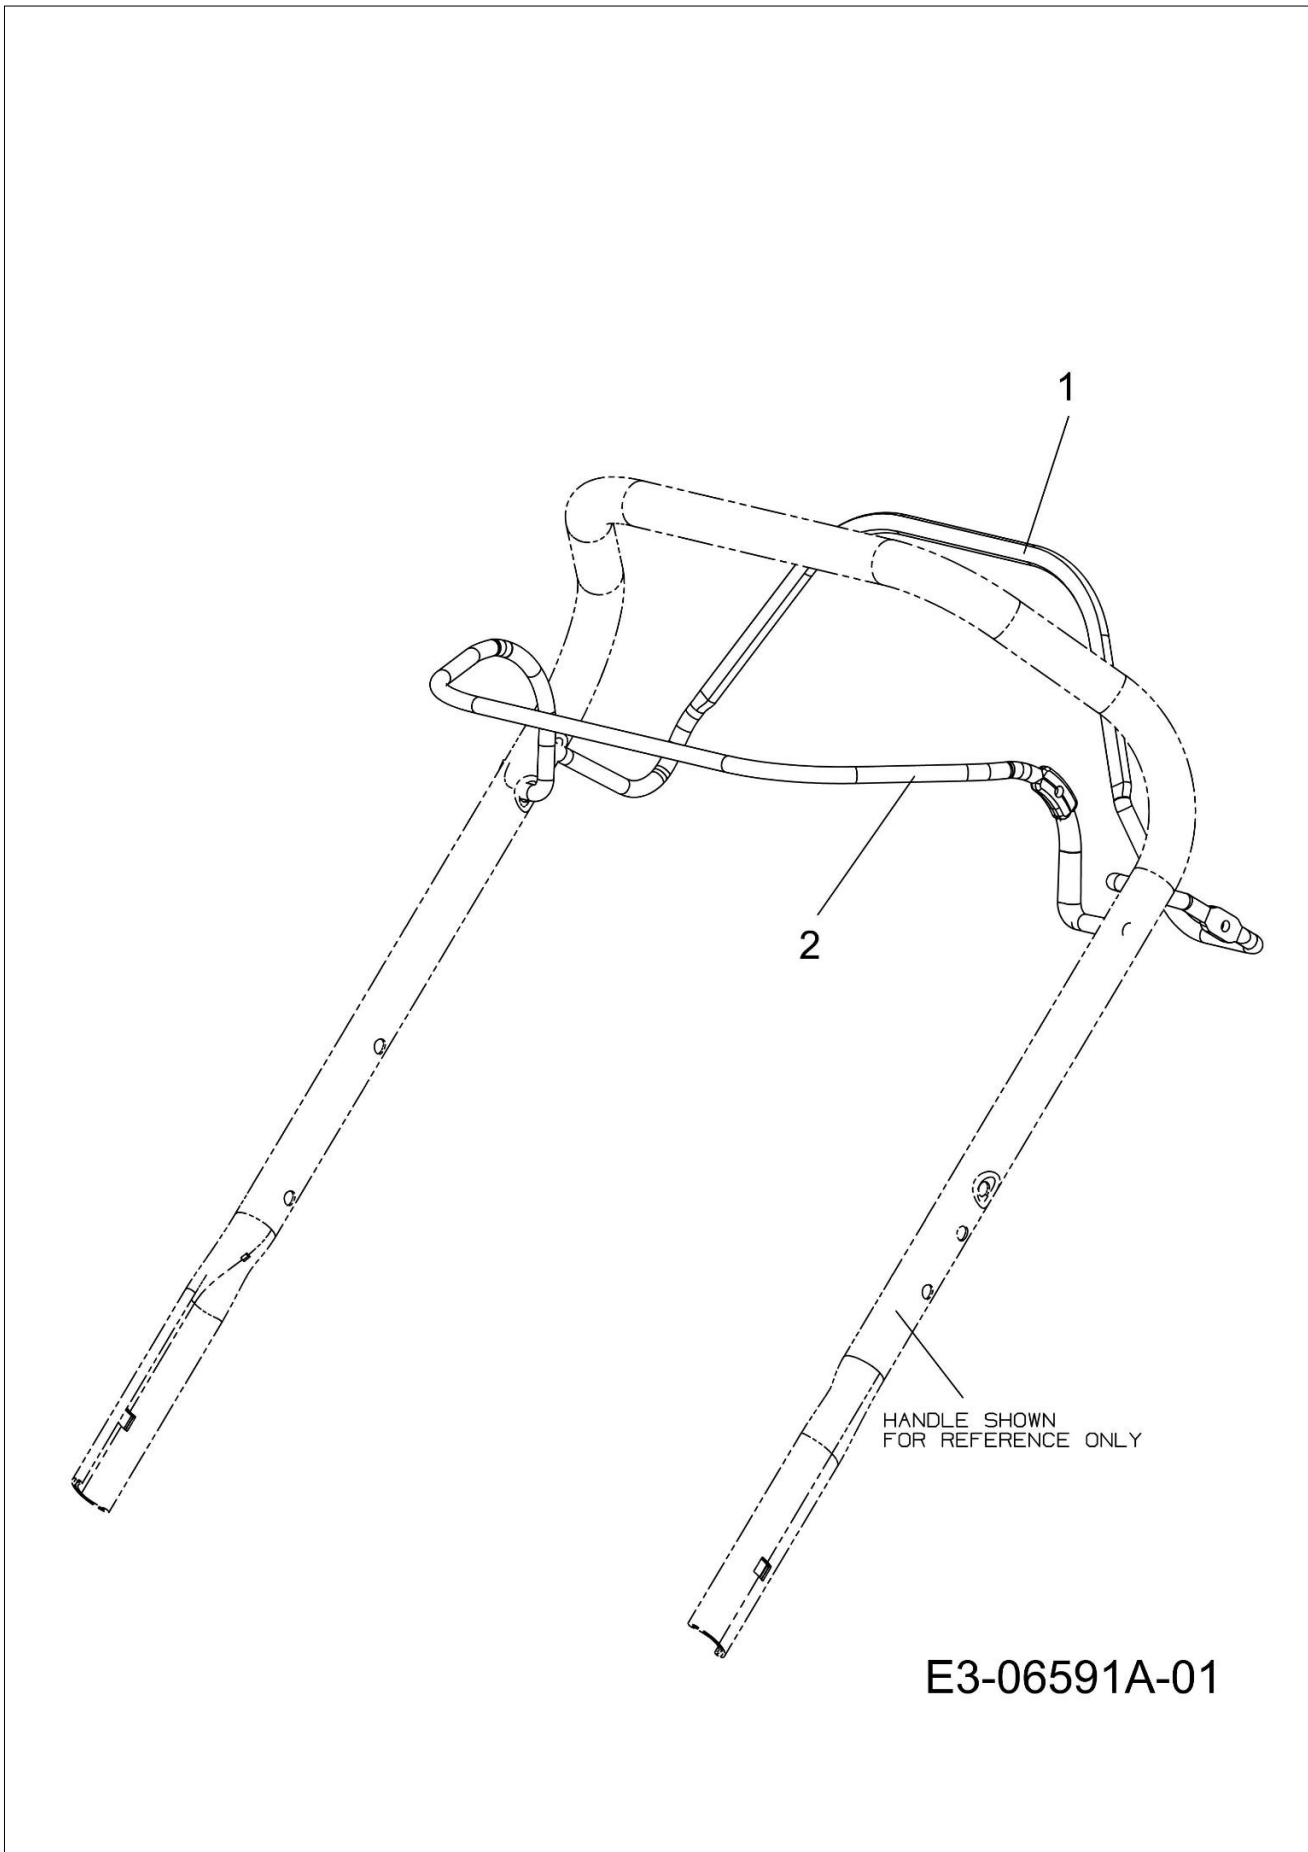

Ilustracja Ostrze kpl.

Znak	Ilosc	Kod artykul	Opis	Waznosc od	Waznosc do	Notakt	Biuletyny
1	1	C7101044	Śruba				
2	1	C7360524B	Mocowanie				
3	1	C7360447	Podkładka				
4	1	C74204364	Ostrze				
5	1	C74804096	Adaptor			25 mm	
6	1	C75005008	Dystans				
7	1	C75604311A	Koło linowe rozrusznika				
8	1	C73105157	Mulching korek				

Ilustracja WysokoĔc i 'cia

Znak	Ilosc	Kod artykul	Opis	Waznosc od	Waznosc do	Notakt	Biuletyny
1	1	C68702368637	Oś przednia				
2	1	C68702380637	Oś				
3	1	C68702435637	Mocowanie			SX; LEFT	
4	1	C68702535637	Mocowanie			DX, RIGHT	
5	2	C7100653	Śruba				
6	6	C7101714	Śruba				
7	2	C71105092	Walek				
8	6	C71204074	Nakrętko calowa				
9	2	C71204207	Nakrętko				
10	6	C7120692	Nakrętko calowa				
11	2	C73105470	Tulejka				
12	1	C73204480A	Dźwignia				
13	1	C73604413	Podkładka				
14	2	C73804278	Śruba				
15	2	C74104136B	Łożysko				
16	1	C74904414S	Cięgno				
17	1	C75005061	Dystans				
18	1	C72004097	Pokrętko			Rosso; Red	

E3-06758A-01

Ilustracja Panel sterujący

Znak	Ilosc	Kod artykul	Opis	Waznosc od	Waznosc do	Notakt	Biuletyny
1	1	C73106873	Panel				
2	4	C71004373A	Śruba				
3	1	C7100895	Śruba				
4	1	C71504073	Sworzeń				
5	2	C7100896	Nit				
6	1	C73106189	Wkręt				
7	1	C73106193A	Dźwignia sterująca				
8	1	C73106304	Pokrywa				
9	2	C7100642	Śruba				
10	1	C73204516	Sprężyna				
11	1	C7360275	Podkładka				
12	1	C7360176	Podkładka				

E3-05336A-01

Ilustracja Przewód

Znak	Ilość	Kod artykuł	Opis	Ważność od	Ważność do	Notakt	Biuletyny
1	1	C74604438	Linka hamulca				
2	1	C74604439A	Linka sterująca				
3	1	C74604440	Linka napędu				

Ilustracja Dźwignia sterownicza