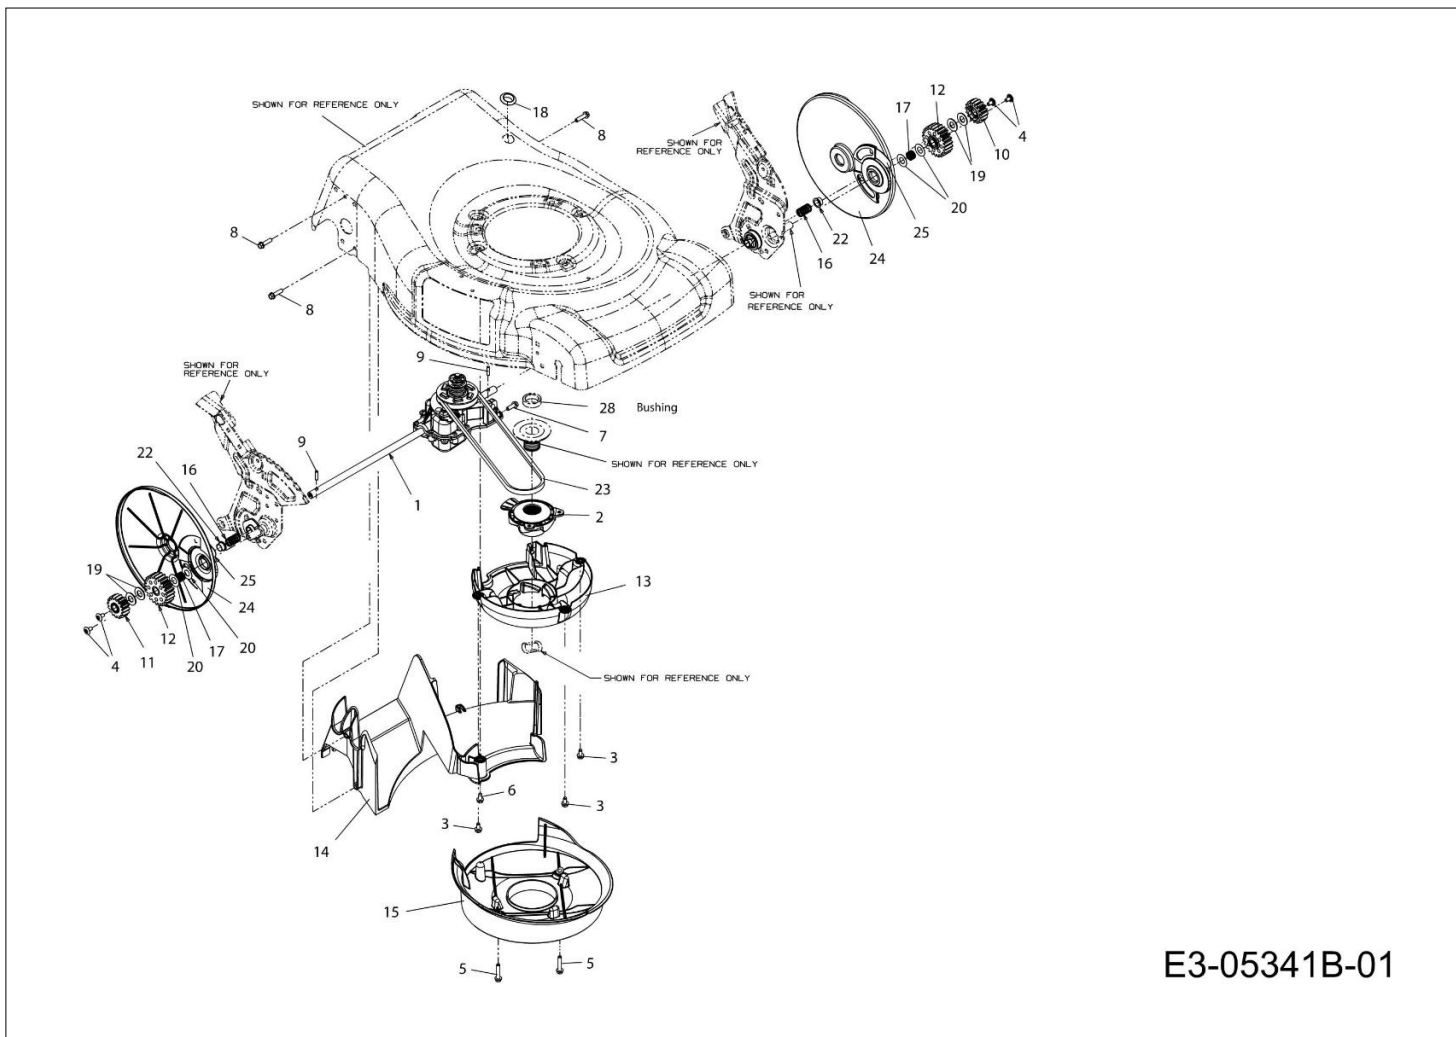

LR 55 VBX 4-IN-1 Cat. 2012 Kosiarka

Dokumenty

Tylna oś
Ostrze kpl.
Wysokość cięcia
Osolony
Korpus
Uchwyt
Panel sterujący
Przewód
Dźwignia sterownicza
Osłona
Zbiornik ściętej trawy pl..
Przesłona
Koła
Pokrywa koła
Osłona zabezpieczająca

E3-05341B-01

Ilustracja Tylina oś

Znak	Ilość	Kod artykuł	Opis	Ważność od	Ważność do	Notakt	Biuletyny
1	1	C61804826A	Przeniesienie napędu				
2	1	C65604046	Zestaw kola pasowego				
3	3	C71004203A	Śruba				
4	4	C71004531	Śruba				
5	2	C71004774	Śruba				
6	1	C7100599	Śruba				
7	1	C7100895	Śruba				
8	3	C7101241	Śruba				
9	2	C7150221	Tulejka				
10	1	C71704577A	Zębatka left				
11	1	C71704578A	Zębatka right				
12	2	C71704678	Zębatka				
13	1	C73106112A	Deflektor				
14	1	C73106173A	Deflektor				
15	1	C73106284	Pierścień				
16	2	C73204557	Sprężyna kompensacyjna				
17	2	C73204650	Podkładka				
18	1	C73504059	Przelotka				
19	4	C7360272	Podkładka				
20	4	C7360369	Dystans				
22	2	C75005250	Tulejka				
23	1	C75404176A	Pasek				
24	2	C73106145C	Pokrywa				
25	2	C78701645A	Pierścień uszczelniający				
28	1	C75005009	Dystans				

Ilustracja Ostrze kpl.

Znak	Ilosc	Kod artykul	Opis	Waznosc od	Waznosc do	Notakt	Biuletyny
1	1	C7101044	Śruba				
2	1	C7360524B	Mocowanie				
3	1	C7360447	Podkładka				
4	1	C74204364	Ostrze				
5	1	C74804096	Adaptor			25 mm	
6	1	C75005008	Dystans				
7	1	C75604311A	Koło linowe rozrusznika				
8	1	C73105157	Mulching korek				