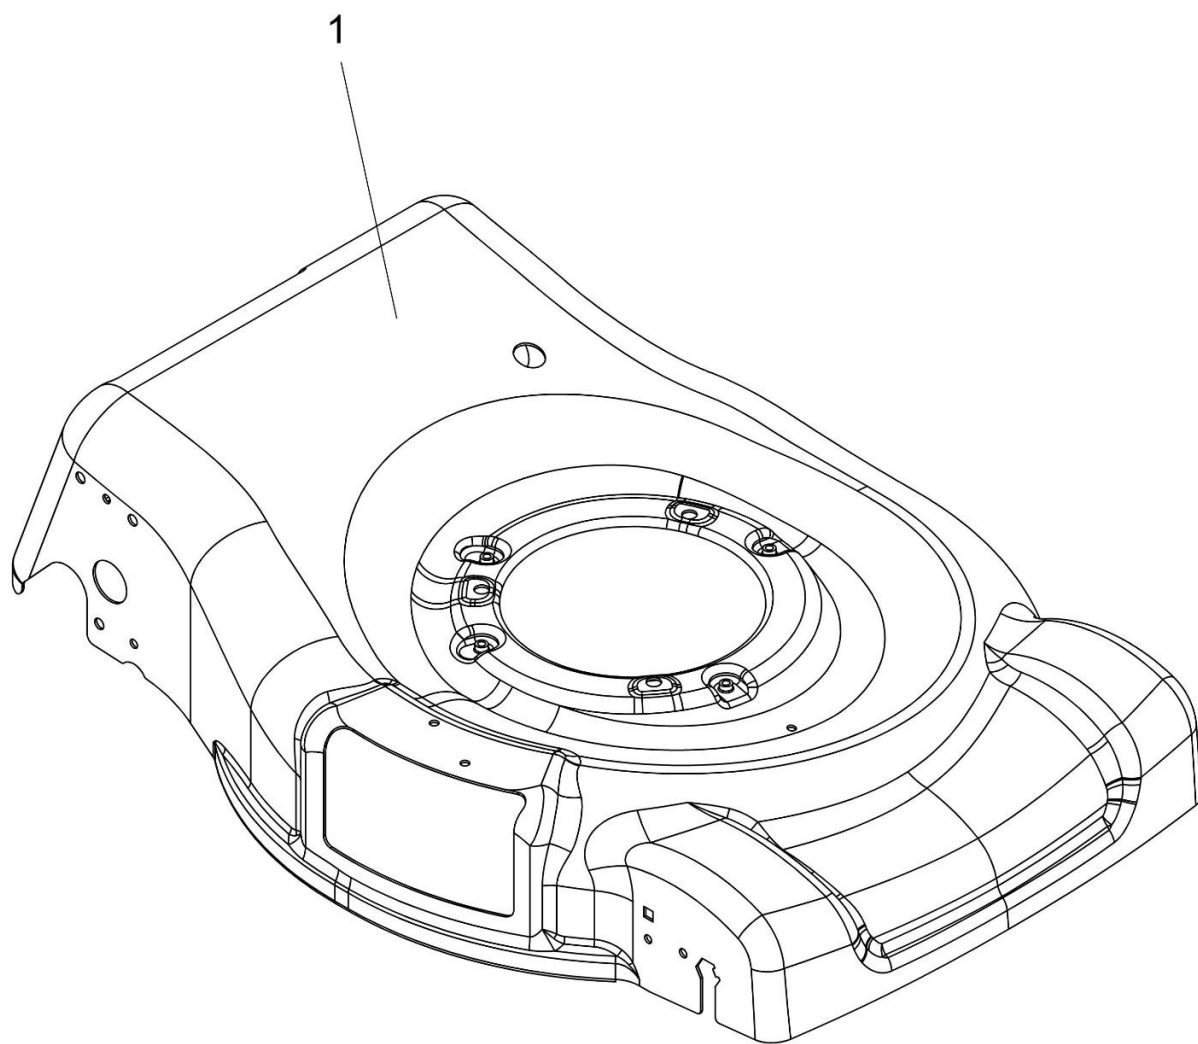

Ilustracja Osolony

Znak	Ilosc	Kod artykul	Opis	Waznosc od	Waznosc do	Notakt	Biuletyny
1	1	C73104177	Oslona				
2	1	C68702055ET	Pokrywa				
3	2	C7100599	Śruba				
4	2	C7360270	Podkładka				
5	2	C7100599	Śruba				
6	3	C7100654A	Śruba				
7	1	C73204264	Sprężyna				
8	1	C73204265	Sprężyna				
9	1	C74705034	Cięgno				
10	1	C78701834	Deflektor				

E3-03784A-01