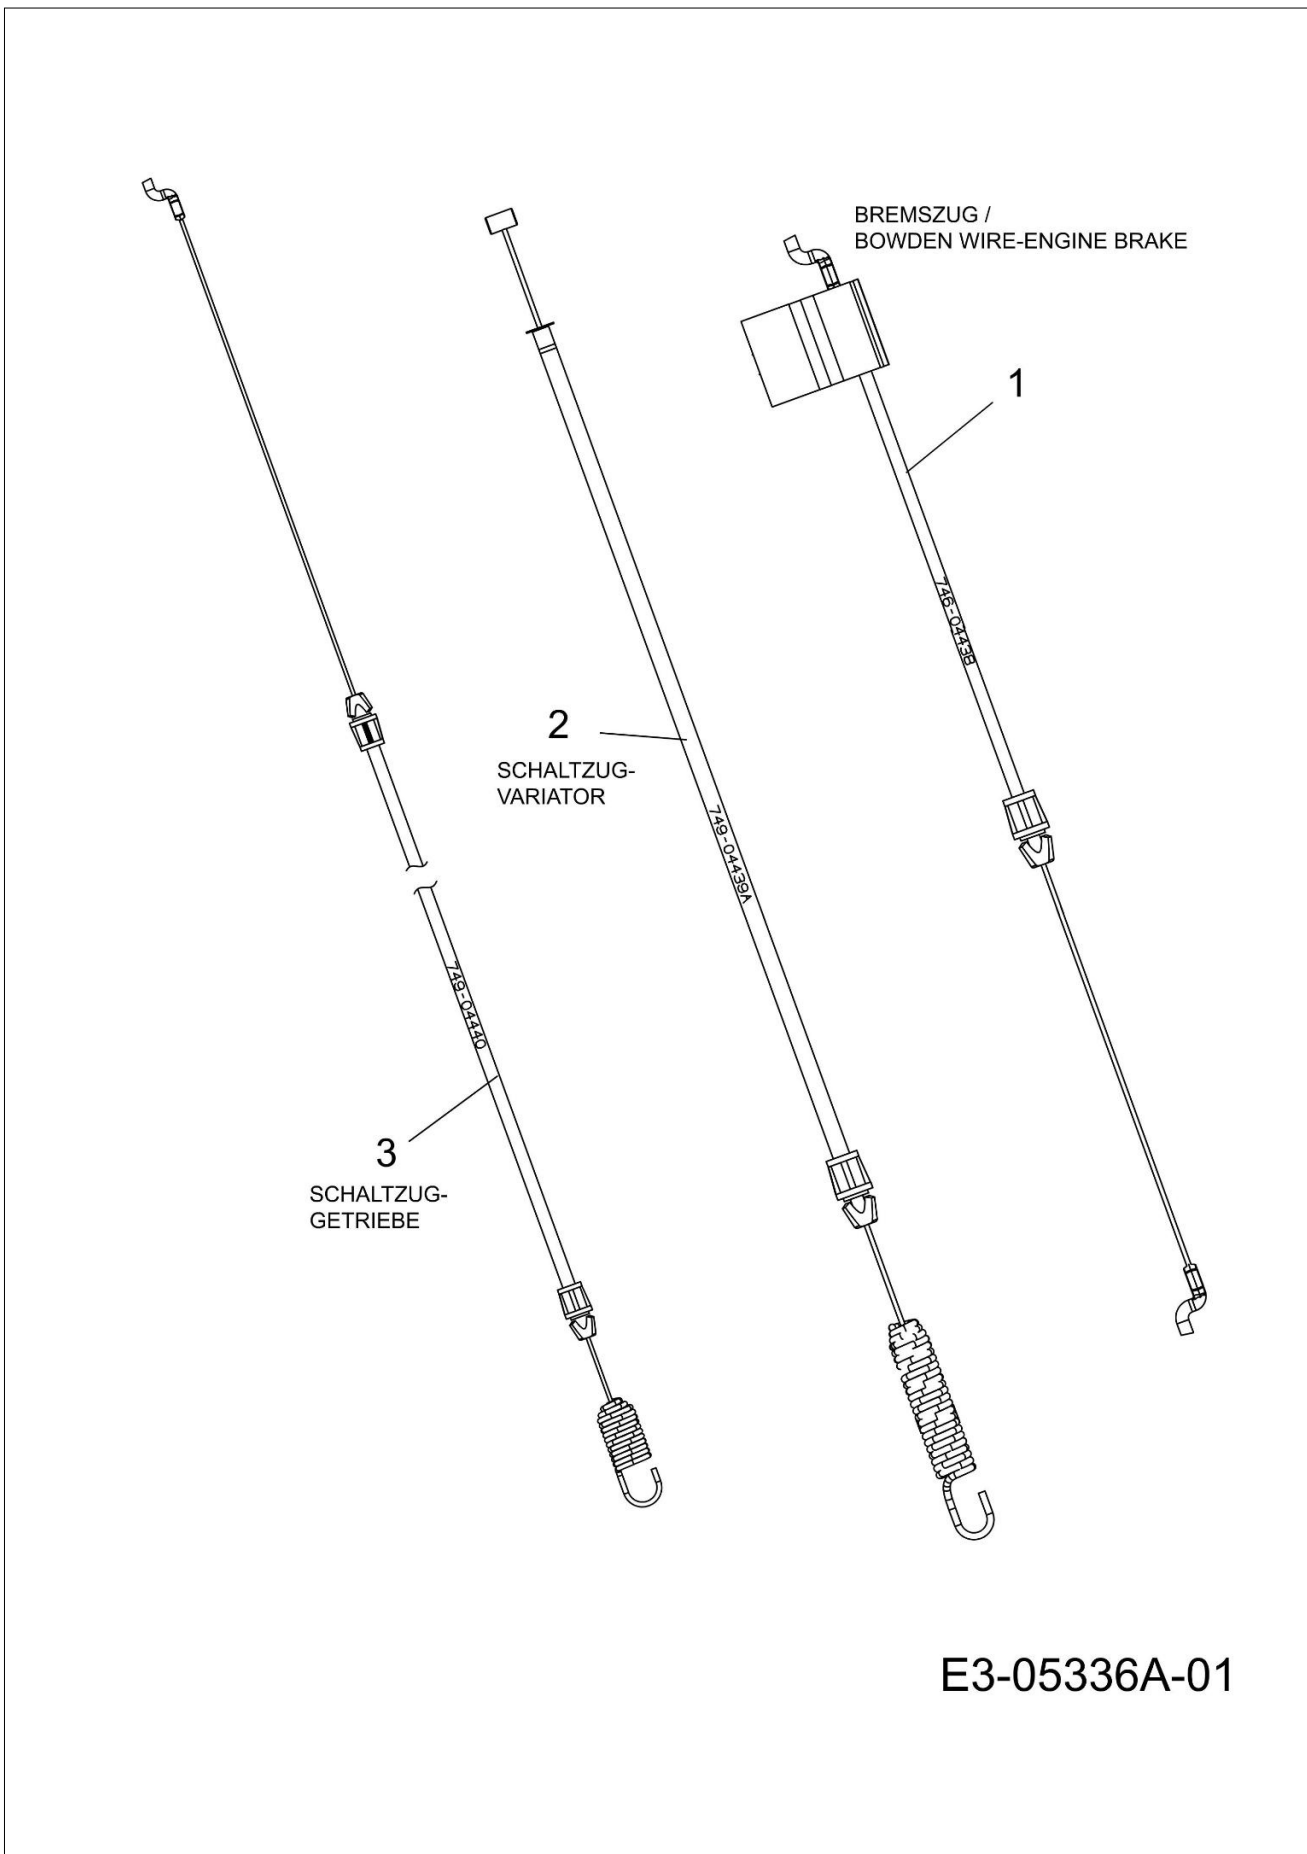

Ilustracja Przewód

Znak	Ilość	Kod artykuł	Opis	Ważność od	Ważność do	Notakt	Biuletyny
1	1	C74604438	Linka hamulca				
2	1	C74604439A	Linka sterująca				
3	1	C74604440	Linka napędu