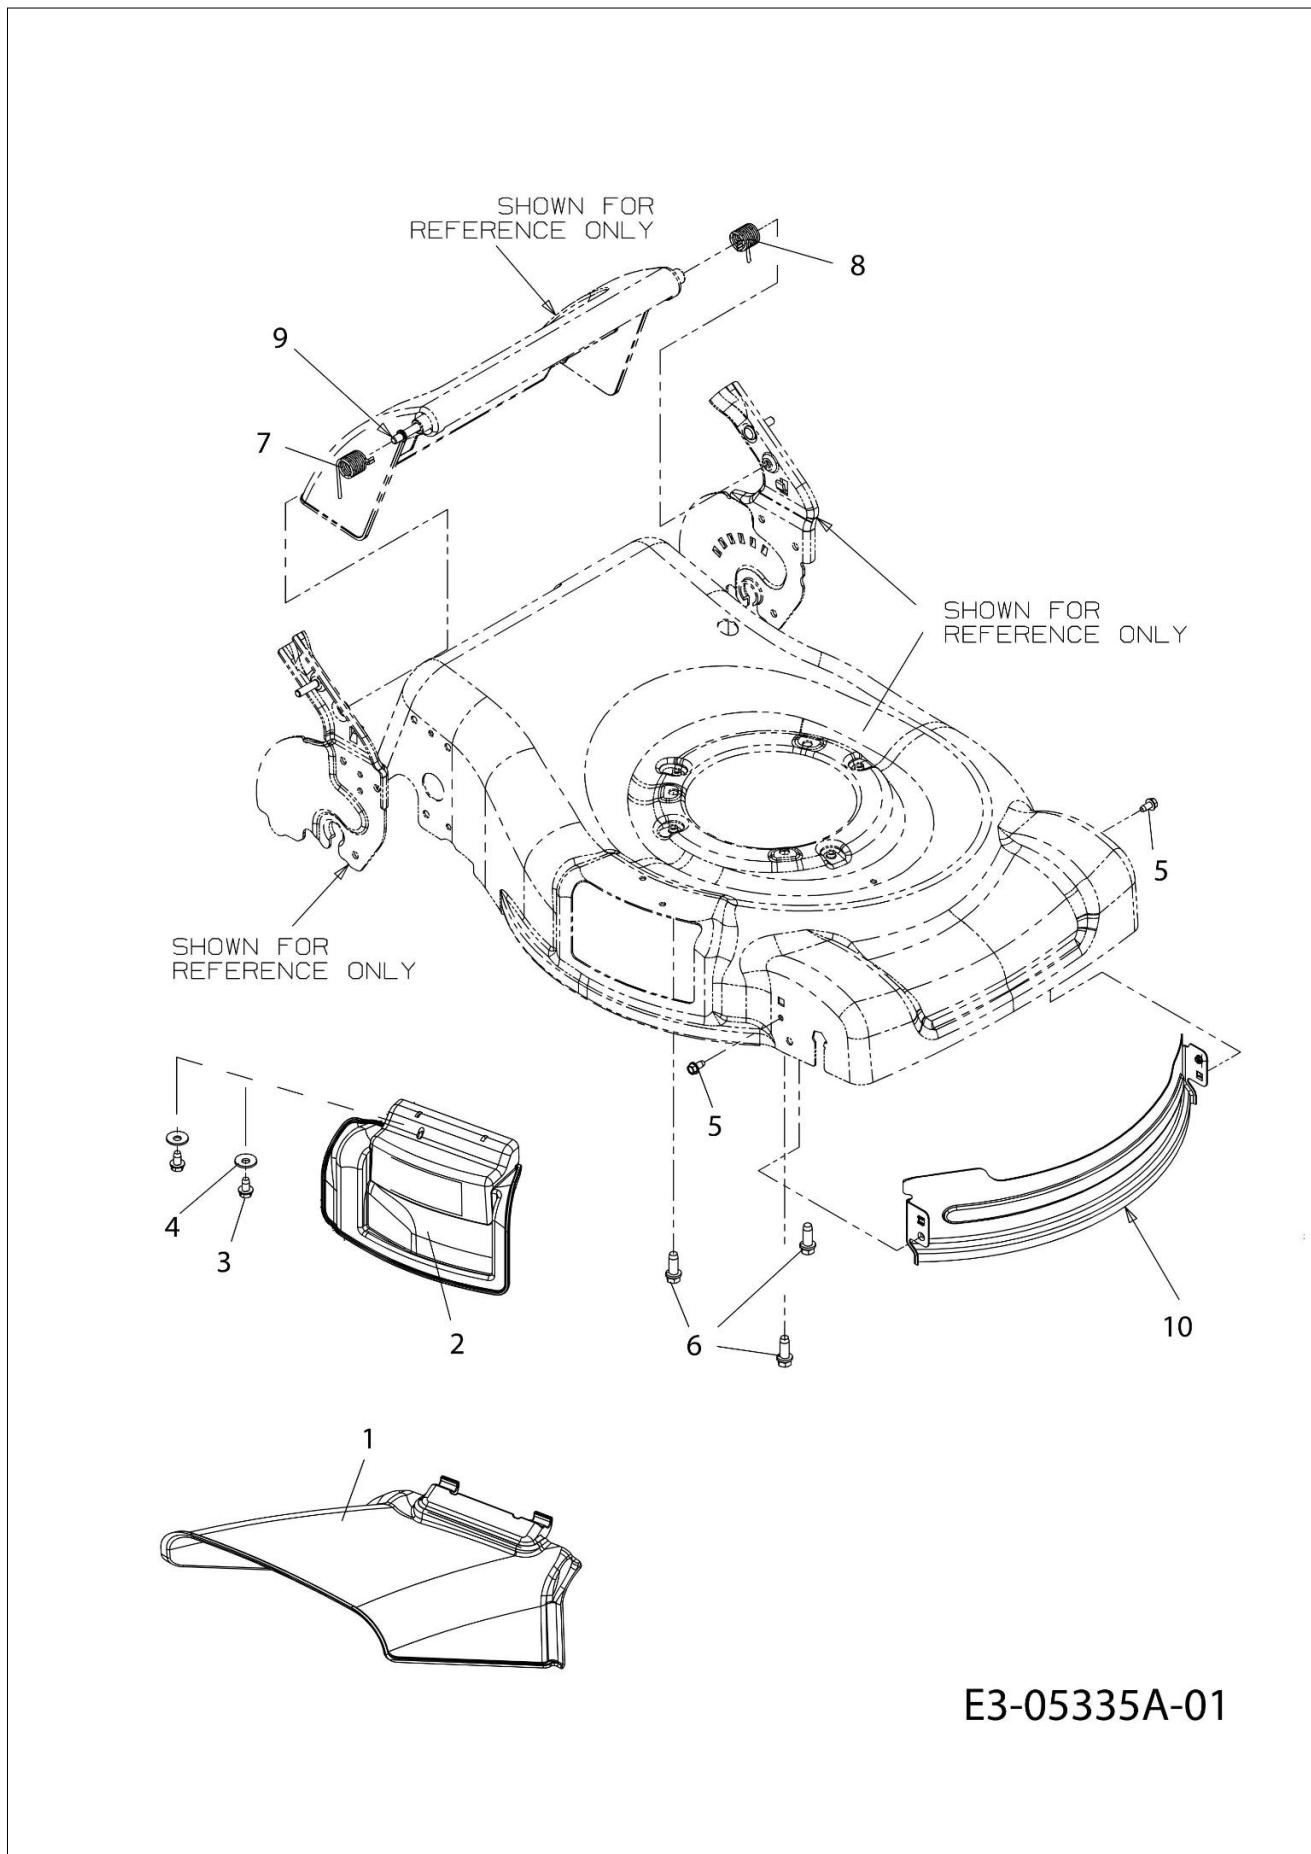

E3-05335A-01

Ilustracja Osolony

Znak	Ilosc	Kod artykul	Opis	Waznosc od	Waznosc do	Notakt	Biuletyny
1	1	C73104177	Oslona				
2	1	C68702055ET	Pokrywa				
3	2	C7100599	Śruba				
4	2	C7360270	Podkładka				
5	2	C7100599	Śruba				
6	3	C7100654A	Śruba				
7	1	C73204264	Sprężyna				
8	1	C73204265	Sprężyna				
9	1	C74705034	Cięgno				
10	1	C78701834	Deflektor