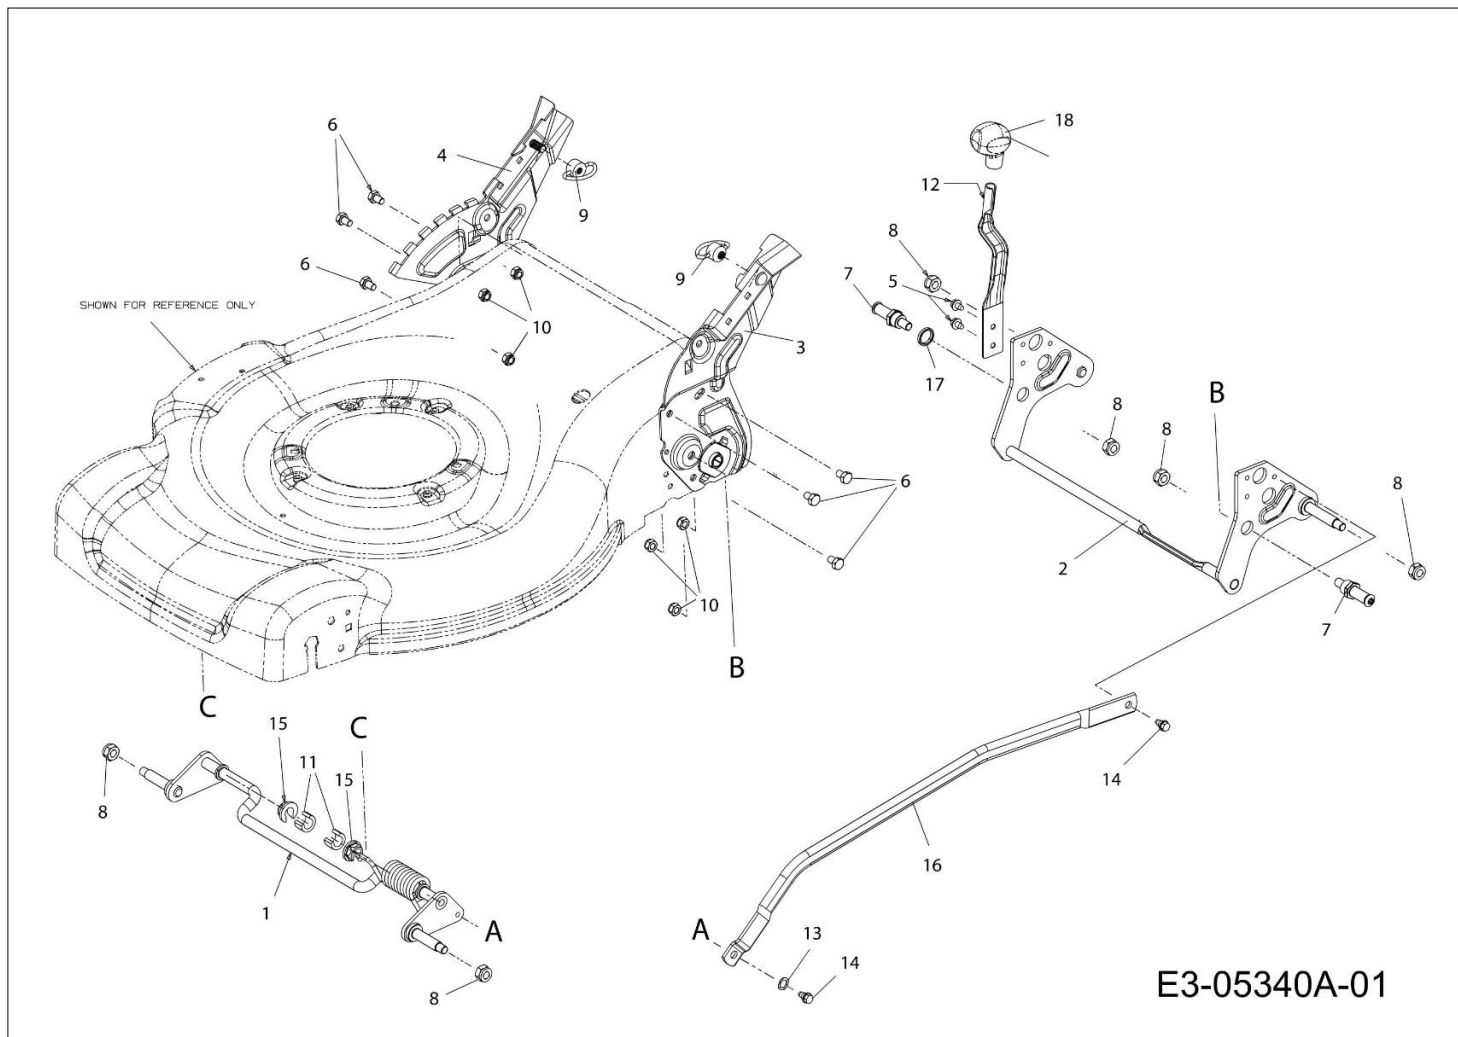

### Dokumenty

Tylna oś  
Ostrze kpl.  
Wysokość cięcia  
Osolony  
Korpus  
Uchwyt  
Panel sterujący  
Przewód  
Dźwignia sterownicza  
Osłona  
Zbiornik ściętej trawy pl..  
Przesłona  
Koła  
Pokrywa koła  
Osłona zabezpieczająca

## Ilustracja Ostrze kpl.

Znak	Ilosc	Kod artykul	Opis	Waznosc od	Waznosc do	Notakt	Biuletyny
1	1	C7101044	Śruba				
2	1	C7360524B	Mocowanie				
3	1	C7360526	Dystans				
4	1	C7420741A637	Ostrze				
5	1	C7480376E	Adaptor			22,5 mm	
6	1	C75005009	Dystans				
7	1	C75604315A	Koło linowe rozrusznika				
8	1	C73105157	Mulching korek				
4	1	C74204364	Ostrze			No mulching	BT2-030-05/11

# Ilustracja WysokoĔc i 'cia

Znak	Ilosc	Kod artykul	Opis	Waznosc od	Waznosc do	Notakt	Biuletyny
1	1	C68702368637	Oś przednia				
2	1	C68702380637	Oś				
3	1	C68702435637	Mocowanie			SX; LEFT	
4	1	C68702535637	Mocowanie			DX, RIGHT	
5	2	C7100653	Śruba				
6	6	C7101714	Śruba				
7	2	C71105092	Walek				
8	6	C71204074	Nakrętko calowa				
9	2	C71204207	Nakrętko				
10	6	C7120692	Nakrętko calowa				
11	2	C73105470	Tulejka				
12	1	C73204480A	Dźwignia				
13	1	C73604413	Podkładka				
14	2	C73804278	Śruba				
15	2	C74104136B	Łożysko				
16	1	C74904414S	Cięgno				
17	1	C75005061	Dystans				
18	1	C72004097	Pokrętko			Rosso; Red	