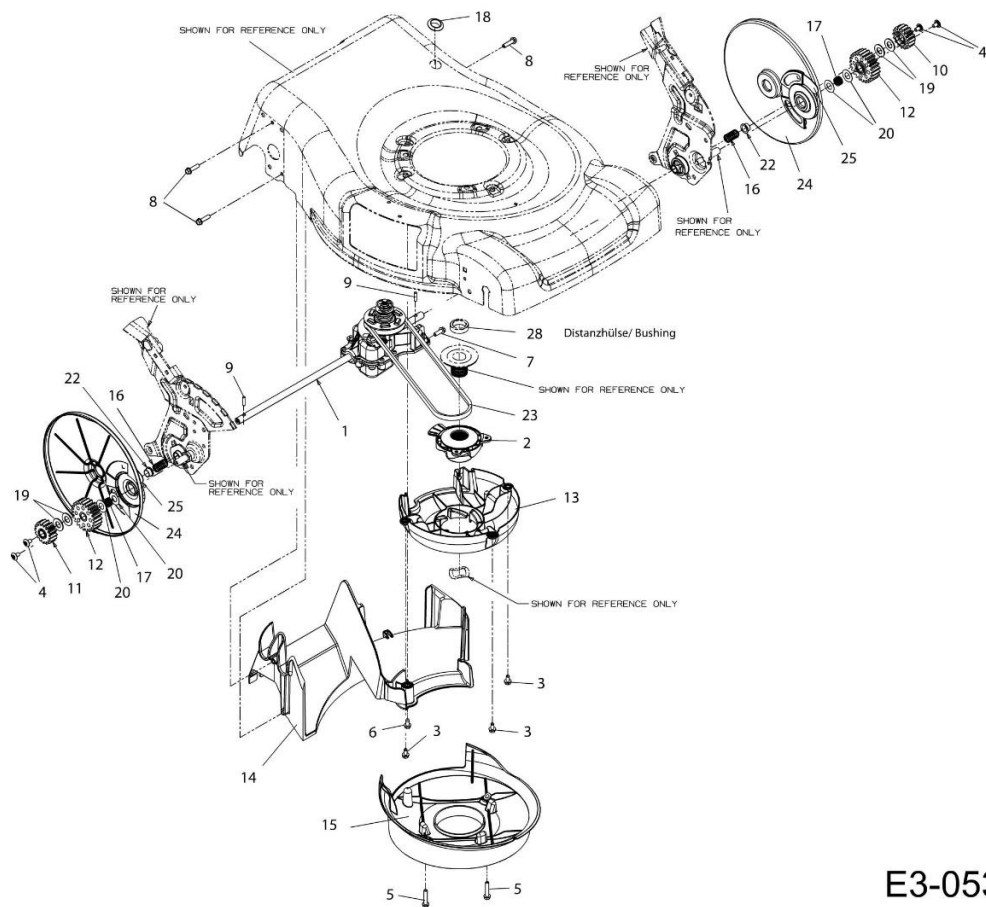

### Dokumenty

Tylna oś  
Ostrze kpl.  
Wysokość cięcia  
Osolony  
Korpus  
Uchwyt  
Panel sterujący  
Przewód  
Dźwignia sterownicza  
Osłona  
Zbiornik ściętej trawy pl..  
Przesłona  
Koła  
Pokrywa koła  
Osłona zabezpieczająca

## Ilustracja Ostrze kpl.

Znak	Ilosc	Kod artykul	Opis	Waznosc od	Waznosc do	Notakt	Biuletyny
1	1	C7101044	Śruba				
2	1	C7360524B	Mocowanie				
3	1	C7360526	Dystans				
4	1	C7420741A637	Ostrze				
5	1	C7480376E	Adaptor			22,5 mm	
6	1	C75005009	Dystans				
7	1	C75604315A	Koło linowe rozrusznika				
8	1	C73105157	Mulching korek				
4	1	C74204364	Ostrze			No mulching	BT2-030-05/11

# Ilustracja WysokoĔc i 'cia

Znak	Ilosc	Kod artykul	Opis	Waznosc od	Waznosc do	Notakt	Biuletyny
1	1	C68702368637	Oś przednia				
2	1	C68702380637	Oś				
3	1	C68702435637	Mocowanie			SX; LEFT	
4	1	C68702535637	Mocowanie			DX, RIGHT	
5	2	C7100653	Śruba				
6	6	C7101714	Śruba				
7	2	C71105092	Walek				
8	6	C71204074	Nakrętko calowa				
9	2	C71204207	Nakrętko				
10	6	C7120692	Nakrętko calowa				
11	2	C73105470	Tulejka				
12	1	C73204480A	Dźwignia				
13	1	C73604413	Podkładka				
14	2	C73804278	Śruba				
15	2	C74104136B	Łożysko				
16	1	C74904414S	Cięgno				
17	1	C75005061	Dystans				
18	1	C72004097	Pokrętko			Rosso; Red	