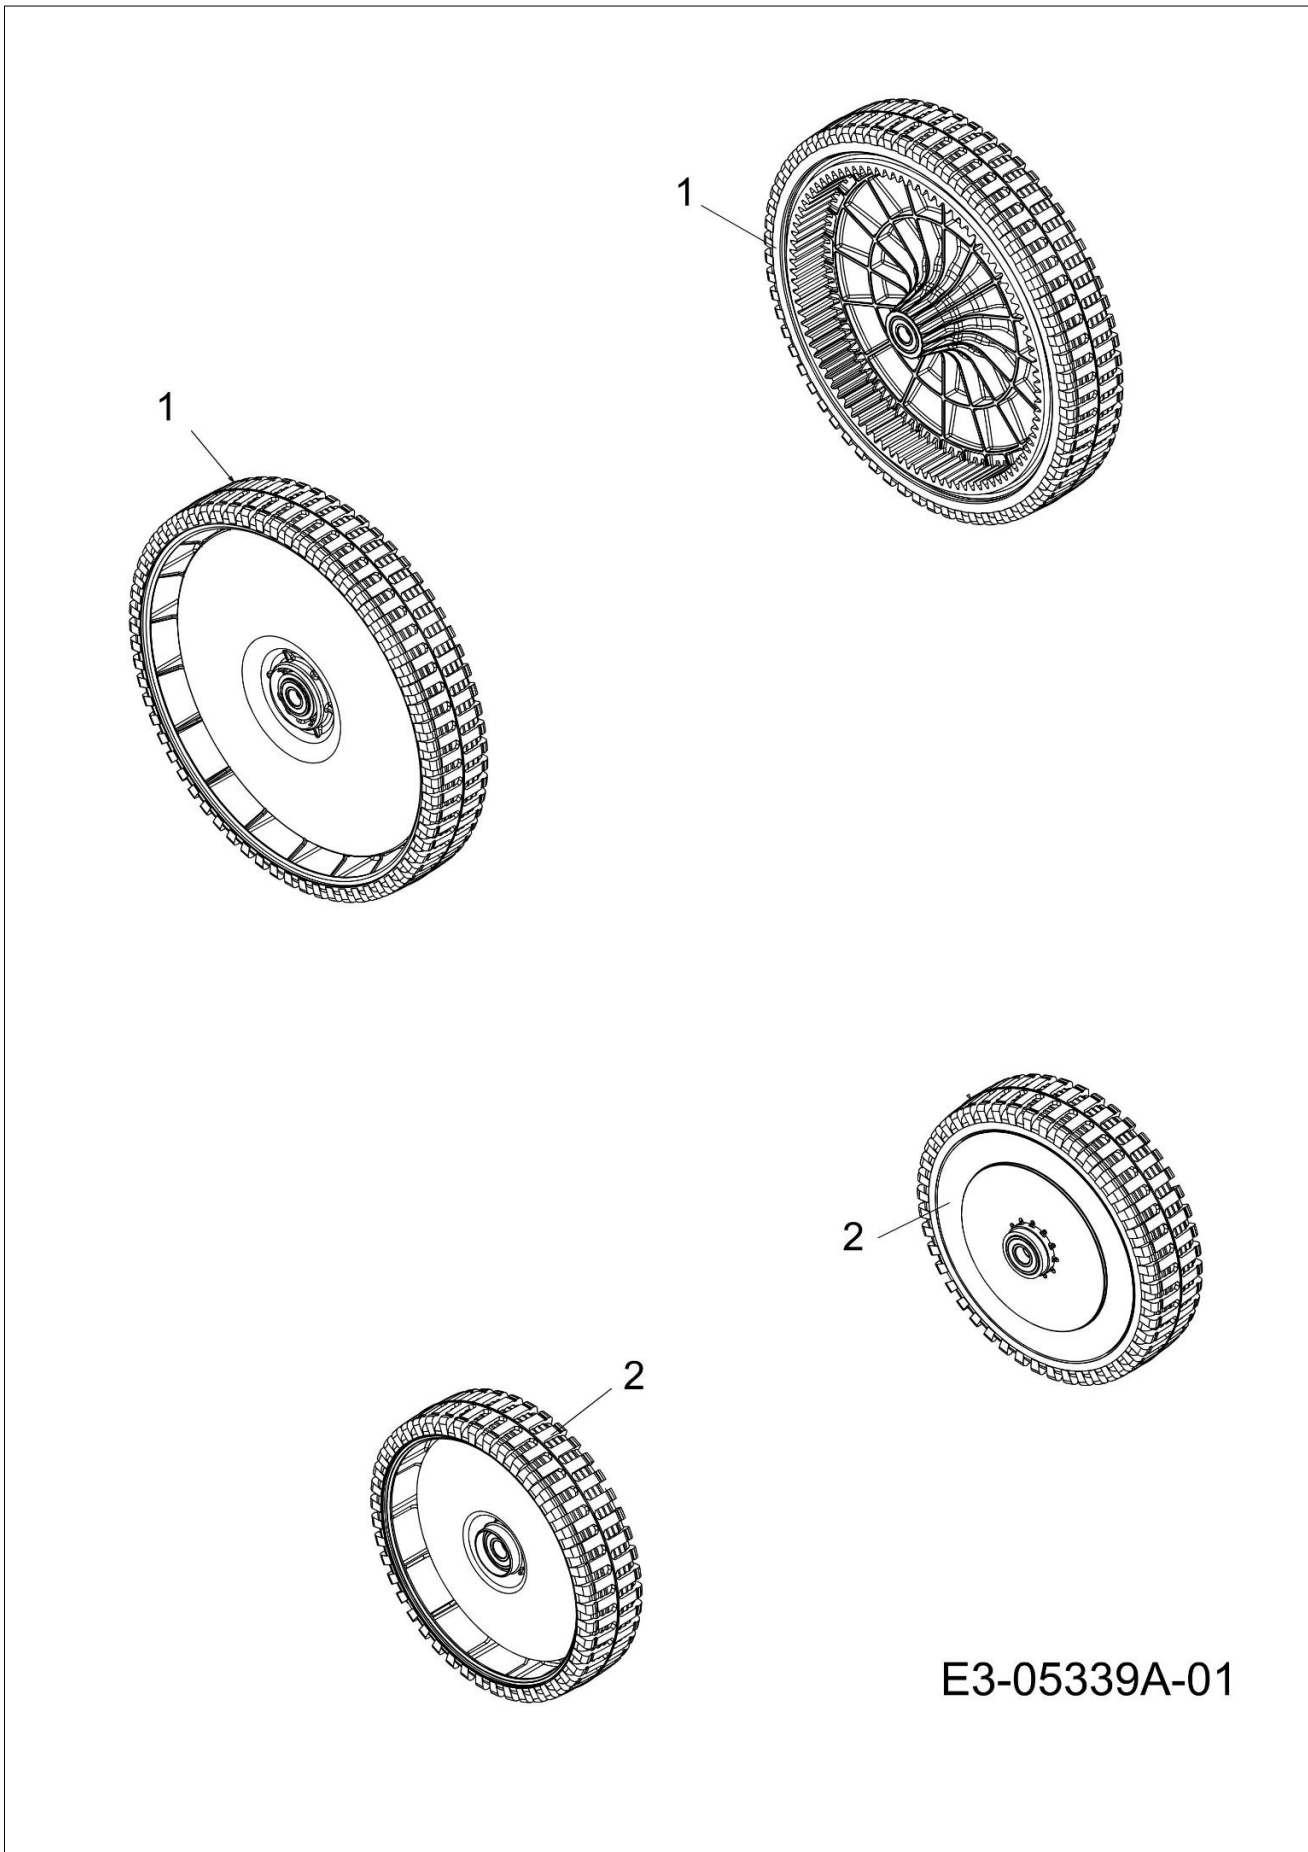

E3-05339A-01

Ilustracja Koła

Znak	Ilość	Kod artykuł	Opis	Ważność od	Ważność do	Notakt	Biuletyny
1	2	C63404569	Tylne koło			300 mm	
2	2	C63404572	Koło przednie			200 mm