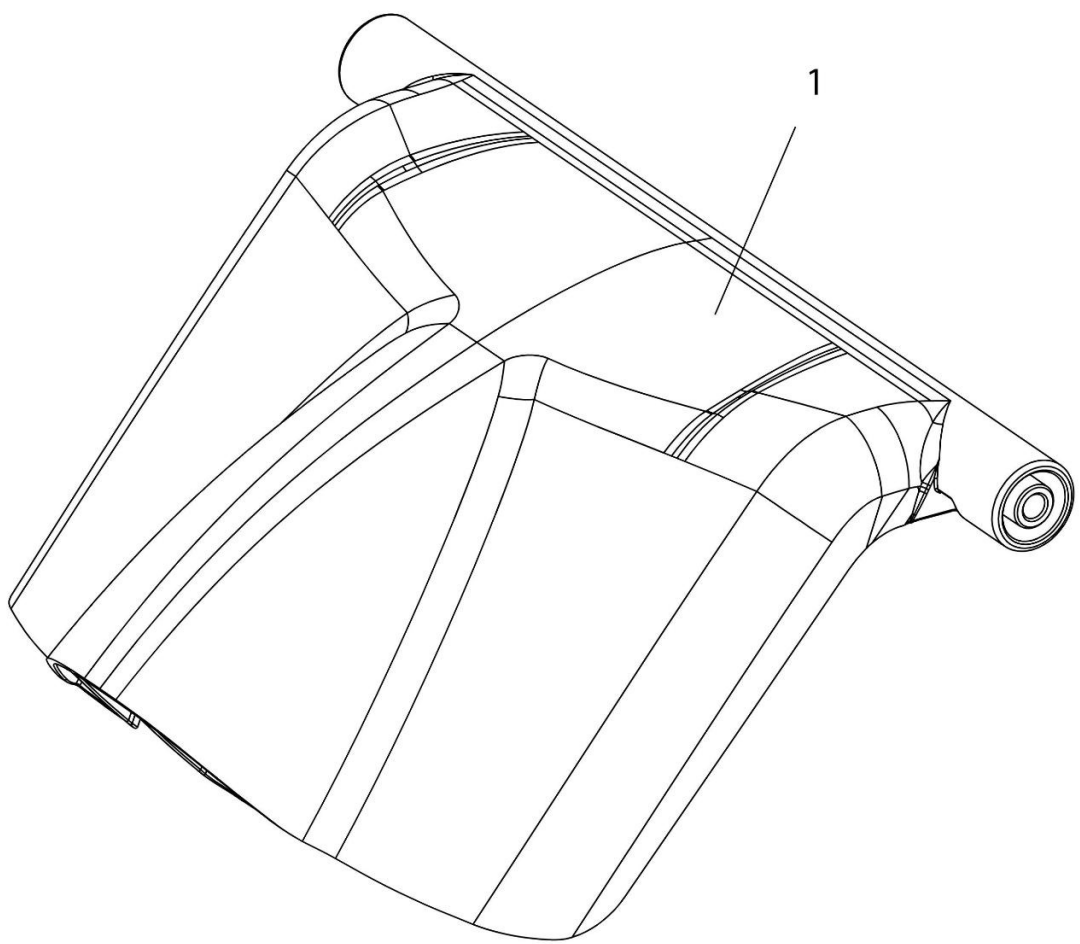

## Ilustracja Zbiornik ściętej trawy pl..

Znak	Ilosc	Kod artykul	Opis	Waznosc od	Waznosc do	Notakt	Biuletyny
1	1	C73105257A	Wskaźnik			Nero; Black	
2	1	C73105734	Uchwył				
3	1	C73106147	Pokrywa				
4	1	C74704785637	Rama				
5	1	C76404063	Zbiornik ściętej trawy				