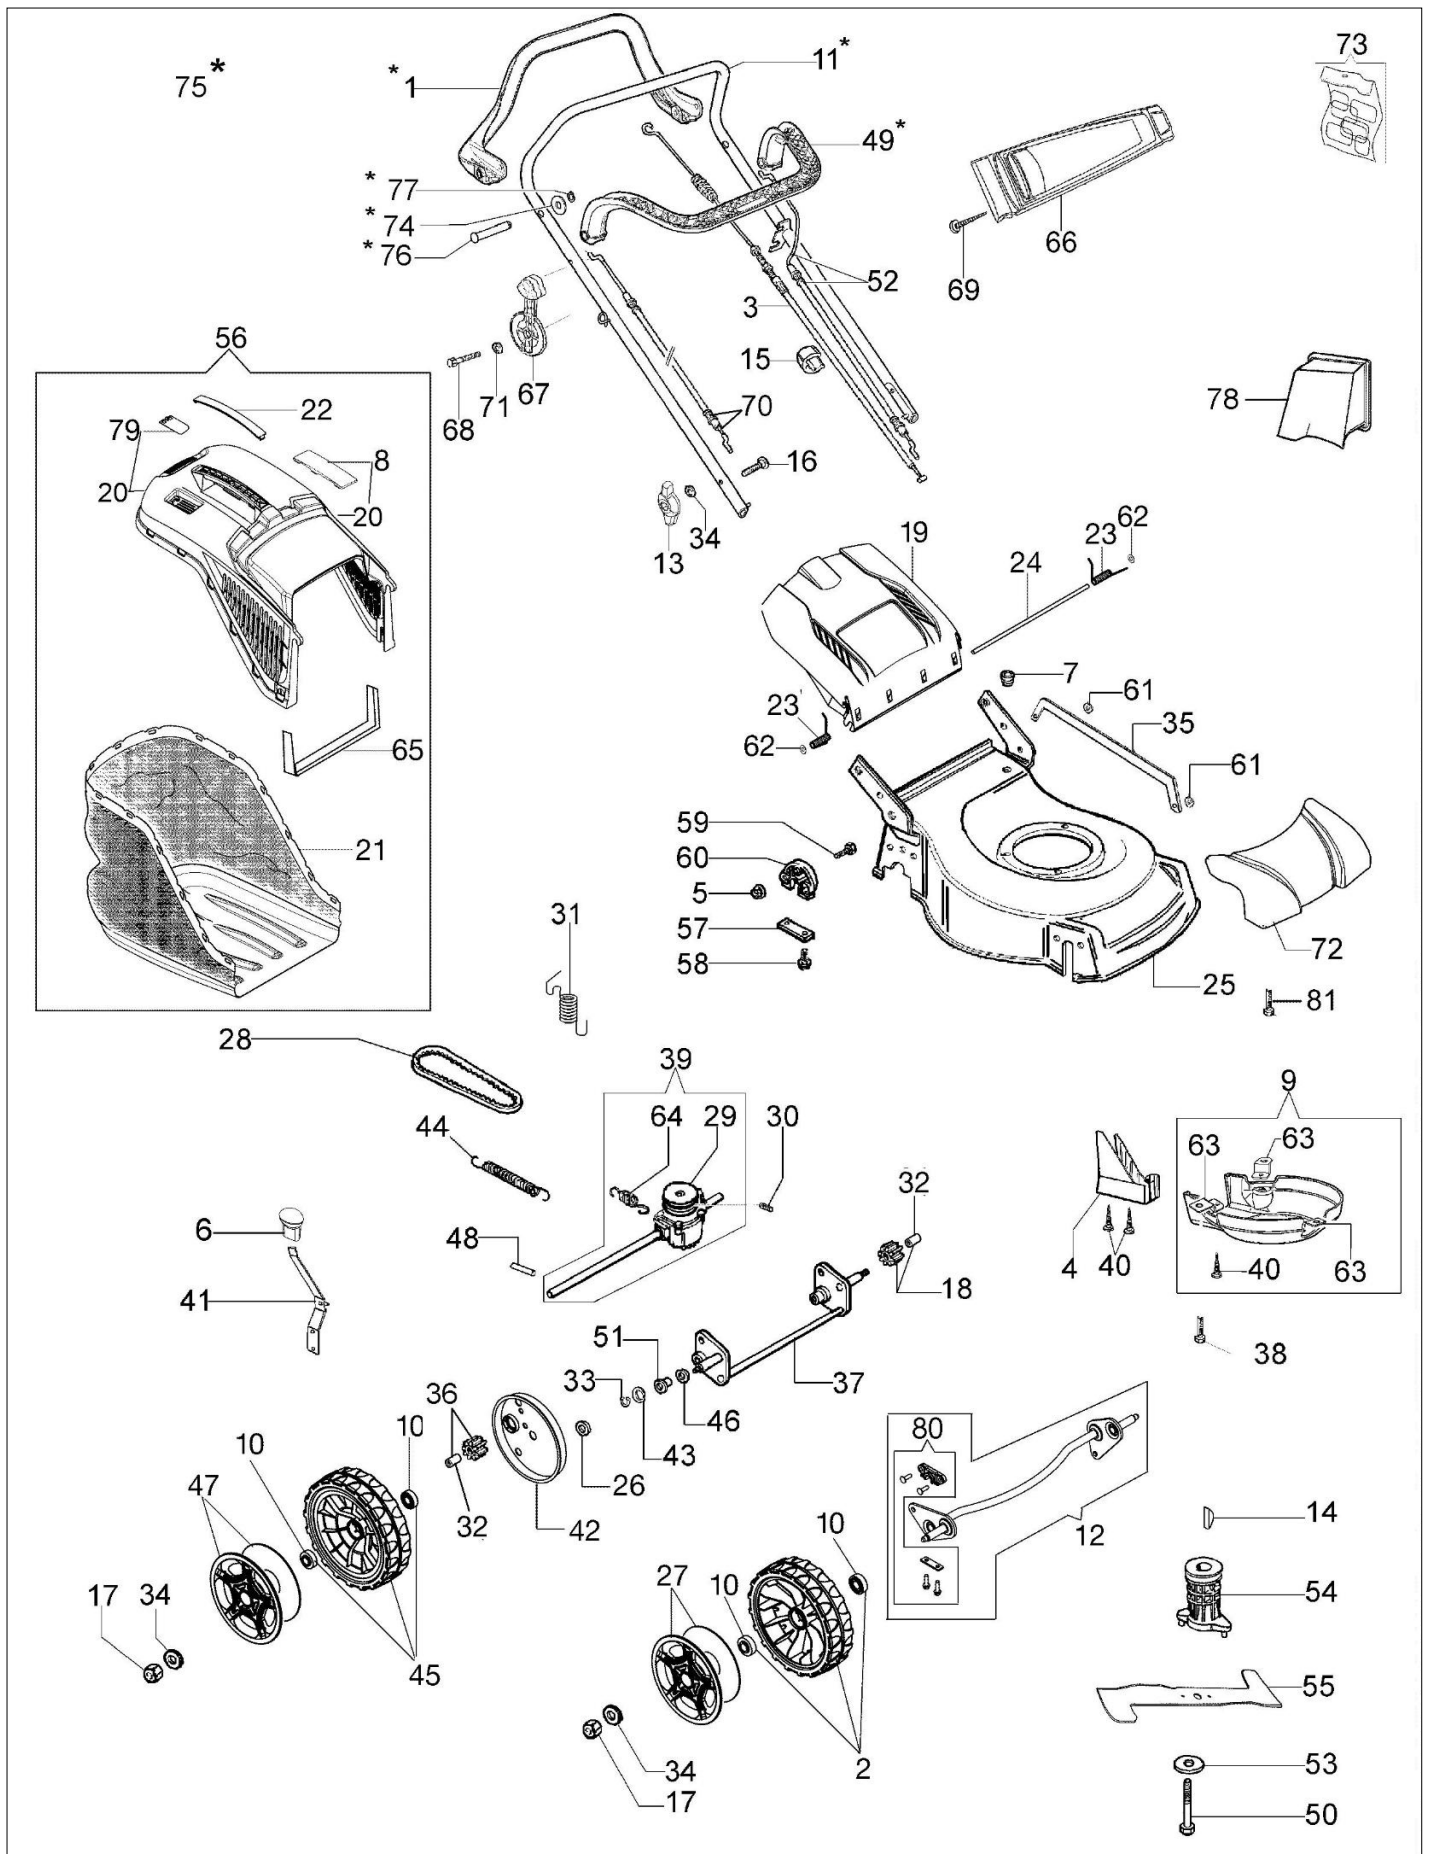

LR 53 TBX COMFORT PLUS EURO 5 Kosiarki

Dokumenty

Katalog części zamiennych

Ilustracja Katalog części zamiennych

Znak	Ilosc	Kod artykul	Opis	Waznosc od	Waznosc do	Notakt	Biuletyny
1	1	66060398BR	Dzwignia napędu				
2	2	66070724R	Kolo kpl.				
3	1	66070653R	Linka napędu				
4	1	66070644R	Oslona				
5	1	3914006R	Nakretka				
6	1	66110684	Uchwyt				
7	1	66030038	Przelotka				
8	1	66070466R	Blokada				
9	1	66070233A	Oslona				
10	8	66070497R	Lozysko				
11	1	66060421BR	Uchwyt				
12	1	66070748	Zestaw belki				
13	2	66070944R	Dzwignia napinajaca				
14	1	8202126R	Wpust				
15	2	66060231	Tasma				
16	2	3910015R	Sruba				
17	4	3933032R	Nakretka				
18	1	66070437R	Zebatka napędowa lewego				
19	1	66110753R	Przeslona			Rosso; Red	
20	1	66072047R	Rama				
21	1	66070876R	Zbiornik scietej trawy				
22	1	66070522R	Pokrywa				
23	1	66110609A	Kit Sprezyna				
24	1	66110026R	Os deflektora				
25	1	66070936AR	Korpus			Grigio; Grey	
26	2	3916015R	Podkladka				
27	2	66070849R	Pokrywa kola				
28	1	3047027R	Pasek				
29	1	66070450R	Kolo pasowe				
30	1	3022020R	Sworzen				
31	1	66070652R	Sprężyna				
32	2	66070435R	Tulejka				
33	1	3024012R	Pierscien sprzysty				
34	7	3916008R	Podkladka				
35	1	66070229	Ciegno				
36	1	66070436R					
37	1	66070013C					
38	3	3806076R					
39	1	66070755A					
40	2	011200035R					
41	1	66070018R					
42	2	66070060R					
43	1	66030044					
44	1						
45	2						
46	2						