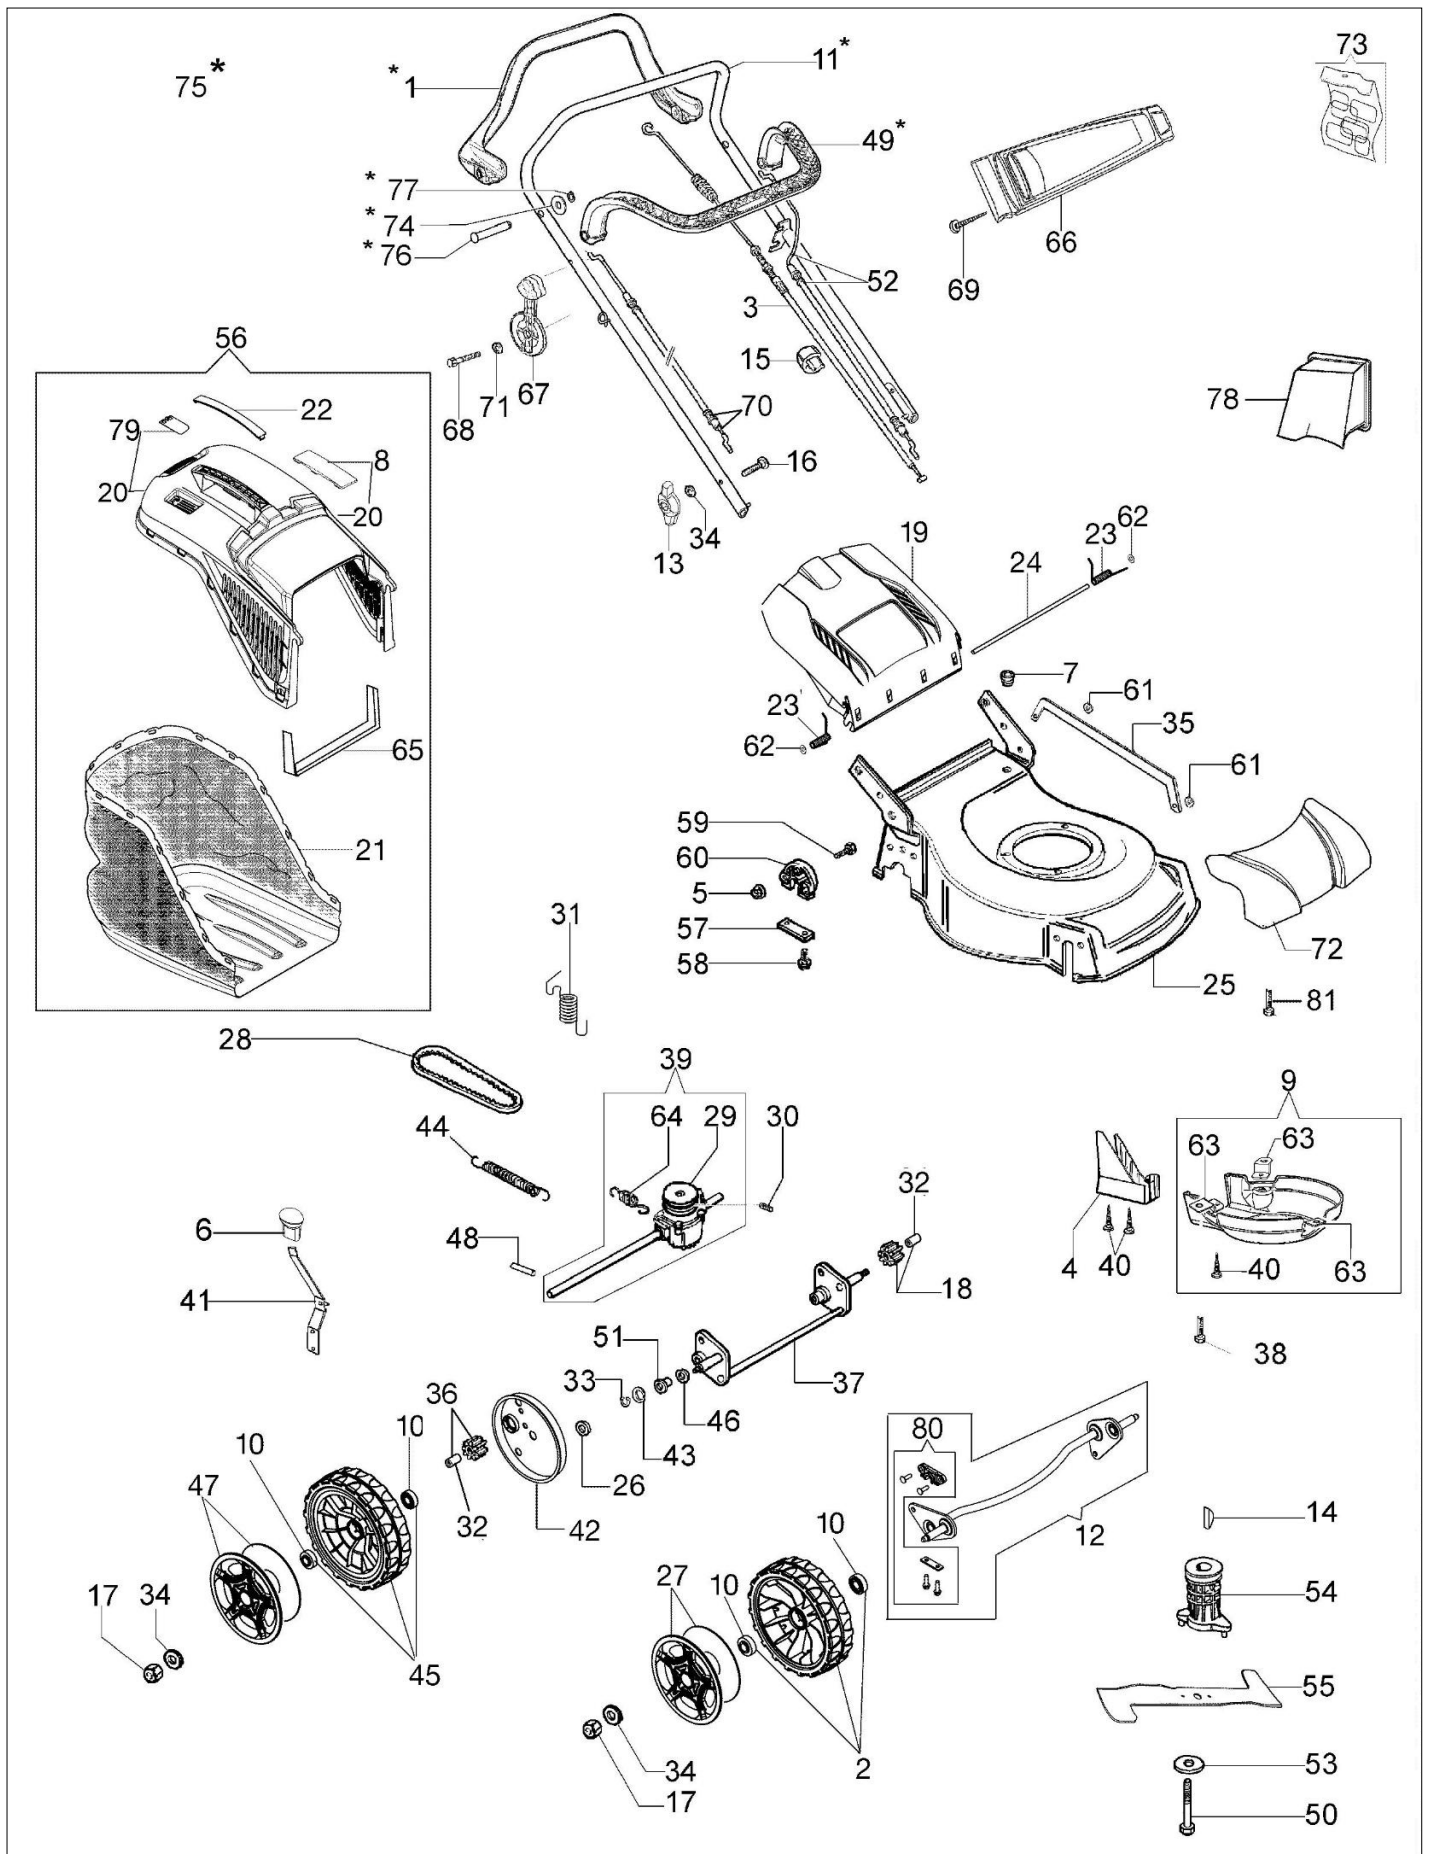

LR 53 TBX COMFORT PLUS (2018) Kosiarki

Dokumenty

Katalog części zamiennych

Ilustracja Katalog części zamiennych

Znak	Ilosc	Kod artykul	Opis	Waznosc od	Waznosc do	Notakt	Biuletyny
1	1	66060398BR	Dzwignia napędu				
2	2	66070724R	Kolo kpl.				
3	1	66070653R	Linka napędu				
4	1	66070644R	Oslona				
5	1	3914006R	Nakretka				
6	1	66110684	Uchwyt				
7	1	66030038	Przelotka				
8	1	66070466R	Blokada				
9	1	66070233A	Oslona				
10	8	66070497R	Lozysko				
11	1	66060421BR	Uchwyt				
12	1	66070748	Zestaw belki				
13	2	66070944R	Dzwignia napinajaca				
14	1	8202126R	Wpust				
15	2	66060231	Tasma				
16	2	3910015R	Sruba				
17	4	3933032R	Nakretka				
18	1	66070437R	Zebatka napędowa lewego				
19	1	66110753R	Przeslona			Rosso; Red	
20	1	66072047R	Rama				
21	1	66070876R	Zbiornik scietej trawy				
22	1	66070522R	Pokrywa				
23	1	66110609A	Kit Sprezyna				
24	1	66110026R	Os deflektora				
25	1	66070936AR	Korpus			Grigio; Grey	
26	2	3916015R	Podkladka				
27	2	66070849R	Pokrywa kola				
28	1	3047027R	Pasek				
29	1	66070450R	Kolo pasowe				
30	1	3022020R	Sworzen				
31	1	66070652R	Sprężyna				
32	2	66070435R	Tulejka				
33	1	3024012R	Pierscien sprzysty				
34	7	3916008R	Podkladka				
35	1	66070229	Ciegno				
36	1	66070436R					
37	1	66070013C					
38	3	3806076R					
39	1	66070755A					
40	2	011200035R					
41	1	66070018R					
42	2	66070060R					
43	1	66030044					
44	1						
45	2						
46	2						