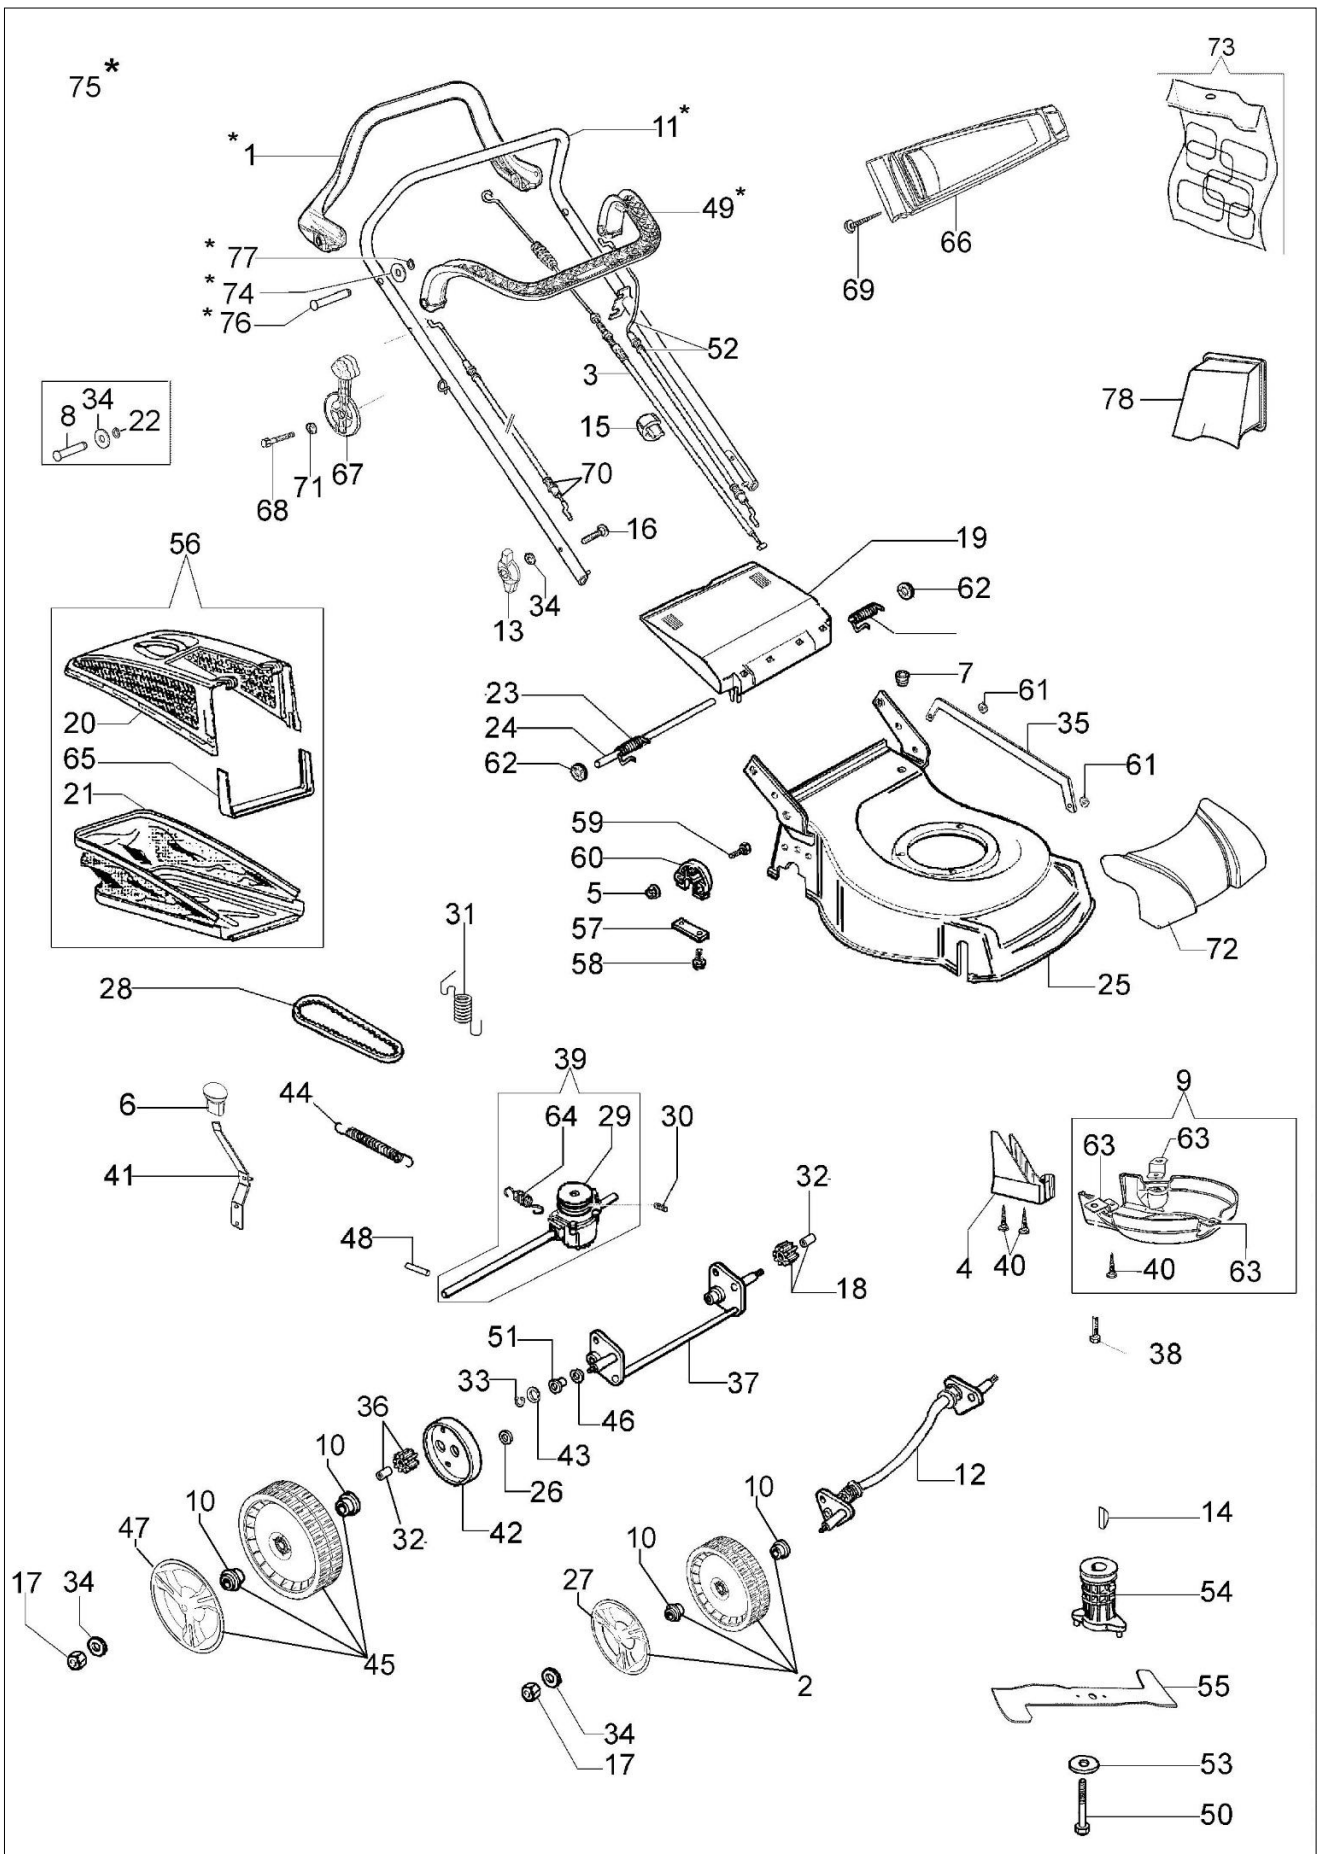

LR 53 TBX COMFORT Kosiarka

Dokumenty

[Kompletny katalog](#)

Ilustracja Kompletny katalog

Znak	Ilosc	Kod artykul	Opis	Waznosc od	Waznosc do	Notakt	Biuletyny
1	1	66060398BR	Dzwignia napędu	SN 6190432021			BT5-065-02/11
2	2	66070362	Zestaw kół				
3	1	66070653R	Linka napędu				BT5-077-06/14
3	1	66060058CR	Linka napędu				BT5-077-06/14
4	1	66070032AR	Oslona				
5	1	3914006R	Nakretka				
6	1	66110371R	Pokrętko				
7	1	66030038	Przelotka				
8	2	66060381BR	Trzpień (zabezpieczający)		SN 6190432020		BT5-065-02/11
9	1	66070233A	Oslona				
10	8	66070497R	Lozysko				
11	1	66060421BR	Uchwyt	SN 6190432021			BT5-065-02/11
12	1	66070748	Zestaw belki				
13	1	66070317R	Dzwignia napinająca				
14	1	8202126R	Wpust				
15	2	66060231	Tasma				
16	2	3910015R	Sruba				
17	4	3933032R	Nakretka				
18	1	66070437R	Zebatka napędowa lewego	SN 6195164910			BT5-082-04/15
19	1	66110014R	Przesłona				
20	1	66070132R	Rama				
21	1	66070329R	Zbiornik ściętej trawy				
22	2	3024009R	Pierścień		SN 6190432020		BT5-065-02/11
23	1	66110610	Kit Sprezyna				
24	1	66110026R	Os deflektora				
25	1	66070816AR	Korpus				
26	2	3916015R	Podkładka				
27	2	66070298R	Pokrywa koła				
28	1	3047027R	Pasek				BT5-077-06/14
28	1	3047025R	Pasek				BT5-077-06/14
29	1	66070450R	Koło pasowe				BT5-069-06/11
30	1	3022020R	Sworzeń				
31	1	66070652R					
31	1	66070035BR					
33	1	3024012R					
34	7	3916008R					
35	1	66070022					
36	1	66070436R					
37	1	66070013C					
38	3	3806076R					
39	1	66070755A					
40	2	011200035R					
41	1	66070018R					
42	1	66070060R					
43	1	66030044					