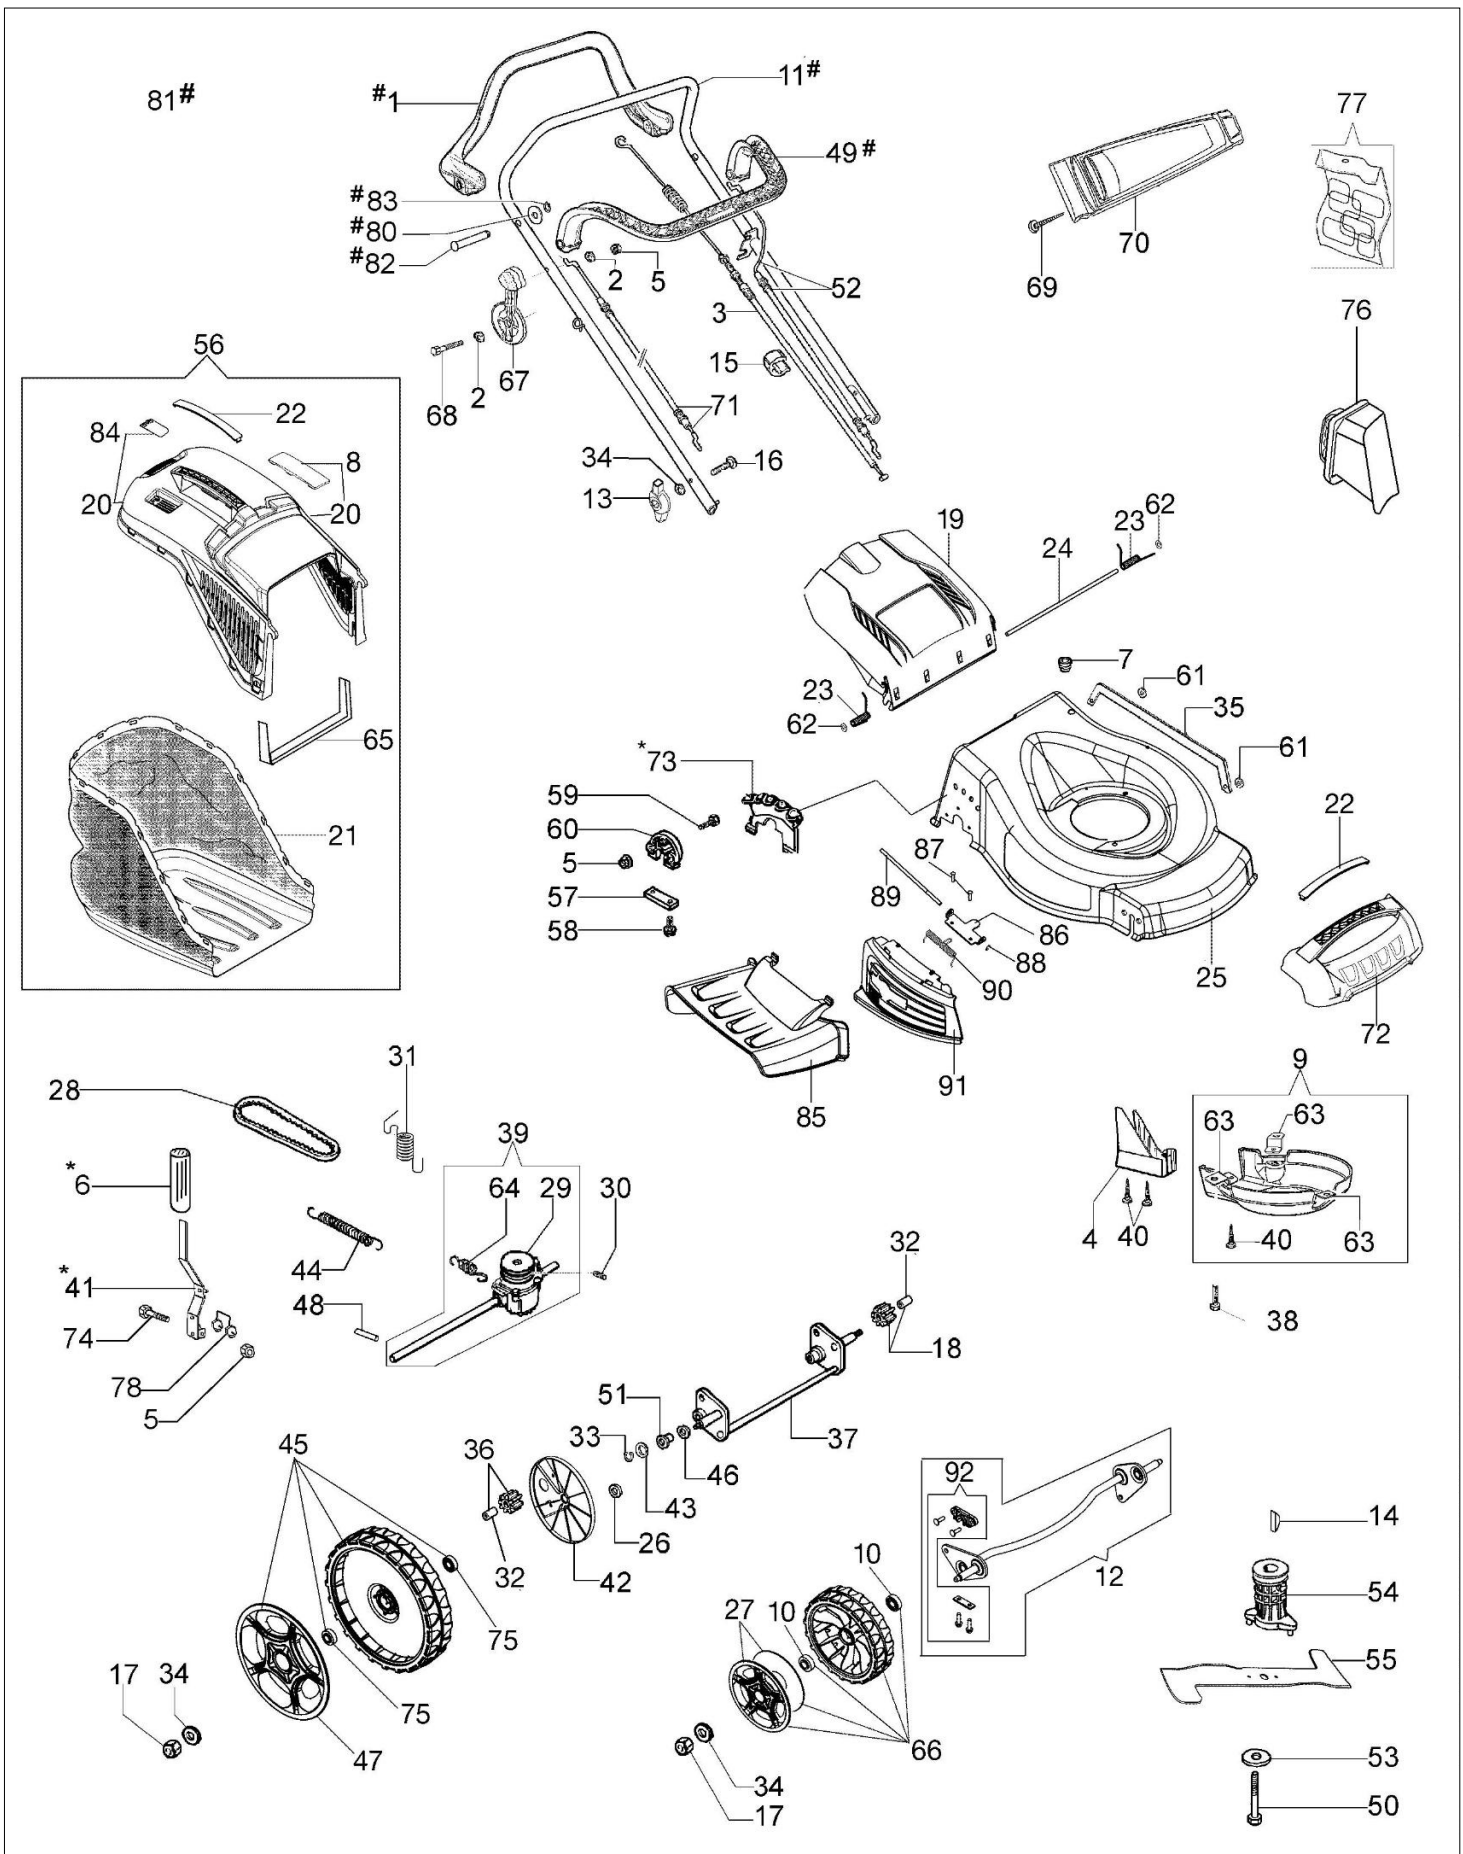

## Ilustracja Katalog

Znak	Ilosc	Kod artykul	Opis	Waznosc od	Waznosc do	Notakt	Biuletyny
1	1	66060398BR	Dzwignia napedu				
2	2	3918009R	Podkladka				
3	1	66060058CR	Linka napedu				
4	1	66070644R	Oslona	SN 6193092975			BT5-072-04/13
5	7	3914006R	Nakretka				
6	1	66070954R	Uchwyt				
7	1	66030038	Przelotka				
8	2	66070466R	Blokada				
9	1	66070233A	Oslona				
10	4	3035023R	Lozysko	10/14			
10	4	66070497R	Lozysko		09/14		
11	1	66060421BR	Uchwyt				
12	1	66070749	Zestaw belki	SN 6195022908			BT5-080-03/15
13	2	66070317R	Dzwignia napinajaca				
14	1	8202126R	Wpust				
15	2	66060231	Tasma				
16	2	3910015R	Sruba				
17	4	3933032R	Nakretka				
18	1	66070437R	Zebatka napedowa lewego	SN 6195164910			BT5-082-04/15
19	1	66110753R	Przeslona				
20	1	66072047R	Rama				
21	1	66070455R	Zbiornik ściętej trawy				
22	2	66070522R	Pokrywa				
23	1	66110609A	Kit Sprezyna				
24	1	66110026R	Os deflektora				
25	1	66070537AR	Korpus				
26	2	3916015R	Podkladka				
27	2	66070573R	Pokrywa koła				
27	2	66070727R	Pokrywa kola				
28	1	3047027R	Pasek				
28	1	3047025R					
29	1	66070450R					
30	1	3022020R					
31	1	66070035BR					
32	2	66070435R					
33	4	3024012R					
34	7	3916008R					
35	1	66070229					
36	1						
37	1						
38	3						
39	1						
40	5						
41	1						
42	2						
42	2						