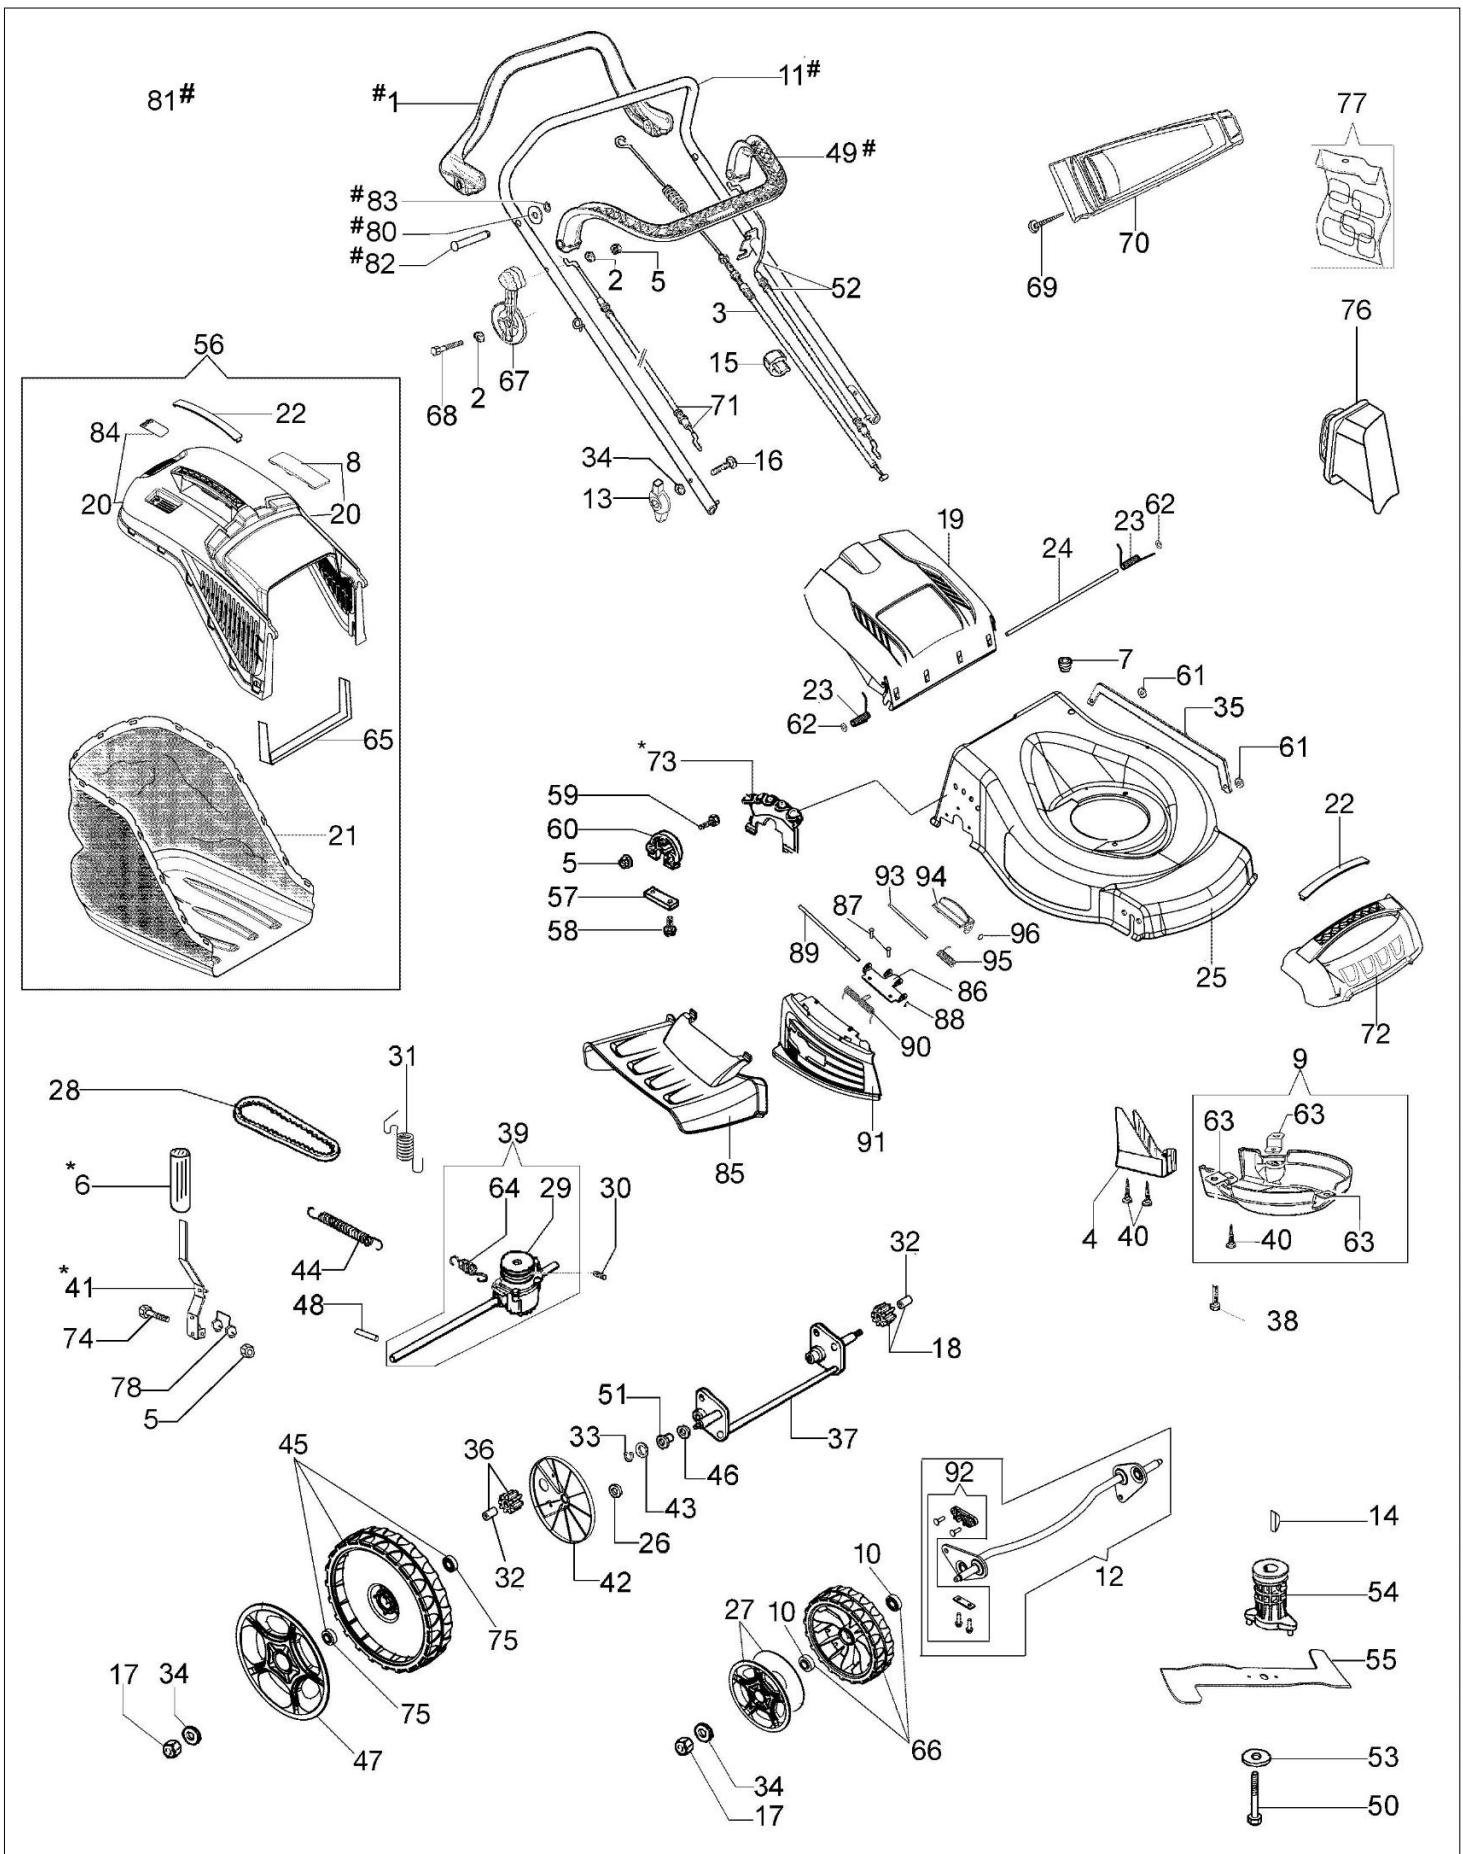

LR 53 TBX ALL ROAD PLUS 4 EURO 5 Kosiarki

Dokumenty

Katalog

Ilustracja Katalog

Znak	Ilosc	Kod artykul	Opis	Waznosc od	Waznosc do	Notakt	Biuletyny
1	1	66060398BR	Dzwignia napedu				
2	2	3918009R	Podkladka				
3	1	66060058CR	Linka napedu				
4	1	66070644R	Oslona				
5	7	3914006R	Nakretka				
6	1	66070924R	Uchwyt				
7	1	66030038	Przelotka				
8	2	66070466R	Blokada				
9	1	66070233A	Oslona				
10	4	3035023R	Lozysko				
11	1	66060421BR	Uchwyt				
12	1	66070749	Zestaw belki				
13	2	66070944R	Dzwignia napinajaca				
14	1	8202126R	Wpust				
15	2	66060231	Tasma				
16	2	3910015R	Sruba				
17	4	3933032R	Nakretka				
18	1	66070437R	Zebatka napedowa lewego				
19	1	66110753R	Przeslona				
20	1	66072047R	Rama				
21	1	66070876R	Zbiornik scietej trawy				
22	2	66070522R	Pokrywa				
23	1	66110609A	Kit Sprezyna				
24	1	66110026R	Os deflektora				
25	1	66070537AR	Korpus				
26	2	3916015R	Podkladka				
27	2	66070885R	Pokrywa kola				
28	1	3047027R	Pasek				
29	1	66070450R	Kolo pasowe				
30	1	3022020R	Sworzen				
31	1	66070035BR	Sprezyna				
32	2	66070435R	Tulejka				
33	4	3024012R	Pierscien sprzysty				
34	7	3916008R	Podkladka				
35	1	66070229	Ciegno				
36	1	66070436R	Zebatka napedowa prawa				
37	1	66070287AR	Tylna os				
38	3	3806076R	Sruba				
39	1	66070017ER					
40	5	011200035R					
41	1	66070286CR					
42	2	66070756					
43	1						
44	1						
45	2						
46	2						