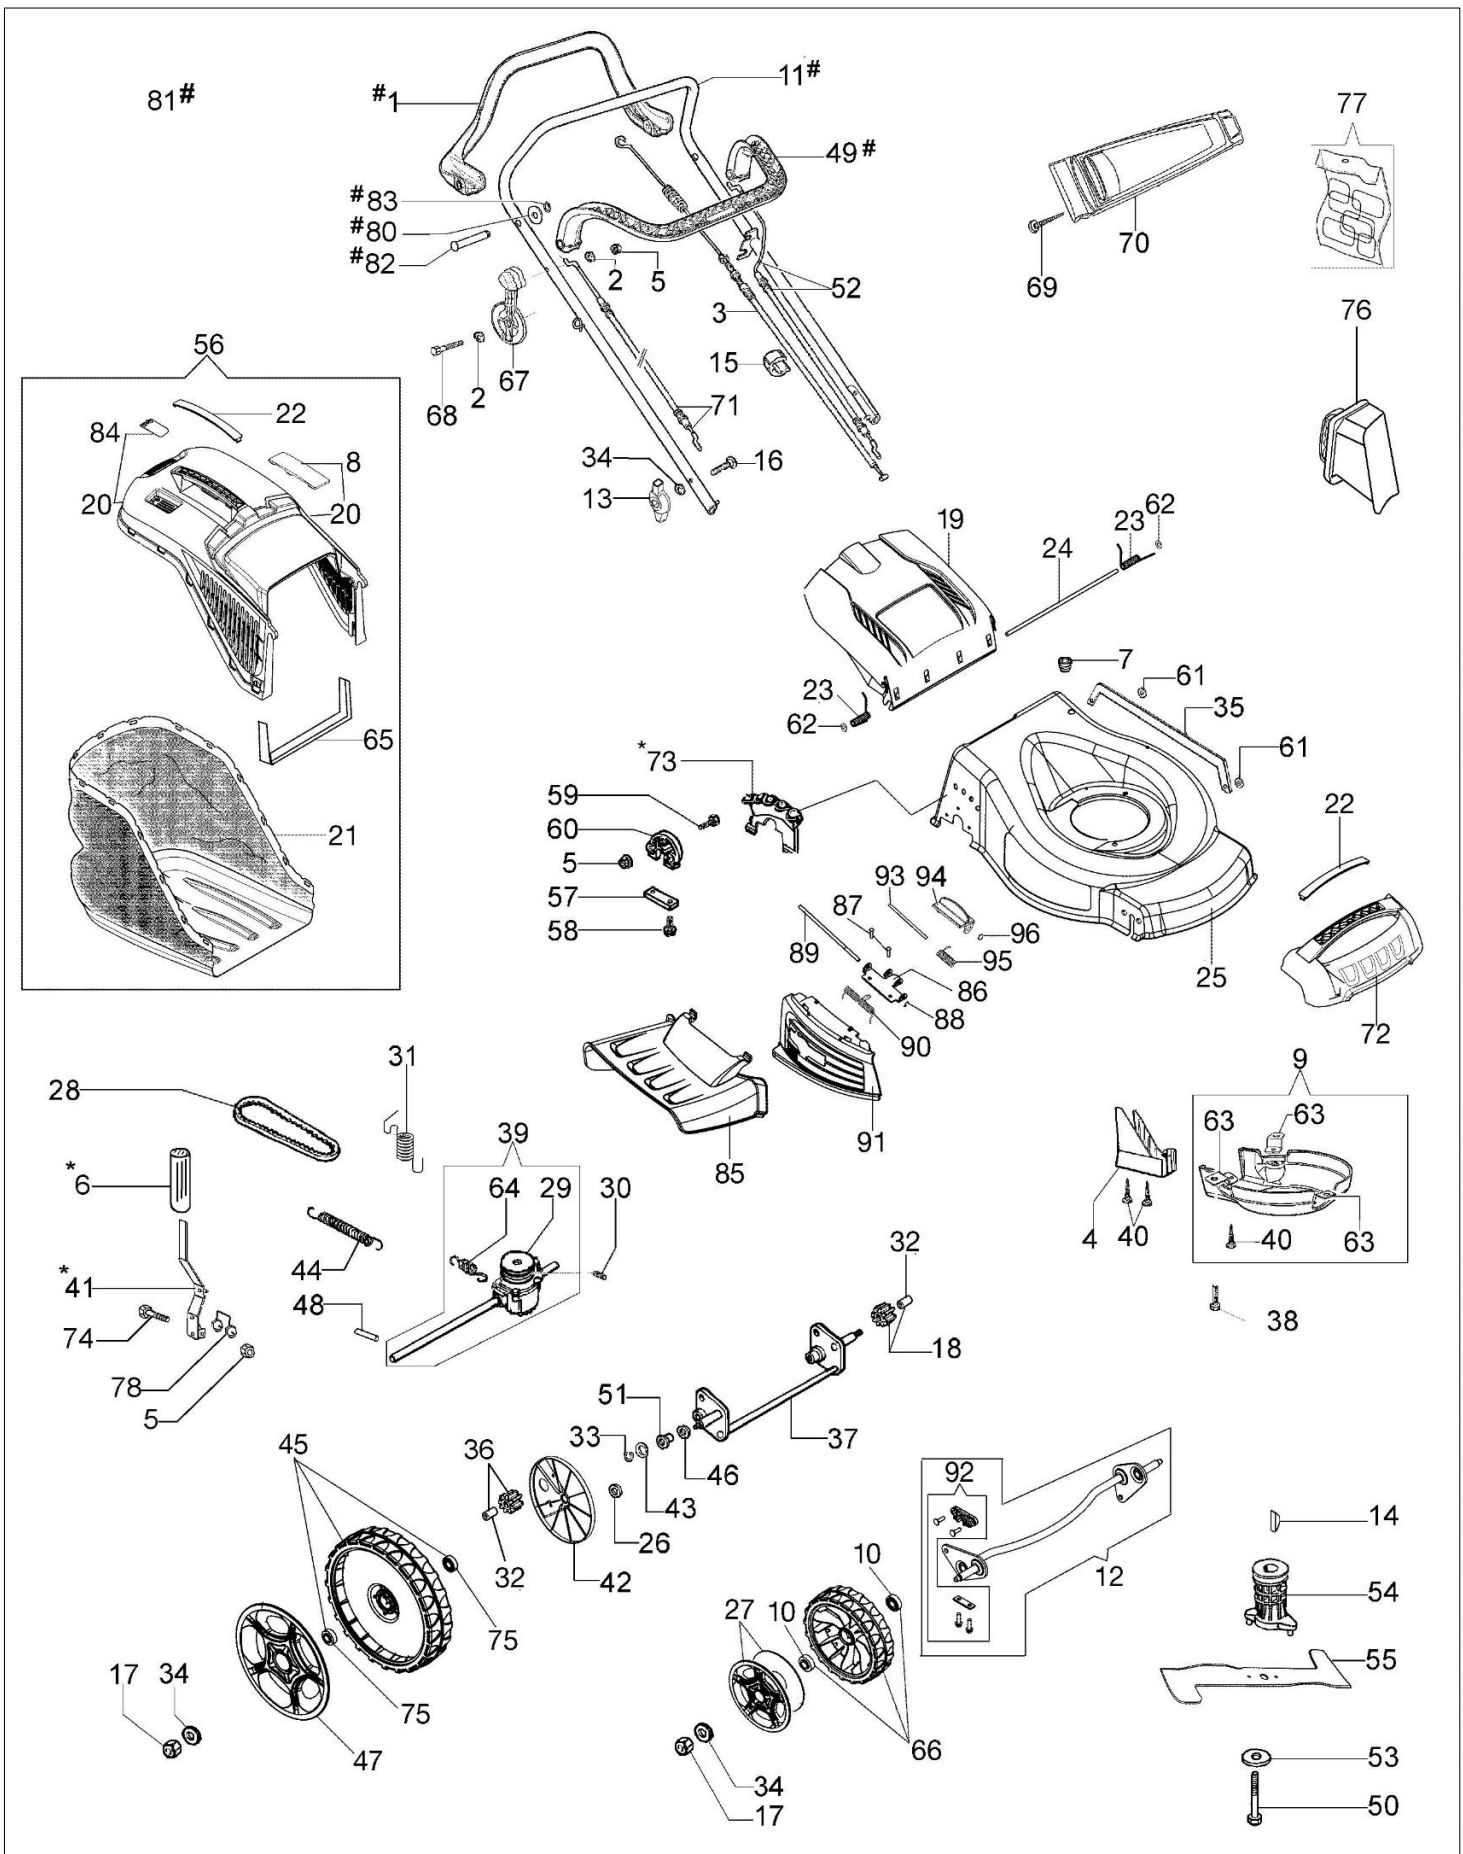

LR 53 TBX ALLROAD PLUS 4 (2018) Kosiarka

Dokumenty

Katalog

Ilustracja Katalog

Znak	Ilosc	Kod artykul	Opis	Waznosc od	Waznosc do	Notakt	Biuletyny
1	1	66060398BR	Dzwignia napedu				
2	2	3918009R	Podkladka				
3	1	66060058CR	Linka napedu				
4	1	66070644R	Oslona				
5	7	3914006R	Nakretka				
6	1	66070924R	Uchwyt				
7	1	66030038	Przelotka				
8	2	66070466R	Blokada				
9	1	66070233A	Oslona				
10	4	3035023R	Lozysko				
11	1	66060421BR	Uchwyt				
12	1	66070749	Zestaw belki				
13	2	66070944R	Dzwignia napinajaca				
14	1	8202126R	Wpust				
15	2	66060231	Tasma				
16	2	3910015R	Sruba				
17	4	3933032R	Nakretka				
18	1	66070437R	Zebatka napedowa lewego				
19	1	66110753R	Przeslona				
20	1	66072047R	Rama				
21	1	66070876R	Zbiornik scietej trawy				
22	2	66070522R	Pokrywa				
23	1	66110609A	Kit Sprezyna				
24	1	66110026R	Os deflektora				
25	1	66070537AR	Korpus				
26	2	3916015R	Podkladka				
27	2	66070885R	Pokrywa kola				
28	1	3047027R	Pasek				
29	1	66070450R	Kolo pasowe				
30	1	3022020R	Sworzen				
31	1	66070035BR	Sprezyna				
32	2	66070435R	Tulejka				
33	4	3024012R	Pierscien sprzysty				
34	7	3916008R	Podkladka				
35	1	66070229	Ciegno				
36	1	66070436R	Zebatka napedowa prawa				
37	1	66070287AR	Tylna os				
38	3	3806076R	Sruba				
39	1	66070017ER					
40	5	011200035R					
41	1	66070286CR					
42	2	66070756					
43	1						
44	1						
45	2						
46	2						