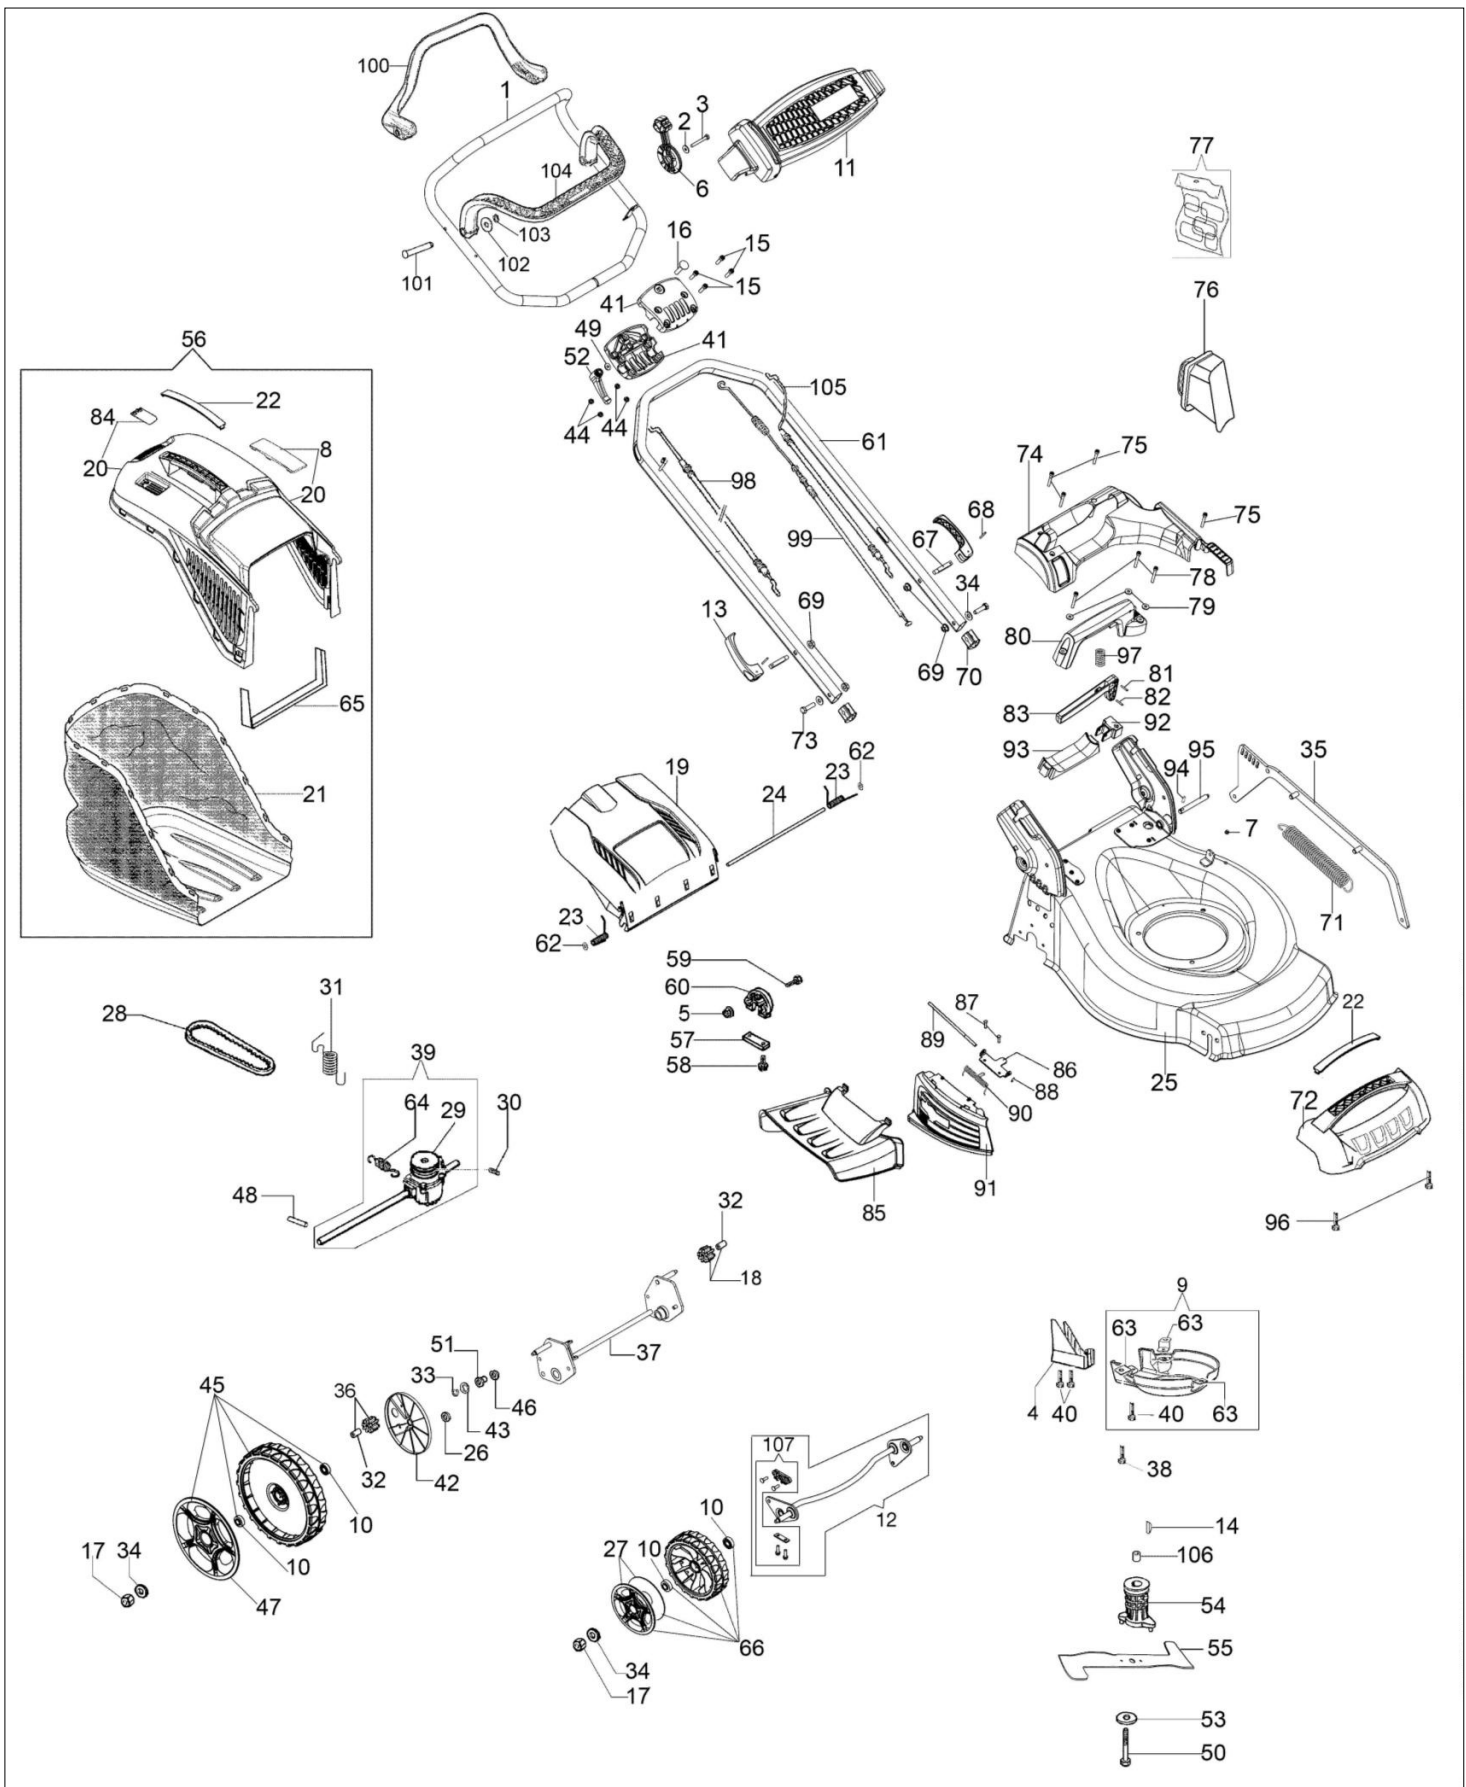

LR 53 TBX ALLROAD EXA 4 Kosiarka

Dokumenty

Katalog

Ilustracja Katalog

Znak	Ilosc	Kod artykul	Opis	Waznosc od	Waznosc do	Notakt	Biuletyny
1	1	66070528R	Uchwyt upper				
2	1	3918009R	Podkładka				
3	1	3910019	Śruba				
4	1	66070644R	Oslona	SN 6193092975			BT5-072-04/13
5	5	3914006R	Nakretka				
6	1	66070341AR	Dźwignia gazu				
7	1	3033050R	Wkładka				
8	1	66070466R	Blokada				
9	1	66070233A	Oslona				
10	8	66070497R	Lozysko		09/14		
10	8	3035023R	Lozysko	10/14			
11	1	66070512R	Panel sterowania				
12	1	66070749	Zestaw belki	SN 6195022908			BT5-080-03/15
13	2	66070508R	Uchwyt				
14	1	8202126R	Wpust				
15	4	3801026R	Śruba				
16	1	3910015R	Sruba				
17	4	3933032R	Nakretka				
18	1	66070437R	Zebatka napedowa lewego				
19	1	66110753R	Przeslona				
20	1	66072047R					
21	1	66070455R					
22	2	66070522R					
23	1	66110610					
24	1	66070532R					
25	1	66070564AR					
26	2	3916015R					
27	2	66070573R					
27	2	66070727R					
28	1	3047027R					
28	1	3047025R					
29	1	66070450R					
30	1	3022020R					
31	1	66070035BR					
32	2	66070435R					
33	4	3024012R					
34	5	3916008R					
35	1	66070559R					
36	1	66070436R					
37	1	66070549BR					
38	3	3806076R					
39	1	66070017ER					
40	5	3960137R					
41	2	66070511R					
42	2	66070469R					
42	2	66070756					