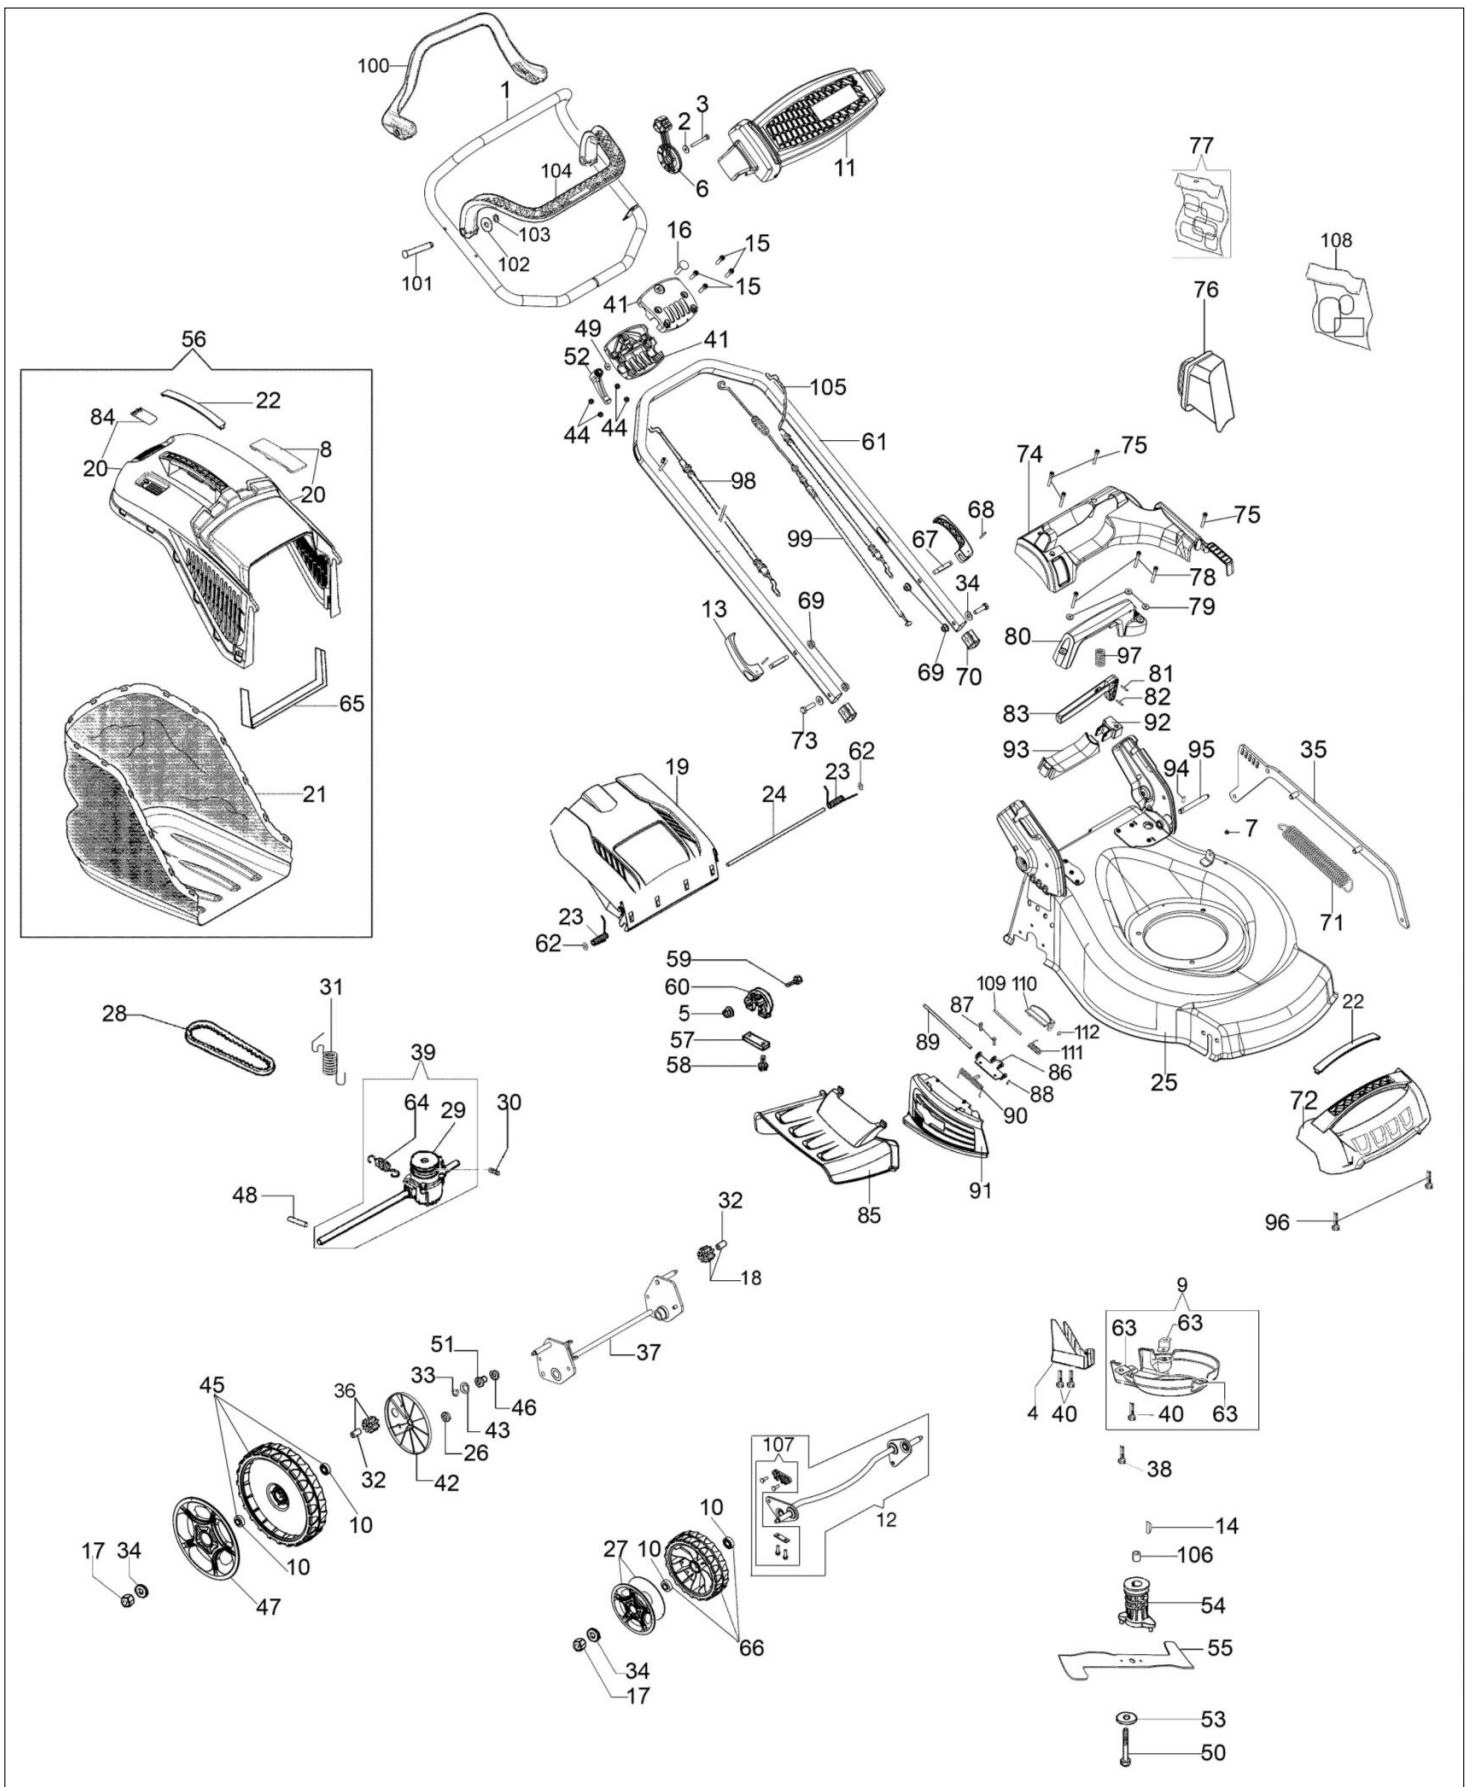

## Ilustracja Katalog

Znak	Ilosc	Kod artykul	Opis	Waznosc od	Waznosc do	Notakt	Biuletyny
1	1	66070528R	Uchwyt upper				
2	1	3918009R	Podkladka				
3	1	3910019	Śruba				
4	1	66070644R	Oslona				
5	5	3914006R	Nakretka				
6	1	66070341AR	Dźwignia gazu				
7	1	3033050R	Wkładka				
8	1	66070466R	Blokada				
9	1	66070233A	Oslona				
10	8	3035023R	Lozysko				
11	1	66070512R	Panel sterowania				
12	1	66070749	Zestaw belki				
13	2	66070508R	Uchwyt				
14	1	8202126R	Wpust				
15	4	3801026R	Śruba				
16	1	3910015R	Sruba				
17	4	3933032R	Nakretka				
18	1	66070437R	Zebatka napedowa lewego				
19	1	66110753R	Przeslona				
20	1	66072047R	Rama				
21	1	66070876R	Zbiornik scietej trawy				
22	2	66070522R	Pokrywa				
23	1	66110610	Kit Sprezyna				
24	1	66070532R	Oś deflektora				
25	1	66070564AR	Korpus				
26	2	3916015R	Podkladka				
27	2	66070885R	Pokrywa kola				
28	1	3047027R	Pasek				
29	1	66070450R	Kolo pasowe				
30	1	3022020R	Sworzen				
31	1	66070035BR	Sprezyna				
32	2	66070435R	Tulejka				
33	4	3024012R	Pierscien sprzysty				
34	5	3916008R	Podkladka				
35	1	66070559R	Cięgno				
36	1	66070436R	Zebatka napedowa prawa				
37	1	66070549BR	Tylna oś				
38	3	3806076R	Sruba				
39	1	66070017ER					
40	5	3960137R					
41	2	66070511R					
42	2	66070756					
43	4	3064004AR					
44	4	3914006R					
45	2	66070721R					
46	2	8202311R					