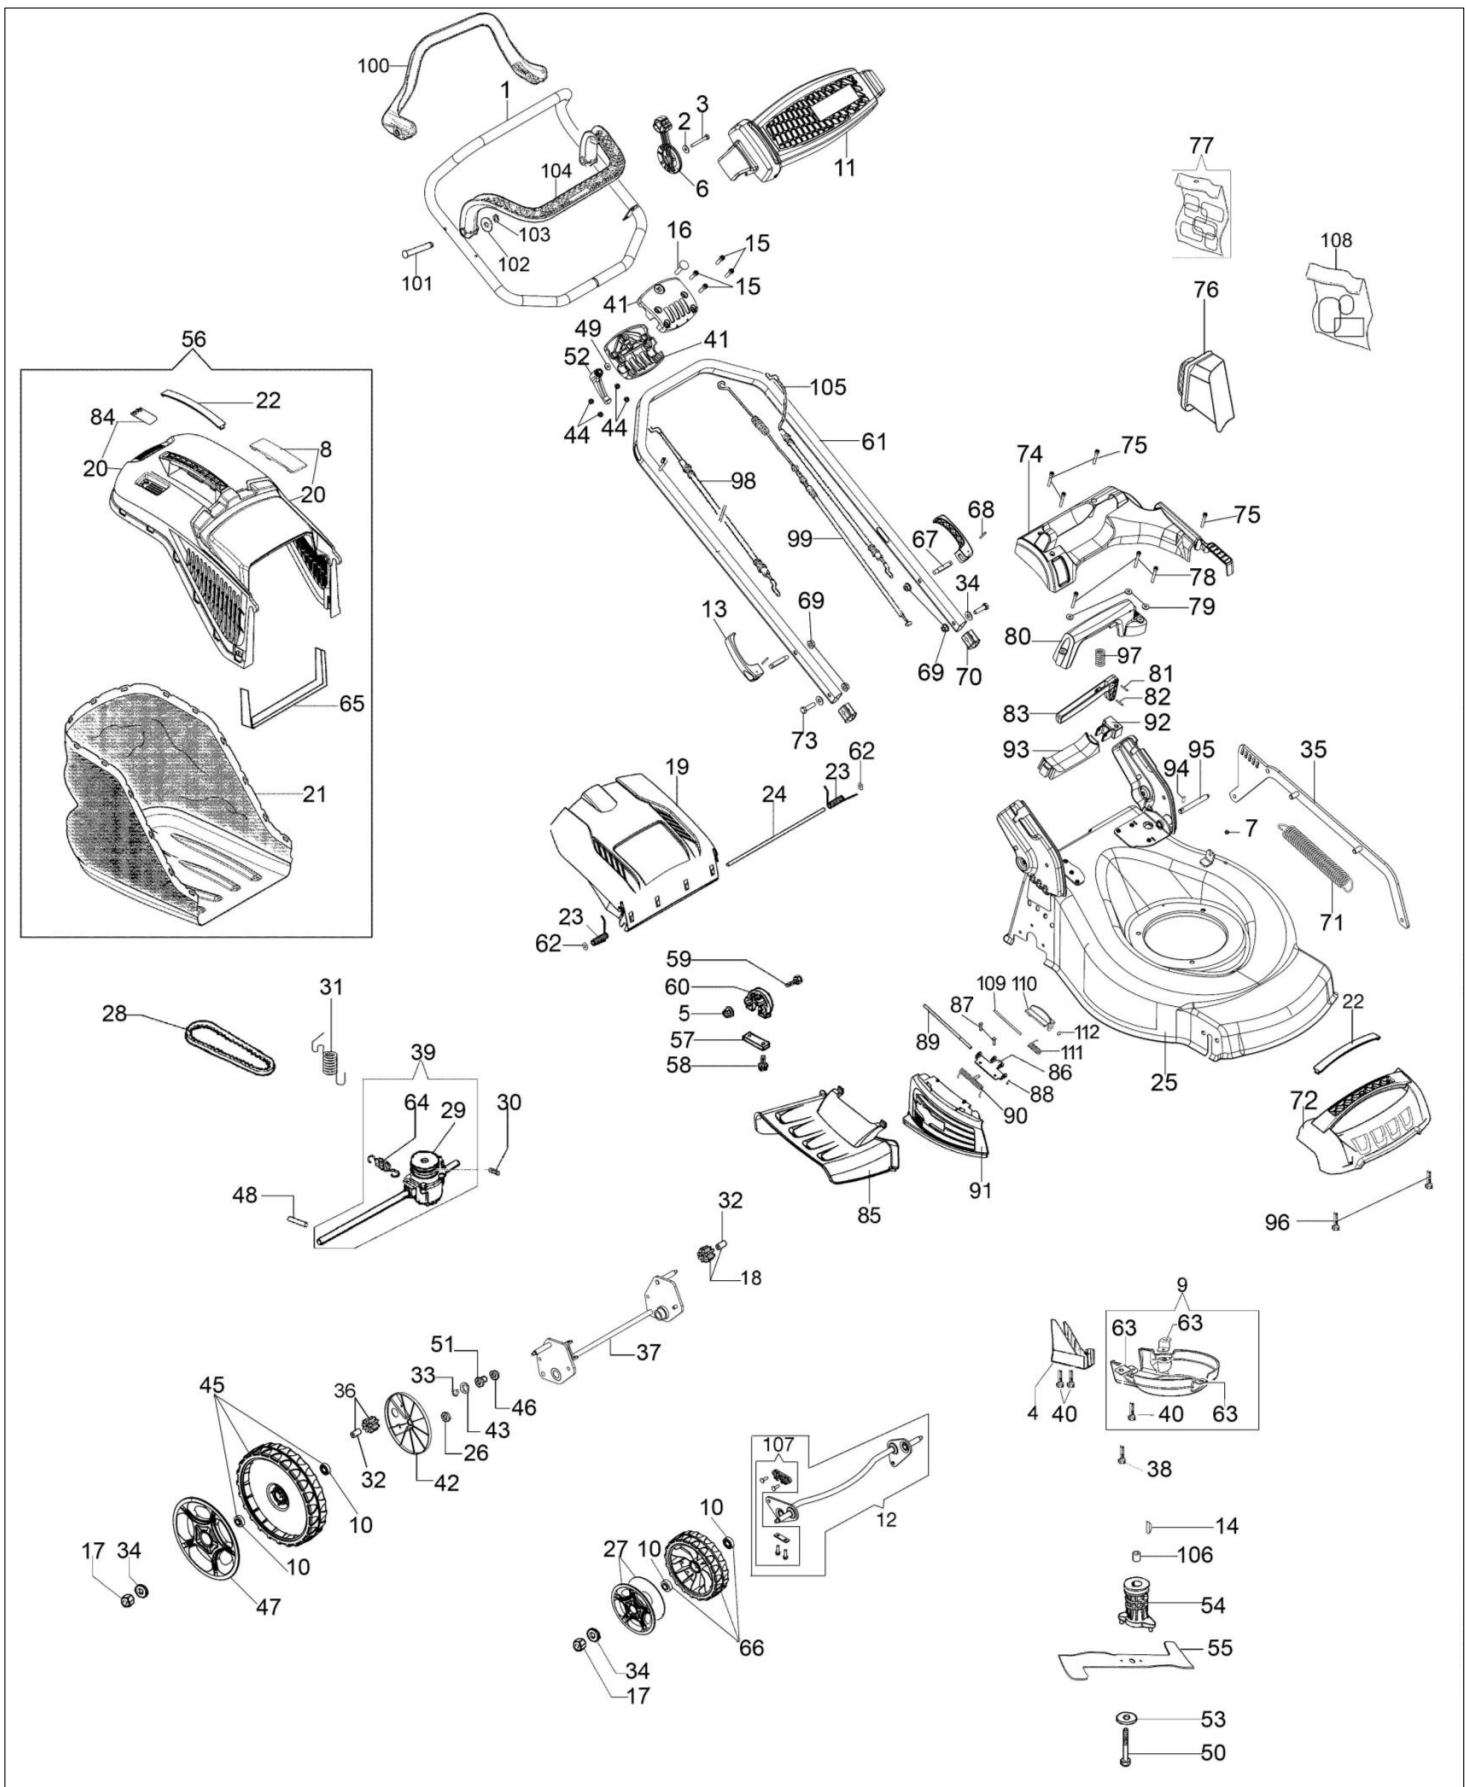

LR 53 TBX ALLROAD EXA 4 (2018) Kosiarka

Dokumenty

Katalog

Ilustracja Katalog

Znak	Ilosc	Kod artykul	Opis	Waznosc od	Waznosc do	Notakt	Biuletyny
1	1	66070528R	Uchwyt upper				
2	1	3918009R	Podkladka				
3	1	3910019	Śruba				
4	1	66070644R	Oslona				
5	5	3914006R	Nakretka				
6	1	66070341AR	Dźwignia gazu				
7	1	3033050R	Wkładka				
8	1	66070466R	Blokada				
9	1	66070233A	Oslona				
10	8	3035023R	Lozysko				
11	1	66070512R	Panel sterowania				
12	1	66070749	Zestaw belki				
13	2	66070508R	Uchwyt				
14	1	8202126R	Wpust				
15	4	3801026R	Śruba				
16	1	3910015R	Sruba				
17	4	3933032R	Nakretka				
18	1	66070437R	Zebatka napedowa lewego				
19	1	66110753R	Przeslona				
20	1	66072047R	Rama				
21	1	66070876R	Zbiornik scietej trawy				
22	2	66070522R	Pokrywa				
23	1	66110610	Kit Sprezyna				
24	1	66070532R	Oś deflektora				
25	1	66070564AR	Korpus				
26	2	3916015R	Podkladka				
27	2	66070885R	Pokrywa kola				
28	1	3047027R	Pasek				
29	1	66070450R	Kolo pasowe				
30	1	3022020R	Sworzen				
31	1	66070035BR	Sprezyna				
32	2	66070435R	Tulejka				
33	4	3024012R	Pierscien sprzysty				
34	5	3916008R	Podkladka				
35	1	66070559R	Cięgno				
36	1	66070436R					
37	1	66070549BR					
38	3	3806076R					
39	1	66070017ER					
40	5	3960137R					
41	2	66070511R					
42	2	66070756					
43	4	3064004AR					
44	4	3914006R					
45	2	66070721R					
46	2	8202311R					