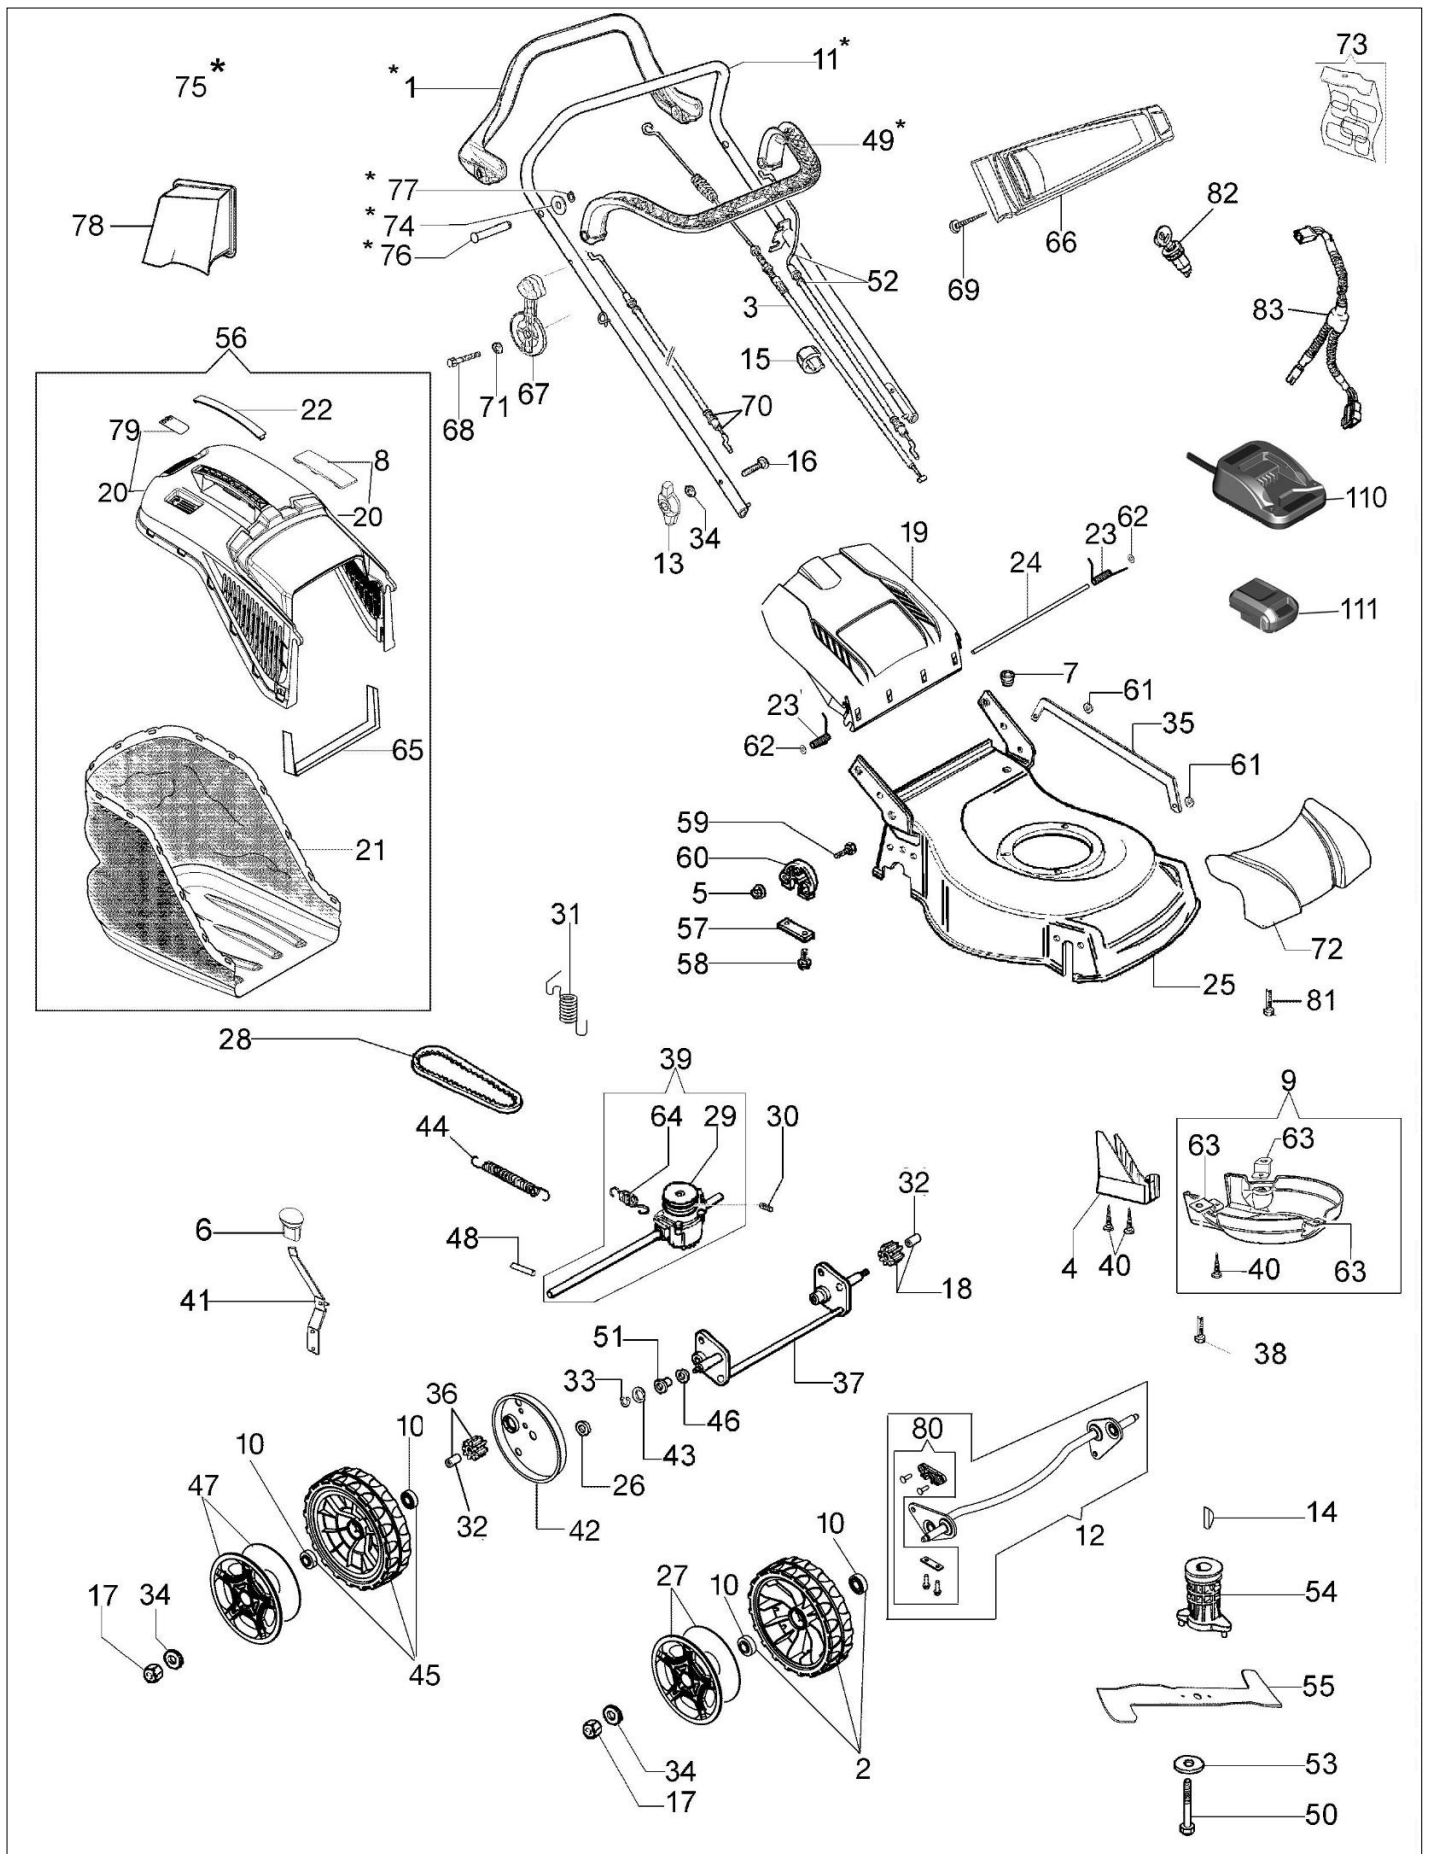

LR 53 TBXE COMFORT PLUS EURO 5 Kosiarki

Dokumenty

Katalog części zamiennych

Ilustracja Katalog części zamiennych

Znak	Ilosc	Kod artykul	Opis	Waznosc od	Waznosc do	Notakt	Biuletyny
1	1	66060398BR	Dzwignia napędu				
2	2	66070724R	Kolo kpl.				
3	1	66070653R	Linka napędu				
4	1	66070644R	Oslona				
5	1	3914006R	Nakretka				
6	1	66110684	Uchwyt				
7	1	66030038	Przelotka				
8	1	66070466R	Blokada				
9	1	66070233A	Oslona				
10	8	66070497R	Lozysko				
11	1	66060421BR	Uchwyt				
12	1	66070748	Zestaw belki				
13	2	66070944R	Dzwignia napinajaca				
14	1	8202126R	Wpust				
15	2	66060231	Tasma				
16	2	3910015R	Sruba				
17	4	3933032R	Nakretka				
18	1	66070437R	Zebatka napędowa lewego				
19	1	66110753R	Przeslona			Rosso; Red	
20	1	66072047R	Rama				
21	1	66070876R	Zbiornik scietej trawy				
22	1	66070522R	Pokrywa				
23	1	66110609A	Kit Sprezyna				
24	1	66110026R	Os deflektora				
25	1	66070936AR	Korpus			Grigio; Grey	
26	2	3916015R	Podkladka				
27	2	66070849R	Pokrywa kola				
28	1	3047027R	Pasek				
29	1	66070450R	Kolo pasowe				
30	1	3022020R	Sworzen				
31	1	66070652R	Sprężyna				
32	2	66070435R	Tulejka				
33	1	3024012R	Pierscien sprzysty				
34	7	3916008R	Podkladka				
35	1	66070229	Ciegno				
36	1	66070436R					
37	1	66070013C					
38	3	3806076R					
39	1	66070755A					
40	2	011200035R					
41	1	66070018R					
42	2	66070060R					
43	1	66030044					
44	1						
45	2						
46	2						