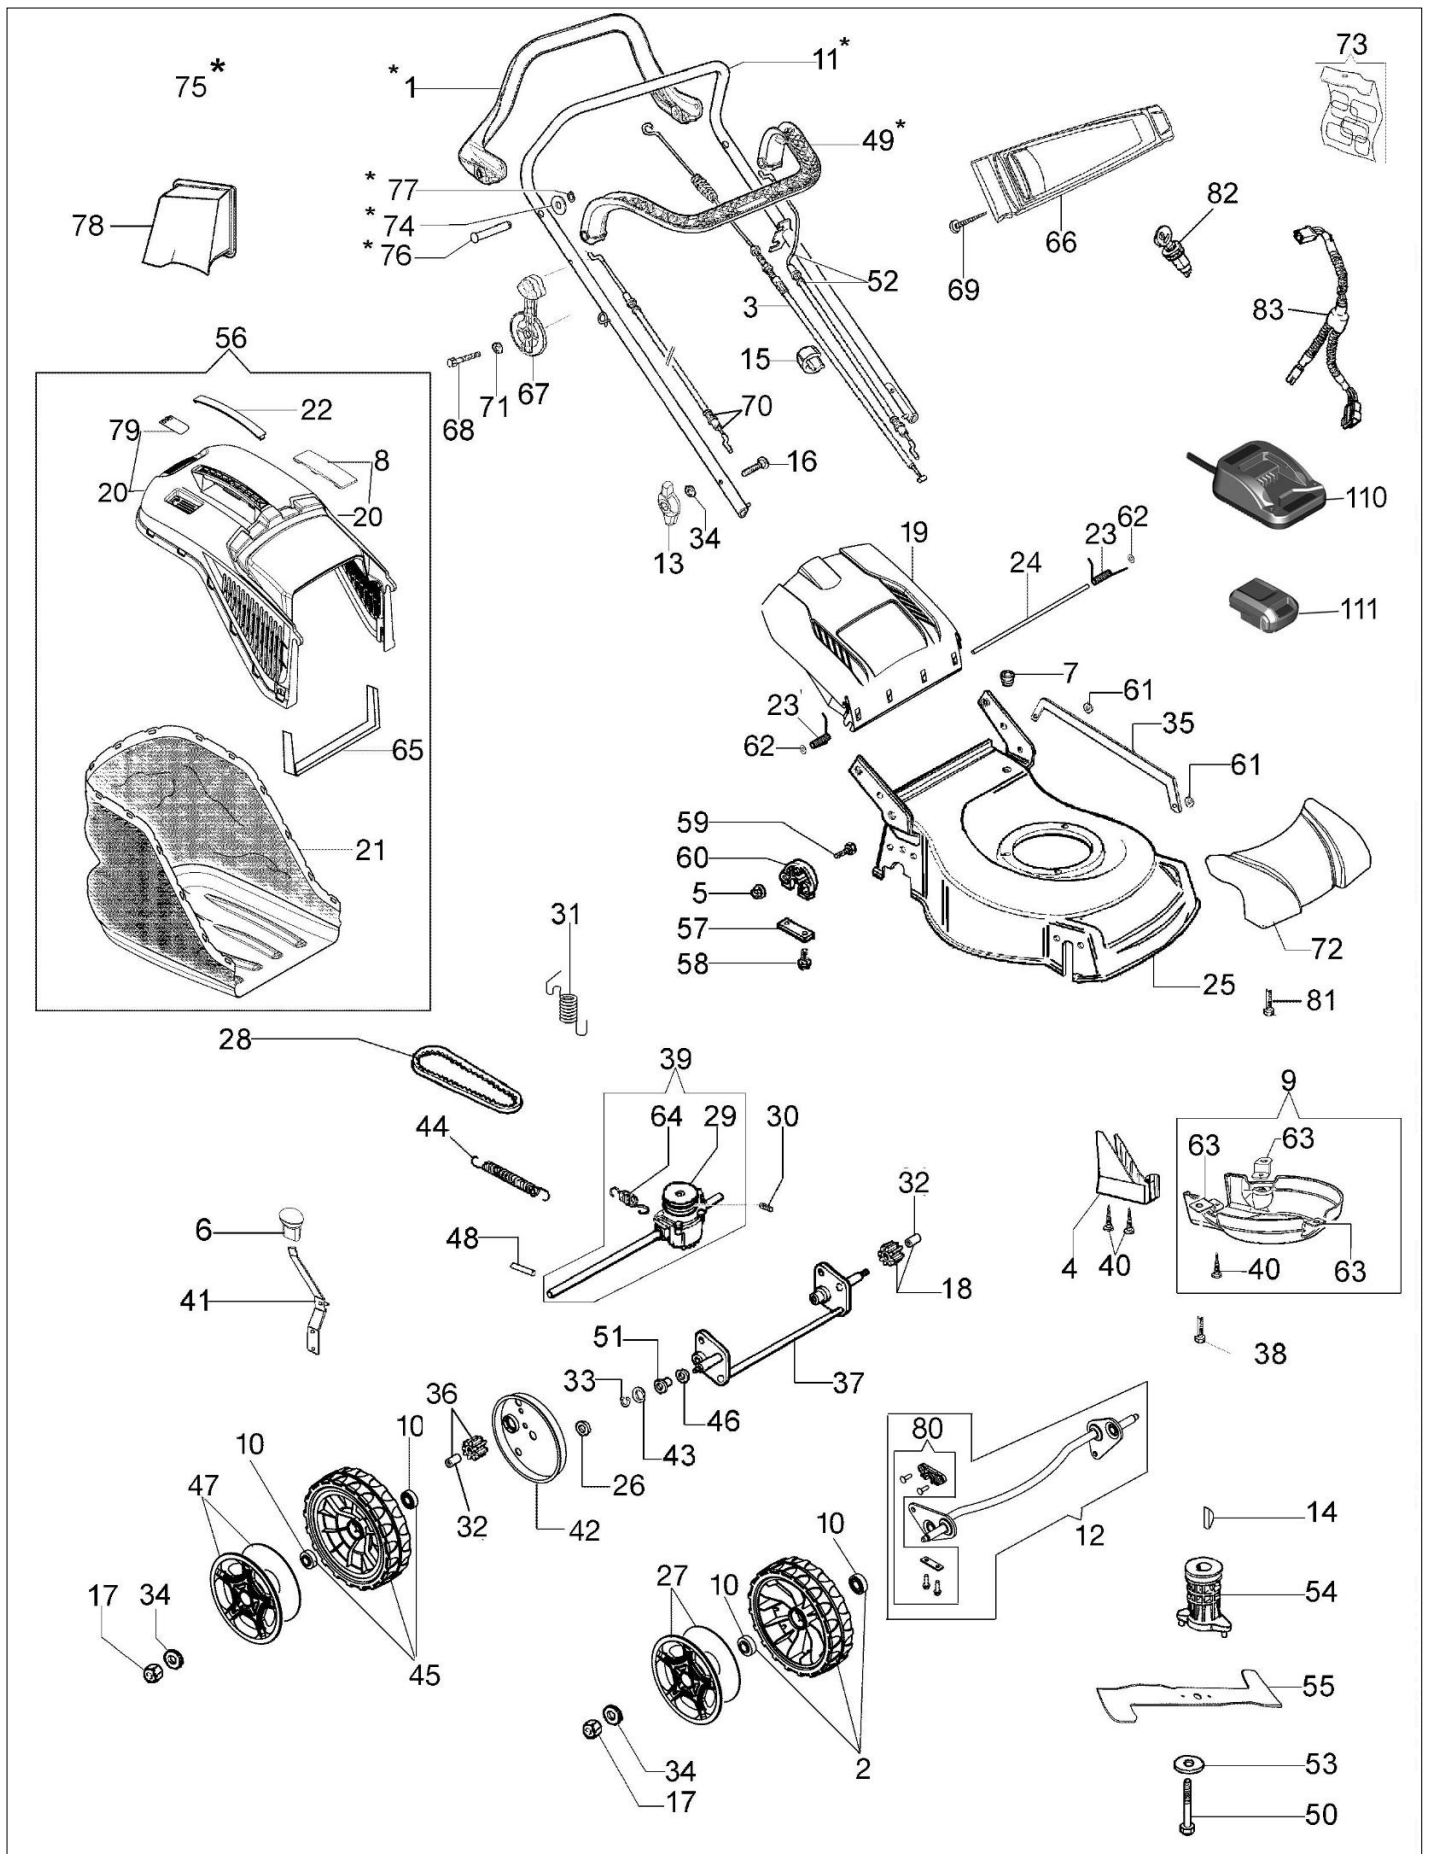

LR 53 TBXE COMFORT PLUS (2018) Kosiarki

Dokumenty

Katalog części zamiennych

Ilustracja Katalog części zamiennych

Znak	Ilosc	Kod artykul	Opis	Waznosc od	Waznosc do	Notakt	Biuletyny
1	1	66060398BR	Dzwignia napędu				
2	2	66070724R	Kolo kpl.				
3	1	66070653R	Linka napędu				
4	1	66070644R	Oslona				
5	1	3914006R	Nakretka				
6	1	66110684	Uchwyt				
7	1	66030038	Przelotka				
8	1	66070466R	Blokada				
9	1	66070233A	Oslona				
10	8	66070497R	Lozysko				
11	1	66060421BR	Uchwyt				
12	1	66070748	Zestaw belki				
13	2	66070944R	Dzwignia napinajaca				
14	1	8202126R	Wpust				
15	2	66060231	Tasma				
16	2	3910015R	Sruba				
17	4	3933032R	Nakretka				
18	1	66070437R	Zebatka napędowa lewego				
19	1	66110753R	Przeslona			Rosso; Red	
20	1	66072047R	Rama				
21	1	66070876R	Zbiornik scietej trawy				
22	1	66070522R	Pokrywa				
23	1	66110609A	Kit Sprezyna				
24	1	66110026R	Os deflektora				
25	1	66070936AR	Korpus			Grigio; Grey	
26	2	3916015R	Podkladka				
27	2	66070849R	Pokrywa kola				
28	1	3047027R	Pasek				
29	1	66070450R	Kolo pasowe				
30	1	3022020R	Sworzen				
31	1	66070652R	Sprężyna				
32	2	66070435R	Tulejka				
33	1	3024012R	Pierscien sprzysty				
34	7	3916008R	Podkladka				
35	1	66070229	Ciegno				
36	1	66070436R					
37	1	66070013C					
38	3	3806076R					
39	1	66070755A					
40	2	011200035R					
41	1	66070018R					
42	2	66070060R					
43	1	66030044					
44	1						
45	2						
46	2						