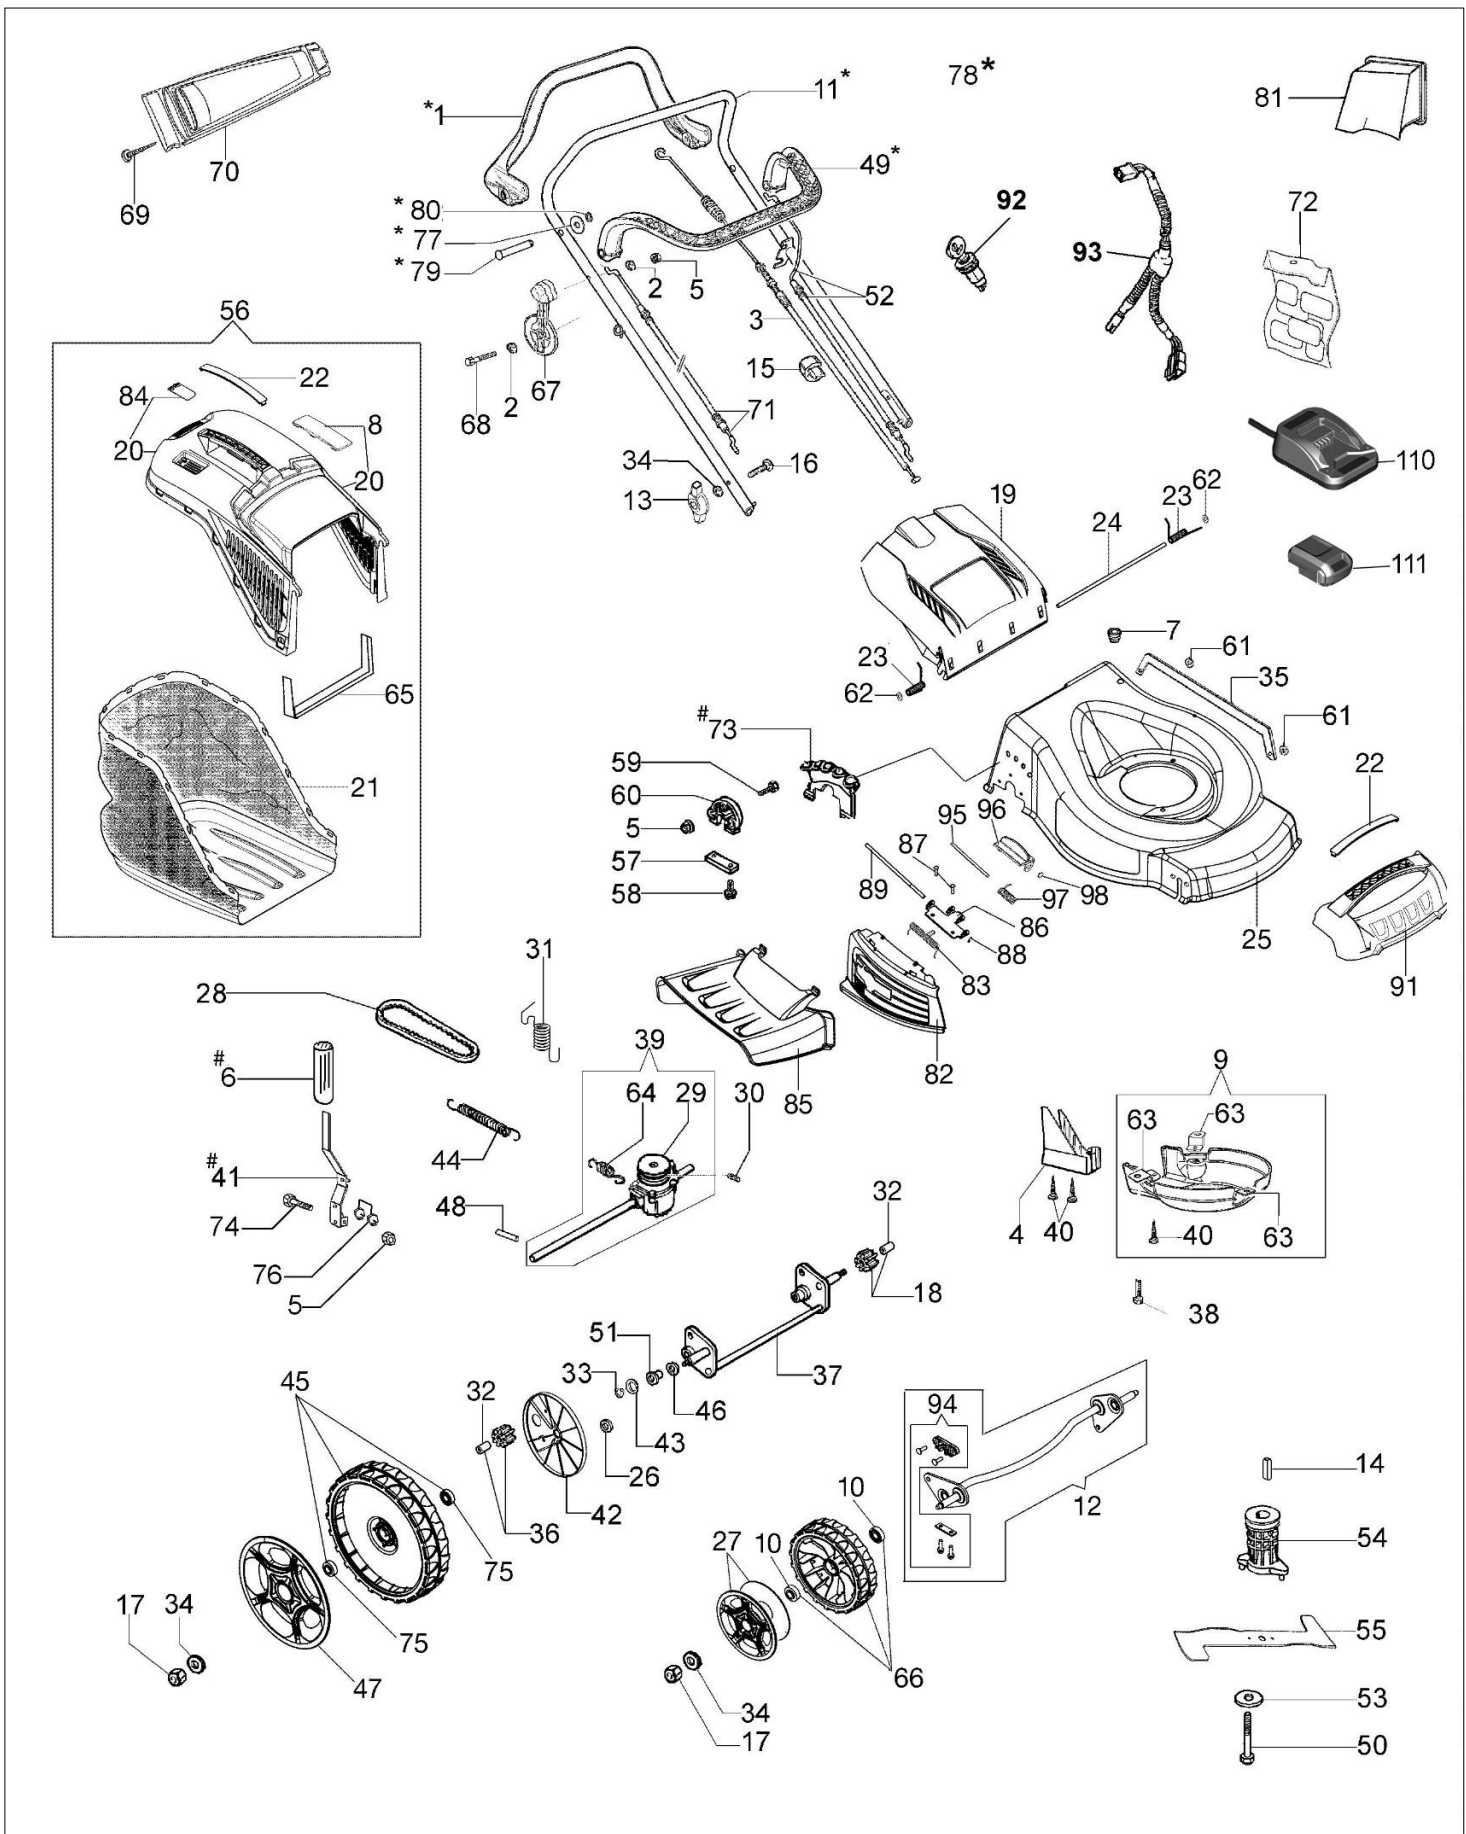

LR 53 TBXE ALLROAD PLUS 4 (2018) Kosiarka

Dokumenty

Katalog części zamiennych

Ilustracja Katalog części zamiennych

Znak	Ilosc	Kod artykul	Opis	Waznosc od	Waznosc do	Notakt	Biuletyny
1	1	66060398BR	Dzwignia napedu				
2	2	3918009R	Podkladka				
3	1	66060058CR	Linka napedu				
4	1	66070644R	Oslona				
5	7	3914006R	Nakretka				
6	1	66070924R	Uchwyt				
7	1	66030038	Przelotka				
8	1	66070466R	Blokada				
9	1	66070233A	Oslona				
10	4	3035023R	Lozysko				
11	1	66060421BR	Uchwyt				
12	1	66070749	Zestaw belki				
13	2	66070944R	Dzwignia napinajaca				
14	1	8202126R	Wpust				
15	2	66060231	Tasma				
16	2	3910015R	Sruba				
17	4	3933032R	Nakretka				
18	1	66070437R	Zebatka napedowa lewego				
19	1	66110753R	Przeslona				
20	1	66072047R	Rama				
21	1	66070876R	Zbiornik scietej trawy				
22	2	66070522R	Pokrywa				
23	1	66110609A	Kit Sprezyna				
24	1	66110026R	Os deflektora				
25	1	66070537AR	Korpus				
26	2	3916015R	Podkladka				
27	2	66070885R	Pokrywa kola				
28	1	3047027R	Pasek				
29	1	66070450R	Kolo pasowe				
30	1	3022020R	Sworzen				
31	1	66070035BR	Sprezyna				
32	2	66070435R	Tulejka				
33	4	3024012R	Pierscien sprzysty				
34	7	3916008R	Podkladka				
35	1	66070229	Ciegno				
36	1	66070436R	Zebatka napedowa prawa				
37	1	66070287AR	Tylna os				
38	3	3806076R	Sruba				
39	1	66070017ER					
40	5	011200035R					
41	1	66070286CR					
42	2	66070756					
43	1						
44	1						
45	2						
46	2						