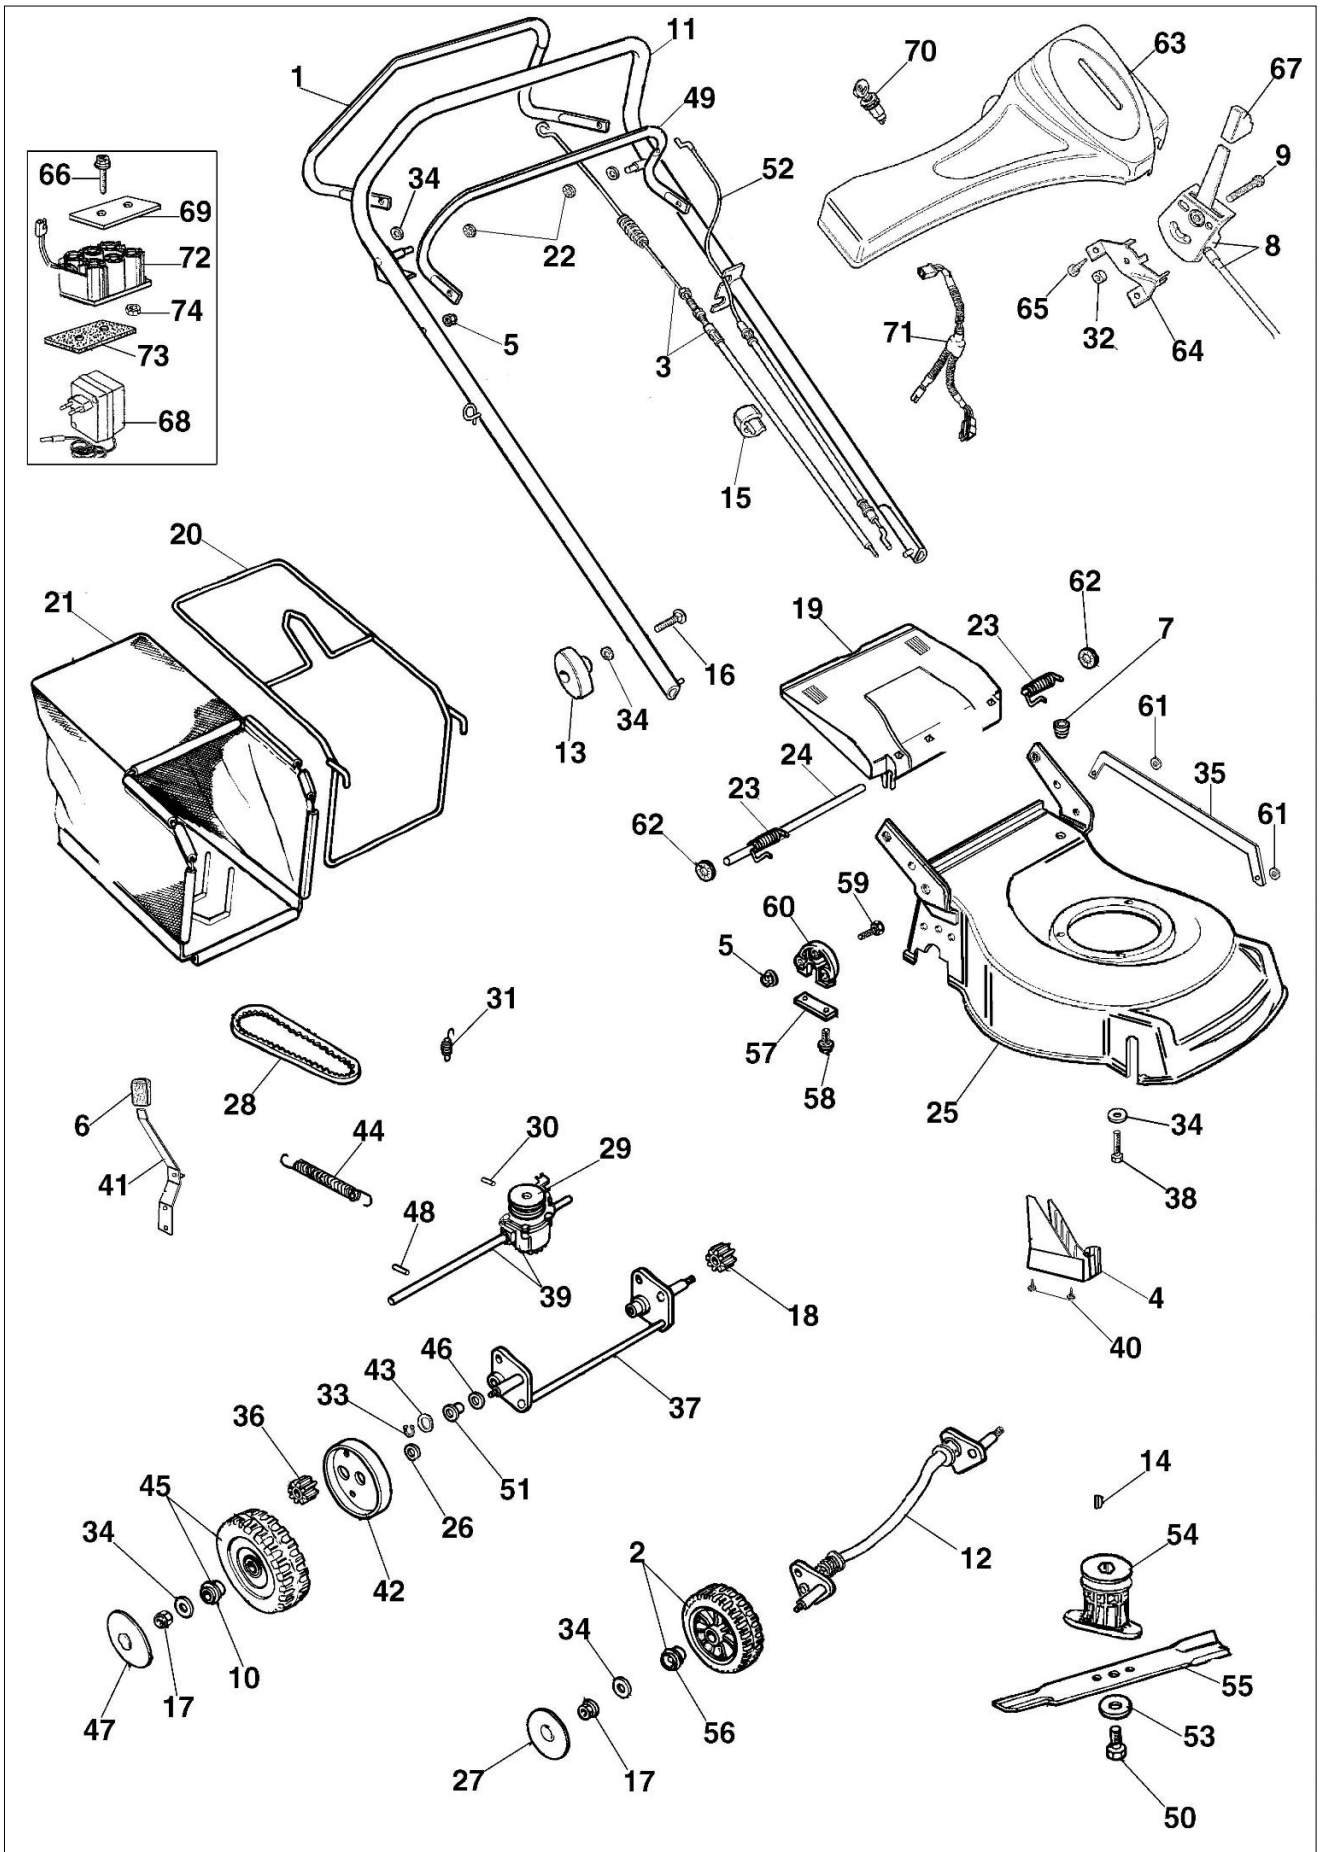

Ilustracja Kompletny katalog (do lutego 2002)

Znak	Ilosc	Kod artykul	Opis	Waznosc od	Waznosc do	Notakt	Biuletyny
1	1	66060105R	Dźwignia napędu				
2	2	66110281	Zestaw kół				
3	1	66060058CR	Linka napędu				BT5-037-11/06
4	1	66070032AR	Ośłona				
5	6	3914006R	Nakretka				
6	1	66070021R	Uchwyt				
7	1	66030038	Przelotka				
8	1	66060062R	Linka gazu				
9	1	3906164R	Sruba				
10	2	66030057R	Łożysko				
11	1	66060104AR	Uchwyt				
12	1	66070748	Zestaw belki				BT5-053-12/08
13	1	4119013AR	Dźwignia napinająca				
14	1	8202126R	Wpust				
15	1	66060231	Tasma				
16	2	3910015R	Sruba				
17	1	3933032R	Nakretka				
18	1	66070437R	Zebatka napędowa lewego				
19	1	66030002	Przesłona				
20	1	66030006AR	Rama				
21	1	66030198R	Zbiornik ściętej trawy				
22	2	3045033R	Podkładka				
23	1	66030019	Sprężyna				
24	1	66070037	Sworzeń				
25	1	66070816AR	Korpus				
26	2	3916015R	Podkładka				
27	2	66100126	Pokrywa koła				
28	1	3047025R	Pasek				
28	1	3047027R					
29	1	66070450R					
30	1	3022020R					
31	1	66070035BR					
32	1	66070063AR					
33	2	3045035R					
34	4	3916008R					
35	1	66070022					
36	1	66070436R					
37	1	66070013C					
38	1	3806076R					
39	1	66070017ER					
40	1	011200035R					
41	1	66070018R					
42	1	66070060R					
43	2	66030044					
44	1	66070036R					
45	2	66062097