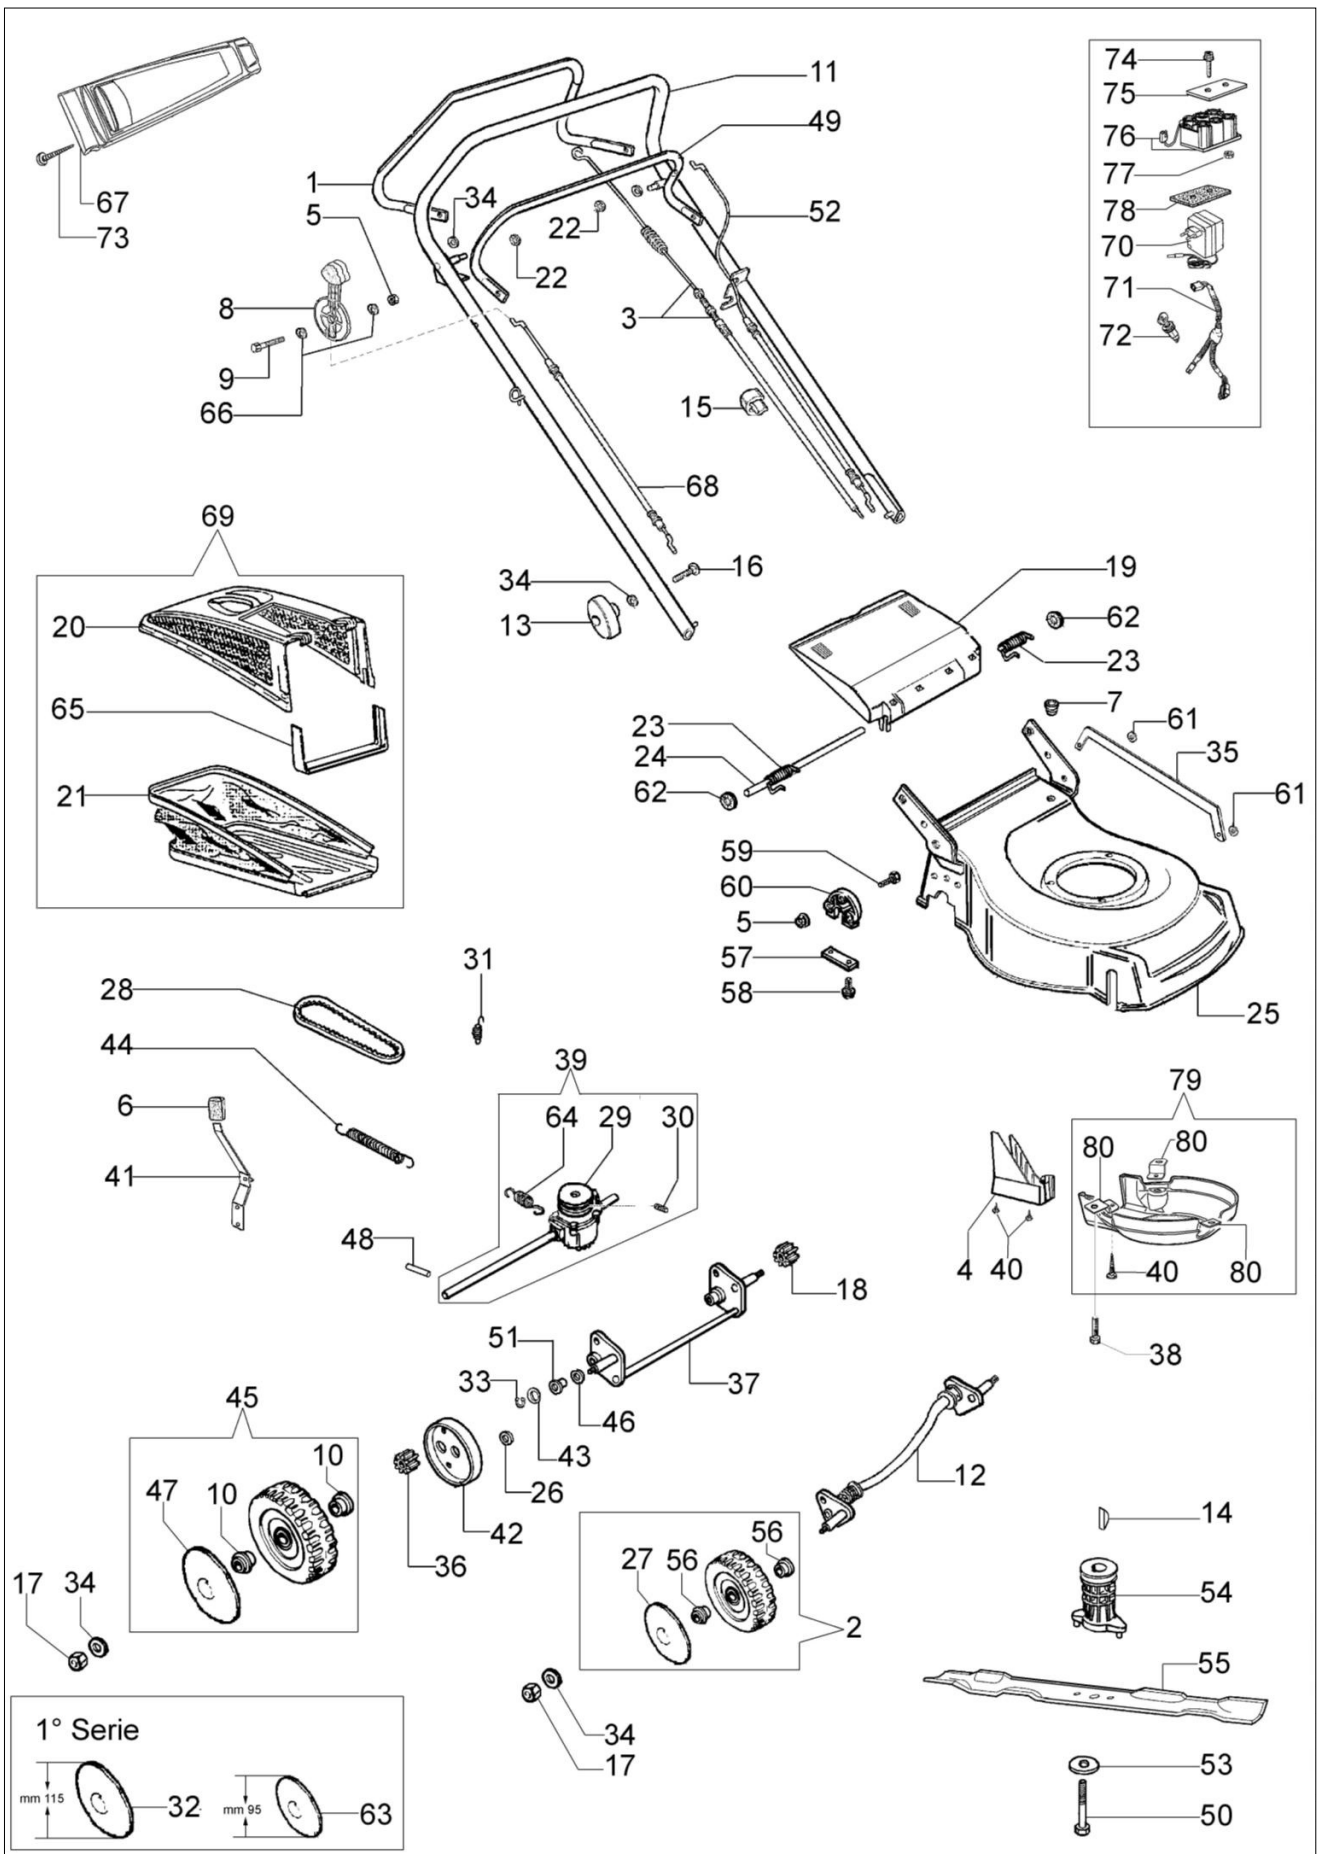

Ilustracja Kompletny katalog (od czerwca '07)

Znak	Ilosc	Kod artykul	Opis	Waznosc od	Waznosc do	Notakt	Biuletyny
1	1	66060105R	Dźwignia napędu				
2	2	66110281	Zestaw kół				BT5-038-01/07
3	1	66060058CR	Linka napędu				
4	1	66070032AR	Ośłona				
5	1	3914006R	Nakretka				
6	1	66070021R	Uchwyt				
7	1	66030038	Przelotka				
8	1	66070341AR	Dźwignia gazu				
9	1	3910019	Śruba				
10	4	66070497R	Lozysko				BT5-038-01/07
11	1	66060104AR	Uchwyt				
12	1	66070748	Zestaw belki				BT5-053-12/08
13	2	4119013AR	Dźwignia napinająca				
14	1	8202126R	Wpust				
15	2	66060231	Tasma				
16	2	3910015R	Sruba				
17	4	3933032R	Nakretka				
18	1	66070437R	Zebatka napędowa lewego				
19	1	66110014R	Przesłona				
20	1	66070132R	Rama				
21	1	66070329R	Zbiornik ściętej trawy				
22	2	3045033R	Podkładka				
23	1	66110610	Kit Sprezyna				
24	1	66110026R	Os deflektora				
25	1	66070816AR	Korpus				
26	2	3916015R	Podkładka				
27	2	66110278R	Pokrywa koła				BT5-038-01/07
28	1	3047027R	Pasek				BT5-077-06/14
28	1	3047025R	Pasek				BT5-077-06/14
29	1	66070450R	Kolo pasowe				
30	1	3022020R	Sworzen				
31	1	66070035BR	Sprezyna				
32	2	66100126	Pokrywa koła				BT5-038-01/07
33	1	3024012R	Pierscien sprzysty				
34	7	3916008R	Podkładka				
35	1	66070022	Cięgno				
36	1	66070436R	Zebatka napędowa prawa				
37	1	66070013C	Tyłna oś				
38	3	3806076R	Sruba				
39	1	66070017ER					
40	5	011200035R					
41	1	66070018R					
42	1	66070060R					
43	1	66030044					
44	1	66070036R					
45	2	66062097