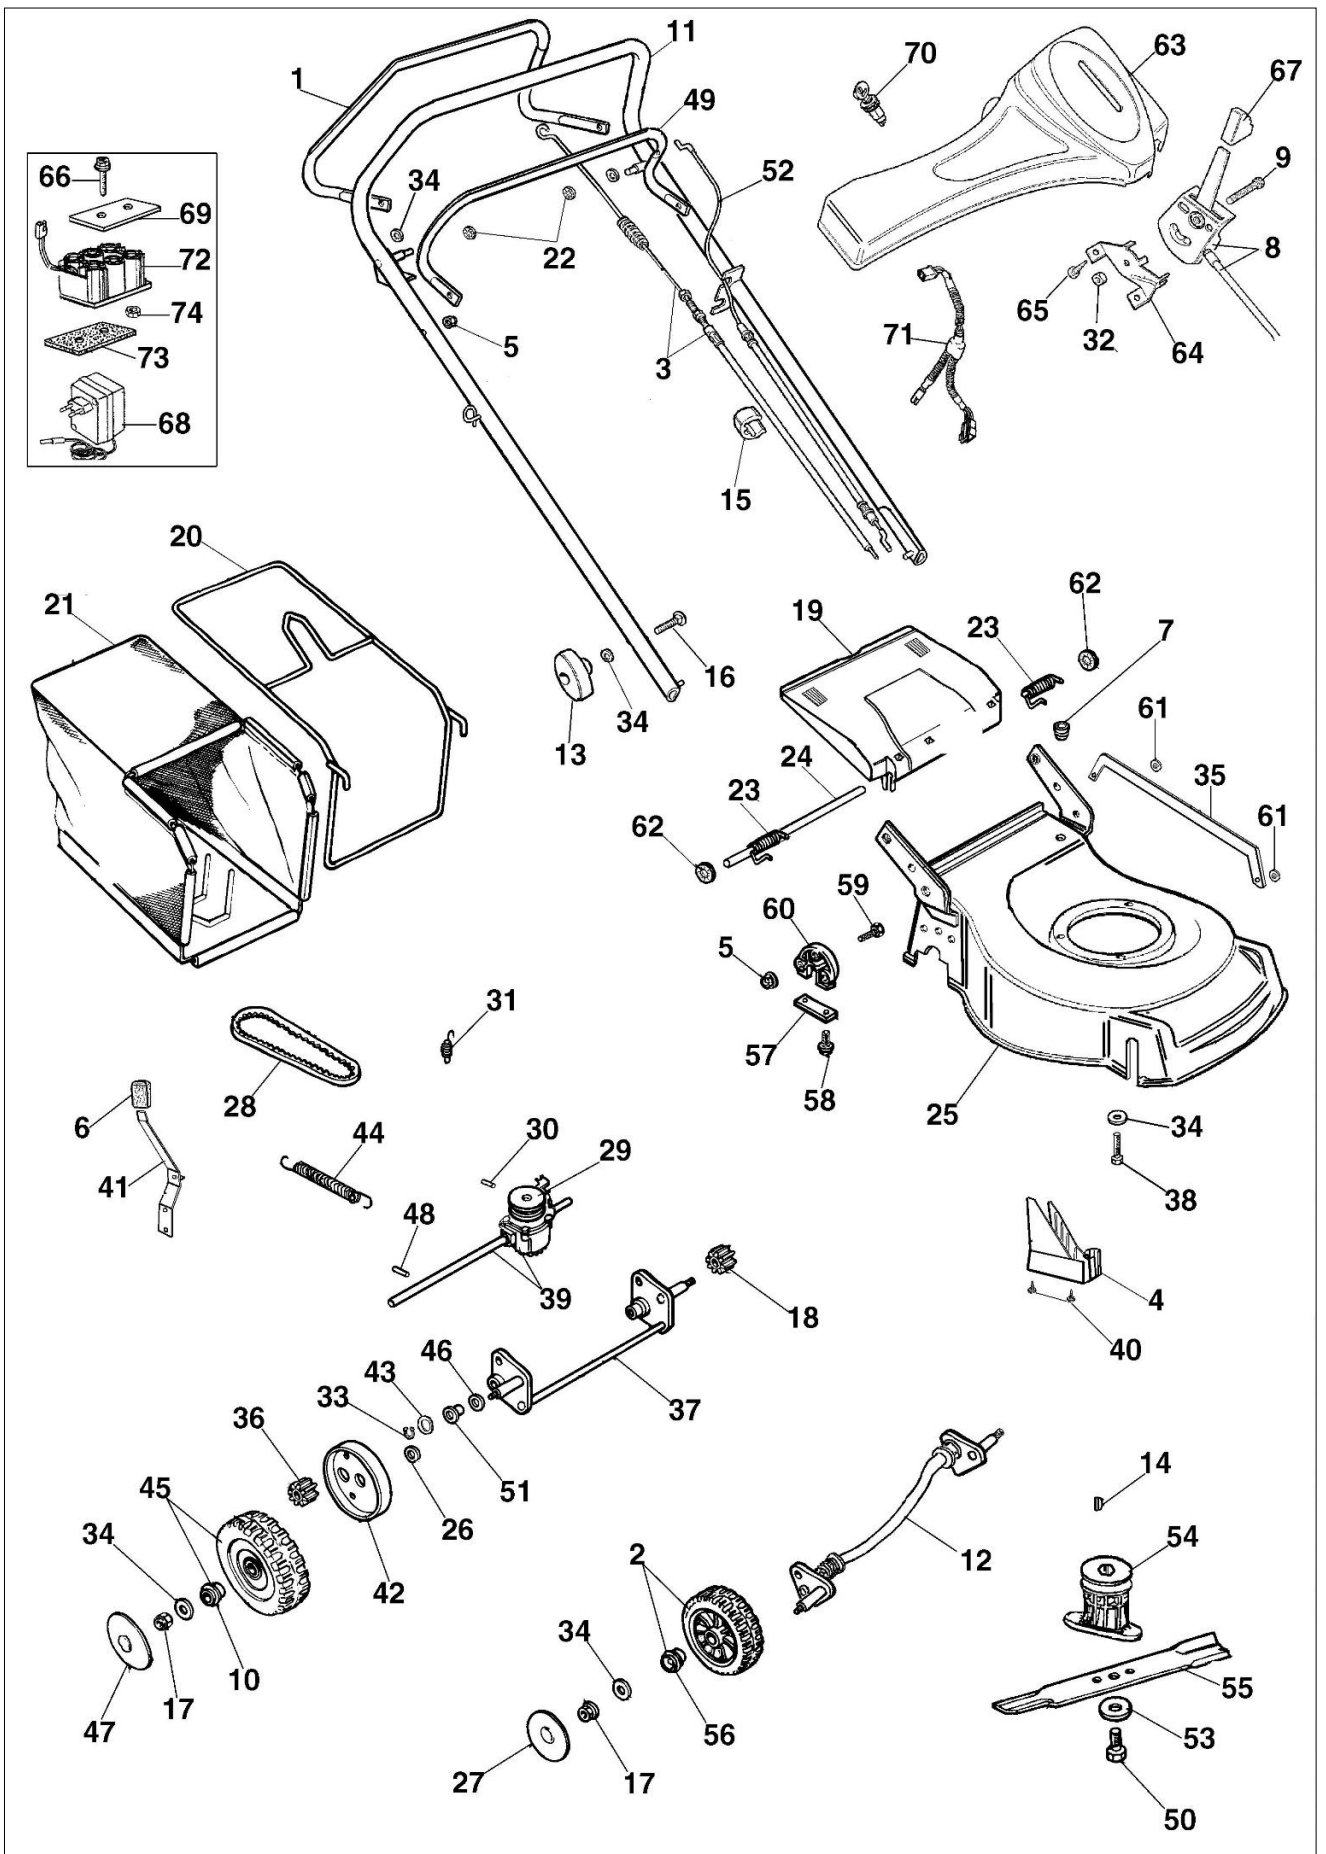

## Ilustracja Kompletny katalog (od czerwca '07)

Znak	Ilość	Kod artykuł	Opis	Ważność od	Ważność do	Notakt	Biuletyny
46	2	8202311R	Pierscien				
47	2	66030145R	Pokrywa koła				BT5-038-01/07
48	1	66060010R	Walek				
49	1	66060106R	Dźwignia hamulca				
50	1	3906150R	Sruba				
51	2	66060030R	Tulejka				
52	1	66060108R	Linka hamulca silnika				
53	1	66060384R	Podkładka				
54	1	66030256R	Piasta Ø22,2mm				
55	1	66070440R	Nóż mielący				
56	4	66070497R	Łozysko				BT5-038-01/07
57	2	66030039	Płytki				
58	4	3960031R	Sruba				
59	6	3801022R	Sruba				
60	2	66030049AR	Mocowanie				
61	2	3045035R	Podkładka				
62	2	3045034R	Podkładka				
63	2	66030080R	Pokrywa koła				BT5-038-01/07
64	1	66070980R	Sprezyna				
65	1	66070133R	Mocowanie				
66	2	3918009R	Podkładka				
67	1	66070158	Panel sterowania				
68	1	66070136R	Linka gazu				
69	1	66070379A	Zbiornik ściętej trawy kpl.				
70	1	8202156	Ładowarka				
71	1	8202338	Przewód				
72	1	3040020R	Wyłącznik				
73	2	3960072	Śruba				
74	2	3801067	Śruba				
75	1	66060134	Płytki				
76	1	8201154R	Bateria				
77	2	3914003R	Nakretka				
78	1	66070076	Podstawa				
79	1	66070233A	Oslona				BT5-042-06/07
80	3	66070228R	Mocowanie				BT5-042-06/07