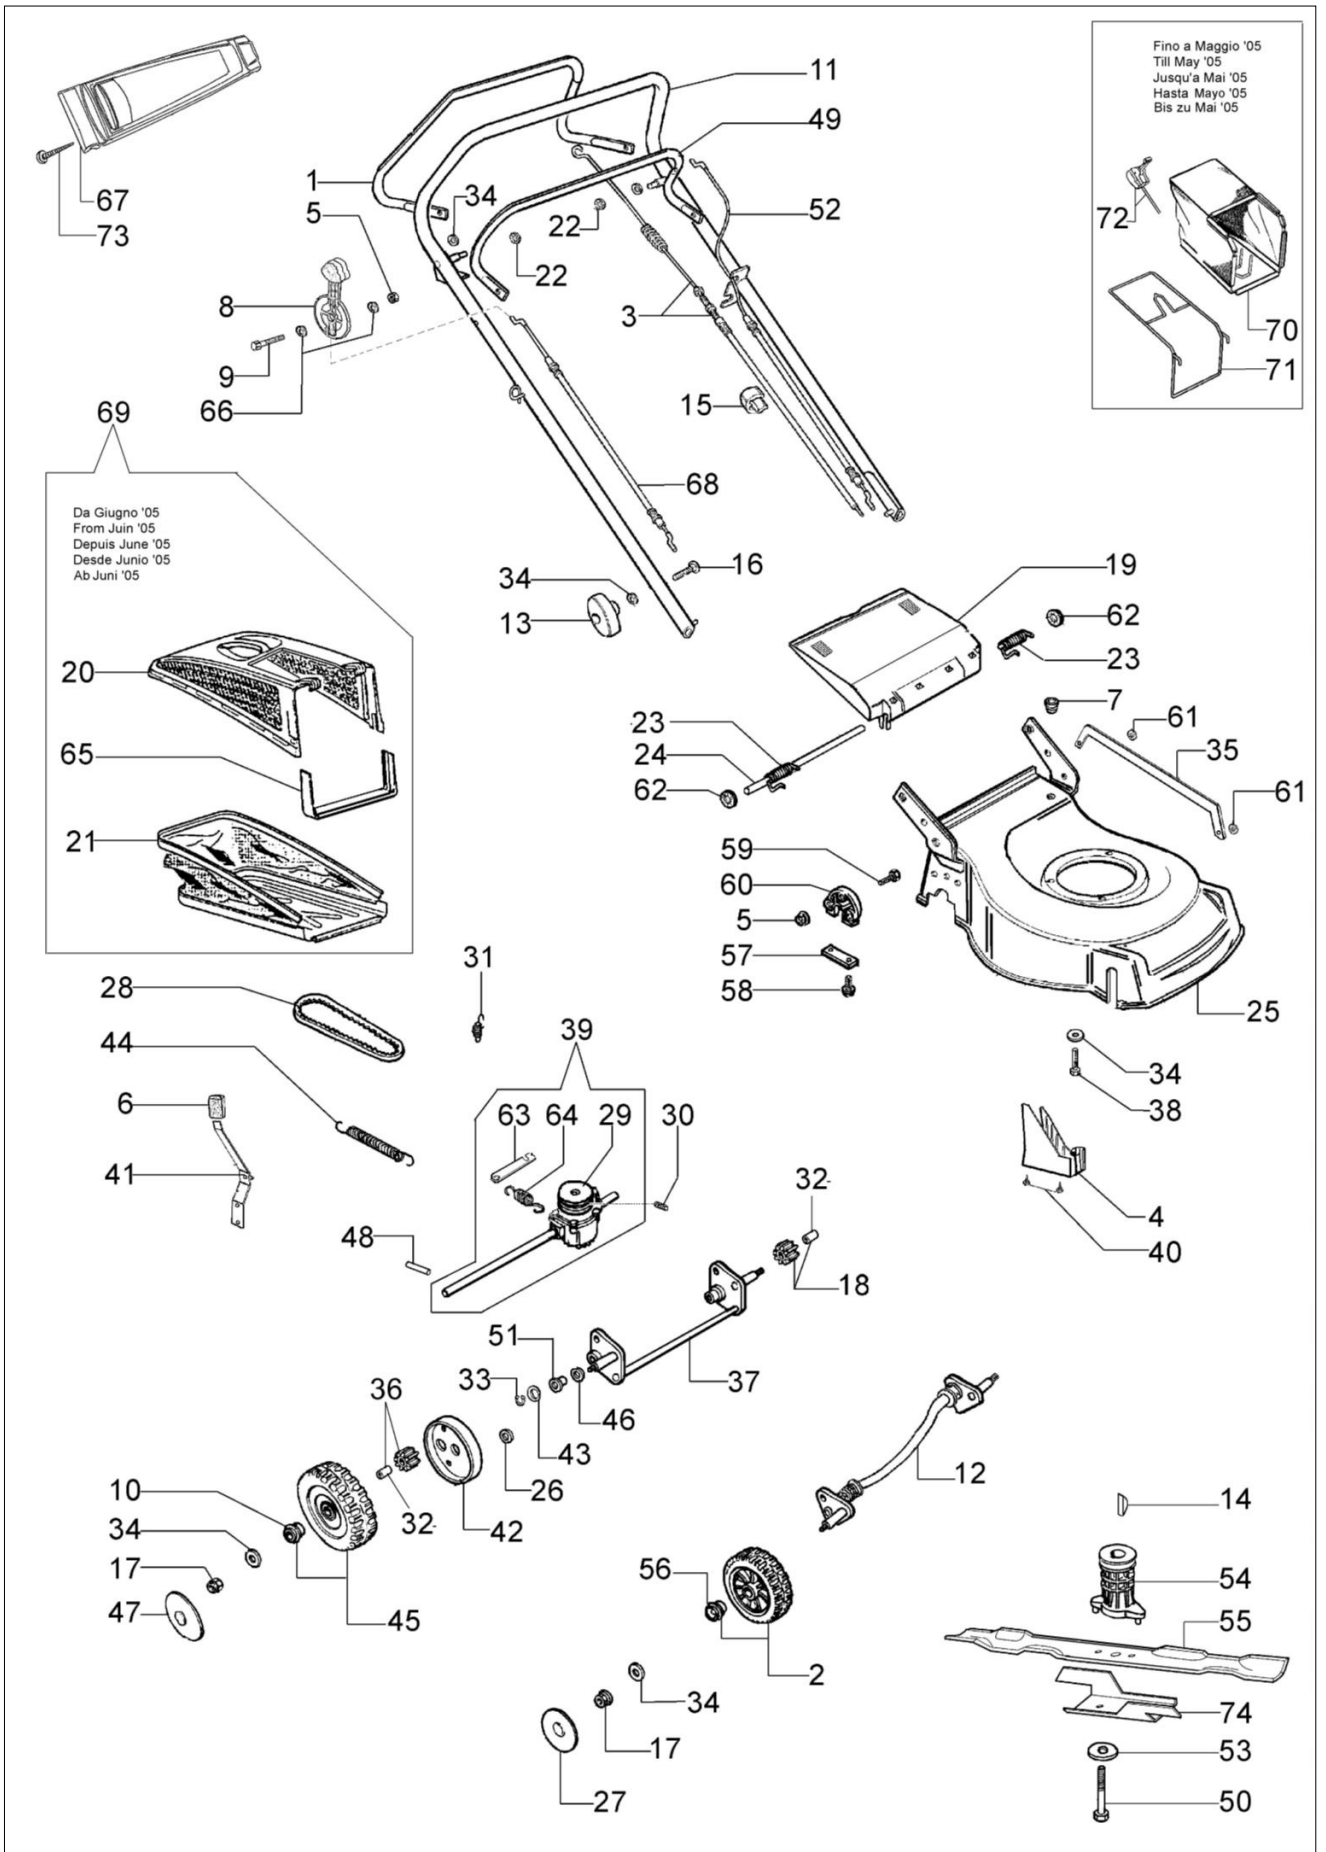

Ilustracja Kompletny katalog (do marca 2002)

Znak	Ilosc	Kod artykul	Opis	Waznosc od	Waznosc do	Notakt	Biuletyny
1	1	66060105R	Dźwignia napędu				
2	2	66110281	Zestaw kół				BT5-038-01/07
3	1	66060058CR	Linka napędu				BT5-037-11/06
4	1	66070032AR	Ośłona				
5	1	3914006R	Nakretka				
6	1	66070021R	Uchwyt				
7	1	66030038	Przelotka				
8	1	66070341AR	Dźwignia gazu				
9	1	3910019	Śruba				
10	4	66030057R	Łożysko				
11	1	66060104AR	Uchwyt				
12	1	66070748	Zestaw belki				BT5-053-12/08
13	2	4119013AR	Dźwignia napinająca				
14	1	8202126R	Wpust				
15	2	66060231	Tasma				
16	2	3910015R	Sruba				
17	4	3933032R	Nakretka				
18	1	66070437R	Zebatka napędowa lewego				
19	1	66110014R	Przesłona				
20	1	66070132R	Rama				
21	1	66070329R	Zbiornik ściętej trawy				
22	2	3045033R	Podkładka				
23	1	66110610	Kit Sprezyna				
24	1	66110026R	Os deflektora				
25	1	66070816AR	Korpus				
26	2	3916015R	Podkładka				
27	2	66100126	Pokrywa koła				BT5-038-01/07
28	1	3047025R	Pasek				BT5-077-06/14
28	1	3047027R	Pasek				BT5-077-06/14
29	1	66070450R	Kolo pasowe				
30	1	3022020R	Sworzen				
31	1	66070035BR	Sprezyna				
32	2	66070435R	Tulejka				
33	1	3024012R	Pierscien sprzysty				
34	7	3916008R	Podkładka				
35	1	66070022	Cięgno				
36	1	66070436R	Zebatka napędowa prawa				
37	1	66070013C	Tyłna oś				
38	3	3806076R	Sruba				
39	1	66070017ER					
40	2	011200035R					
41	1	66070018R					
42	1	66070060R					
43	1	66030044					
44	1	66070036R					
45	2	66062097