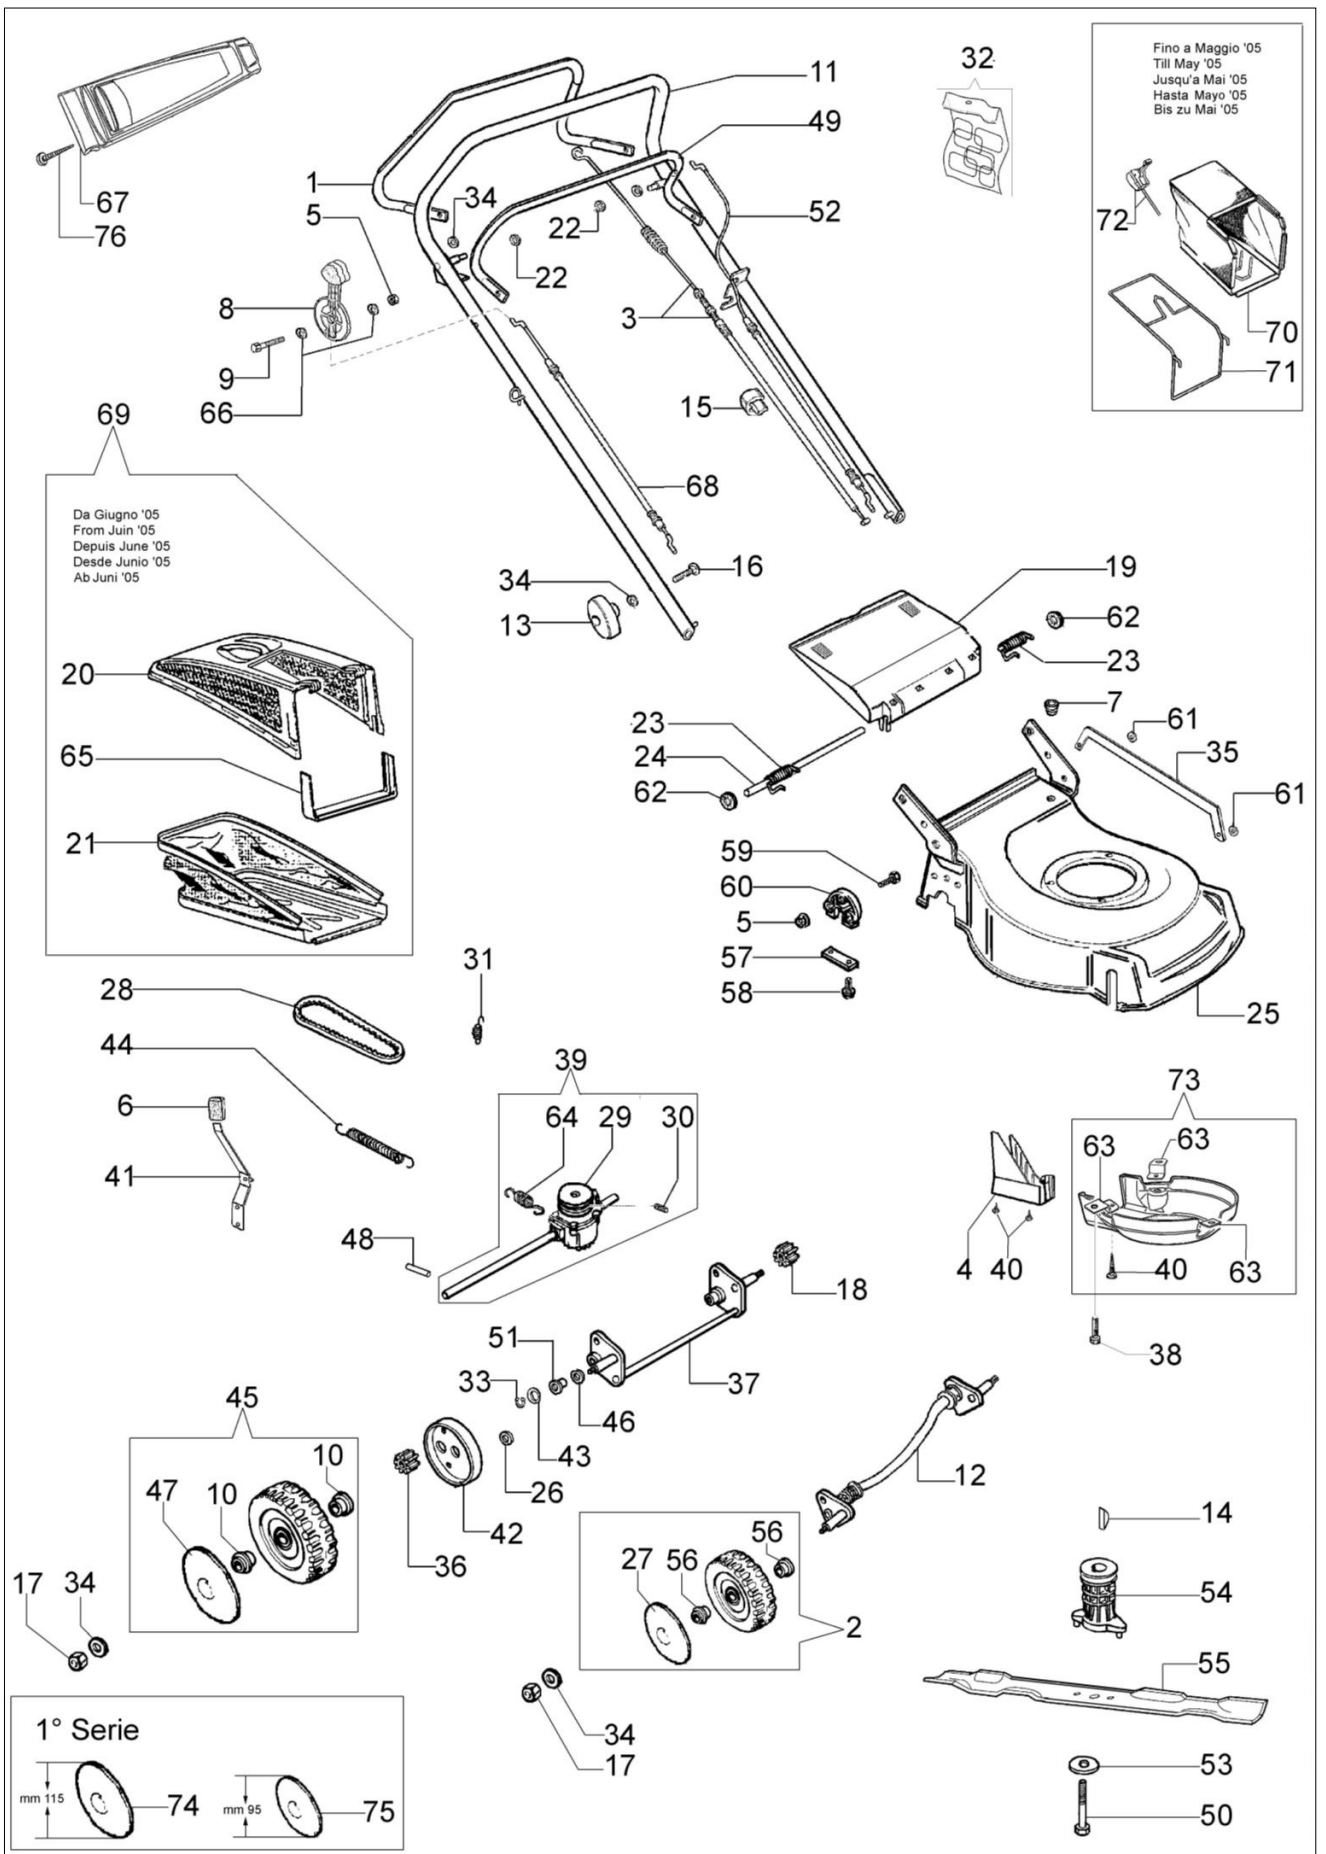

Ilustracja Kompletny katalog (od czerwca '07)

Znak	Ilosc	Kod artykul	Opis	Waznosc od	Waznosc do	Notakt	Biuletyny
1	1	66060105R	Dźwignia napędu				
2	2	66110281	Zestaw kół				BT5-038-01/07
3	1	66060058CR	Linka napędu				
4	1	66070032AR	Ośłona				
5	1	3914006R	Nakretka				
6	1	66070021R	Uchwyt				
7	1	66030038	Przelotka				
8	1	66070341AR	Dźwignia gazu				
9	1	3910019	Śruba				
10	4	66030057R	Łożysko				BT5-038-01/07
11	1	66060104AR	Uchwyt				
12	1	66070748	Zestaw belki				BT5-053-12/08
13	2	4119013AR	Dźwignia napinająca				
14	1	8202126R	Wpust				
15	2	66060231	Tasma				
16	2	3910015R	Sruba				
17	4	3933032R	Nakretka				
18	1	66070437R	Zebatka napędowa lewego				
19	1	66110014R	Przesłona				
20	1	66070132R	Rama				
21	1	66070329R	Zbiornik ściętej trawy				
22	2	3045033R	Podkładka				
23	1	66110610	Kit Sprezyna				
24	1	66110026R	Os deflektora				
25	1	66070816AR	Korpus				
26	2	3916015R	Podkładka				
27	2	66110278R	Pokrywa koła				BT5-038-01/07
28	1	3047027R	Pasek				BT5-077-06/14
28	1	3047025R	Pasek				BT5-077-06/14
29	1	66070450R	Kolo pasowe				
30	1	3022020R	Sworzen				
31	1	66070035BR	Sprezyna				
32	1	66070381	Zestaw etykiet				
33	1	3024012R	Pierscien sprzysty				
34	7	3916008R	Podkładka				
35	1	66070022	Cięgno				
36	1	66070436R	Zebatka napędowa prawa				
37	1	66070013C	Tyłna oś				
38	3	3806076R	Sruba				
39	1	66070017ER	Przeniesienie napędu				
40	5	011200035R	Śruba				
41	1	66070018R					
42	1	66070060R					
43	1	66030044					
44	1	66070036R					
45	2	66062097