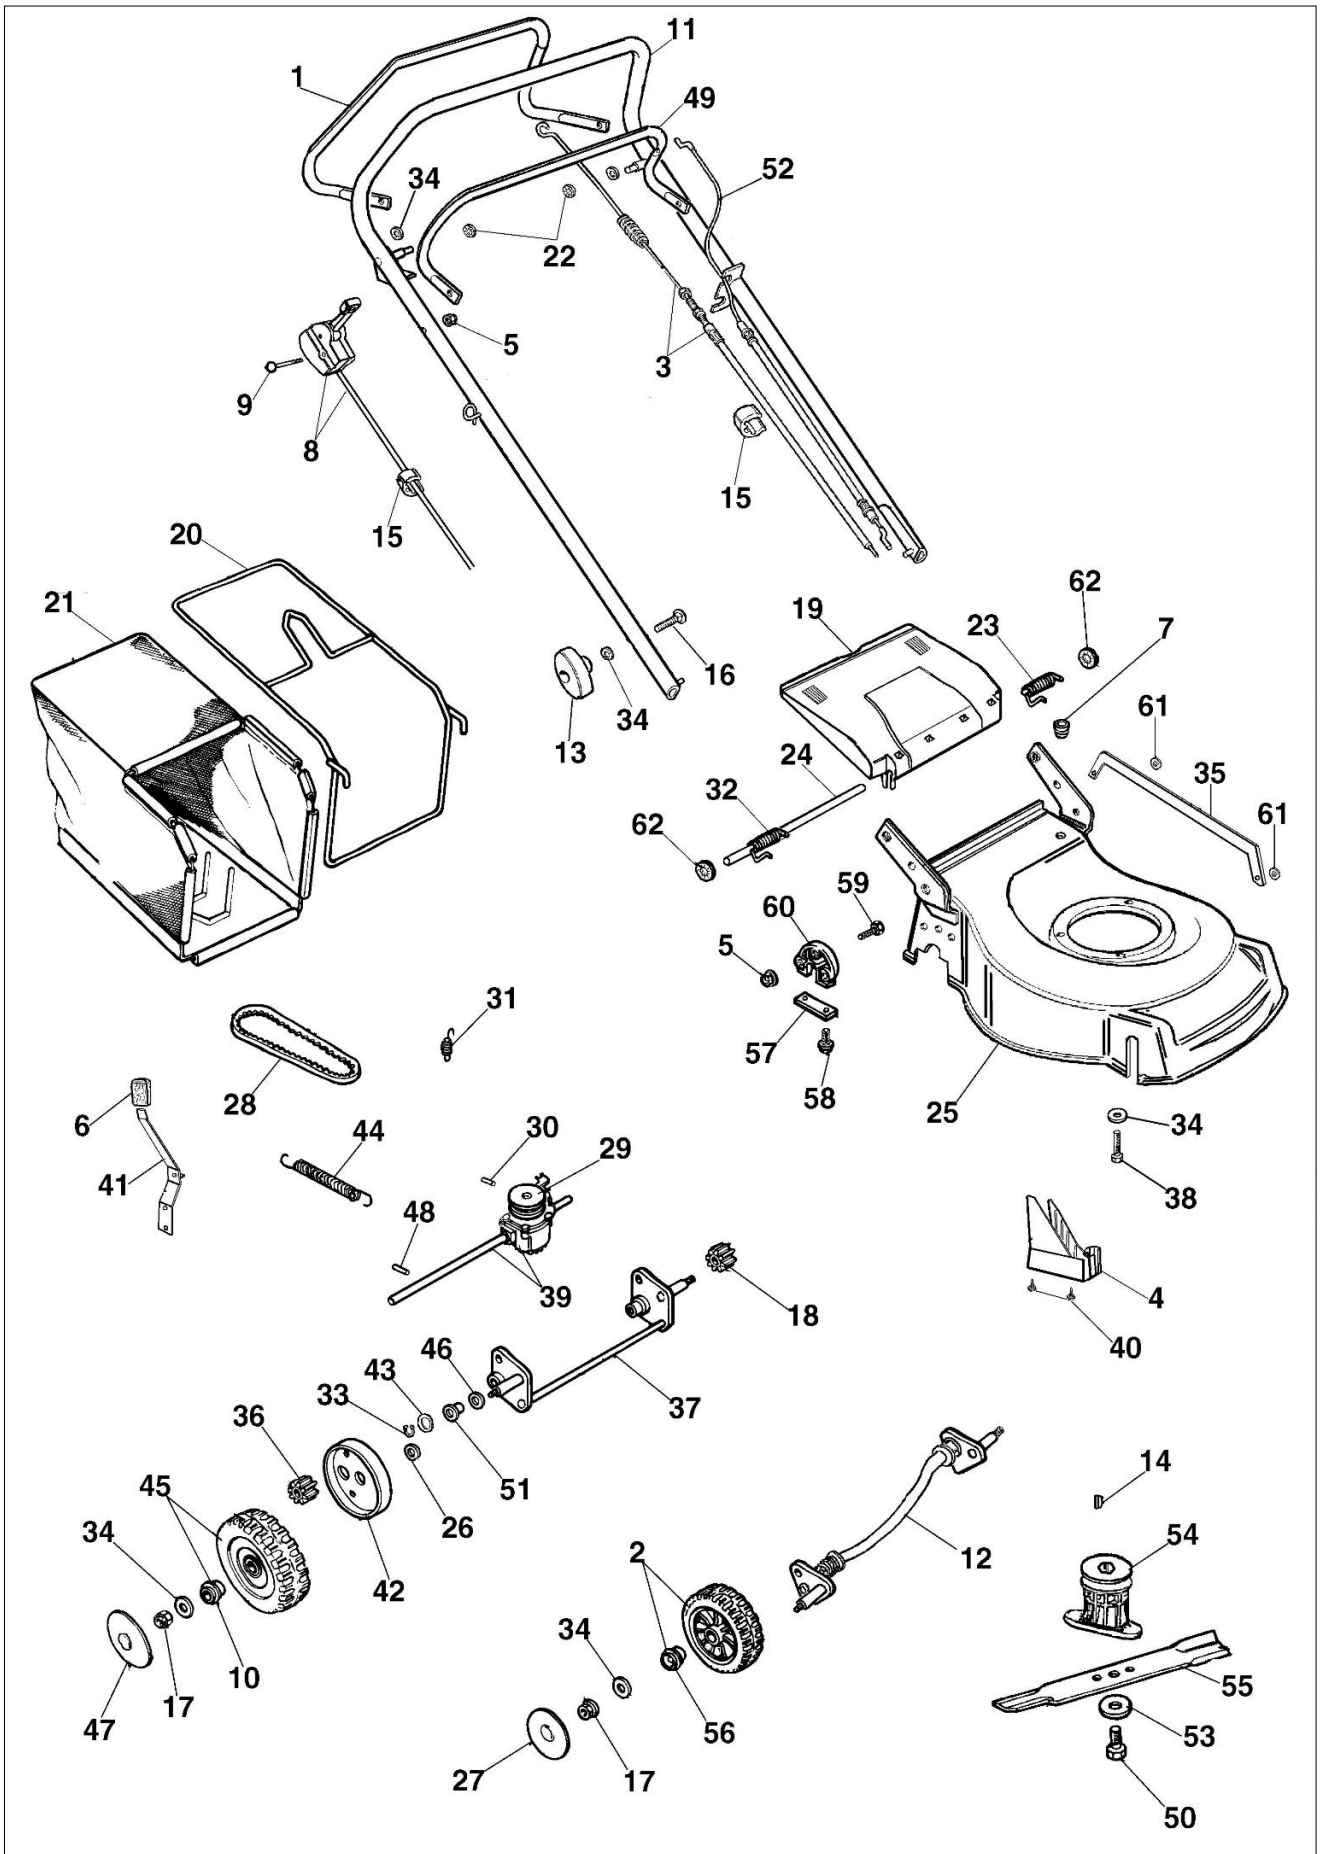

Ilustracja Kompletny katalog (od czerwca '07)

Znak	Ilosc	Kod artykul	Opis	Waznosc od	Waznosc do	Notakt	Biuletyny
46	2	8202311R	Pierscien				
47	2	66030145R	Pokrywa koła				BT5-038-01/07
48	1	66060010R	Walek				
49	1	66060106R	Dźwignia hamulca				
50	1	3906150R	Sruba				
51	2	66060030R	Tulejka				
52	1	66030276R	Linka hamulca silnika				BT5-047-01/08
53	1	66060384R	Podkładka				
54	1	66030256R	Piasta Ø22,2mm				BT5-039-03/07
55	1	66070440R	Nóż mielący				
56	4	66070497R	Lozysko				BT5-038-01/07
57	2	66030039	Płytką				
58	4	3960031R	Sruba				
59	6	3801022R	Sruba				
60	2	66030049AR	Mocowanie				
61	2	3045035R	Podkładka				
62	2	3045034R	Podkładka				
63	3	66070228R	Mocowanie				BT5-042-06/07
64	1	66070980R	Sprezyna				
65	1	66070133R	Mocowanie				
66	2	3918009R	Podkładka				
67	1	66070128	Panel sterowania				
68	1	66070136R	Linka gazu				
69	1	66070379A	Zbiornik ściętej trawy kpl.				
70	1	66070329R	Zbiornik ściętej trawy				
71	1	66110019	Rama				
72	1	66060077AR	Linka gazu				
73	1	66070233A	Oslona				BT5-042-06/07
74	2	66100126	Pokrywa koła				BT5-038-01/07
75	2	66030080R	Pokrywa koła				BT5-038-01/07
76	2	3960072	Śruba				