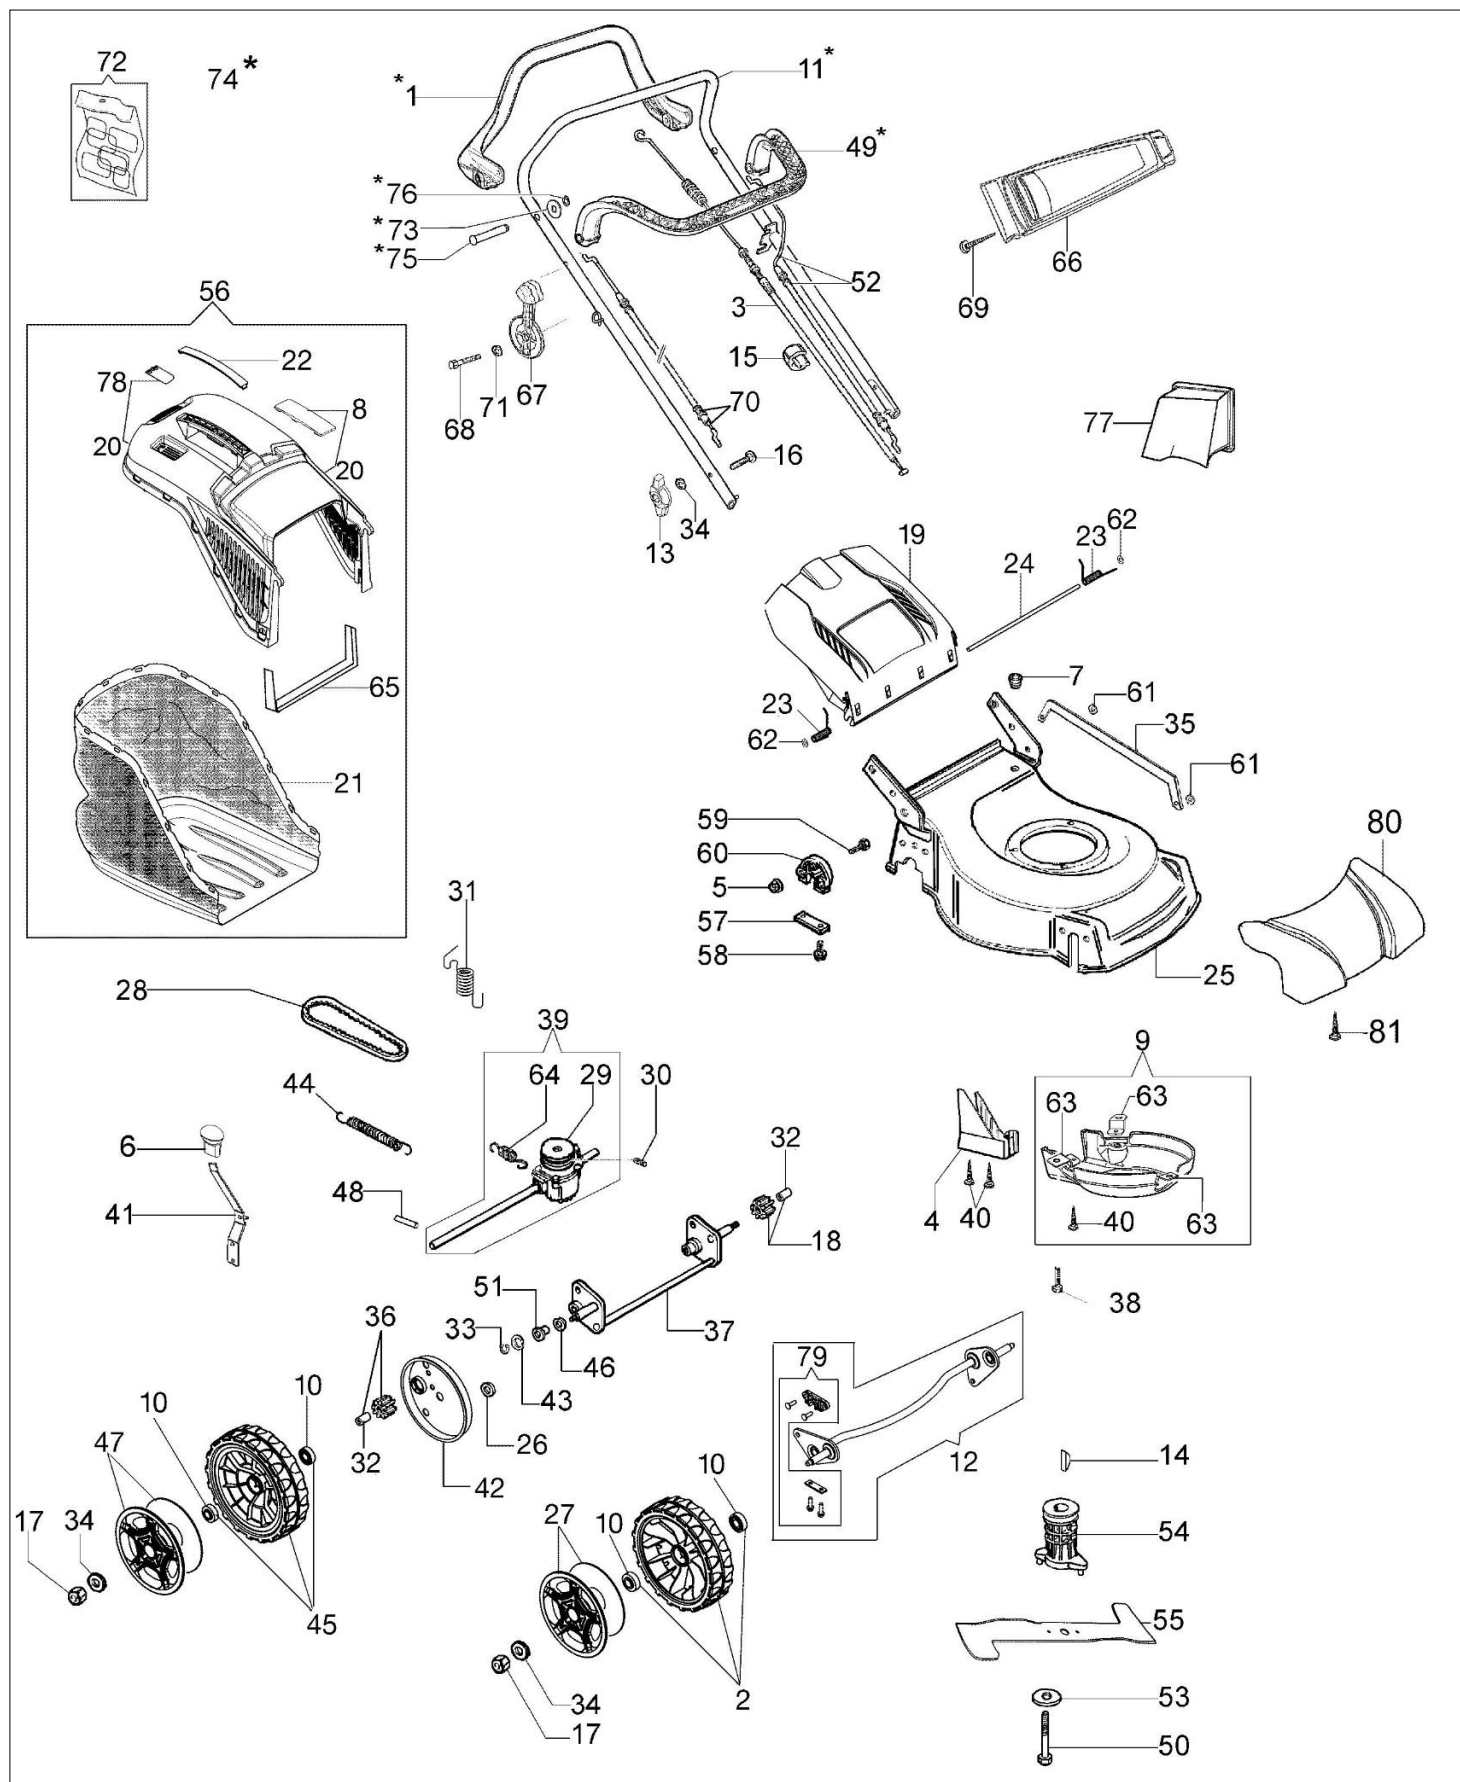

LR 48 TBX COMFORT PLUS EURO 5 Kosiarki

Dokumenty

Katalog części zamiennych

Ilustracja Katalog części zamiennych

Znak	Ilosc	Kod artykul	Opis	Waznosc od	Waznosc do	Notakt	Biuletyny
1	1	66060398BR	Dzwignia napędu				
2	2	66070724R	Kolo kpl.				
3	1	66070653R	Linka napędu				
4	1	66110099R	Oslona				
5	1	3914006R	Nakretka				
6	1	66110684	Uchwyt				
7	1	66030038	Przelotka				
8	2	66070466R	Blokada				
9	1	66070233A	Oslona				
10	8	66070497R	Lozysko				
11	1	66060421BR	Uchwyt				
12	1	66070748	Zestaw belki				
13	1	66070944R	Dzwignia napinajaca				
14	1	8202126R	Wpust				
15	2	66060231	Tasma				
16	2	3910015R	Sruba				
17	4	3933032R	Nakretka				
18	1	66070437R	Zebatka napedowa lewego				
19	1	66110753R	Przeslona			Rosso; Red	
20	1	66072047R	Rama				
21	1	66070876R	Zbiornik scietej trawy				
22	1	66070522R	Pokrywa				
23	1	66110609A	Kit Sprezyna				
24	1	66110026R	Os deflektora				
25	1	66110763	Korpus			Grigio; Grey	
26	2	3916015R	Podkladka				
27	2	66070848R	Pokrywa kola				
28	1	66030037R	Pasek				
29	1	66070450R	Kolo pasowe				
30	1	3022020R	Sworzen				
31	1	66070652R	Sprezyna				
32	2	66070435R	Tulejka				
33	1	3024012R	Pierscien sprezysty				
34	7	3916008R	Podkladka				
35	1	66110100	Cięgno				
36	1						
37	1						
38	3						
39	1						
40	2						
41	1						
42	2						
43	1						
44	1						
45	2						
46	2						