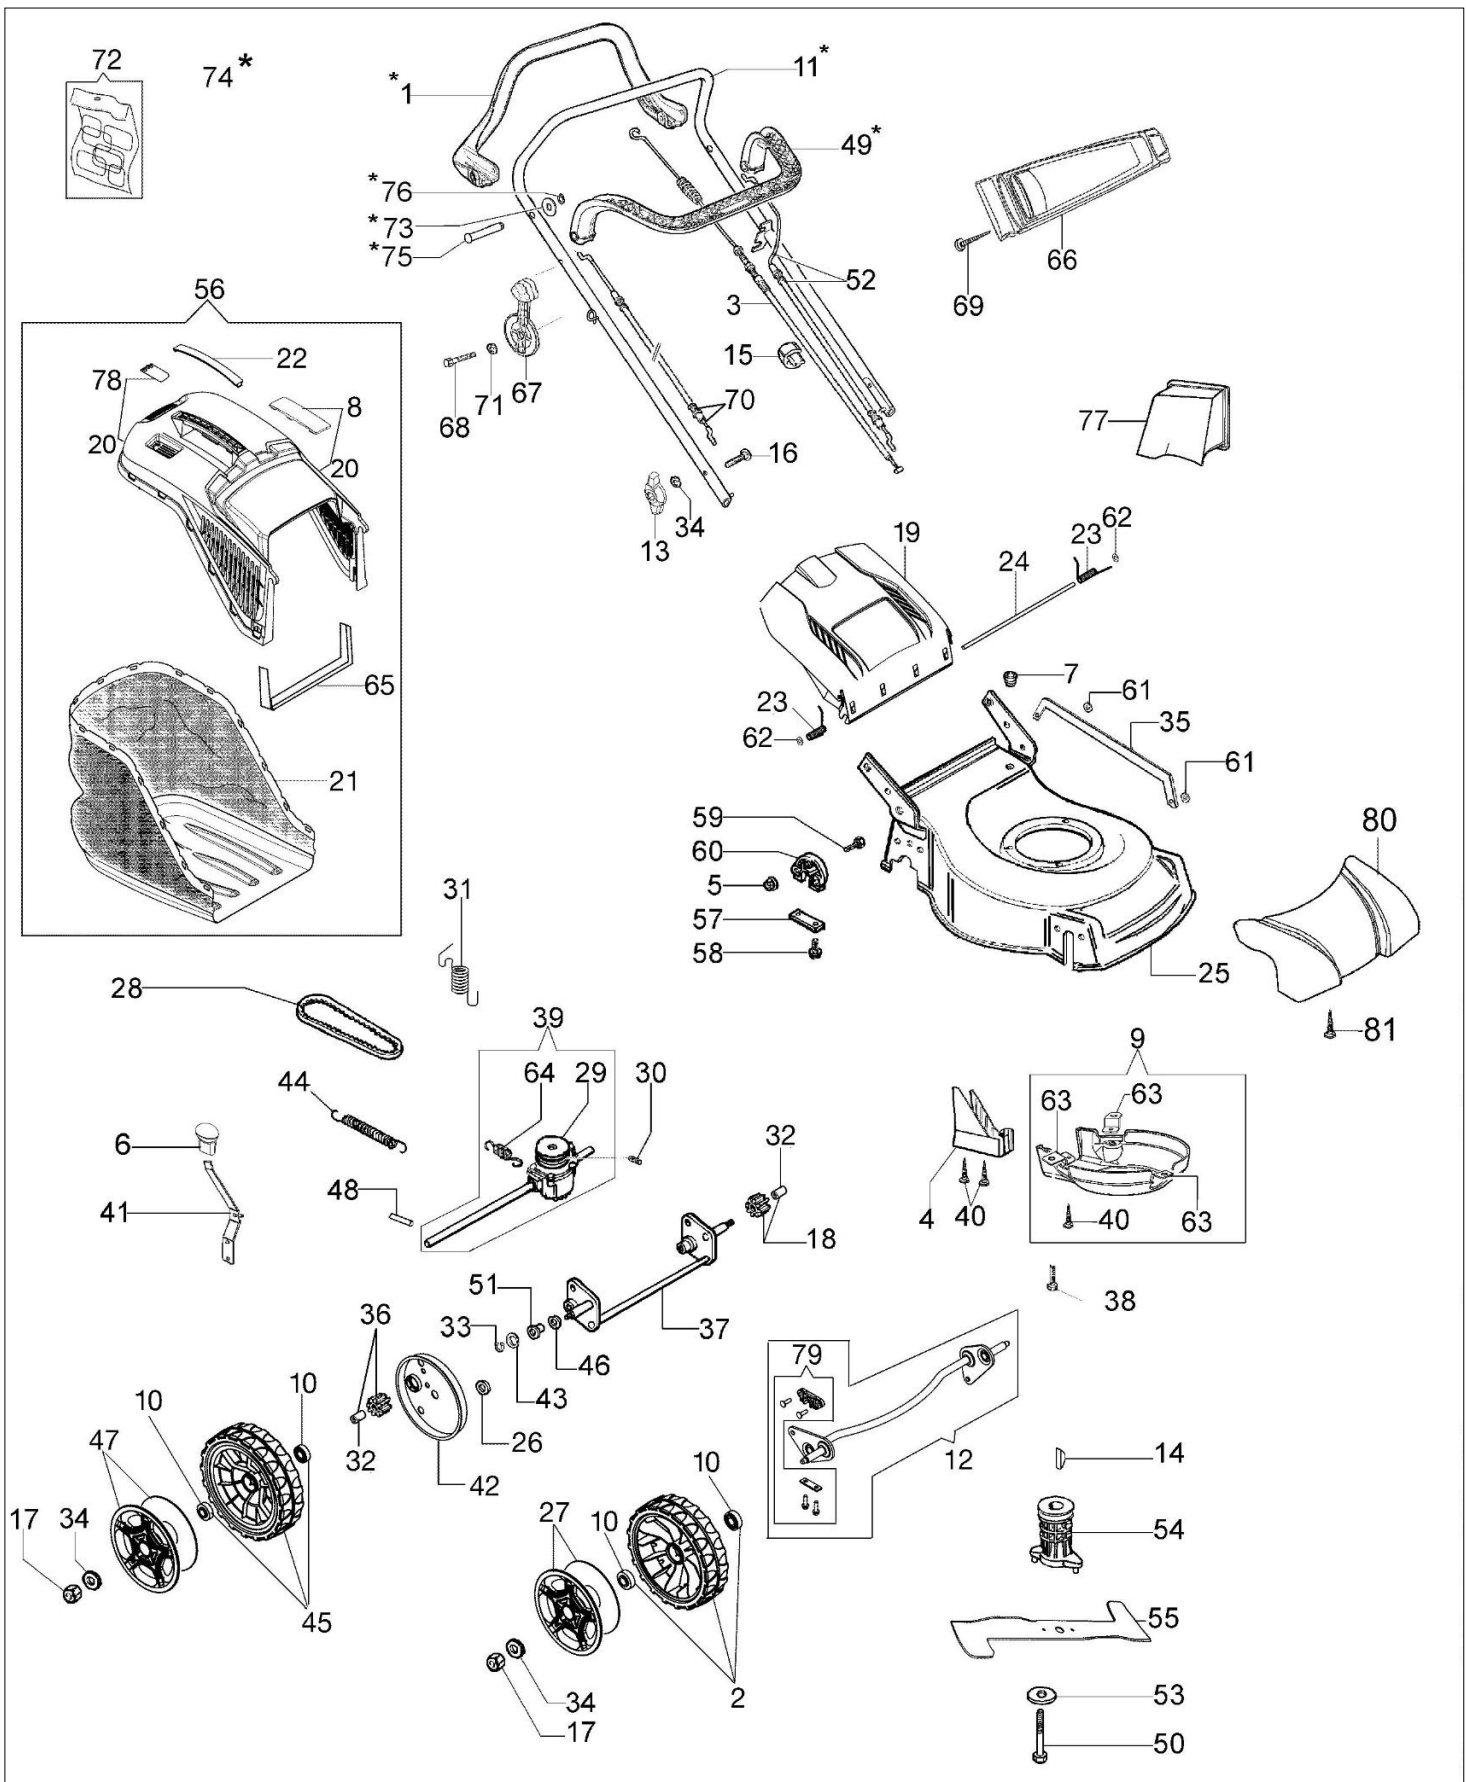

Ilustracja Katalog części zamiennych

Znak	Ilość	Kod artykuł	Opis	Ważność od	Ważność do	Notakt	Biuletyny
1	1	66060398BR	Dzwignia napędu				
2	2	66070724R	Koło kpl.				
3	1	66070653R	Linka napędu				
4	1	66110099R	Ośłona				
5	1	3914006R	Nakretka				
6	1	66110684	Uchwyt				
7	1	66030038	Przelotka				
8	2	66070466R	Blokada				
9	1	66070233A	Oslona				
10	8	66070497R	Lożysko				
11	1	66060421BR	Uchwyt				
12	1	66070748	Zestaw belki				
13	1	66070944R	Dzwignia napinająca				
14	1	8202126R	Wpust				
15	2	66060231	Tasma				
16	2	3910015R	Sruba				
17	4	3933032R	Nakretka				
18	1	66070437R	Zebatka napędowa lewego				
19	1	66110753R	Przesłona			Rosso; Red	
20	1	66072047R	Rama				
21	1	66070876R	Zbiornik ściętej trawy				
22	1	66070522R	Pokrywa				
23	1	66110609A	Kit Sprezyna				
24	1	66110026R	Os deflektora				
25	1	66110763	Korpus			Grigio; Grey	
26	2	3916015R	Podkładka				
27	2	66070848R	Pokrywa koła				
28	1	66030037R	Pasek				
29	1	66070450R	Koło pasowe				
30	1	3022020R	Sworzeń				
31	1	66070652R	Sprężyna				
32	2	66070435R	Tulejka				
33	1	3024012R	Pierscien sprężysty				
34	7	3916008R	Podkładka				
35	1	66110100	Cięgno				
36	1						
37	1						
38	3						
39	1						
40	2						
41	1						
42	2						
43	1						
44	1						
45	2						
46	2