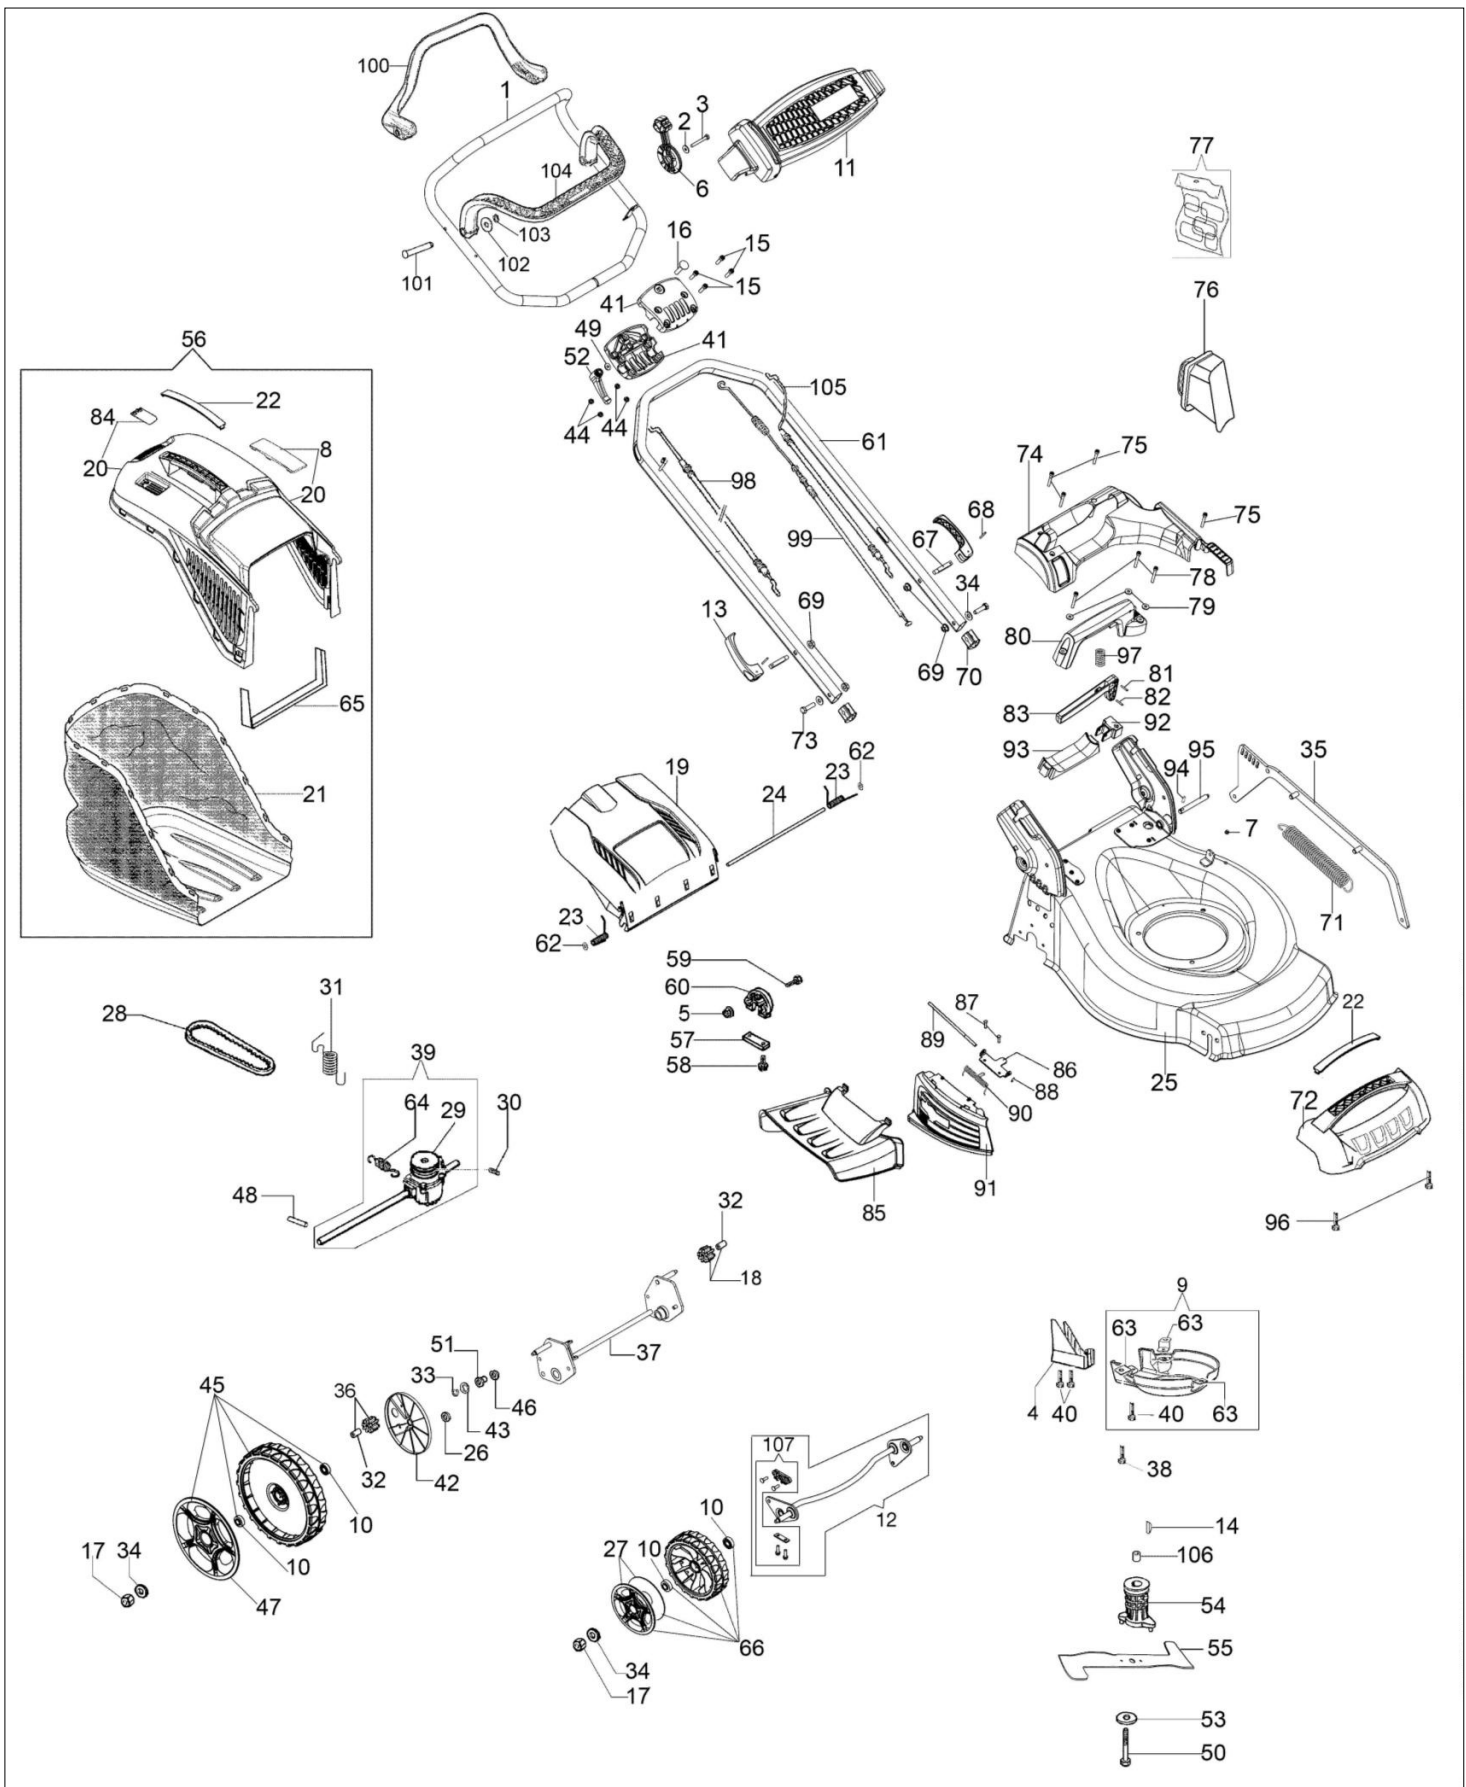

LR 48 TBX ALLROAD EXA 4 Kosiarka

Dokumenty

Katalog

Ilustracja Katalog

Znak	Ilosc	Kod artykul	Opis	Waznosc od	Waznosc do	Notakt	Biuletyny
1	1	66070528R	Uchwyt upper				
2	1	3918009R	Podkladka				
3	1	3910019	Śruba				
4	1	66110099R	Oslona				
5	5	3914006R	Nakretka				
6	1	66070341AR	Dźwignia gazu				
7	1	3033050R	Wkładka				
8	1	66070466R	Blokada				
9	1	66070233A	Oslona				
10	8	3035023R	Lozysko	10/14			
10	8	66070497R	Lozysko		09/14		
11	1	66070512R	Panel sterowania				
12	1	66070749	Zestaw belki	SN 6275020572			BT5-080-03/15
13	2	66070508R	Uchwyt				
14	1	8202126R	Wpust				
15	4	3801026R	Śruba				
16	1	3910015R	Sruba				
17	4	3933032R	Nakretka				
18	1	66070437R	Zebatka napedowa lewego	SN 6195164910			BT5-082-04/15
19	1	66110753R	Przeslona				
20	1	66072047R	Rama				
21	1	66070455R	Zbiornik ściętej trawy				
22	2	66070522R	Pokrywa				
23	1	66110610	Kit Sprezyna				
24	1	66070532R	Oś deflektora				
25	1	66110541AR	Korpus				
26	2	3916015R	Podkladka				
27	2	66070573R	Pokrywa koła				
27	2	66070727R	Pokrywa kola				
28	1	66030037R	Pasek				
29	1	66070450R					
30	1	3022020R					
31	1	66070035BR					
32	2	66070435R					
33	4	3024012R					
34	5	3916008R					
35	1	66110538R					
36	1	66070436R					
37	1	66070549BR					
38	3	3806076R					
39	1	66070017ER					
40	5	3960137R					
41	2	66070511R					
42	2	66070469R					
42	2	66070756					
43	4						