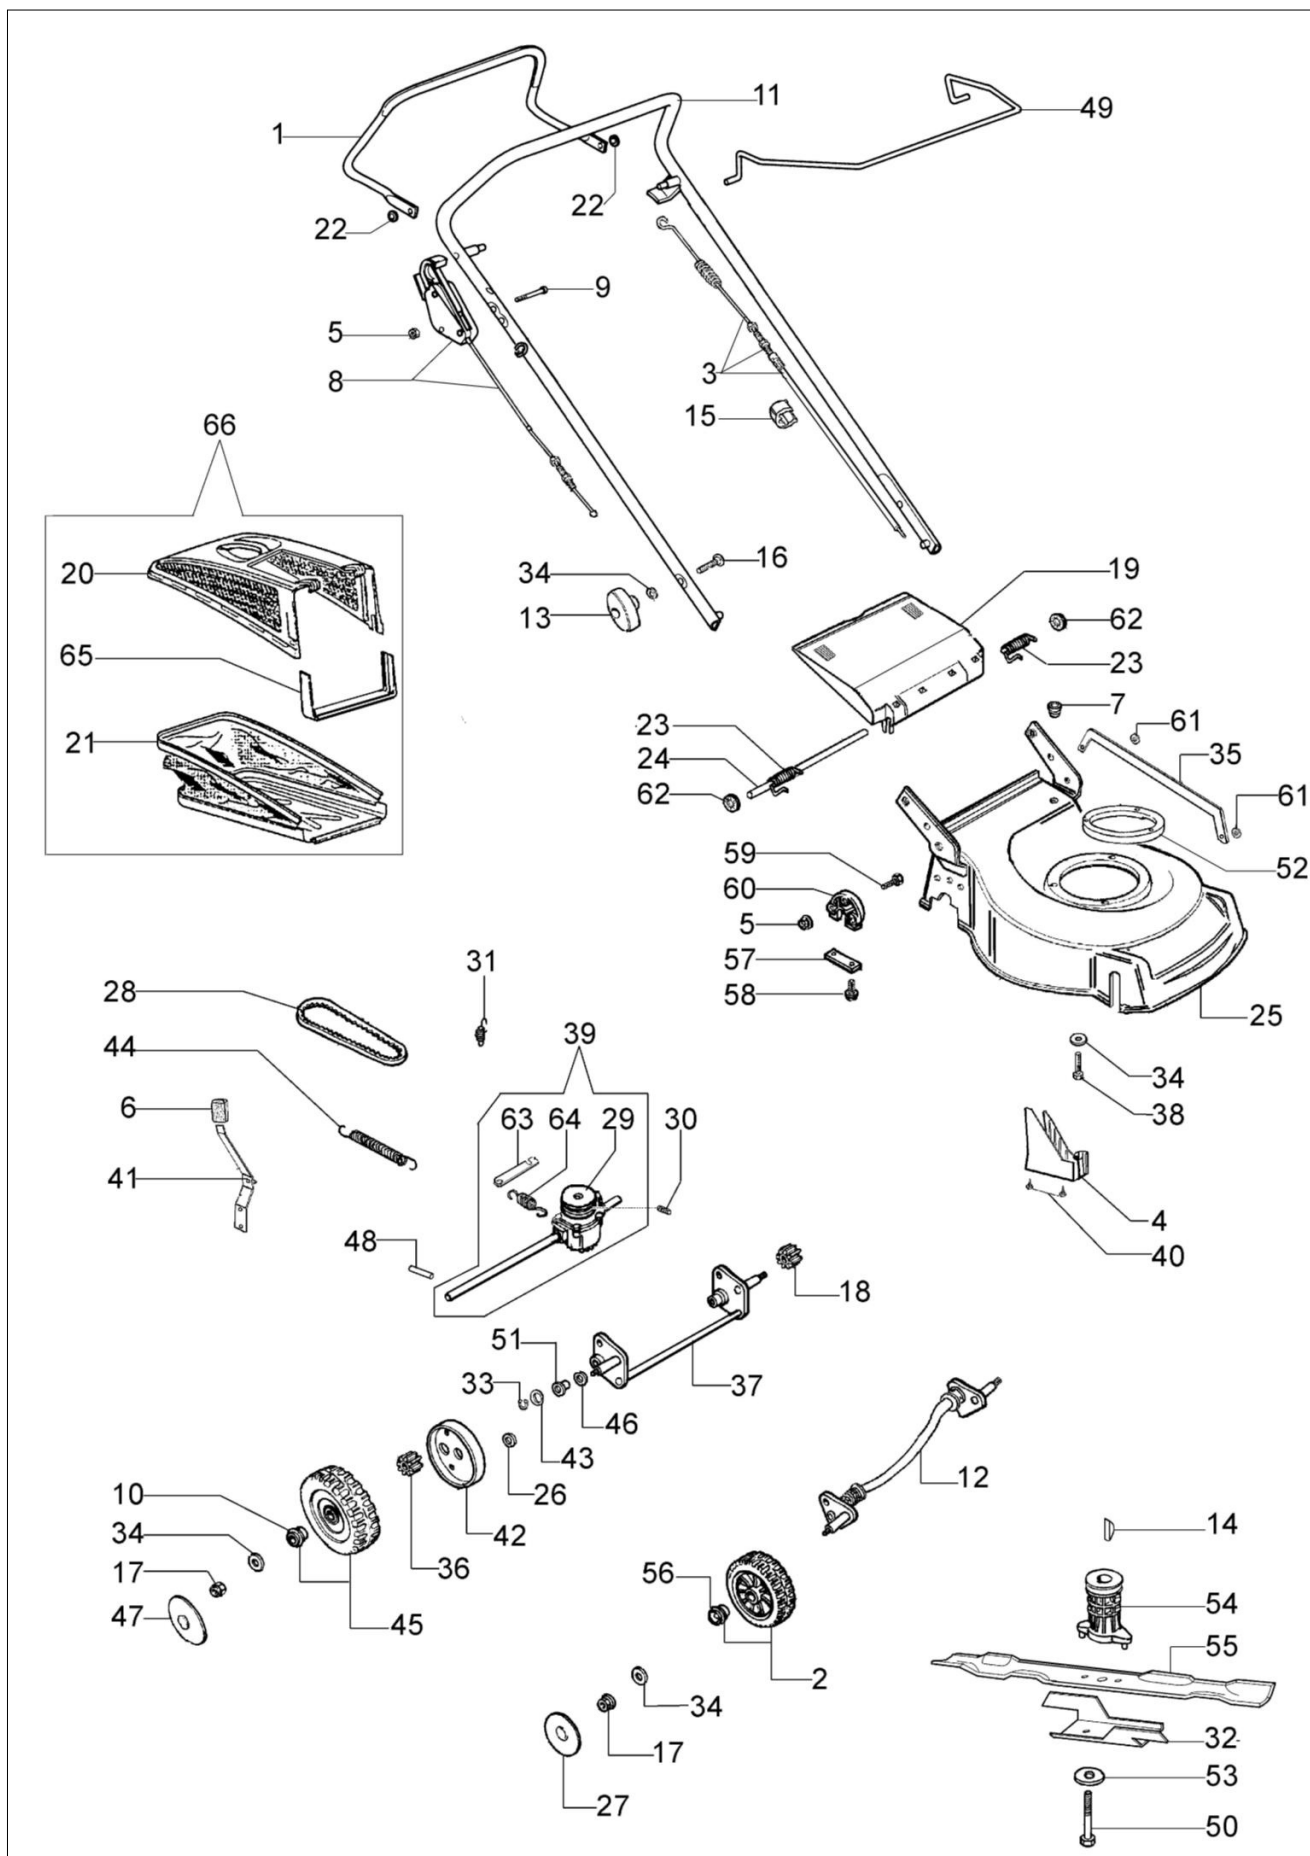

Ilustracja Kompletny katalog (do maja '07)

Znak	Ilosc	Kod artykul	Opis	Waznosc od	Waznosc do	Notakt	Biuletyny
1	1	66060105R	Dźwignia napędu				
2	2	66110281	Zestaw kół				BT5-038-01/07
3	1	66060058CR	Linka napędu				BT5-037-11/06
4	1	66110013R	Ośłona				
5	1	3914006R	Nakretka				
6	1	66070021R	Uchwyt				
7	1	66030038	Przelotka				
8	1	66070111R	Zespół touch-n-mow				
9	1	3910019	Śruba				
10	4	66030057R	Łożysko				
11	1	66060222A	Uchwyt				
12	1	66070748	Zestaw belki				BT5-053-12/08
13	2	4119013AR	Dźwignia napinająca				
14	1	8202126R	Wpust				
15	2	66060231	Tasma				
16	2	3910015R	Sruba				
17	4	3933032R	Nakretka				
18	1	66070437R	Zebatka napędowa lewego				
19	1	66110014R	Przesłona				
20	1	66070132R	Rama				
21	1	66070329R	Zbiornik ściętej trawy				
22	2	3045033R	Podkładka				
23	1	66110610	Kit Sprezyna				
24	1	66110026R	Os deflektora				
25	1	66110821	Korpus				
26	2	3916015R	Podkładka				
27	2	66100126	Pokrywa koła				BT5-038-01/07
28	1	66030037R	Pasek				
29	1	66070450R	Kolo pasowe				
30	1	3022020R	Sworzen				
31	1	66070035BR	Sprezyna				
33	1	3024012R	Pierscien sprzysty				
34	7	3916008R	Podkładka				
35	1	66110012	Cięgno				
36	1	66070436R	Zebatka napędowa prawa				
37	1	66070013C	Tyłna oś				
38	3	3806076R	Sruba				
39	1	66070017ER	Przeniesienie napędu				
40	2	011200035R	Śruba				
41	1	66070018R	Dźwignia				
42	1	66070060R					
43	1	66030044					
44	1	66070036R					
45	2	66062097					
46	2	8202311R					
47	2	66030145R