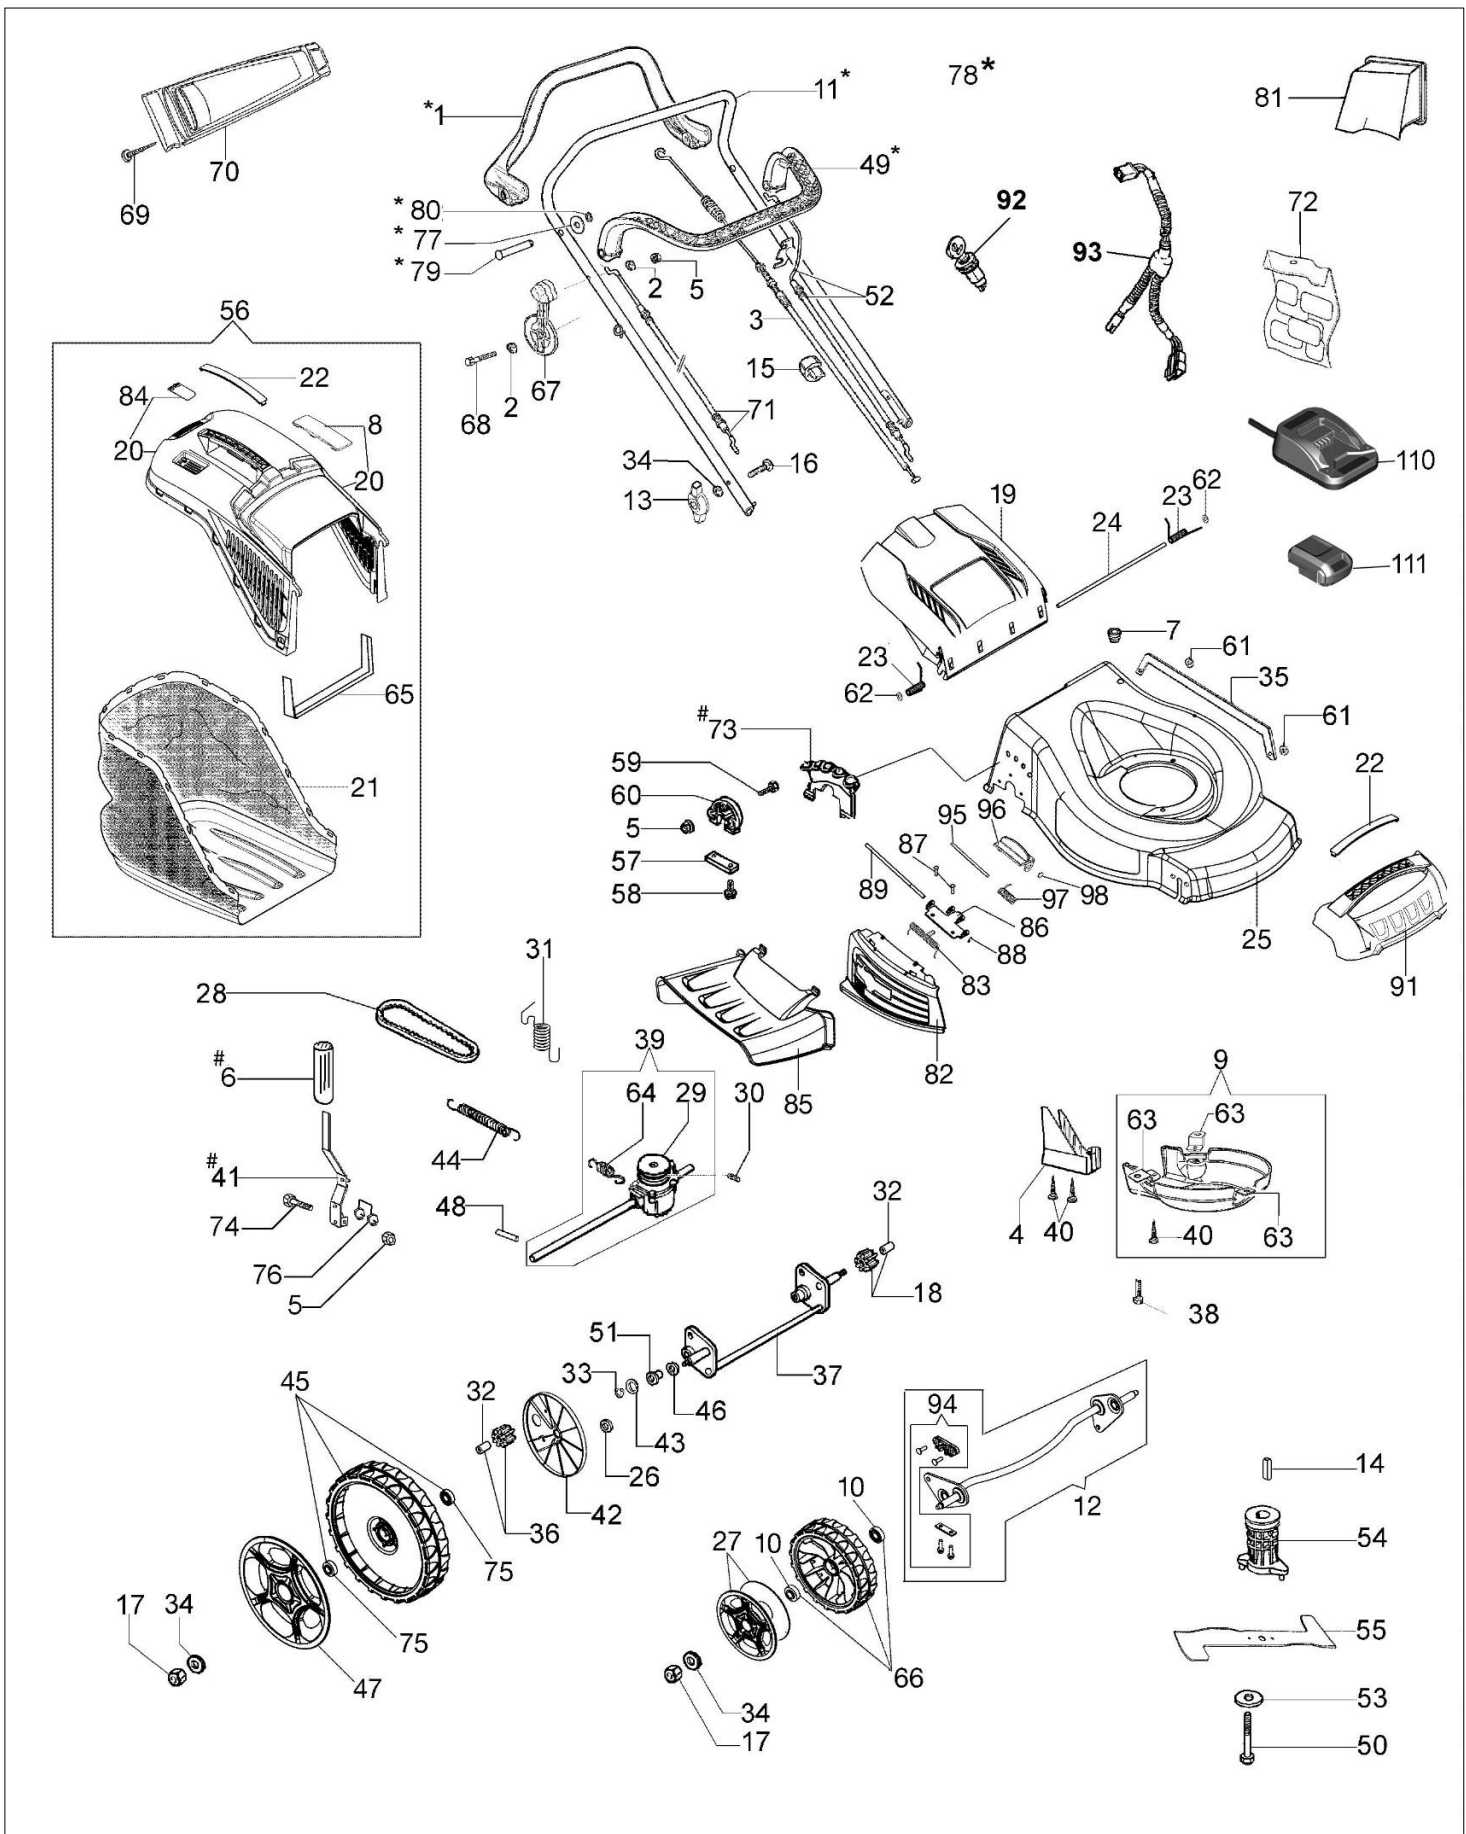

LR 48 TBXE ALL ROAD PLUS 4 EURO 5 Kosiarki

Dokumenty

Katalog części zamiennych

Ilustracja Katalog części zamiennych

Znak	Ilosc	Kod artykul	Opis	Waznosc od	Waznosc do	Notakt	Biuletyny
1	1	66060398BR	Dzwignia napedu				
2	2	3918009R	Podkladka				
3	1	66060058CR	Linka napedu				
4	1	66110099R	Oslona				
5	7	3914006R	Nakretka				
6	1	66070924R	Uchwyt				
7	1	66030038	Przelotka				
8	1	66070466R	Blokada				
9	1	66070233A	Oslona				
10	4	3035023R	Lozysko				
11	1	66060421BR	Uchwyt				
12	1	66070749	Zestaw belki				
13	2	66070944R	Dzwignia napinajaca				
14	1	8202126R	Wpust				
15	2	66060231	Tasma				
16	2	3910015R	Sruba				
17	4	3933032R	Nakretka				
18	1	66070437R	Zebatka napedowa lewego				
19	1	66110753R	Przeslona				
20	1	66072047R	Rama				
21	1	66070876R	Zbiornik scietej trawy				
22	2	66070522R	Pokrywa				
23	1	66110609A	Kit Sprezyna				
24	1	66110026R	Os deflektora				
25	1	66110762	Korpus				
26	2	3916015R	Podkladka				
27	2	66070885R	Pokrywa kola				
28	1	66030037R	Pasek				
29	1	66070450R	Kolo pasowe				
30	1	3022020R	Sworzen				
31	1	66070035BR	Sprezyna				
32	2	66070435R	Tulejka				
33	4	3024012R	Pierscien sprzysty				
34	7	3916008R	Podkladka				
35	1	66110100	Cięgno				
36	1	66070436R	Zebatka napedowa prawa				
37	1	66070287AR	Tylna oś				
38	3	3806076R					
39	1	66070017ER					
40	5	011200035R					
41	1	66070286CR					
42	2	66070756					
43	1						
44	1						
45	2						
46	2						