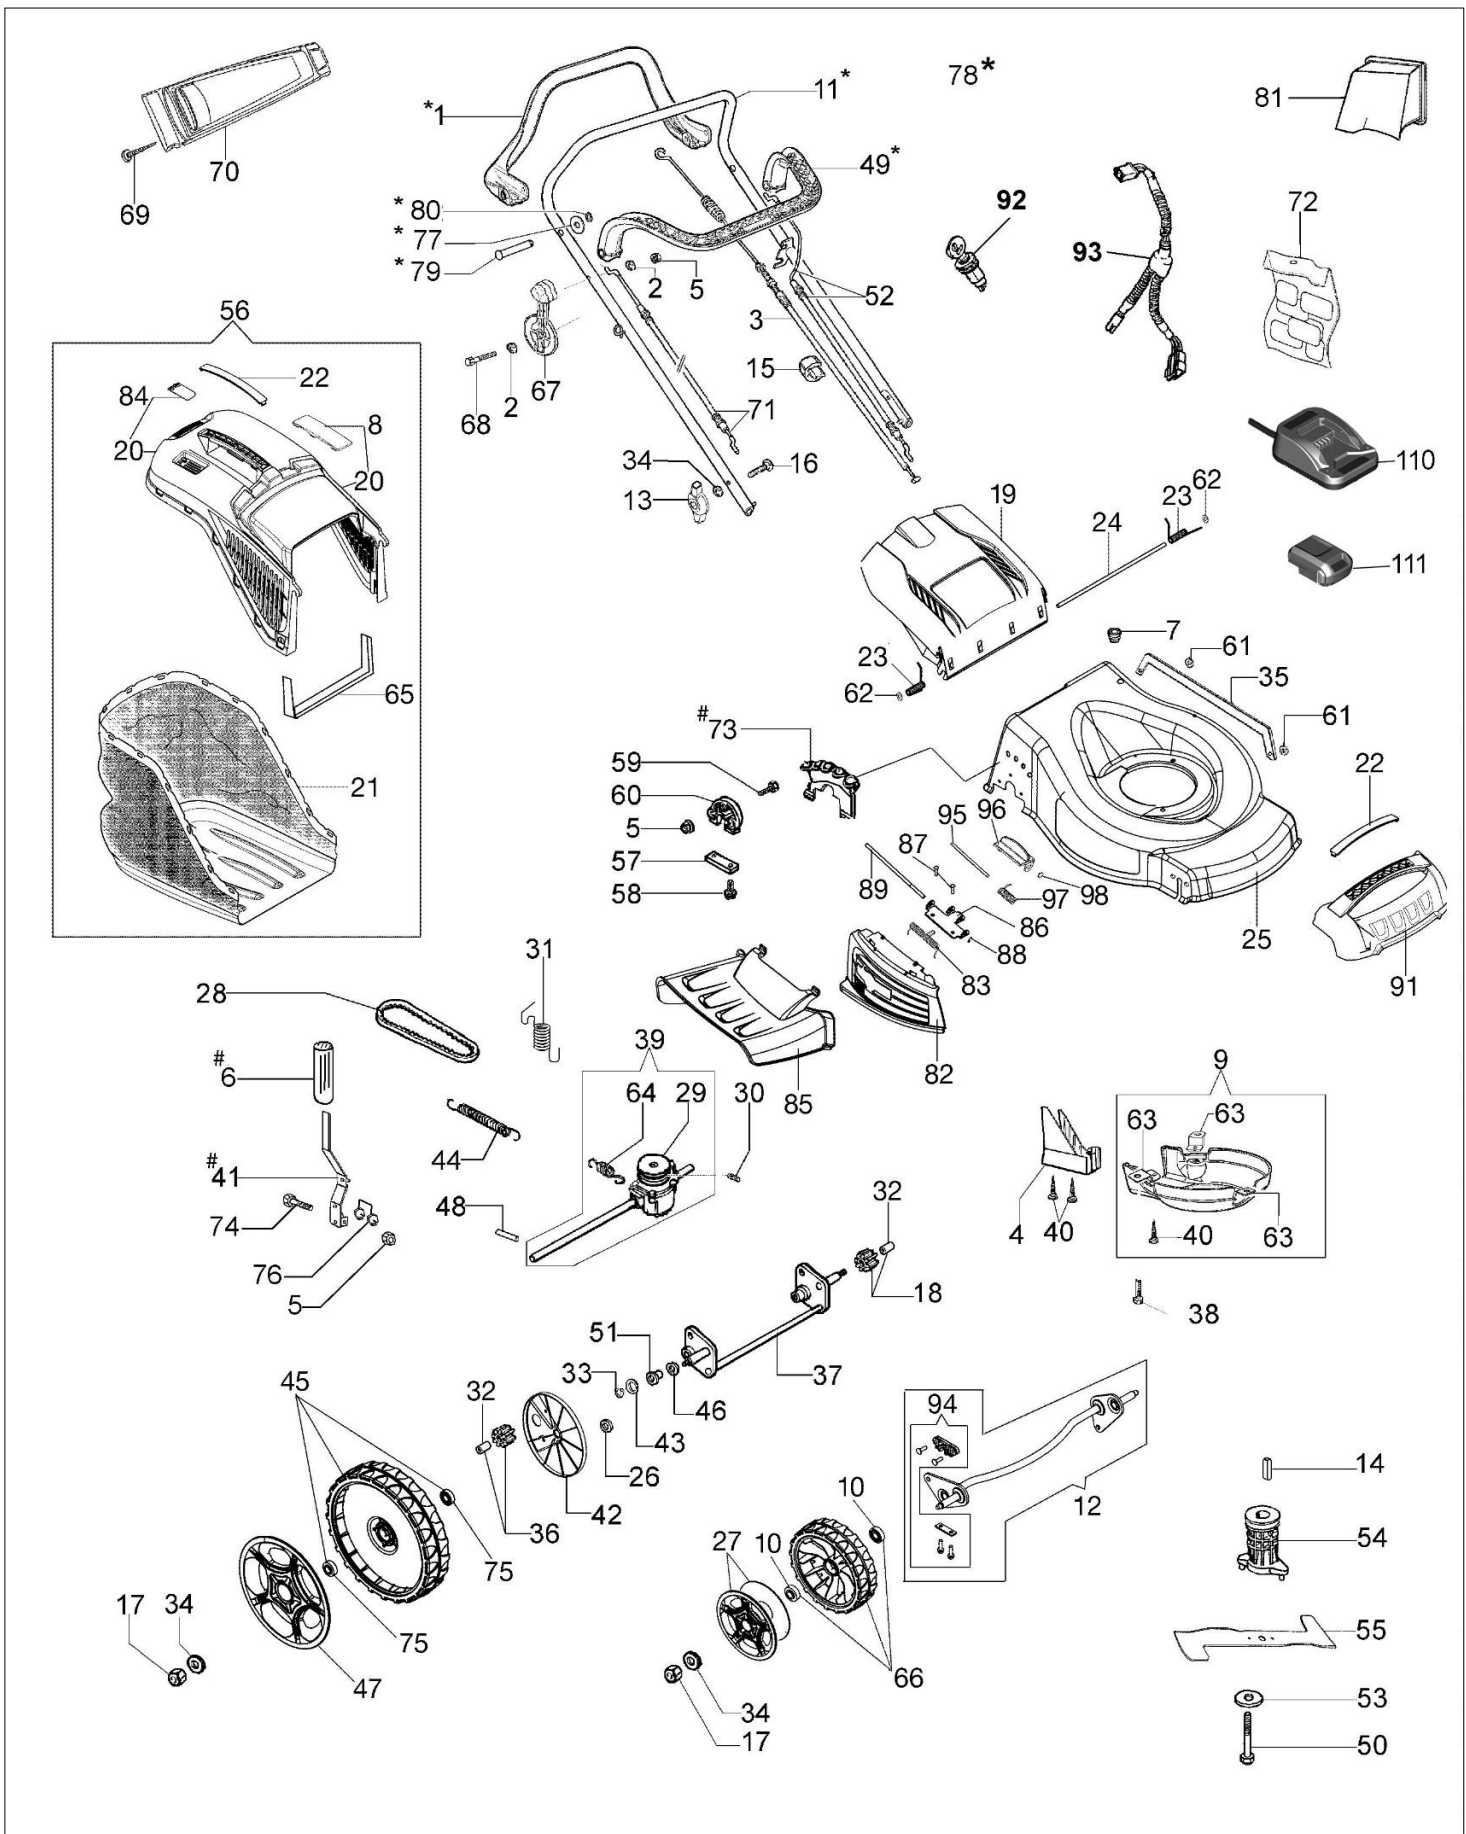

Ilustracja Katalog części zamiennych

Znak	Ilosc	Kod artykul	Opis	Waznosc od	Waznosc do	Notakt	Biuletyny
1	1	66060398BR	Dzwignia napedu				
2	2	3918009R	Podkladka				
3	1	66060058CR	Linka napedu				
4	1	66110099R	Oslona				
5	7	3914006R	Nakretka				
6	1	66070924R	Uchwyt				
7	1	66030038	Przelotka				
8	1	66070466R	Blokada				
9	1	66070233A	Oslona				
10	4	3035023R	Lozysko				
11	1	66060421BR	Uchwyt				
12	1	66070749	Zestaw belki				
13	2	66070944R	Dzwignia napinajaca				
14	1	8202126R	Wpust				
15	2	66060231	Tasma				
16	2	3910015R	Sruba				
17	4	3933032R	Nakretka				
18	1	66070437R	Zebatka napedowa lewego				
19	1	66110753R	Przeslona				
20	1	66072047R	Rama				
21	1	66070876R	Zbiornik scietej trawy				
22	2	66070522R	Pokrywa				
23	1	66110609A	Kit Sprezyna				
24	1	66110026R	Os deflektora				
25	1	66110762	Korpus				
26	2	3916015R	Podkladka				
27	2	66070885R	Pokrywa kola				
28	1	66030037R	Pasek				
29	1	66070450R	Kolo pasowe				
30	1	3022020R	Sworzen				
31	1	66070035BR	Sprezyna				
32	2	66070435R	Tulejka				
33	4	3024012R	Pierscien sprzysty				
34	7	3916008R	Podkladka				
35	1	66110100	Ciegno				
36	1	66070436R	Zebatka napedowa prawa				
37	1	66070287AR	Tylna os				
38	3	3806076R					
39	1	66070017ER					
40	5	011200035R					
41	1	66070286CR					
42	2	66070756					
43	1						
44	1						
45	2						
46	2