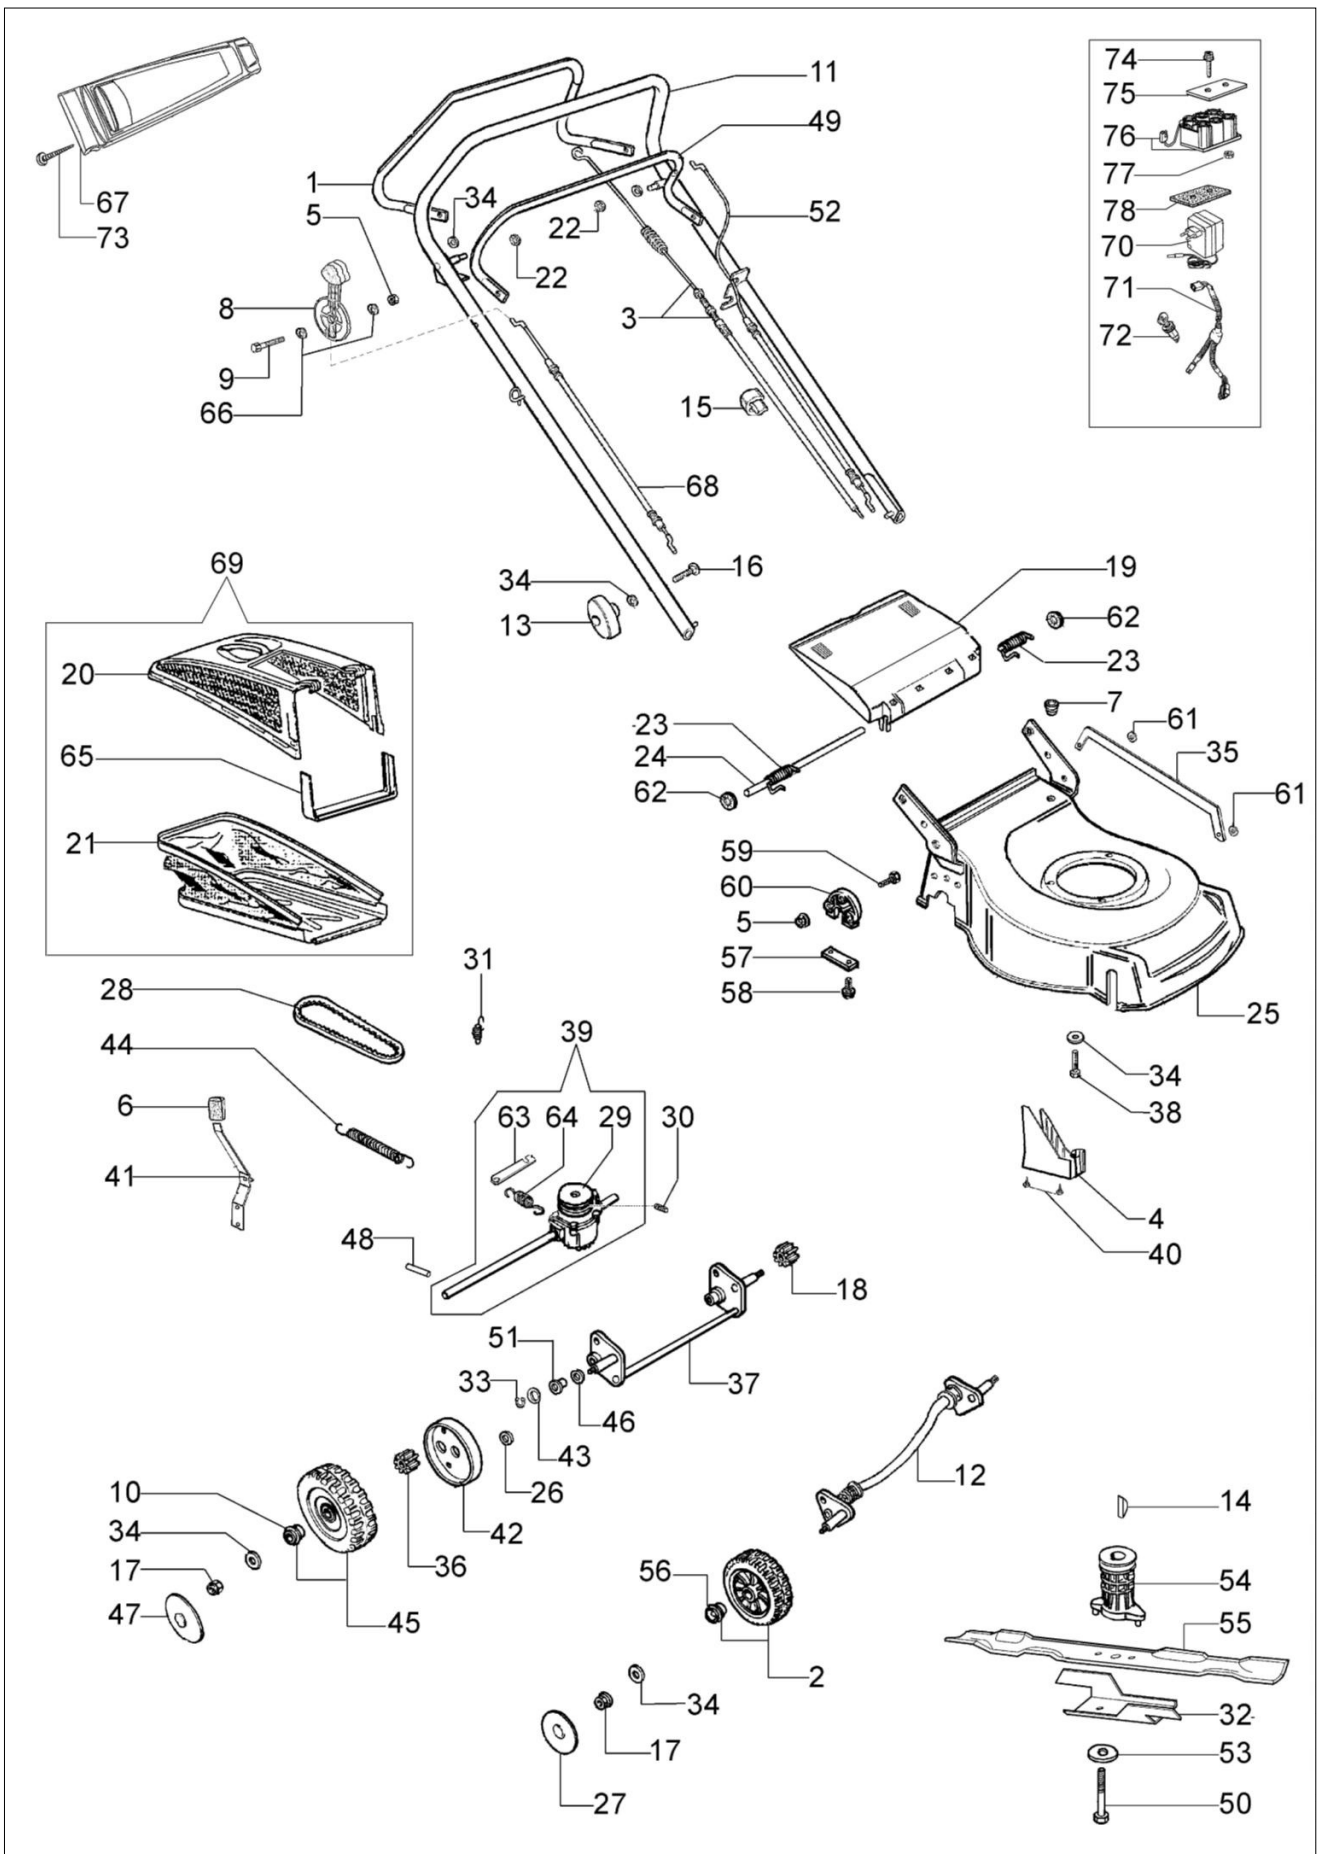

Ilustracja Kompletny katalog (od czerwca '05)

Znak	Ilosc	Kod artykul	Opis	Waznosc od	Waznosc do	Notakt	Biuletyny
1	1	66060105R	Dźwignia napędu				
2	2	66110281	Zestaw kół				BT5-038-01/07
3	1	66060058CR	Linka napędu				BT5-037-11/06
4	1	66110013R	Ośłona				
5	1	3914006R	Nakretka				
6	1	66070021R	Uchwyt				
7	1	66030038	Przelotka				
8	1	66070341AR	Dźwignia gazu				
9	1	3910019	Śruba				
10	4	66030057R	Łożysko				
11	1	66060104AR	Uchwyt				
12	1	66070748	Zestaw belki				BT5-053-12/08
13	2	4119013AR	Dźwignia napinająca				
14	1	8202126R	Wpust				
15	2	66060231	Tasma				
16	2	3910015R	Sruba				
17	4	3933032R	Nakretka				
18	1	66070437R	Zebatka napędowa lewego				
19	1	66110014R	Przesłona				
20	1	66070132R	Rama				
21	1	66070329R	Zbiornik ściętej trawy				
22	2	3045033R	Podkładka				
23	1	66110610	Kit Sprezyna				
24	1	66110026R	Os deflektora				
25	1	66110821	Korpus				
26	2	3916015R	Podkładka				
27	2	66100126	Pokrywa koła				BT5-038-01/07
28	1	66030037R	Pasek				
29	1	66070450R	Kolo pasowe				
30	1	3022020R	Sworzen				
31	1	66070035BR	Sprezyna				
32	1	66060170BR	Wentylator				
33	1	3024012R	Pierscien sprezysty				
34	7	3916008R	Podkładka				
35	1	66110012	Cięgno				
36	1	66070436R	Zebatka napędowa prawa				
37	1	66070013C	Tyłna oś				
38	3	3806076R	Sruba				
39	1	66070017ER	Przeniesienie napędu				
40	2	011200035R	Śruba				
41	1	66070018R	Dźwignia				
42	1	66070060R	Pokrywa koła				
43	1	66030044	Dystans				
44	1	66070036R					
45	2	66062097					
46	2	8202311R