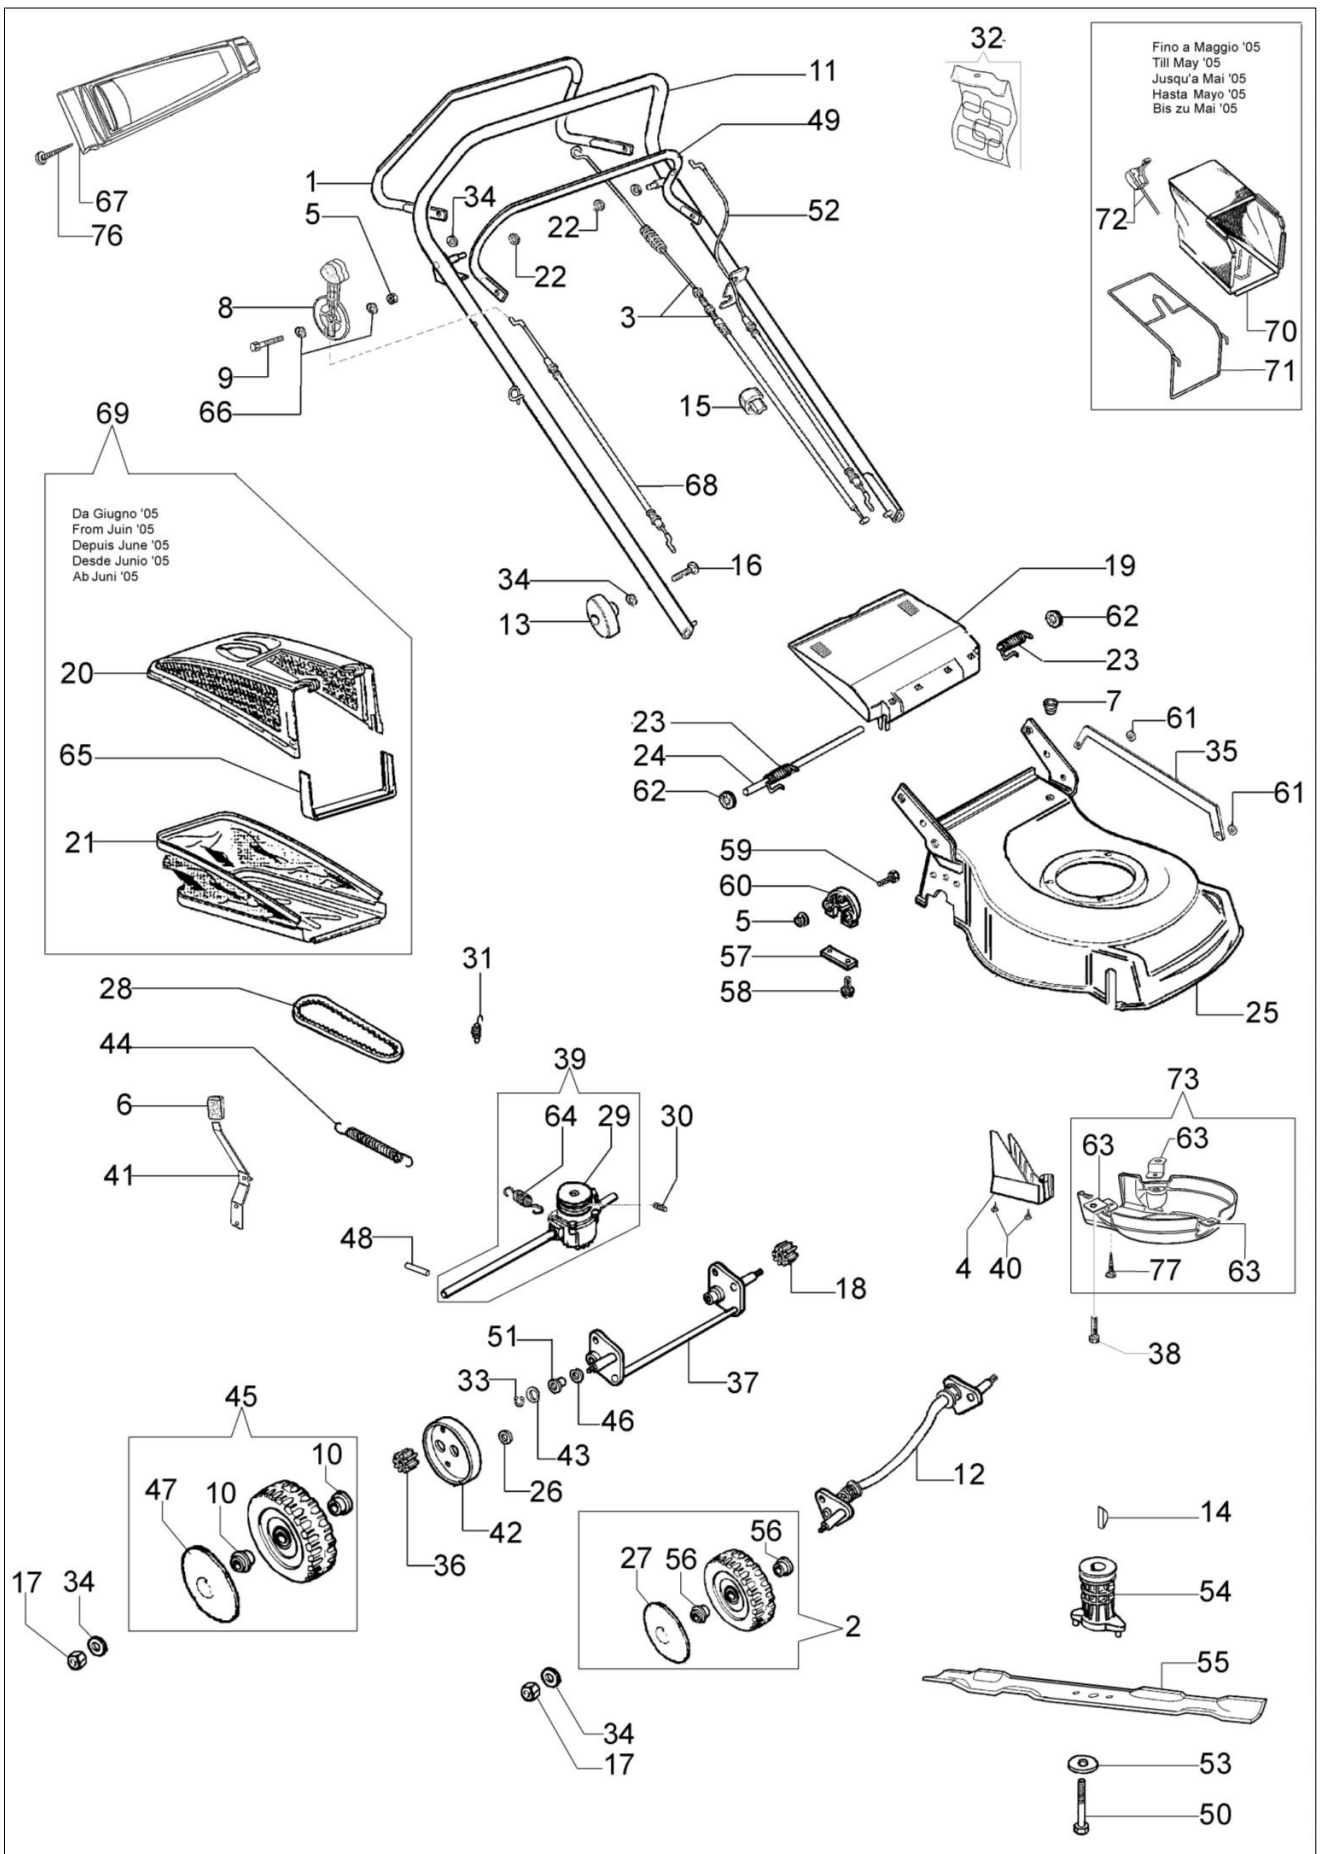

Ilustracja Kompletny katalog (od czerwca '07)

Znak	Ilosc	Kod artykul	Opis	Waznosc od	Waznosc do	Notakt	Biuletyny
1	1	66060105R	Dźwignia napędu				
2	2	66110281	Zestaw kół				BT5-038-01/07
3	1	66060058CR	Linka napędu				
4	1	66110013R	Ośłona				
5	1	3914006R	Nakretka				
6	1	66070021R	Uchwyt				
7	1	66030038	Przelotka				
8	1	66070341AR	Dźwignia gazu				
9	1	3910019	Śruba				
10	4	66030057R	Łożysko				BT5-038-01/07
11	1	66060104AR	Uchwyt				
12	1	66070748	Zestaw belki				BT5-053-12/08
13	2	4119013AR	Dźwignia napinająca				
14	1	8202126R	Wpust				
15	2	66060231	Tasma				
16	2	3910015R	Sruba				
17	4	3933032R	Nakretka				
18	1	66070437R	Zebatka napędowa lewego				
19	1	66110014R	Przesłona				
20	1	66070132R	Rama				
21	1	66070329R	Zbiornik ściętej trawy				
22	2	3045033R	Podkładka				
23	1	66110610	Kit Sprezyna				
24	1	66110026R	Os deflektora				
25	1	66110821	Korpus				
26	2	3916015R	Podkładka				
27	2	66110278R	Pokrywa koła				BT5-038-01/07
28	1	66030037R	Pasek				
29	1	66070450R	Kolo pasowe				
30	1	3022020R	Sworzen				
31	1	66070035BR	Sprezyna				
32	1	66070381	Zestaw etykiet				
33	1	3024012R	Pierscien sprezysty				
34	7	3916008R	Podkładka				
35	1	66110012	Cięgno				
36	1	66070436R	Zebatka napędowa prawa				
37	1	66070013C	Tyłna oś				
38	3	3806076R	Sruba				
39	1	66070017ER	Przeniesienie napędu				
40	5	011200035R	Śruba				BT5-042-06/07
41	1	66070018R					
42	1	66070060R					
43	1	66030044					
44	1	66070036R					
45	2	66062097					
46	2	8202311R