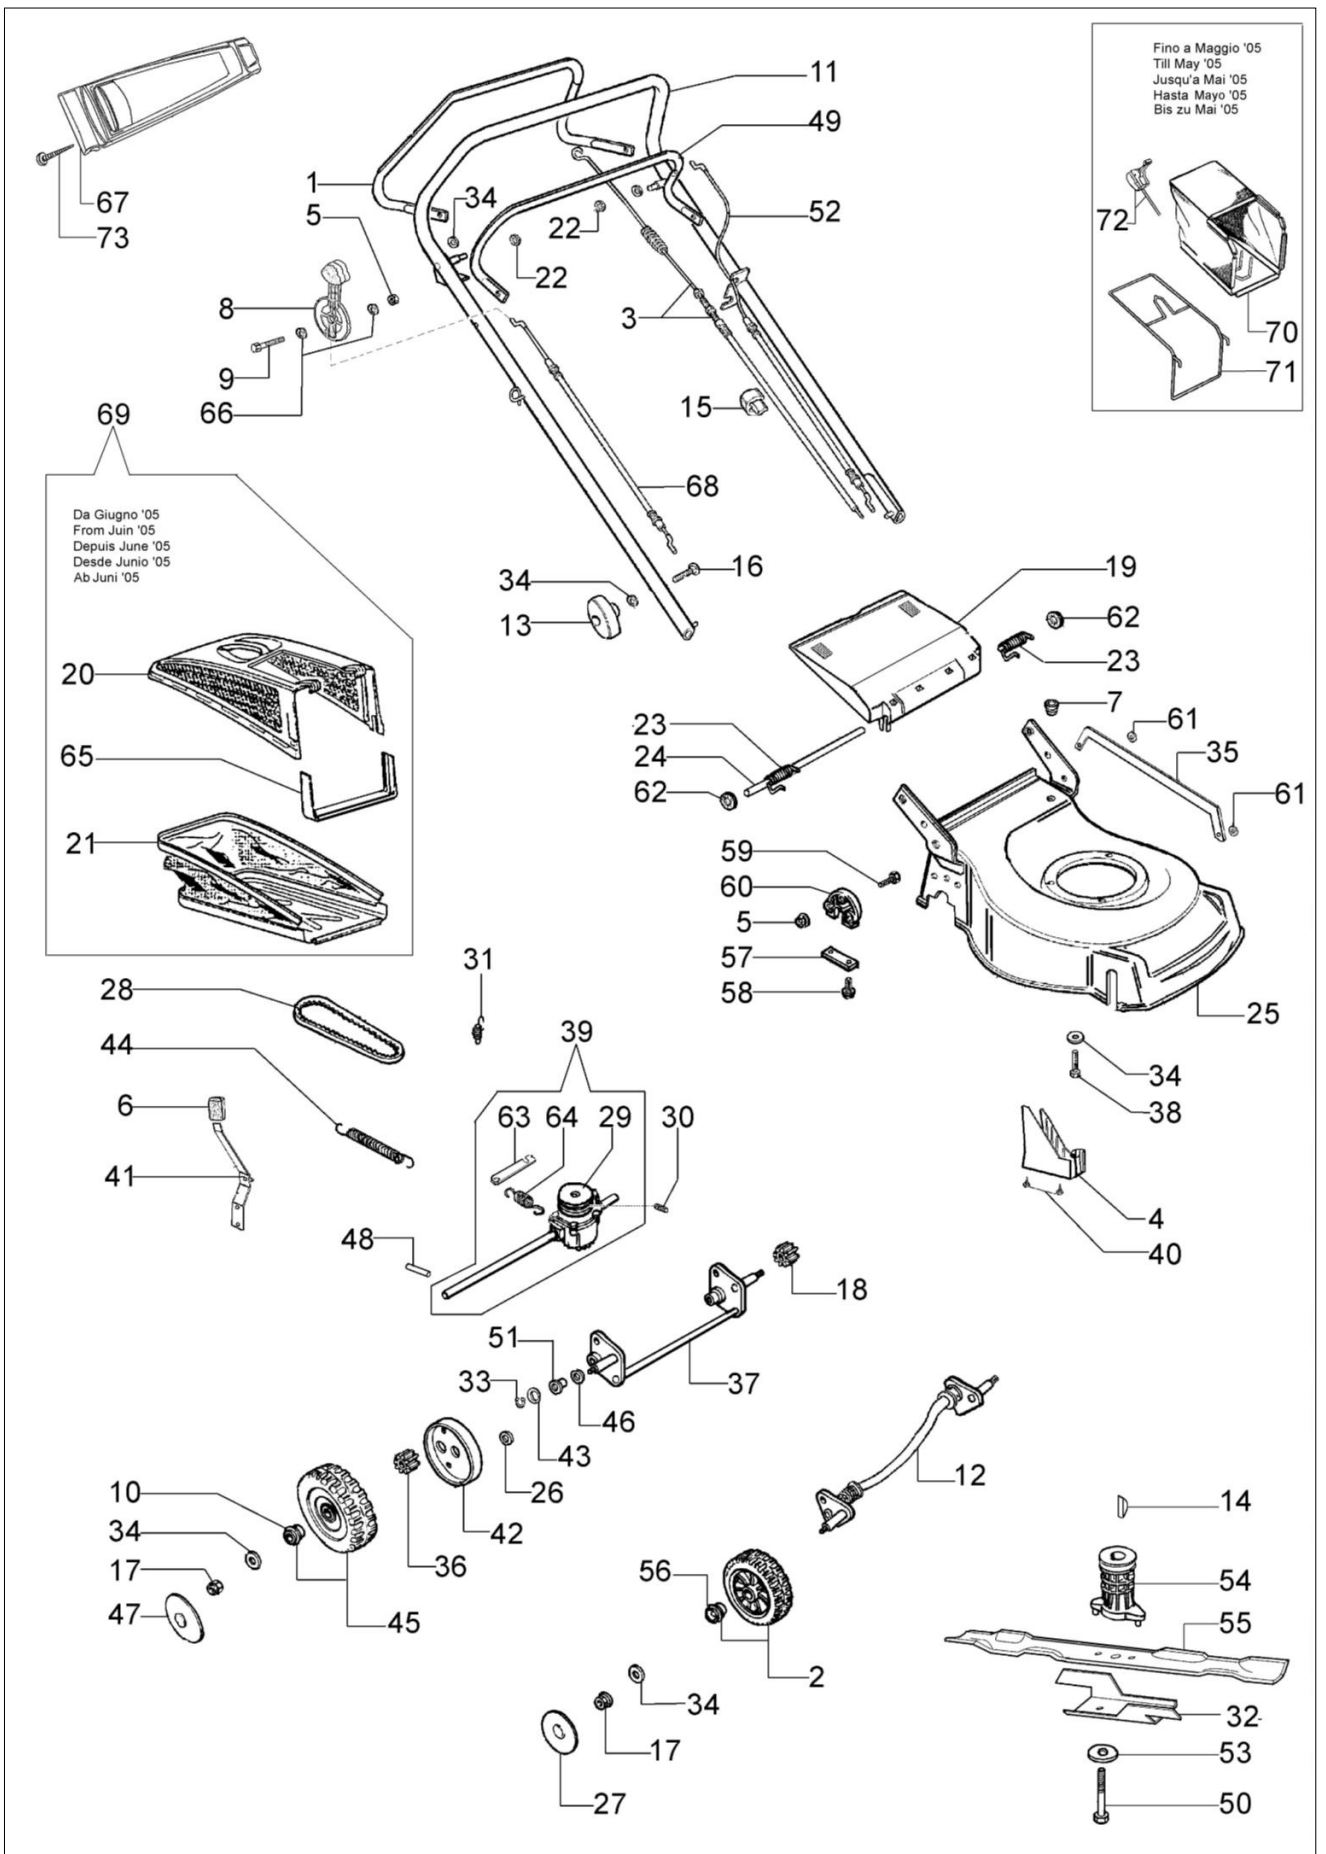

## Ilustracja Kompletny katalog (od czerwca '07)

Znak	Ilosc	Kod artykul	Opis	Waznosc od	Waznosc do	Notakt	Biuletyny
47	2	66030145R	Pokrywa koła				BT5-038-01/07
48	1	66060010R	Walek				
49	1	66060106R	Dźwignia hamulca				
50	1	3906150R	Sruba				
51	2	66060030R	Tulejka				
52	1	66030276R	Linka hamulca silnika				BT5-047-01/08
52	1	66060108R	Linka hamulca silnika				BT5-047-01/08
53	1	66060384R	Podkładka				
54	1	66030256R	Piasta Ø22,2mm				
55	1	66110594R	Nóż mielący				
56	4	66070497R	Lozysko				BT5-038-01/07
57	2	66030039	Płytką				
58	4	3960031R	Sruba				
59	6	3801022R	Sruba				
60	2	66030049AR	Mocowanie				
61	2	3045035R	Podkładka				
62	2	3045034R	Podkładka				
63	3	66070228R	Mocowanie				BT5-042-06/07
64	1	66070980R	Sprezyna				
65	1	66070133R	Mocowanie				
66	2	3918009R	Podkładka				
67	1	66070134R	Panel sterowania				
68	1	66070171R	Linka gazu				
69	1	66070379A	Zbiornik ściętej trawy kpl.				
70	1	66070329R	Zbiornik ściętej trawy				
71	1	66110019	Rama				
72	1	66060077AR	Linka gazu				
73	1	66070233A	Oslona				BT5-042-06/07
76	2	3960072	Śruba				