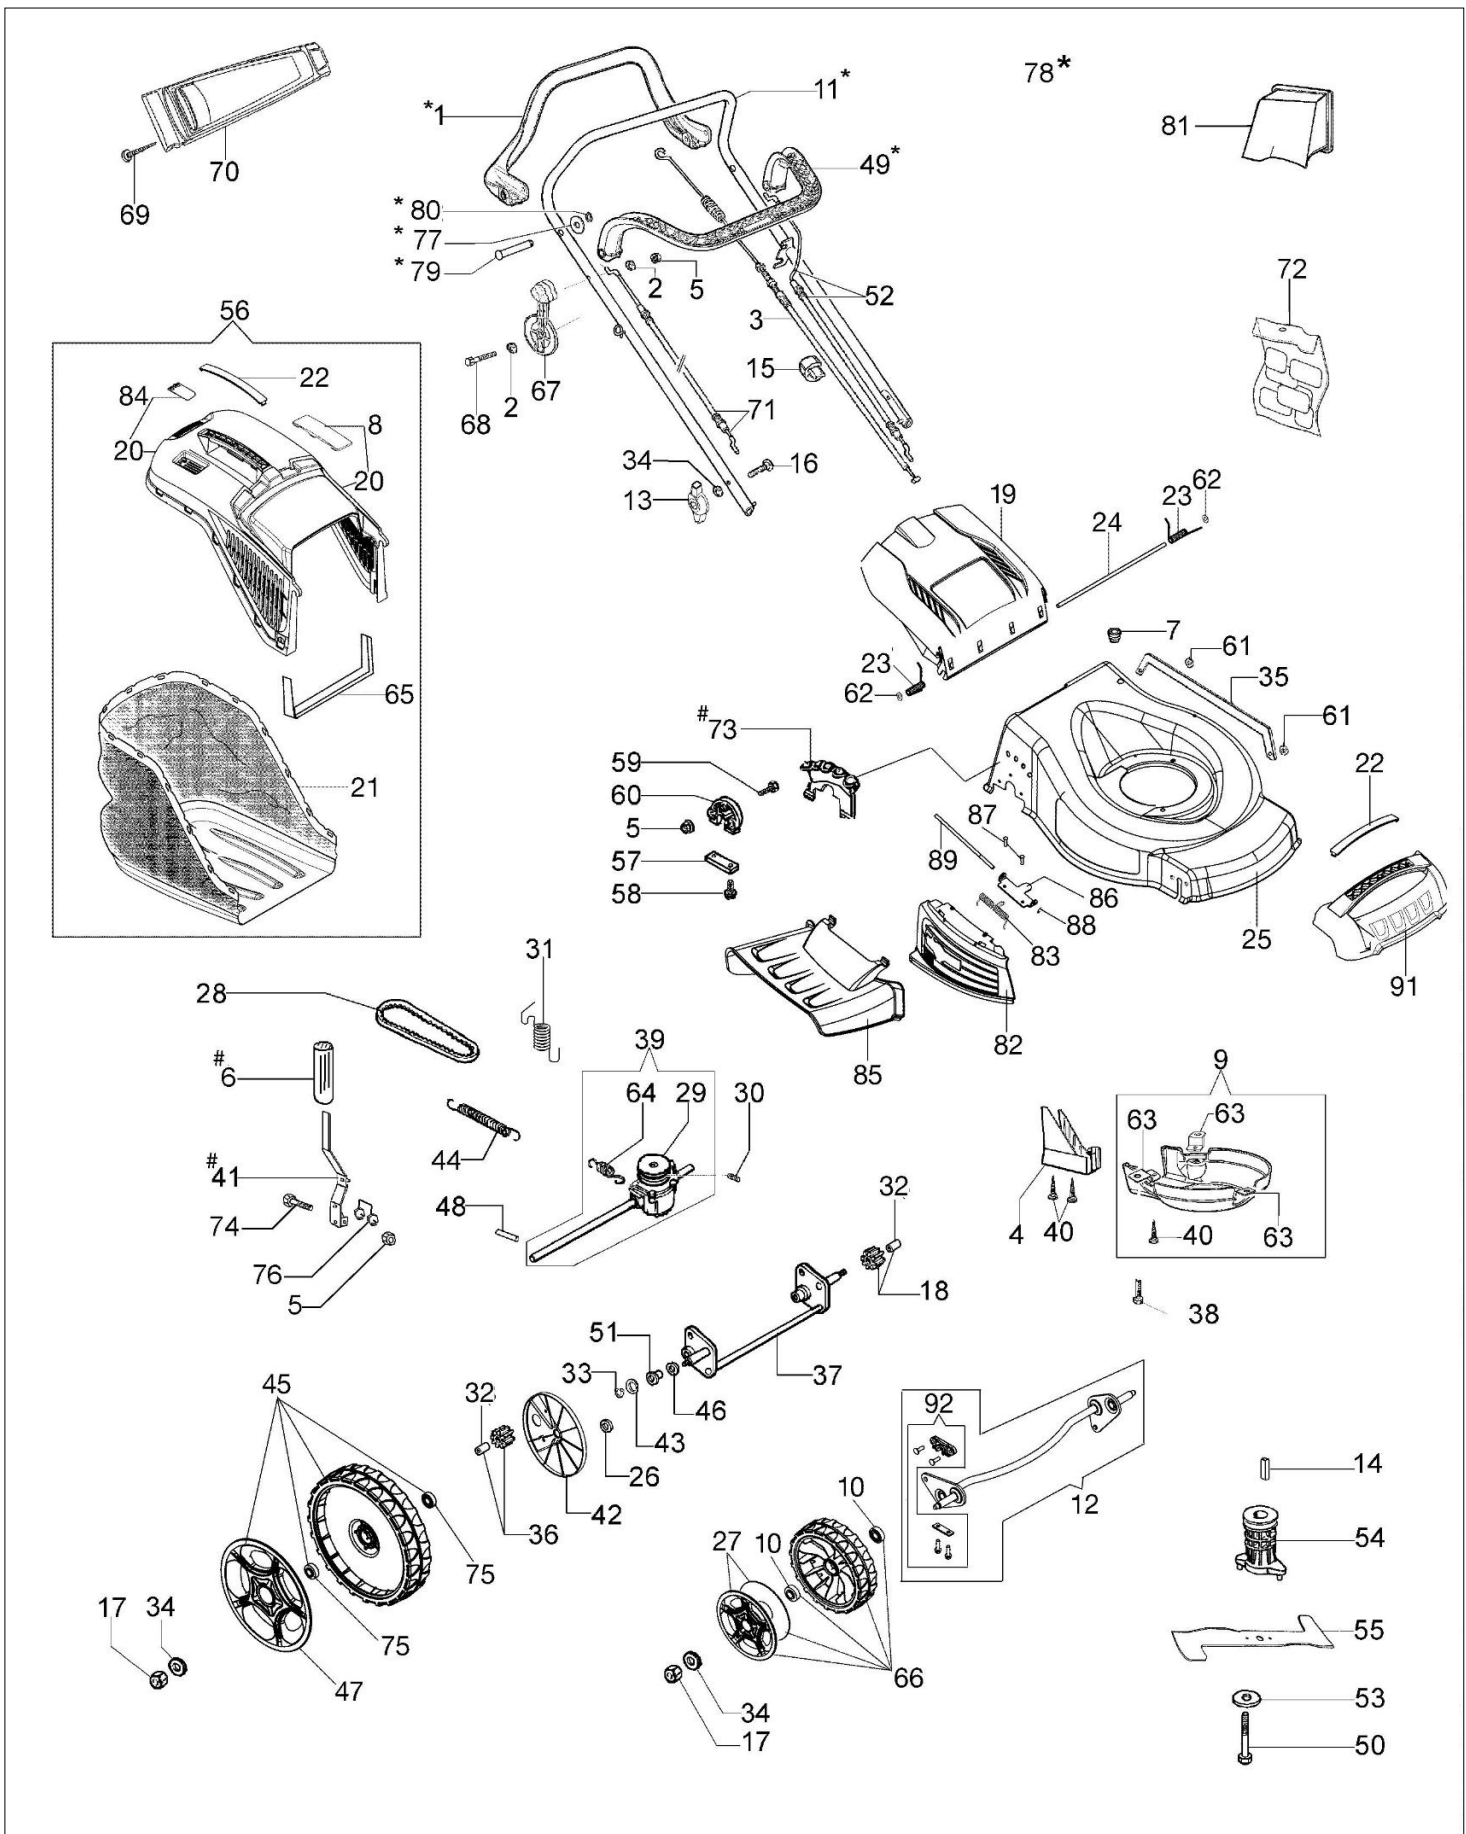

## Ilustracja Katalog

Znak	Ilosc	Kod artykul	Opis	Waznosc od	Waznosc do	Notakt	Biuletyny
1	1	66060398BR	Dzwignia napedu				
2	2	3918009R	Podkladka				
3	1	66060058CR	Linka napedu				
4	1	66110099R	Oslona				
5	7	3914006R	Nakretka				
6	1	66070954R	Uchwyt				
7	1	66030038	Przelotka				
8	1	66070466R	Blokada				
9	1	66070233A	Oslona				
10	4	3035023R	Lozysko	10/14			
10	4	66070497R	Lozysko		09/14		
11	1	66060421BR	Uchwyt				
12	1	66070749	Zestaw belki	SN 6275020572			BT5-080-03/15
13	2	66070317R	Dzwignia napinajaca				
14	1	8202126R	Wpust				
15	2	66060231	Tasma				
16	2	3910015R	Sruba				
17	4	3933032R	Nakretka				
18	1	66070437R	Zebatka napedowa lewego	SN 6275173850			BT5-082-04/15
19	1	66110753R	Przeslona				
20	1	66072047R	Rama				
21	1	66070455R	Zbiornik sciętej trawy				
22	2	66070522R	Pokrywa				
23	1	66110609A	Kit Sprezyna				
24	1	66110026R	Os deflektora				
25	1	66110762	Korpus				
26	2	3916015R					
27	2	66070573R					
27	2	66070727R					
28	1	66030037R					
29	1	66070450R					
30	1	3022020R					
31	1	66070035BR					
32	2	66070435R					
33	4	3024012R					
34	7	3916008R					
35	1	66110100					
36	1						
37	1						
38	3						
39	1						
40	5						
41	1						
42	1						
42	2						
43	1						