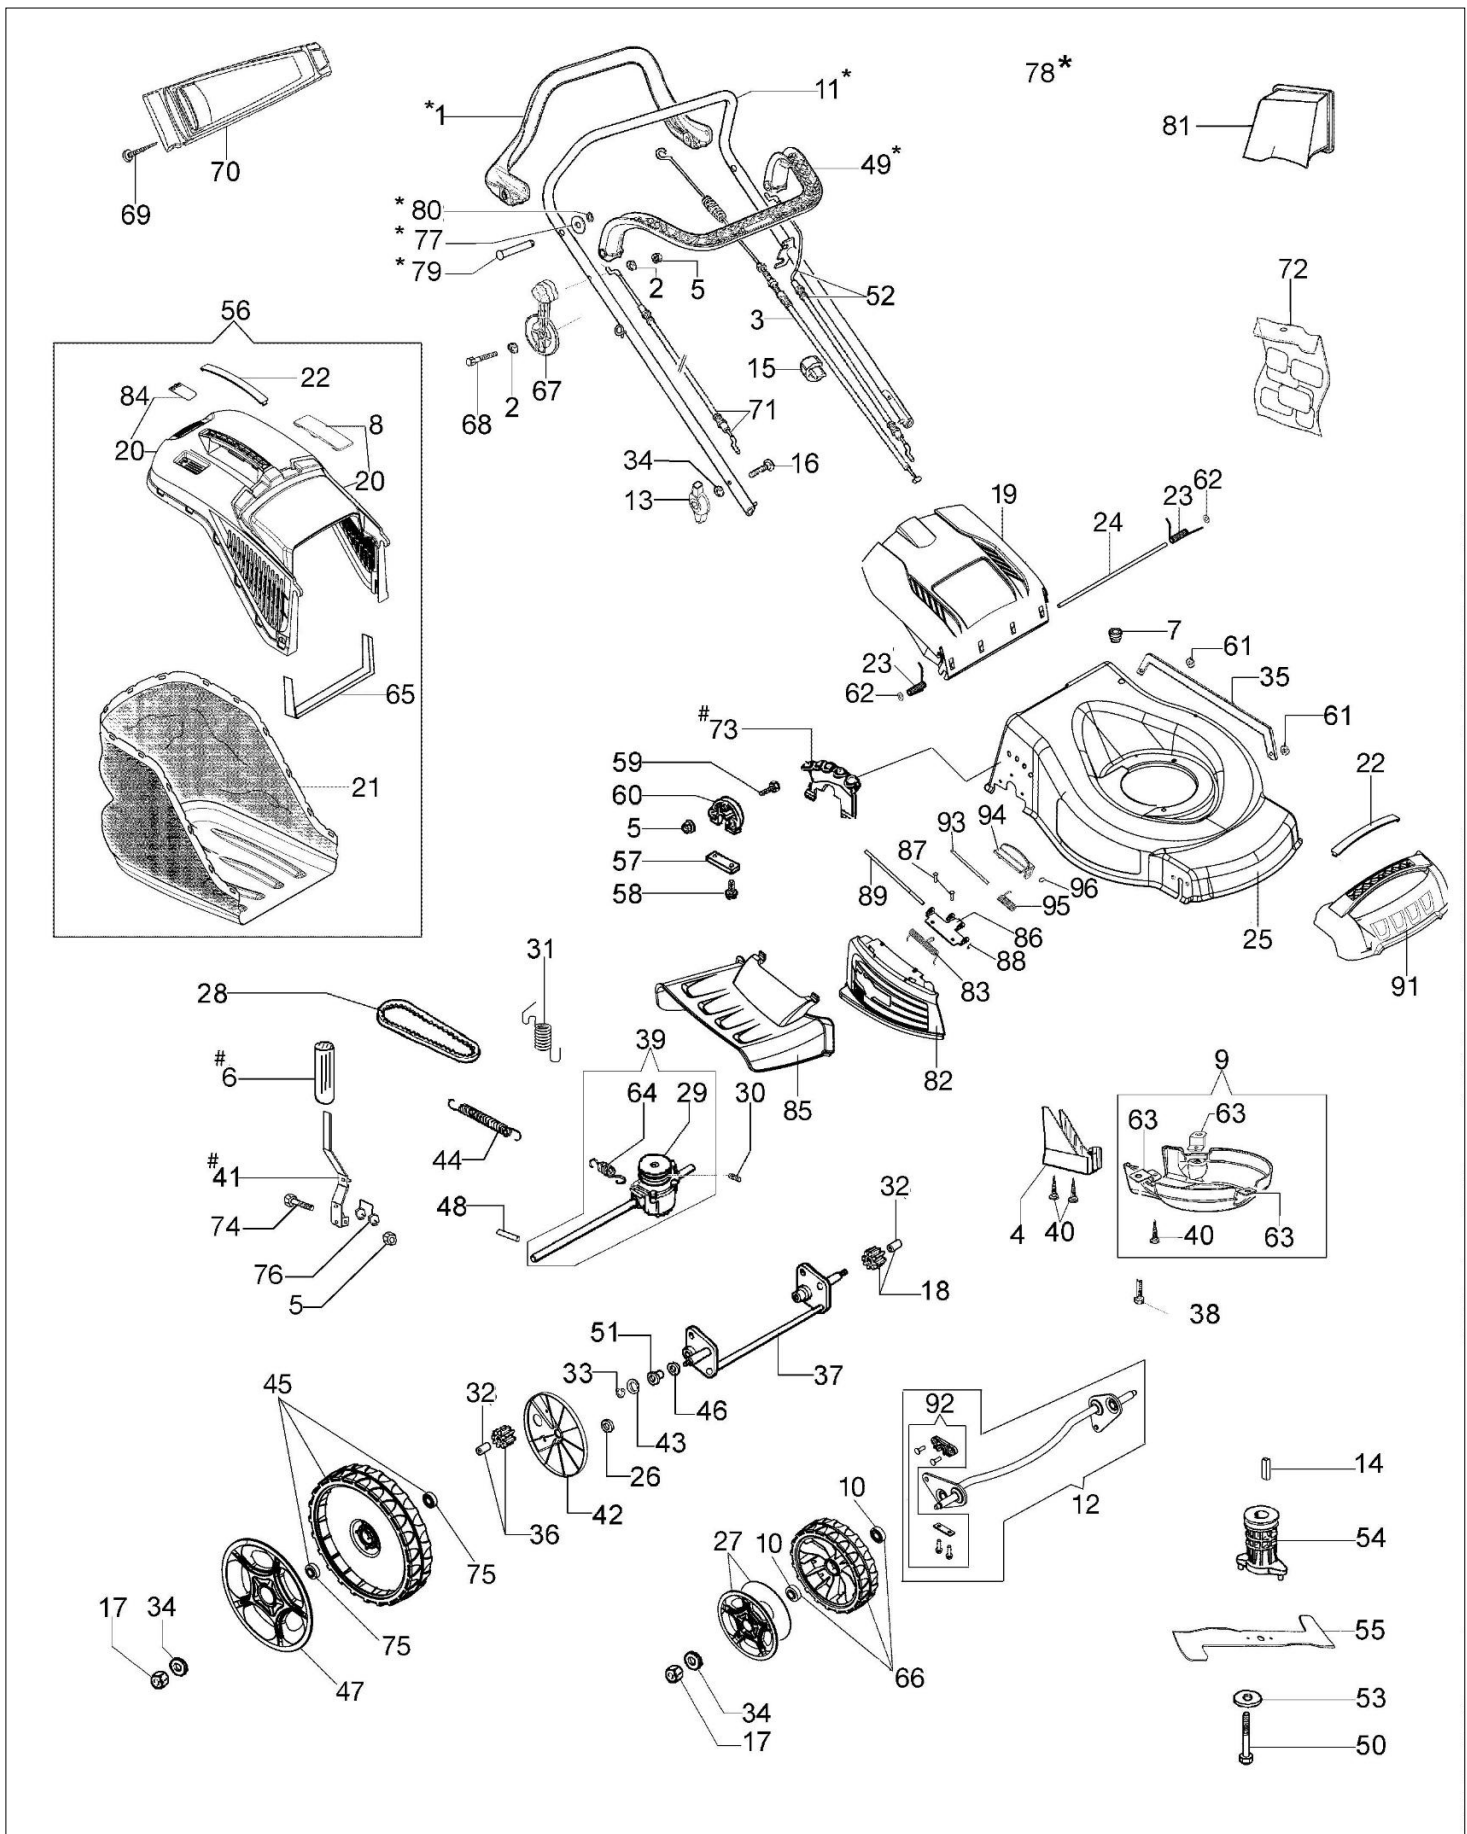

LR 48 TBR ALL ROAD PLUS 4 EURO 5 Kosiarki

Dokumenty

Katalog

Ilustracja Katalog

Znak	Ilosc	Kod artykul	Opis	Waznosc od	Waznosc do	Notakt	Biuletyny
1	1	66060398BR	Dzwignia napedu				
2	2	3918009R	Podkladka				
3	1	66060058CR	Linka napedu				
4	1	66110099R	Oslona				
5	7	3914006R	Nakretka				
6	1	66070924R	Uchwyt				
7	1	66030038	Przelotka				
8	1	66070466R	Blokada				
9	1	66070233A	Oslona				
10	4	3035023R	Lozysko				
11	1	66060421BR	Uchwyt				
12	1	66070749	Zestaw belki				
13	2	66070944R	Dzwignia napinajaca				
14	1	8202126R	Wpust				
15	2	66060231	Tasma				
16	2	3910015R	Sruba				
17	4	3933032R	Nakretka				
18	1	66070437R	Zebatka napedowa lewego				
19	1	66110753R	Przeslona				
20	1	66072047R	Rama				
21	1	66070876R	Zbiornik scietej trawy				
22	2	66070522R	Pokrywa				
23	1	66110609A	Kit Sprezyna				
24	1	66110026R	Os deflektora				
25	1	66110762	Korpus				
26	2	3916015R	Podkladka				
27	2	66070885R	Pokrywa kola				
28	1	66030037R	Pasek				
29	1	66070450R	Kolo pasowe				
30	1	3022020R	Sworzen				
31	1	66070035BR	Sprezyna				
32	2	66070435R	Tulejka				
33	4	3024012R	Pierscien sprezysty				
34	7	3916008R	Podkladka				
35	1	66110100	Ciegno				
36	1	66070436R	Zebatka napedowa prawa				
37	1	66070287AR	Tylna os				
38	3	3806076R					
39	1	66070017ER					
40	5	011200035R					
41	1	66070286CR					
42	2	66070756					
43	1						
44	1						
45	2						
46	2						