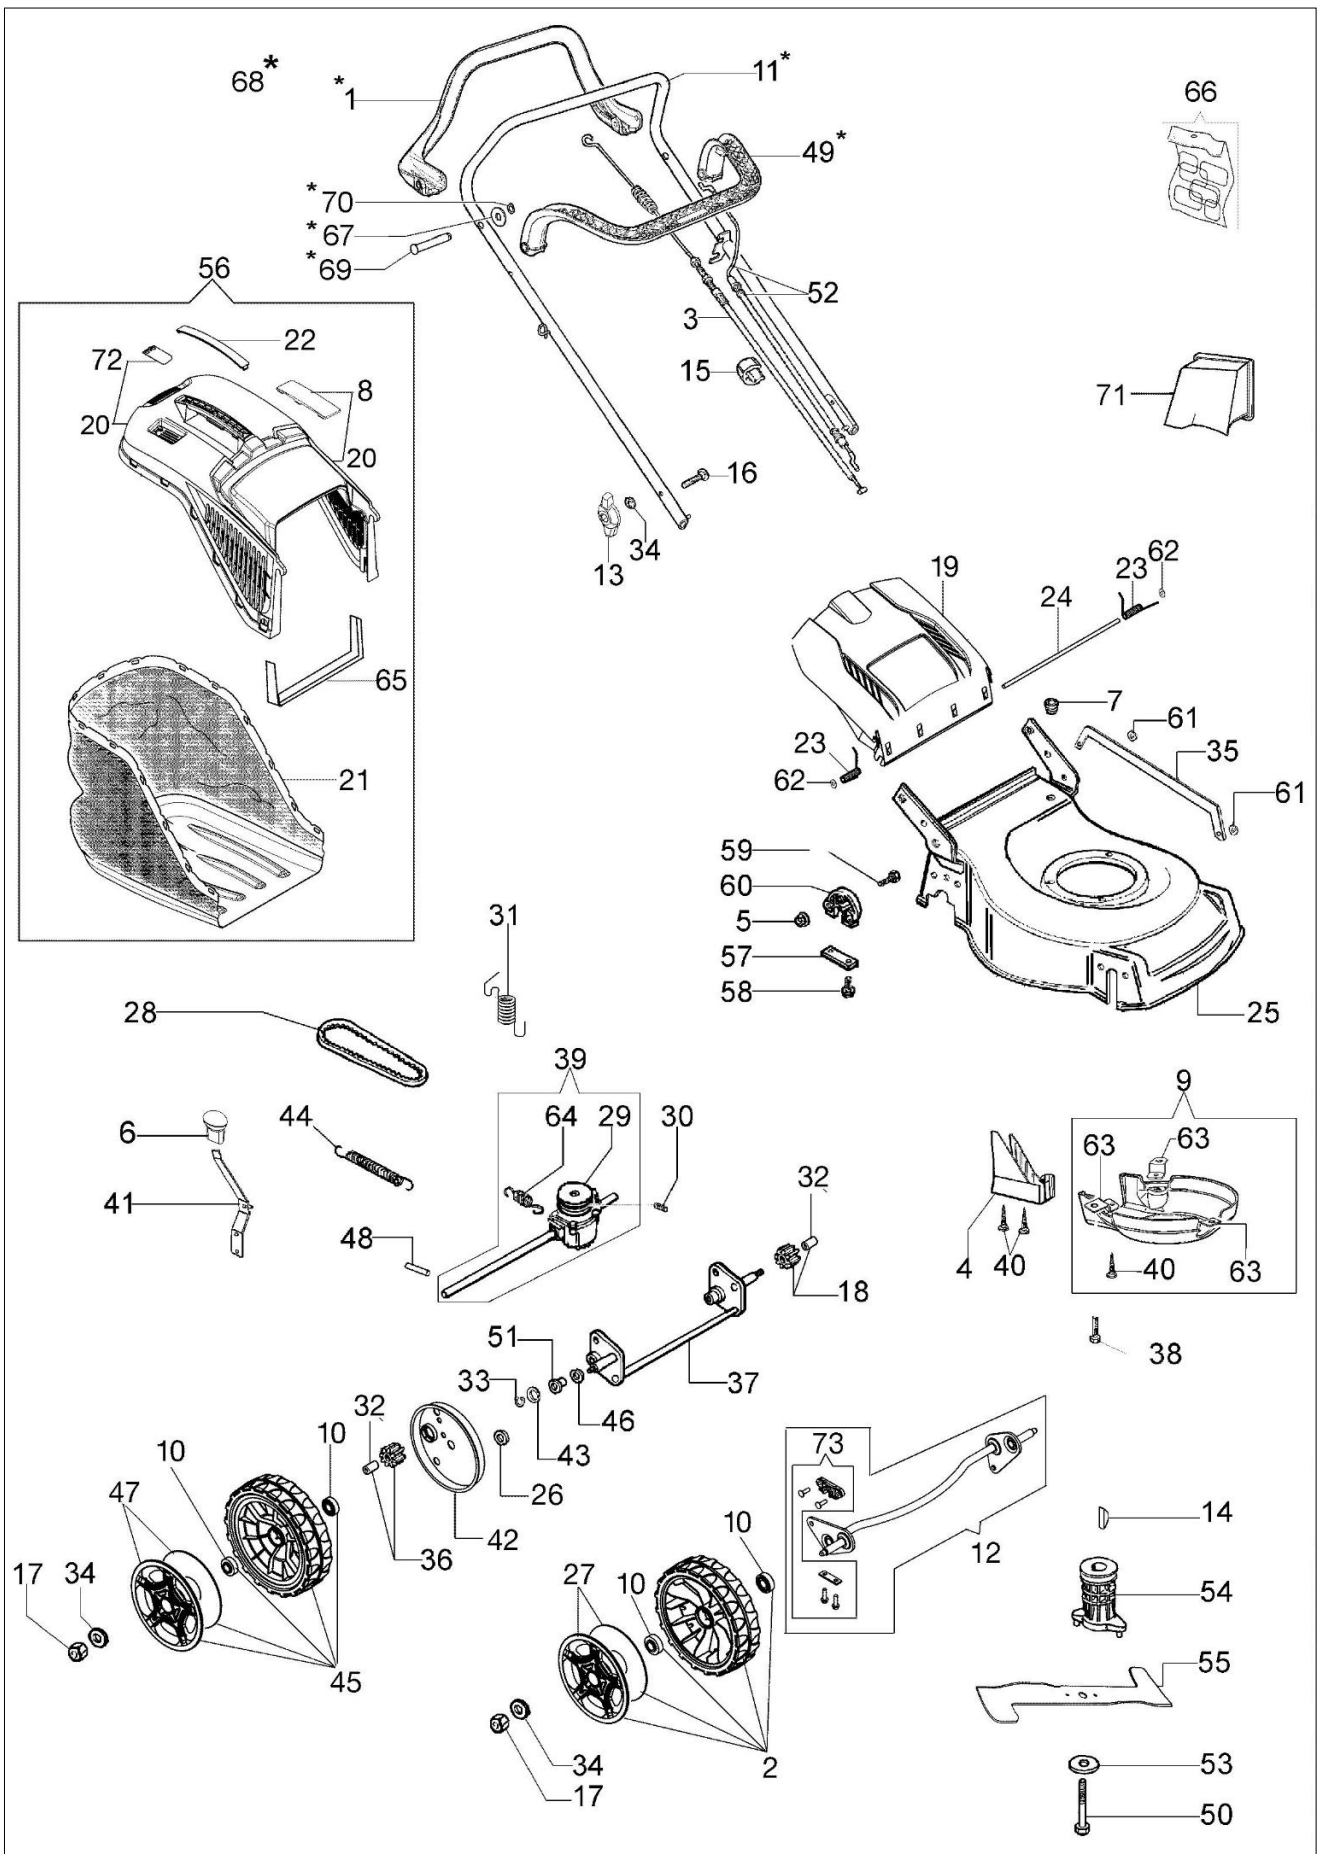

LR 48 TBQ COMFORT PLUS Kosiarka

Dokumenty

[Kompletny katalog](#)

Ilustracja Kompletny katalog

Znak	Ilosc	Kod artykul	Opis	Waznosc od	Waznosc do	Notakt	Biuletyny
1	1	66060398BR	Dzwignia napędu				
2	2	66070732	Zestaw kół				
3	1	66060058CR	Linka napędu				BT5-077-06/14
3	1	66070653R	Linka napędu				BT5-077-06/14
4	1	66110013R	Oslona				
5	1	3914006R	Nakretka				
6	1	66110371R	Pokrętko				
7	1	66030038	Przelotka				
8	1	66070466R	Blokada				
9	1	66070233A	Oslona				
10	8	66070497R	Lozysko				
11	1	66060421BR	Uchwyt				
12	1	66070748	Zestaw belki	SN 6275020572			BT5-080-03/15
13	2	66070317R	Dzwignia napinajaca				
14	1	8202126R	Wpust				
15	2	66060231	Tasma				
16	2	3910015R	Sruba				
17	4	3933032R	Nakretka				
18	1	66070437R	Zebatka napędowa lewego				
19	1	66110753R	Przesłona	01/2017		Rosso; Red	
19	1	66110753R	Przesłona		12/2016	Nero; Black	
20	1	66072047R	Rama				
21	1	66070455R	Zbiornik ściętej trawy				
22	1	66070522R	Pokrywa				
23	1	66110609A	Kit Sprezyna				
24	1	66110026R	Os deflektora				
25	1	66110614AR	Korpus	01/2017		Grigio; Grey	
25	1	66110821				Rosso; Red	
26	2						
27	2			04/15			
27	2						
28	1						
29	1						
30	1						
31	1						
31	1						
32	2						
33	1						
34	7						
35	2						
36	1						
37	1						
38	3						
39	1						
40	2						
41	1						