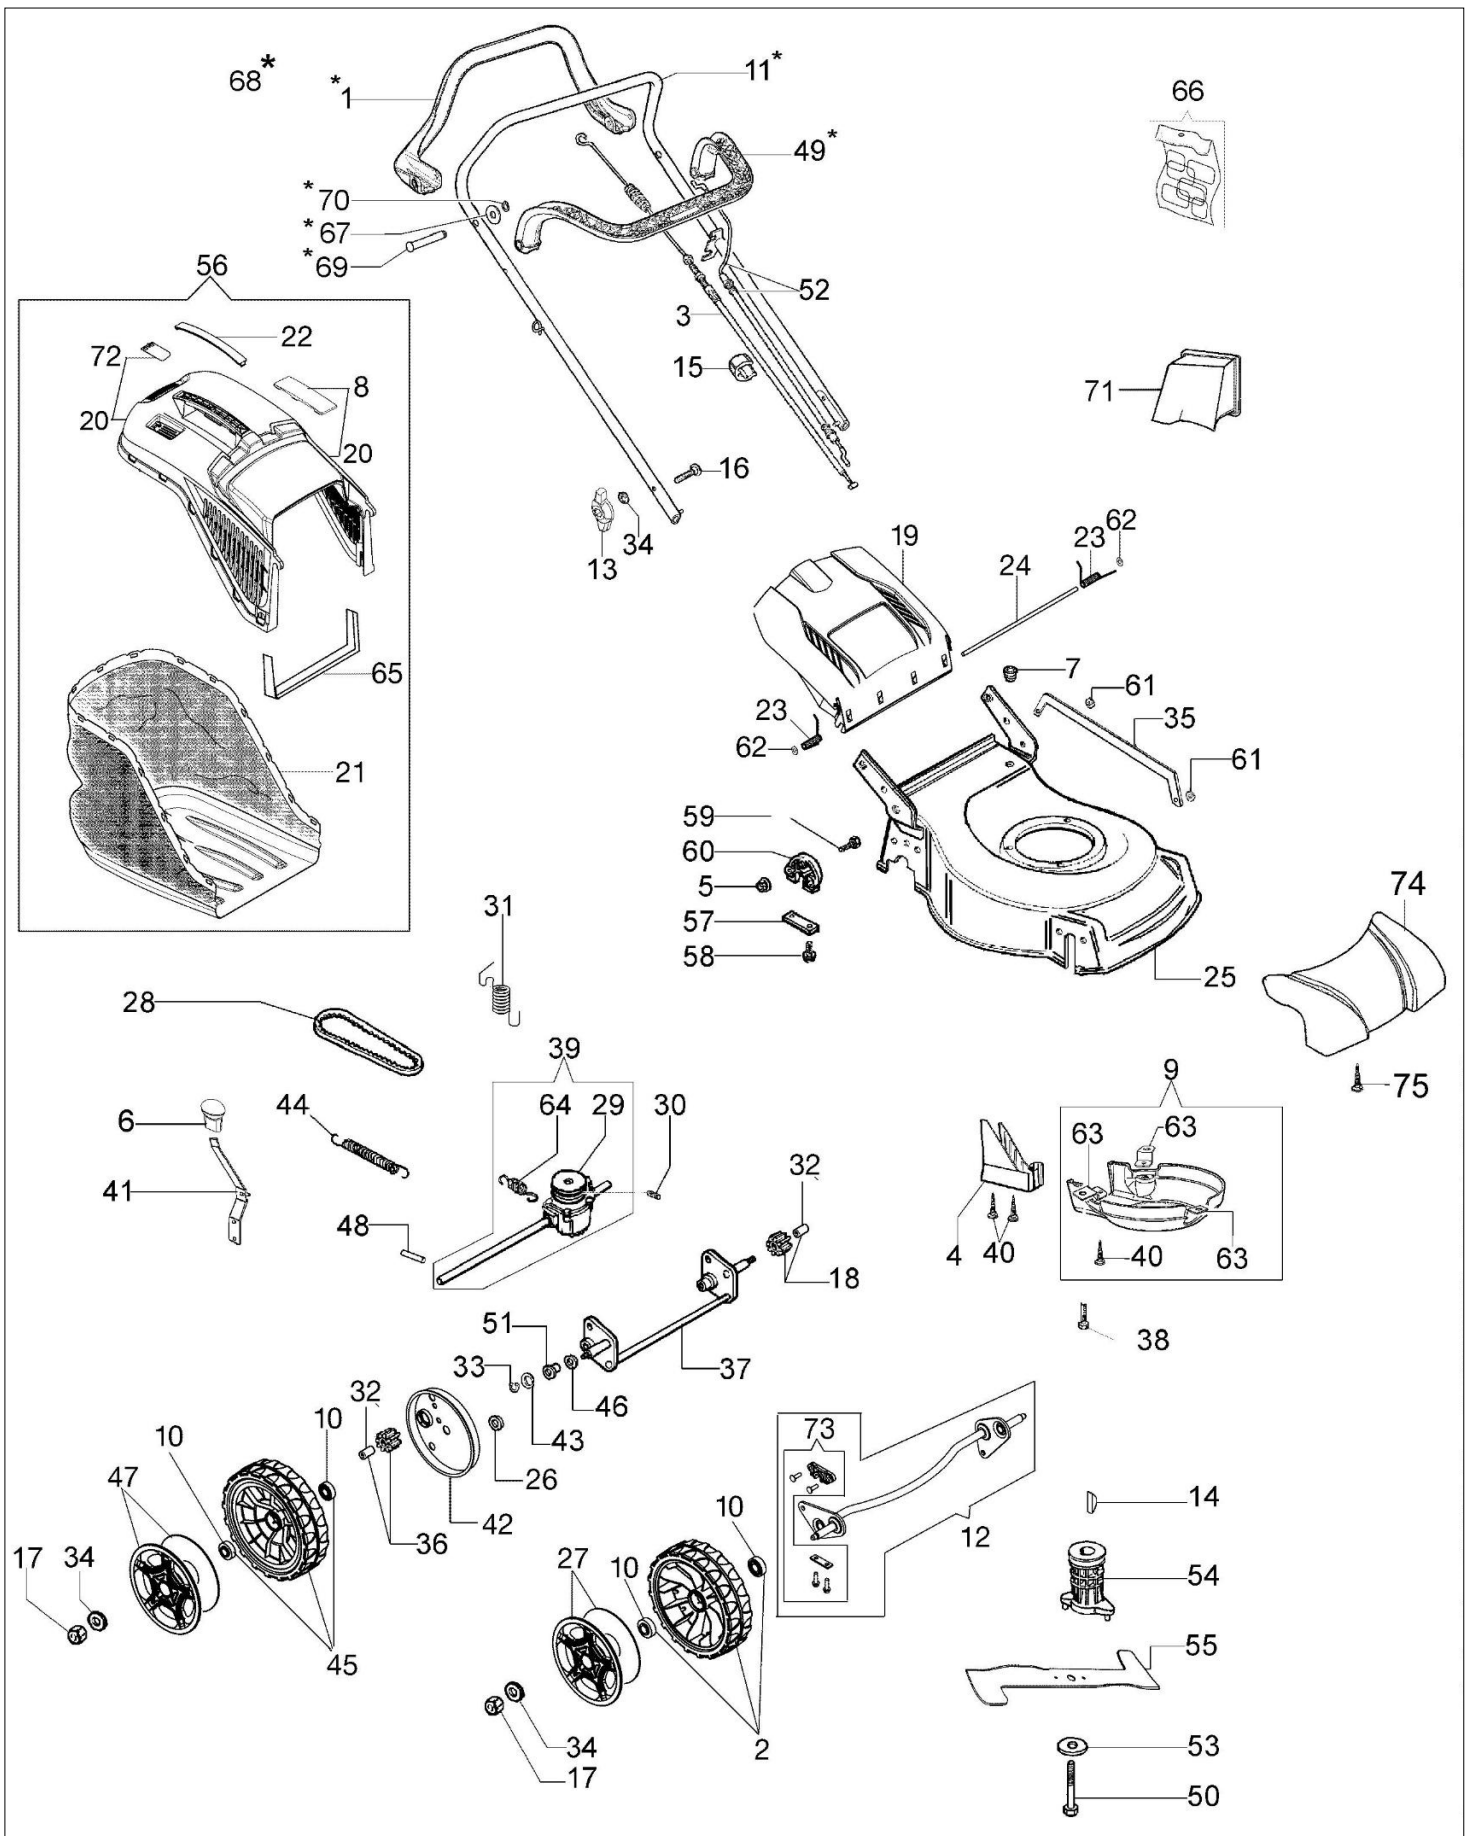

LR 48 TBQ COMFORT PLUS EURO 5 Kosiarki

Dokumenty

Katalog części zamiennych

Ilustracja Katalog części zamiennych

Znak	Ilosc	Kod artykul	Opis	Waznosc od	Waznosc do	Notakt	Biuletyny
1	1	66060398BR	Dzwignia napędu				
2	2	66070724R	Kolo kpl.				
3	1	66070653R	Linka napędu				
4	1	66110099R	Oslona				
5	1	3914006R	Nakretka				
6	1	66110684	Uchwyt				
7	1	66030038	Przelotka				
8	1	66070466R	Blokada				
9	1	66070233A	Oslona				
10	8	66070497R	Lozysko				
11	1	66060421BR	Uchwyt				
12	1	66070748	Zestaw belki				
13	2	66070944R	Dzwignia napinajaca				
14	1	8202126R	Wpust				
15	2	66060231	Tasma				
16	2	3910015R	Sruba				
17	4	3933032R	Nakretka				
18	1	66070437R	Zebatka napedowa lewego				
19	1	66110753R	Przeslona			Rosso; Red	
20	1	66072047R	Rama				
21	1	66070876R	Zbiornik scietej trawy				
22	1	66070522R	Pokrywa				
23	1	66110609A	Kit Sprezyna				
24	1	66110026R	Os deflektora				
25	1	66110763	Korpus			Grigio; Grey	
26	2	3916015R	Podkladka				
27	2	66070849R	Pokrywa kola				
28	1	66030037R	Pasek				
29	1	66070450R	Kolo pasowe				
30	1	3022020R	Sworzen				
31	1	66070652R	Sprezyna				
32	2	66070435R	Tulejka				
33	1	3024012R	Pierscien sprzysty				
34	7	3916008R	Podkladka				
35	2	66110100	Cięgno				
36	1						
37	1						
38	3						
39	1						
40	2						
41	1						
42	2						
43	1						
44	1						
45	2						
46	2						