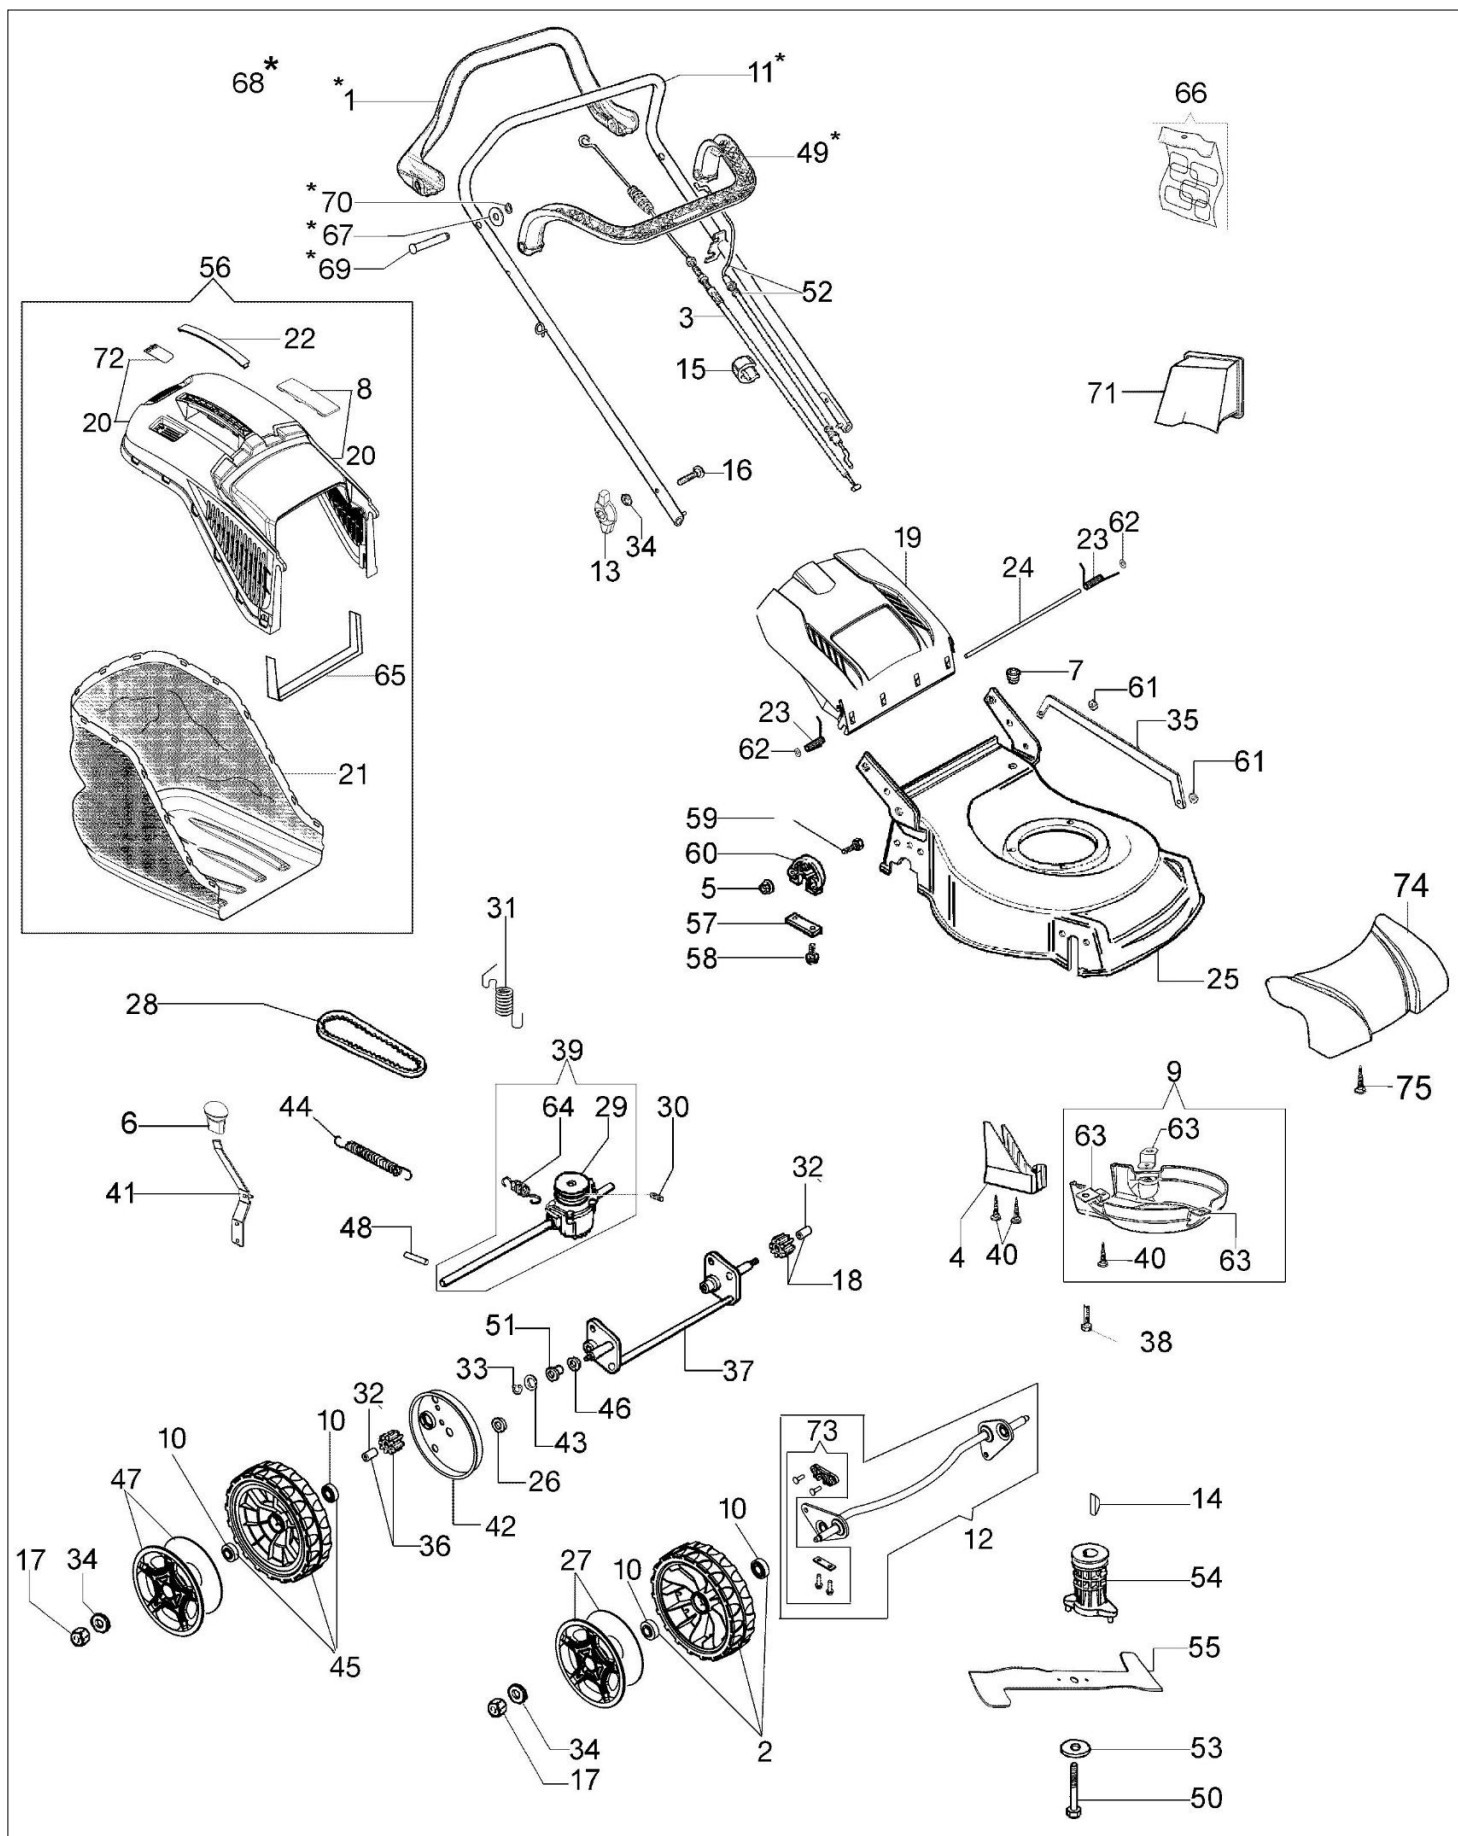

LR 48 TBQ COMFORT PLUS (2018) Kosiarki

Dokumenty

Katalog części zamiennych

Ilustracja Katalog części zamiennych

Znak	Ilość	Kod artykuł	Opis	Ważność od	Ważność do	Notakt	Biuletyny
1	1	66060398BR	Dzwignia napędu				
2	2	66070724R	Koło kpl.				
3	1	66070653R	Linka napędu				
4	1	66110099R	Ośłona				
5	1	3914006R	Nakretka				
6	1	66110684	Uchwyt				
7	1	66030038	Przelotka				
8	1	66070466R	Blokada				
9	1	66070233A	Oslona				
10	8	66070497R	Lożysko				
11	1	66060421BR	Uchwyt				
12	1	66070748	Zestaw belki				
13	2	66070944R	Dzwignia napinająca				
14	1	8202126R	Wpust				
15	2	66060231	Tasma				
16	2	3910015R	Sruba				
17	4	3933032R	Nakretka				
18	1	66070437R	Zebatka napędowa lewego				
19	1	66110753R	Przesłona			Rosso; Red	
20	1	66072047R	Rama				
21	1	66070876R	Zbiornik ściętej trawy				
22	1	66070522R	Pokrywa				
23	1	66110609A	Kit Sprezyna				
24	1	66110026R	Os deflektora				
25	1	66110763	Korpus			Grigio; Grey	
26	2	3916015R	Podkładka				
27	2	66070849R	Pokrywa koła				
28	1	66030037R	Pasek				
29	1	66070450R	Koło pasowe				
30	1	3022020R	Sworzeń				
31	1	66070652R	Sprężyna				
32	2	66070435R	Tulejka				
33	1	3024012R	Pierscien sprężysty				
34	7	3916008R	Podkładka				
35	2	66110100	Cięgno				
36	1						
37	1						
38	3						
39	1						
40	2						
41	1						
42	2						
43	1						
44	1						
45	2						
46	2						