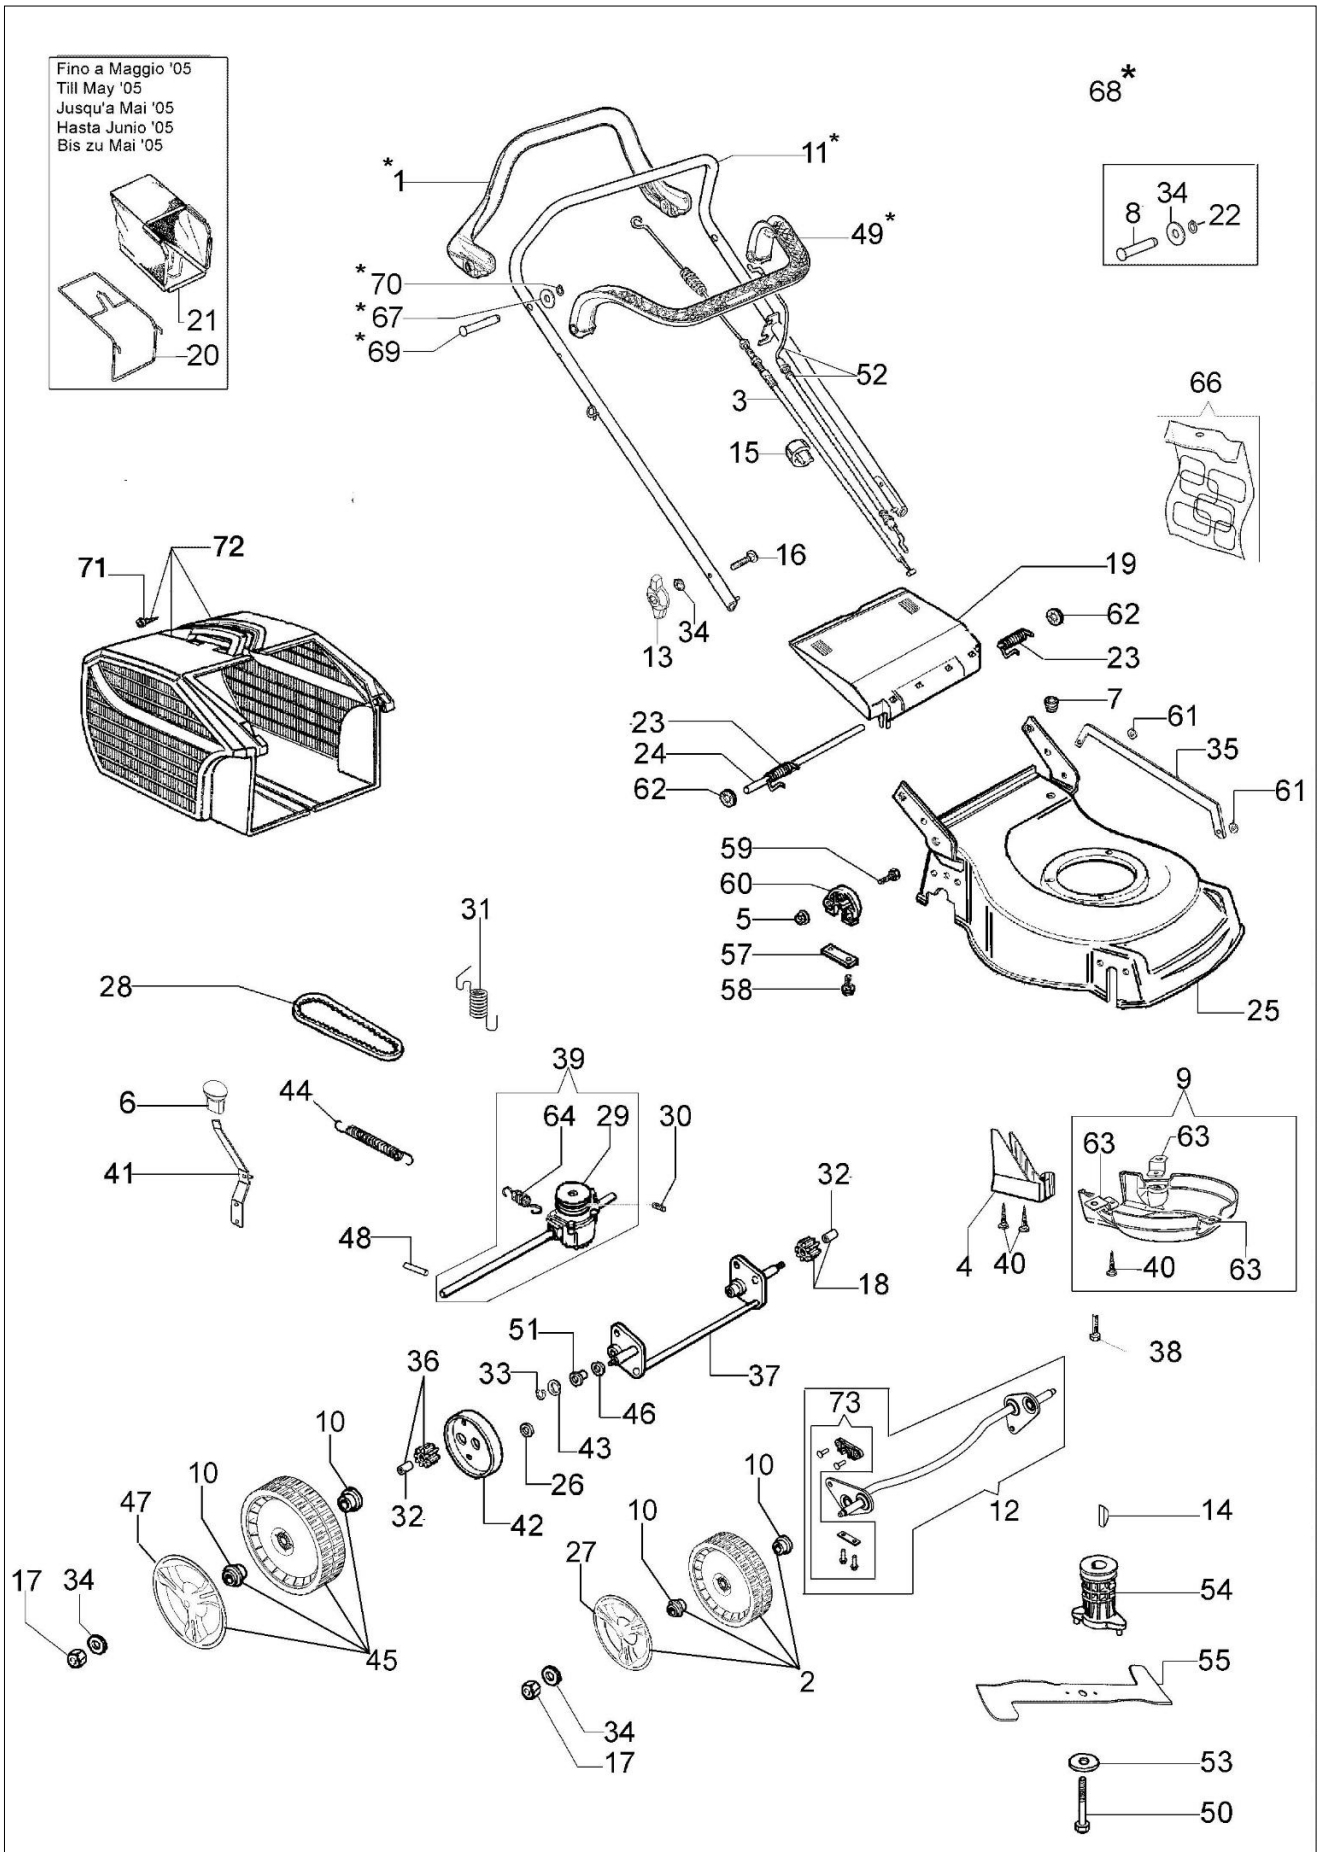

## Ilustracja Kompletny katalog

Znak	Ilosc	Kod artykul	Opis	Waznosc od	Waznosc do	Notakt	Biuletyny
1	1	66060398BR	Dzwignia napędu				
2	2	66070362	Zestaw kół				
3	1	66060058CR	Linka napędu				BT5-077-06/14
3	1	66070653R	Linka napędu				BT5-077-06/14
4	1	66110013R	Oslona				
5	1	3914006R	Nakretka				
6	1	66110371R	Pokrętko				
7	1	66030038	Przelotka				
8	2	66060381BR	Trzpień (zabezpieczający)		S/N 6270179912		BT5-065-02/11
9	1	66070233A	Oslona				
10	4	66070497R	Lozysko				
11	1	66060421BR	Uchwyt				
12	1	66070748	Zestaw belki	SN 6275020572			BT5-080-03/15
13	2	66070317R	Dzwignia napinająca				
14	1	8202126R	Wpust				
15	2	66060231	Tasma				
16	2	3910015R	Sruba				
17	4	3933032R	Nakretka				
18	1	66070437R	Zebatka napędowa lewego	SN 6275173850			BT5-082-04/15
19	1	66110014R	Przesłona				
20	1	66110019	Rama				
21	1	66070379A	Zbiornik ściętej trawy kpl.				
22	2	3024009R	Pierścień		S/N 6270179912		BT5-065-02/11
23	1	66110610	Kit Sprezyna				
24	1	66110026R	Os deflektora				
25	1	66110821	Korpus				
26	2	3916015R	Podkładka				
27	2	66070298R	Pokrywa koła				
28	1	66030037R	Pasek				
29	1	66070450R	Kolo pasowe				
30	1	3022020R	Sworzen				
31	1	66070035BR	Sprezyna				BT5-077-06/14
31	1	66070652R	Sprężyna				BT5-077-06/14
32	2	66070435R	Tulejka	SN 6275173850			BT5-082-04/15
33	1	3024012R	Pierscien sprzysty				
34	7	3916008R	Podkładka		S/N 6270179912		BT5-065-02/11
35	1	66110012	Cięgno				
36	1	66070436R	Zebatka napędowa prawa	SN 6275173850			BT5-082-04/15
37	1	66070013C	Tylna oś				
38	3	3806076R	Sruba				
39	1	66070755A	Przeniesienie napędu				BT5-077-06/14
40	2	3960137R	Sruba				
41	1	66070018R					
42	1	66070060R					
43	1	66030044					