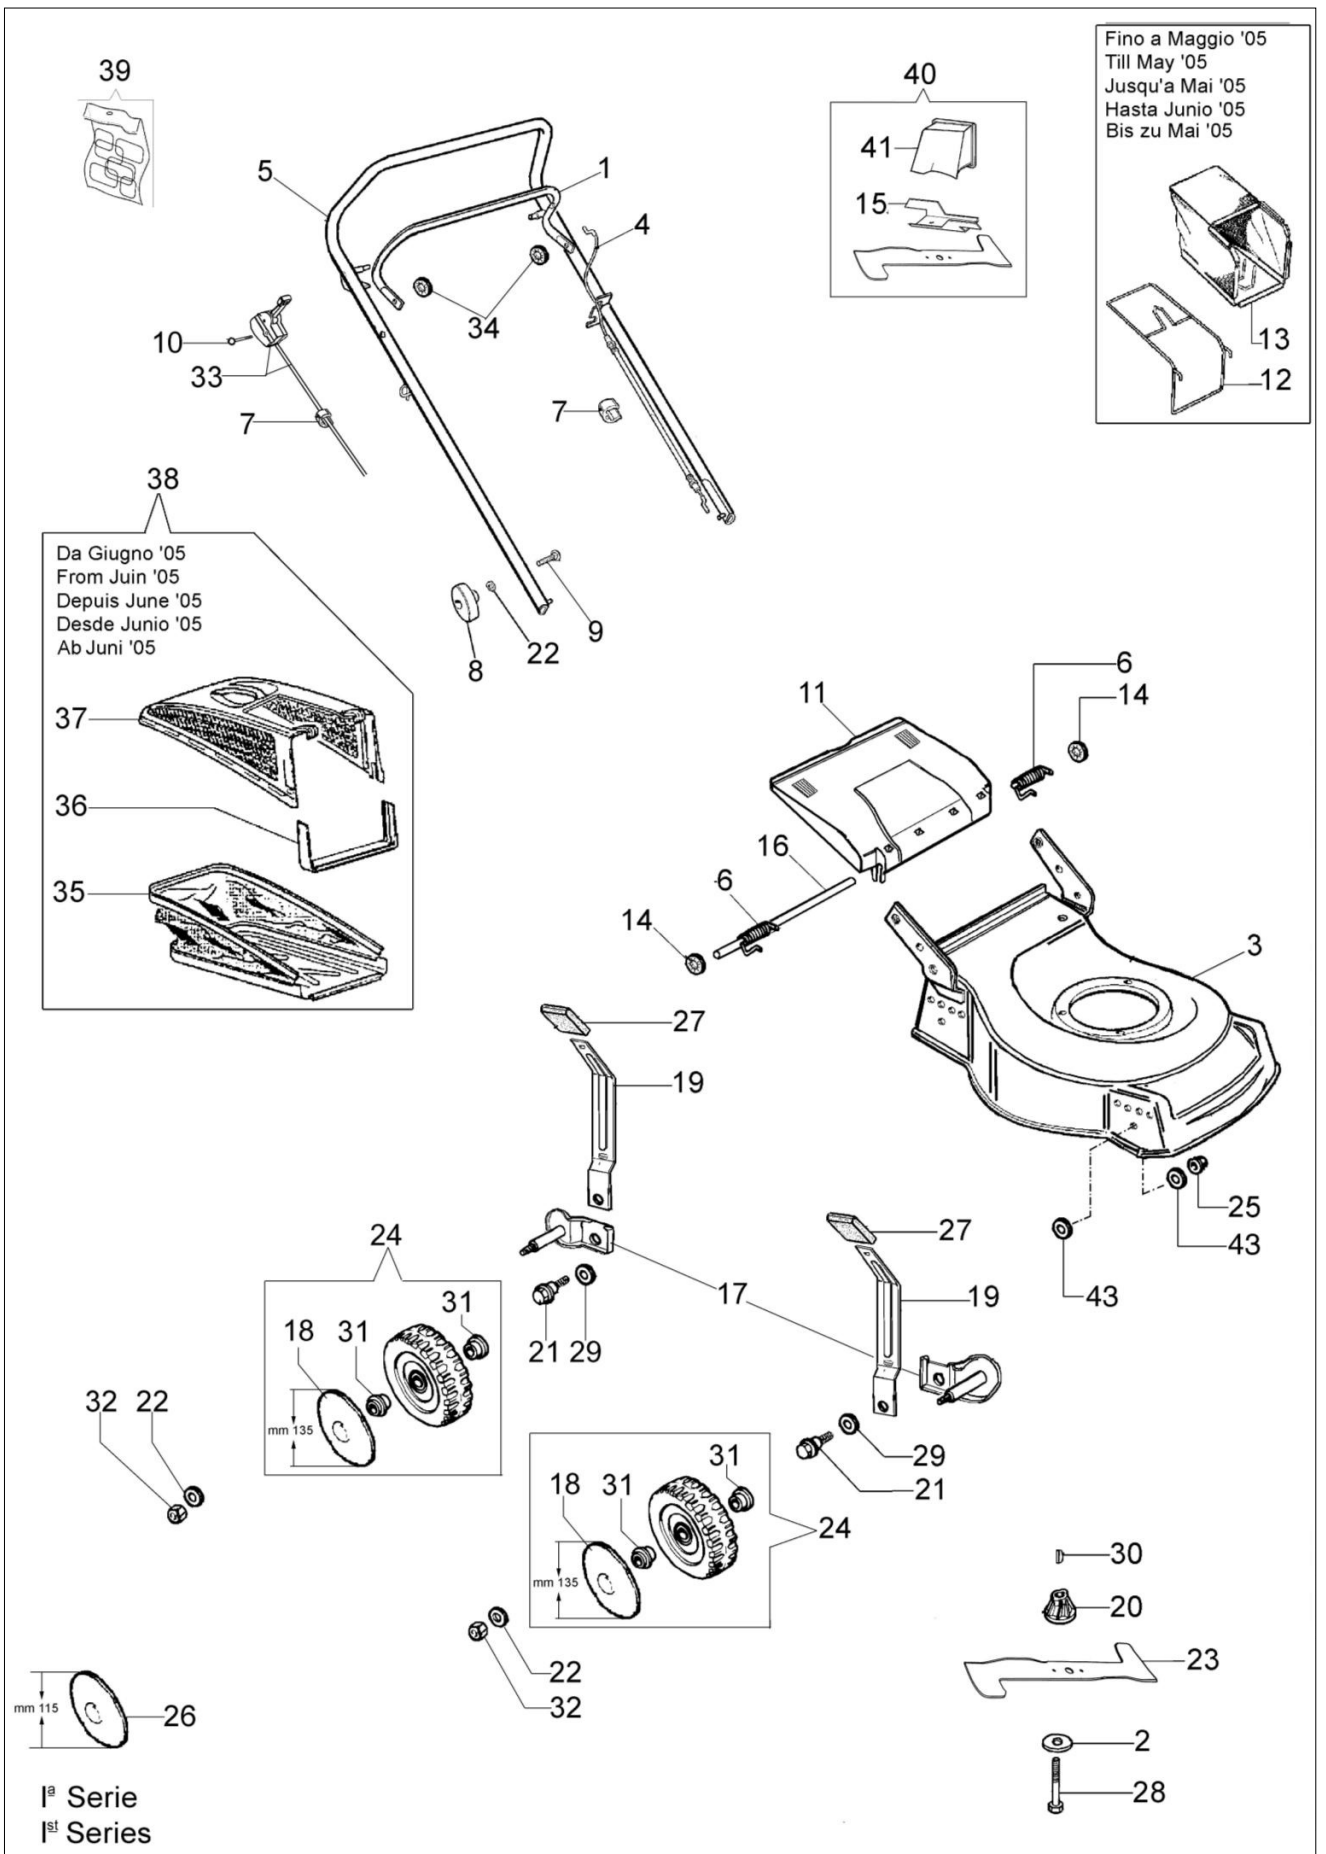

LR 48 PBX Kosiarka

Dokumenty

[Kompletny katalog](#)

Ilustracja Kompletny katalog

Znak	Ilosc	Kod artykul	Opis	Waznosc od	Waznosc do	Notakt	Biuletyny
1	1	66060106R	Dźwignia hamulca				
2	1	66060384R	Podkladka				
3	1	66110764	Korpus				
4	1	66060108R	Linka hamulca silnika				BT5-047-01/08
4	1	66030276R	Linka hamulca silnika				BT5-047-01/08
5	1	66060104AR	Uchwyt				
6	1	66110610	Kit Sprezyna				
7	2	66060231	Tasma				
8	2	4119013AR	Dźwignia napinająca				
9	2	3910015R	Sruba				
10	1	3910019	Śruba				BT5-038-01/07
11	1	66110014R	Przeslona				
12	1	66110019	Rama				
13	1	66070379A	Zbiornik ściętej trawy kpl.				
14	2	3045034R	Podkladka				
15	1	66060170BR	Wentylator				
16	1	66110026R	Os deflektora				
17	2	66070301A	Podstawa/uchwyt kpl.				
18	4	66110278R	Pokrywa koła				BT5-060-11/09
19	4	66070031R	Dzwignia				
20	1	66030003AR	Piasta noza				
21	4	66070030A	Trzpień (zabezpieczający)				
22	6	66030012R	Podkladka				
23	1	66110594R	Nóż mielący				BT5-064-06/10
24	4	66110281	Zestaw kół				BT5-038-01/07
25	4	3933032R	Nakretka				
26	4	66100126	Pokrywa koła				BT5-038-01/07
27	4	66070021R	Uchwyt				
28	1	3906150R	Sruba				
29	4	3027001R	Podkladka				
30	1	8202126R	Wpust				
31	8	66070497R	Lozysko				BT5-038-01/07
32	4	3914010R	Nakretka				
33	1	66060077AR	Linka gazu				
34	2	3045033R	Podkladka				
35	1	66070329R	Zbiornik ściętej trawy				
36	1	66070133R	Mocowanie				
37	1	66070132R	Rama				
38	1	66070379A	Zbiornik ściętej trawy kpl.				
39	1	66070381	Zestaw etykiet				
40	1	66110128R	Zestaw mielący				
41	1	66110127R	Mulching korek				
43	8	66030012R	Podkladka				