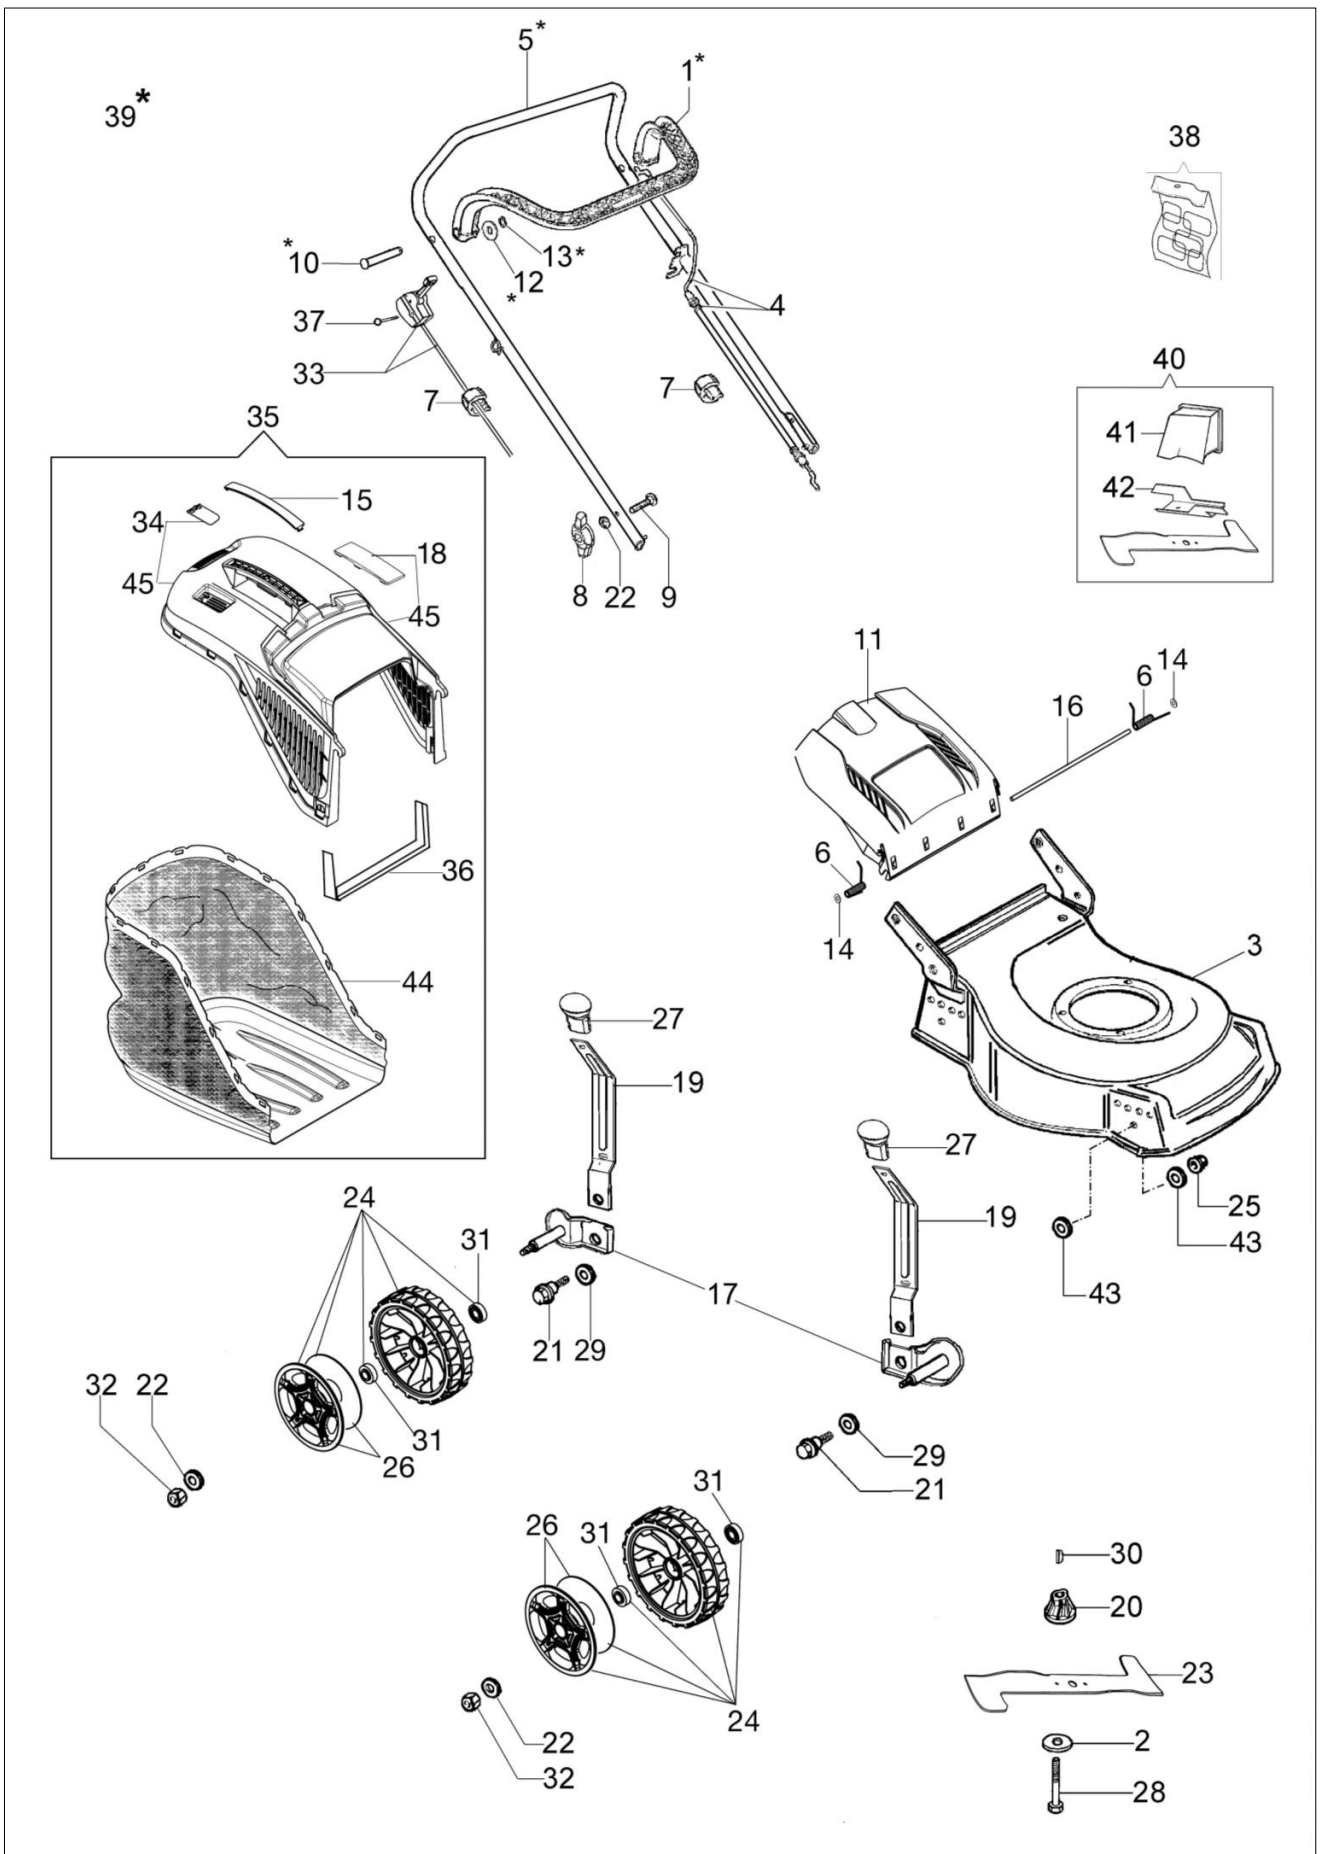

LR 48 PBQ COMFORT PLUS Kosiarka

Dokumenty

Katalog części zamiennych

Ilustracja Katalog części zamiennych

Znak	Ilość	Kod artykuł	Opis	Ważność od	Ważność do	Notakt	Biuletyny
1	1	66060316AR	Dzwignia hamulca				
2	1	66060384R	Podkładka				
3	1	66110764	Korpus	01/2017		Grigio; Grey	
3	1	66110764	Korpus		12/2016	Rosso; Red	
4	1	66060108R	Linka hamulca silnika				
5	1	66060421BR	Uchwyt				
6	1	66110609A	Kit Sprezyna				
7	2	66060231	Tasma				
8	2	66070317R	Dzwignia napinająca				
9	2	3910015R	Sruba				
10	2	66060317BR	Trzpień (zabezpieczający)				
11	1	66110753R	Przesłona	01/2017		Rosso; Red	
11	1	66110753R	Przesłona		12/2016	Nero; Black	
12	2	3064037	Podkładka				
13	1	3024006R	Pierscien sprzysty				
14	2	3045034R	Podkładka				
15	1	66070522R	Pokrywa				
16	1	66110026R	Os deflektora				
17	2	66070301A	Podstawa/uchwyt kpl.				
18	1	66070466R	Blokada				
19	4	66070031R	Dzwignia				
20	1	66030003AR	Piasta noża				
21	4	66070030A	Trzpień (zabezpieczający)				
22	6	66030012R	Podkładka				
23	1	66110594R	Nóż mielący				
24	4	66070732	Zestaw kół				
25	4	3933032R	Nakretka				
26	4	66070728R	Pokrywa koła	01/2015			
26	4	66070572R	Pokrywa koła		12/2014		
27	4	66110371R	Pokrętko				
28	1	3906150R	Sruba				
29	4	3027001R	Podkładka				
30	1	8202126R	Wpust				
31	8	66070497R	Łożysko				
32	4	3914010R	Nakretka				
33	1	66060077AR	Linka gazu				
34	1	66070521R	Przesłona				
35	1	66070905	Zbiornik ściętej trawy kpl.				
36	1	66070133R	Mocowanie				
37	1	3910019	Śruba				
38	1	66070629A	Zestaw etykiet				
39	1	66060425R	Zespół dzwigni				
40	1	66110128R	Zestaw mielący				
41	1	66110127R	Mulching korek				

Ilustracja Katalog części zamiennych

Znak	Ilość	Kod artykuł	Opis	Ważność od	Ważność do	Notakt	Biuletyny
42	1	66060170BR	Wentylator				
43	8	66030012R	Podkładka				
44	1	66070455R	Zbiornik ściętej trawy				
45	1	66072047R	Rama				