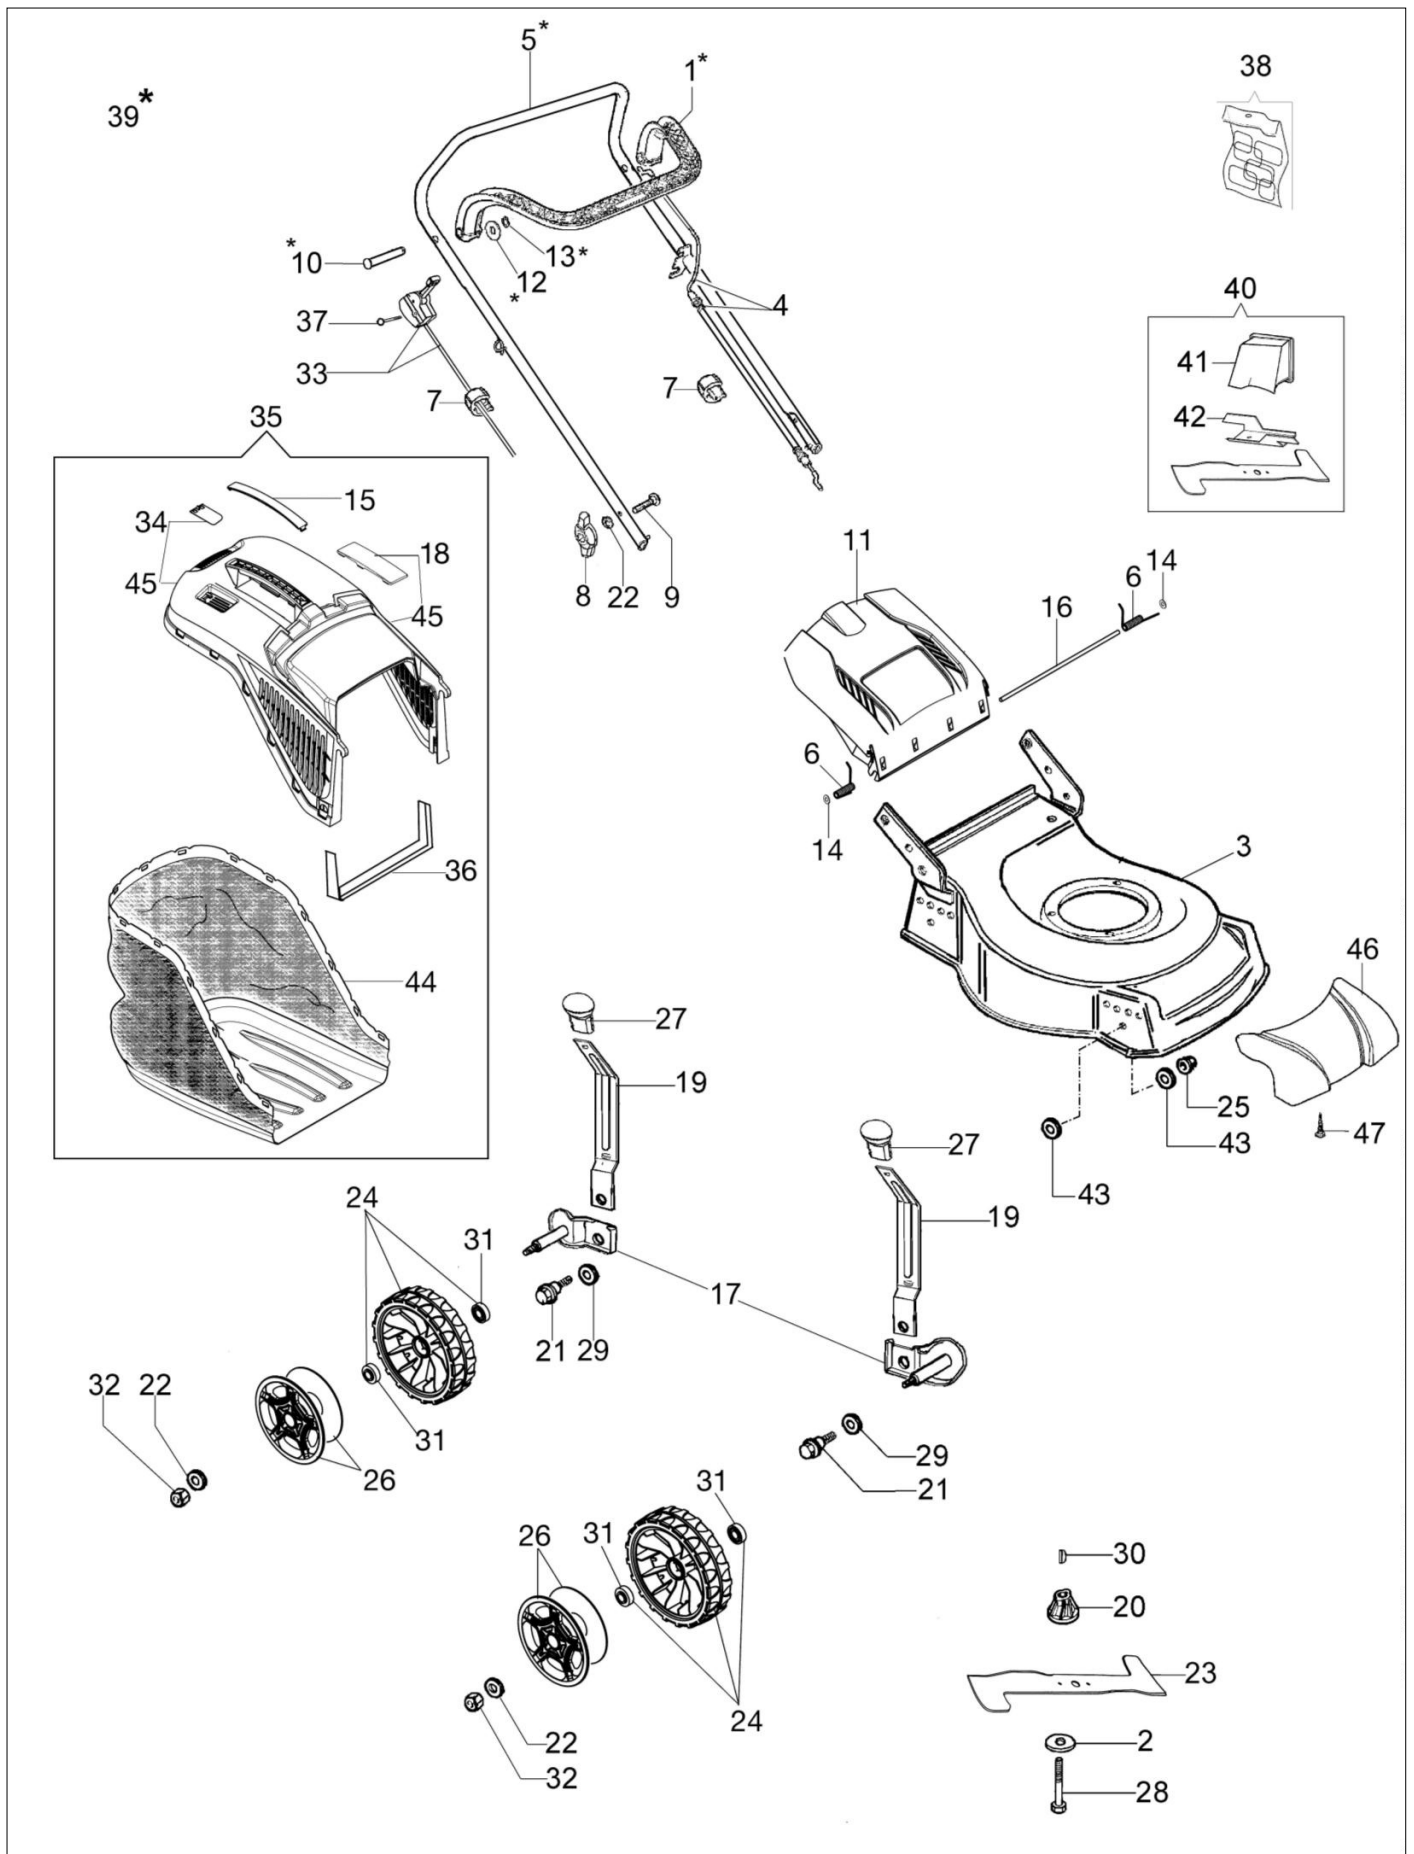

LR 48 PBQ COMFORT PLUS EURO 5 Kosiarki

Dokumenty

Katalog części zamiennych

Ilustracja Katalog części zamiennych

Znak	Ilość	Kod artykuł	Opis	Ważność od	Ważność do	Notakt	Biuletyny
1	1	66060316AR	Dzwignia hamulca				
2	1	66060384R	Podkładka				
3	1	66110764	Korpus			Grigio; Grey	
4	1	66060108R	Linka hamulca silnika				
5	1	66060421BR	Uchwyt				
6	1	66110609A	Kit Sprezyna				
7	2	66060231	Tasma				
8	2	66070944R	Dzwignia napinająca				
9	2	3910015R	Sruba				
10	2	66060317BR	Trzpień (zabezpieczający)				
11	1	66110753R	Przesłona			Rosso; Red	
12	2	3064037	Podkładka				
13	1	3024006R	Pierscien sprężysty				
14	2	3045034R	Podkładka				
15	1	66070522R	Pokrywa				
16	1	66110026R	Os deflektora				
17	2	66070301A	Podstawa/uchwyt kpl.				
18	1	66070466R	Blokada				
19	4	66070031R	Dzwignia				
20	1	66030003AR	Piasta noża				
21	4	66070030A	Trzpień (zabezpieczający)				
22	6	66030012R	Podkładka				
23	1	66110594R	Nóż mielący				
24	4	66070724R	Koło kpl.				
25	4	3933032R	Nakretka				
26	4	66070849R	Pokrywa koła				
27	4	66110684	Uchwyt				
28	1	3906150R	Sruba				
29	4	3027001R	Podkładka				
30	1	8202126R	Wpust				
31	8	66070497R	Łożysko				
32	4	3914010R	Nakretka				
33	1	66060077AR	Linka gazu				
34	1	66070521R	Przesłona				
35	1	66070905	Zbiornik ściętej trawy kpl.				
36	1	66070133R	Mocowanie				
37	1	3910019	Śruba				
38	1	66110680	Zestaw etykiet				
39	1	66060425R	Zespół dźwigni				
40	1	66110128R	Zestaw mielący				
41	1	66110127R	Mulching korek				
42	1	66060170BR	Wentylator				
43	8	66030012R	Podkładka				
44	1	66070876R	Zbiornik ściętej trawy				

Ilustracja Katalog części zamiennych

Znak	Ilość	Kod artykuł	Opis	Ważność od	Ważność do	Notakt	Biuletyny
45	1	66072047R	Rama				
46	1	66070941R	Oslona				
47	2	3960137R	Sruba				