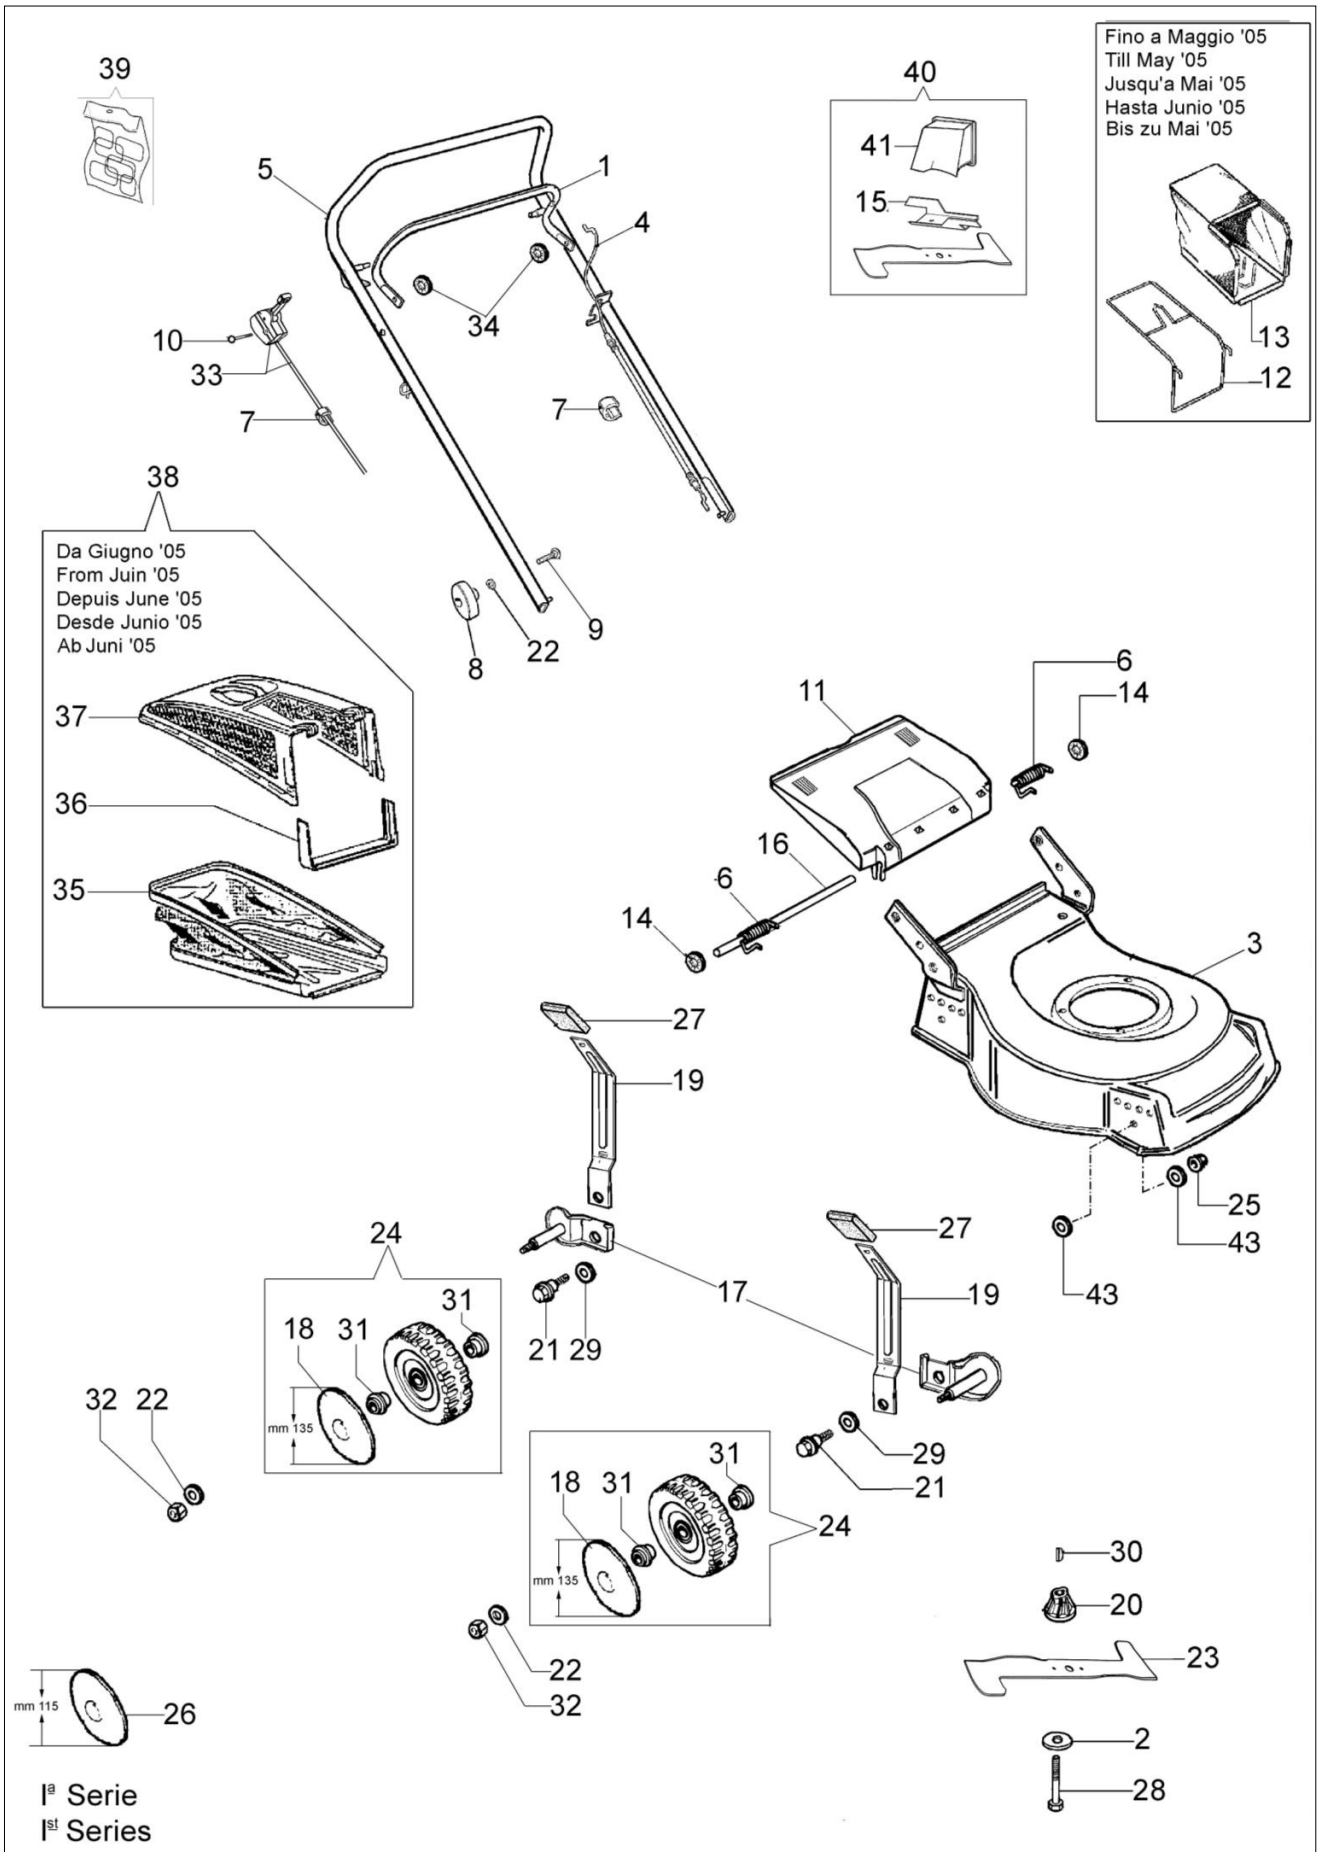

LR 48 PBQ Kosiarka

Dokumenty

[Kompletny katalog](#)

Ilustracja Kompletny katalog

Znak	Ilosc	Kod artykul	Opis	Waznosc od	Waznosc do	Notakt	Biuletyny
1	1	66060106R	Dźwignia hamulca				
2	1	66060384R	Podkladka				
3	1	66110764	Korpus				
4	1	66060108R	Linka hamulca silnika				
5	1	66060104AR	Uchwyt				
6	1	66110610	Kit Sprezyna				
7	2	66060231	Tasma				
8	2	4119013AR	Dźwignia napinająca				
9	2	3910015R	Sruba				
10	1	3910019	Śruba				BT5-038-01/07
11	1	66110014R	Przeslona				
12	1	66110019	Rama				
13	1	66070379A	Zbiornik ściętej trawy kpl.				
14	2	3045034R	Podkladka				
15	1	66060170BR	Wentylator				
16	1	66110026R	Os deflektora				
17	2	66070301A	Podstawa/uchwyt kpl.				BT5-060-11/09
18	4	66110278R	Pokrywa koła				
19	4	66070031R	Dzwignia				
20	1	66030003AR	Piasta noza				
21	4	66070030A	Trzpień (zabezpieczający)				
22	6	66030012R	Podkladka				
23	1	66110594R	Nóż mielący				BT5-064-06/10
24	4	66110281	Zestaw kół				BT5-038-01/07
25	4	3933032R	Nakretka				
26	4	66100126	Pokrywa koła				BT5-038-01/07
27	4	66070021R	Uchwyt				
28	1	3906150R	Sruba				
29	4	3027001R	Podkladka				
30	1	8202126R	Wpust				
31	8	66070497R	Lozysko				BT5-038-01/07
32	4	3914010R	Nakretka				
33	1	66060077AR	Linka gazu				
34	2	3045033R	Podkladka				
35	1	66070329R	Zbiornik ściętej trawy				
36	1	66070133R	Mocowanie				
37	1	66070132R	Rama				
38	1	66070379A	Zbiornik ściętej trawy kpl.				
39	1	66070381	Zestaw etykiet				
40	1	66110128R	Zestaw mielący				
41	1	66110127R	Mulching korek				
43	8	66030012R	Podkladka				