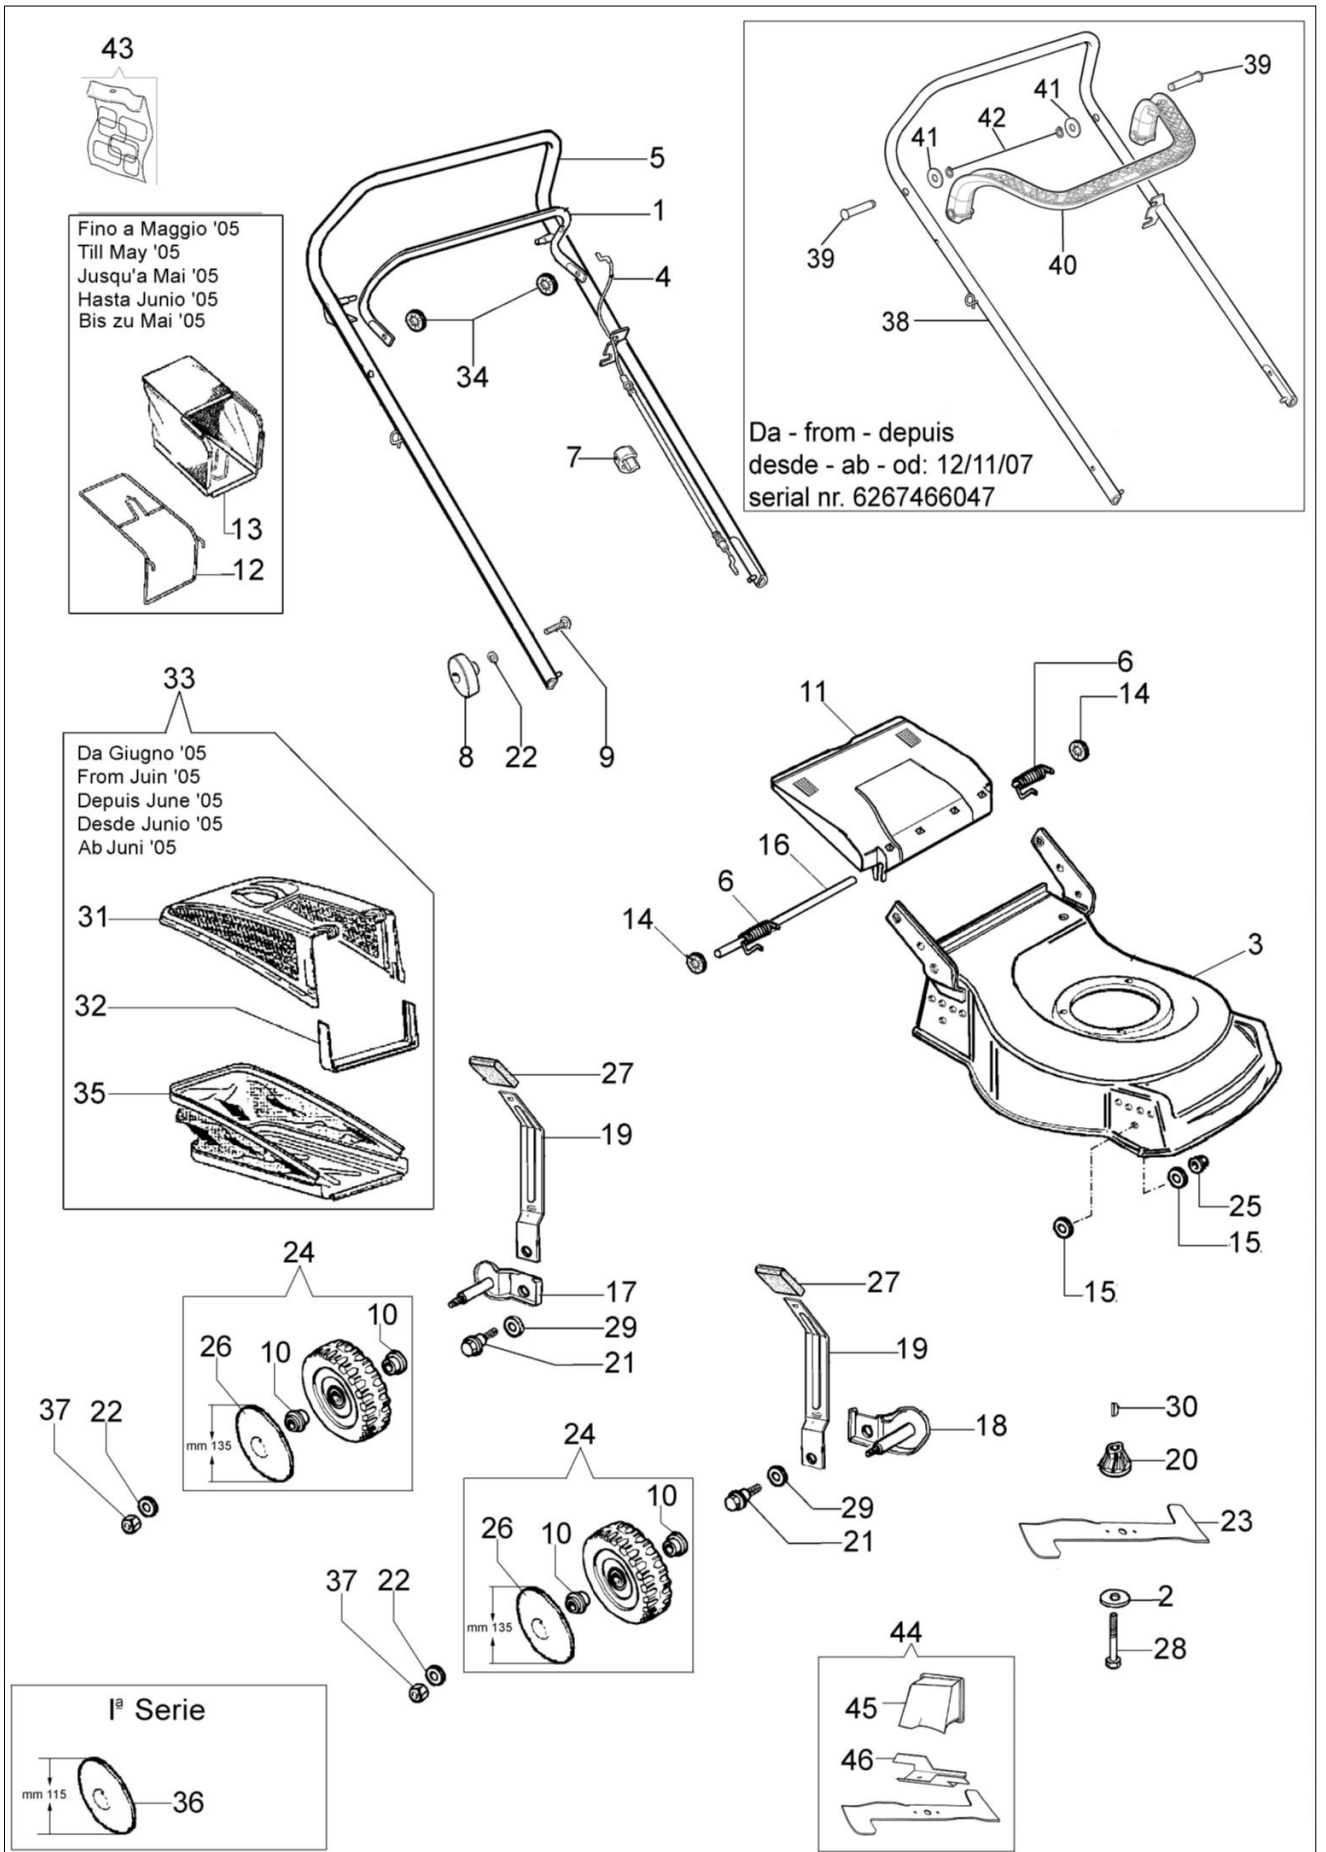

LR 48 PB Kosiarka

Dokumenty

[Kompletny katalog](#)

Ilustracja Kompletny katalog

Znak	Ilosc	Kod artykul	Opis	Waznosc od	Waznosc do	Notakt	Biuletyny
1	1	66060106R	Dźwignia hamulca				BT5-049-04/08
2	1	66060384R	Podkladka				
3	1	66110764	Korpus				
4	1	66060108R	Linka hamulca silnika				
5	1	66060104AR	Uchwyt				BT5-049-04/08
6	1	66110610	Kit Sprezyna				
7	1	66060231	Tasma				
8	2	4119013AR	Dźwignia napinająca				
9	2	3910015R	Sruba				
10	8	66070497R	Lozysko				BT5-038-01/07
11	1	66110014R	Przeslona				
12	1	66110019	Rama				
13	1	66070379A	Zbiornik ściętej trawy kpl.				
14	1	3045034R	Podkladka				
15	8	66030012R	Podkladka				
16	1	66110026R	Os deflektora				
17	1	66070301A	Podstawa/uchwyt kpl.				BT5-060-11/09
18	1	66070301A	Podstawa/uchwyt kpl.				BT5-060-11/09
19	1	66070031R	Dzwignia				
20	1	66030003AR	Piasta noza				
21	1	66070030A	Trzpien (zabezpieczajacy)				
22	1	66030012R	Podkladka				
23	1	66110594R	Nóż mielący				BT5-064-06/10
24	4	66110281	Zestaw kół				BT5-038-01/07
25	1	3933032R	Nakretka				
26	1	66110278R	Pokrywa koła				BT5-038-01/07
27	1	66070021R	Uchwyt				
28	1	3906150R	Sruba				
29	1	3027001R	Podkladka				
30	1	8202126R	Wpust				
31	1	66070132R	Rama				BT5-038-01/07
32	1	66070133R	Mocowanie				
33	2	66070379A	Zbiornik ściętej trawy kpl.				BT5-038-01/07
34	2	3045033R	Podkladka				BT5-049-04/08
35	1	66070329R	Zbiornik ściętej trawy				
36	1	66100126	Pokrywa koła				
37	4	3914010R	Nakretka				
38	1	66060425R	Zespół dzwigni				BT5-049-04/08
39	2	66060317BR	Trzpien (zabezpieczajacy)				BT5-049-04/08

Ilustracja Kompletny katalog

Znak	Ilosc	Kod artykul	Opis	Waznosc od	Waznosc do	Notakt	Biuletyny
45	1	66110127R	Mulching korek				
46	1	66060170BR	Wentylator				