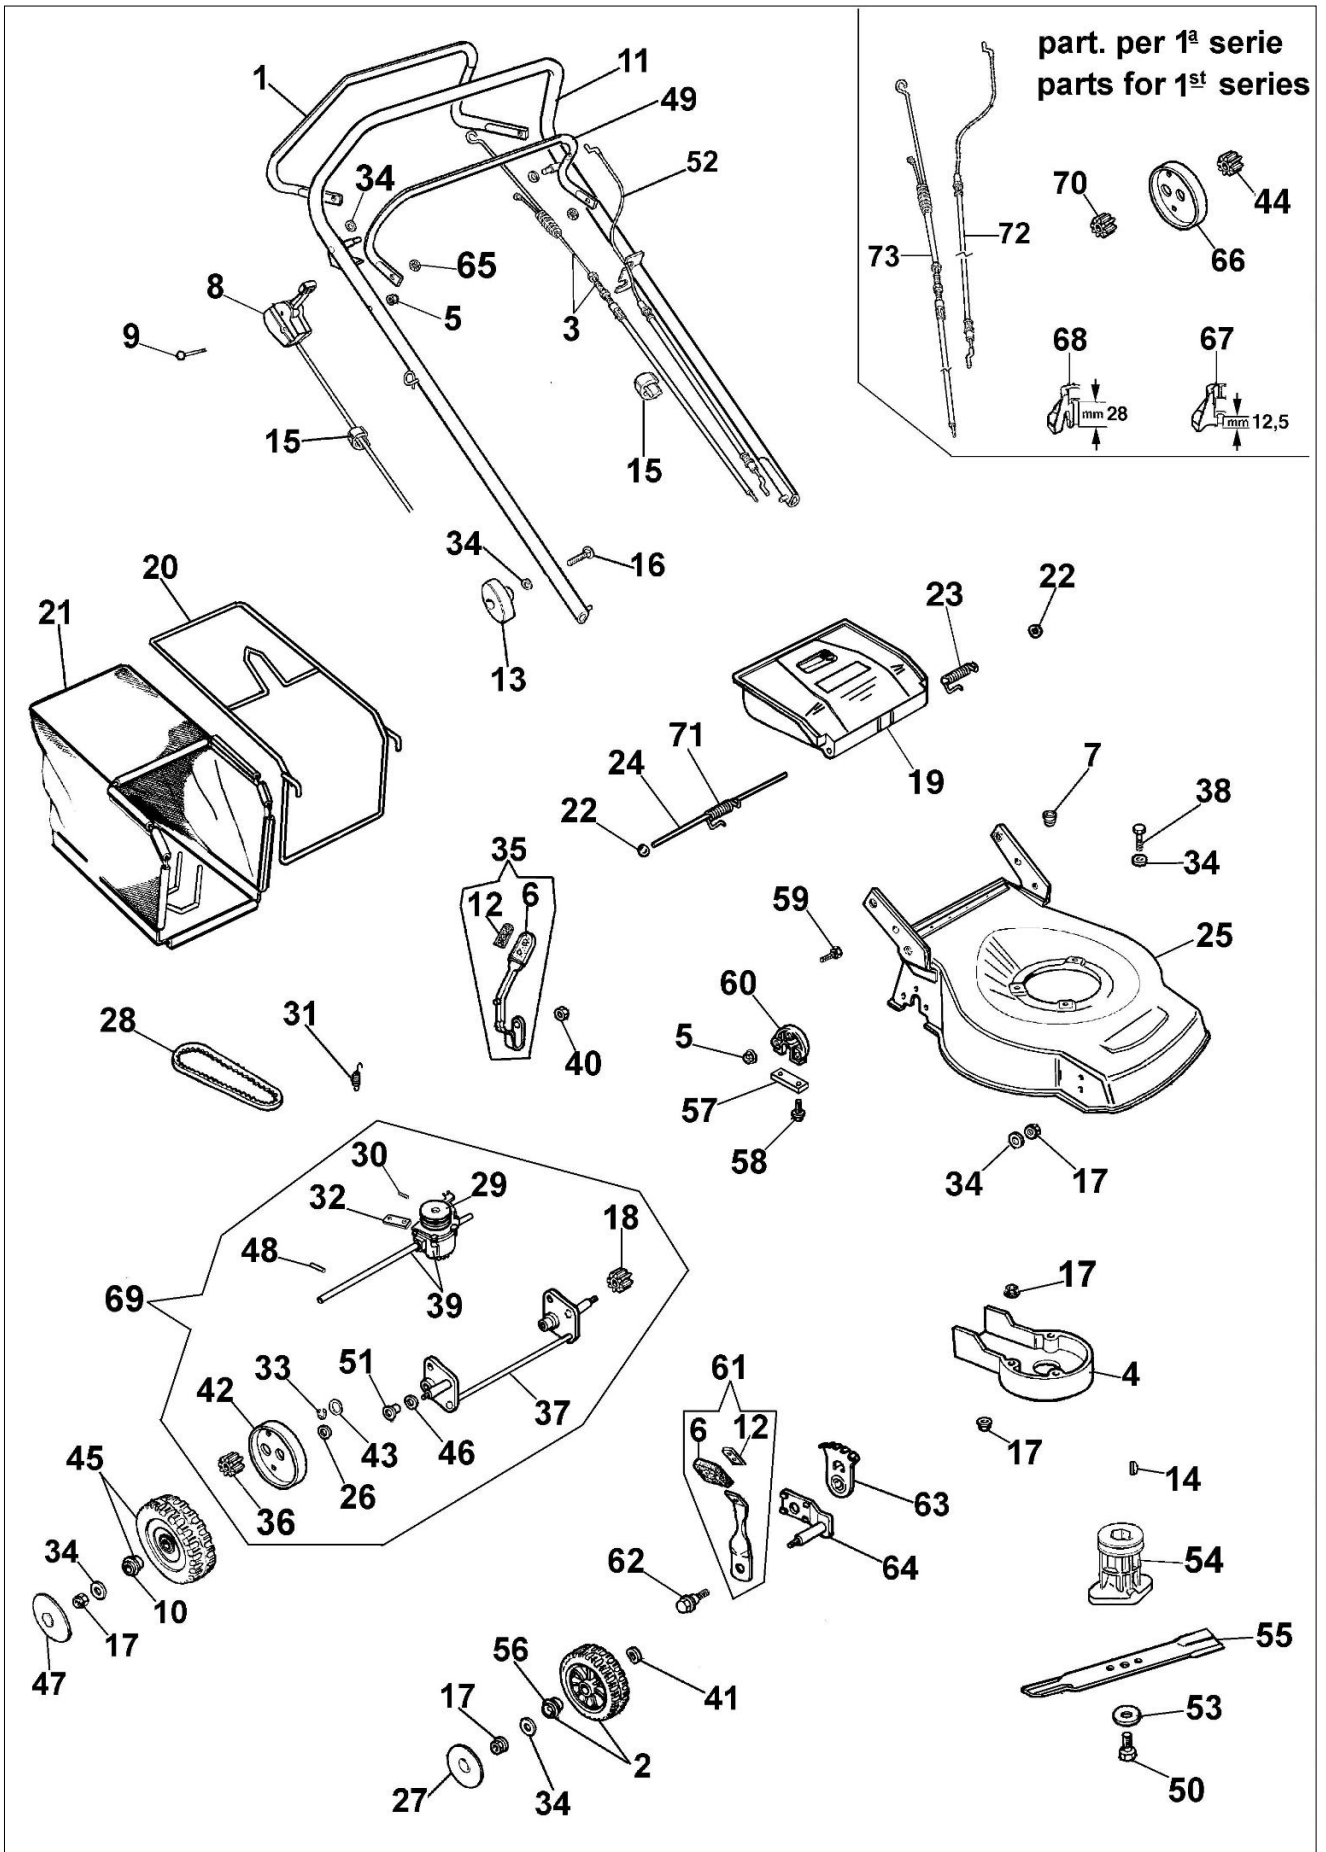

LR 47 TBX Kosiarka

Dokumenty

Kompletny katalog

Ilustracja Kompletny katalog

Znak	Ilosc	Kod artykul	Opis	Waznosc od	Waznosc do	Notakt	Biuletyny
1	1	66060105R	Dźwignia napędu				
2	2	66110281	Zestaw kół				
3	1	66060058CR	Linka napędu				
4	1	66030033R	Ośłona				
5	1	3914006R	Nakretka				
6	2	66032066	Pokrętło				
7	1	66030038	Przelotka				
8	1	66060077AR	Linka gazu				
9	1	3910019	Śruba				
10	4	66030057R	Łożysko				
11	1	66060104AR	Uchwyt				
12	2	66032066	Pokrętło				
13	2	4119013AR	Dźwignia napinająca				
14	1	8202126R	Wpust				
15	1	66060231	Tasma				
16	2	3910015R	Sruba				
17	8	3933032R	Nakretka				
18	1	66070437R	Zebatka napędowa lewego				
19	1	66030002	Przesłona				
20	1	66030006AR	Rama				
21	1	66030198R	Zbiornik ściętej trawy				
22	2	3045034R	Podkładka				
23	1	66030019	Sprężyna				
24	1	66030247	Sworzeń				
25	1	66030253	Korpus				
26	2	3916015R	Podkładka				
27	2	66100126	Pokrywa koła				
28	1	66030037R	Pasek				
29	1	66070450R	Kolo pasowe				
30	1	3022020R	Sworzen				
31	1	66030055R	Sprężyna				
32	1	66030054	Płytką				
33	2	3024012R	Pierscien sprzysty				
34	9	3916008R	Podkładka				
35	1	66030034R	Dźwignia				
36	1	66070436R	Zebatka napędowa prawa				
37	1	66030229	Tyłna oś kpl.				
38	1	3806076R	Sruba				
39	1	66030230	Obudowa przekładni				
40	2	3911008R	Nakrętka				
41	4	3027001R					
42	1	66030231					
43	2	66030044					
44	1	66032026					
45	2	66062097					
46	4	8202311R					