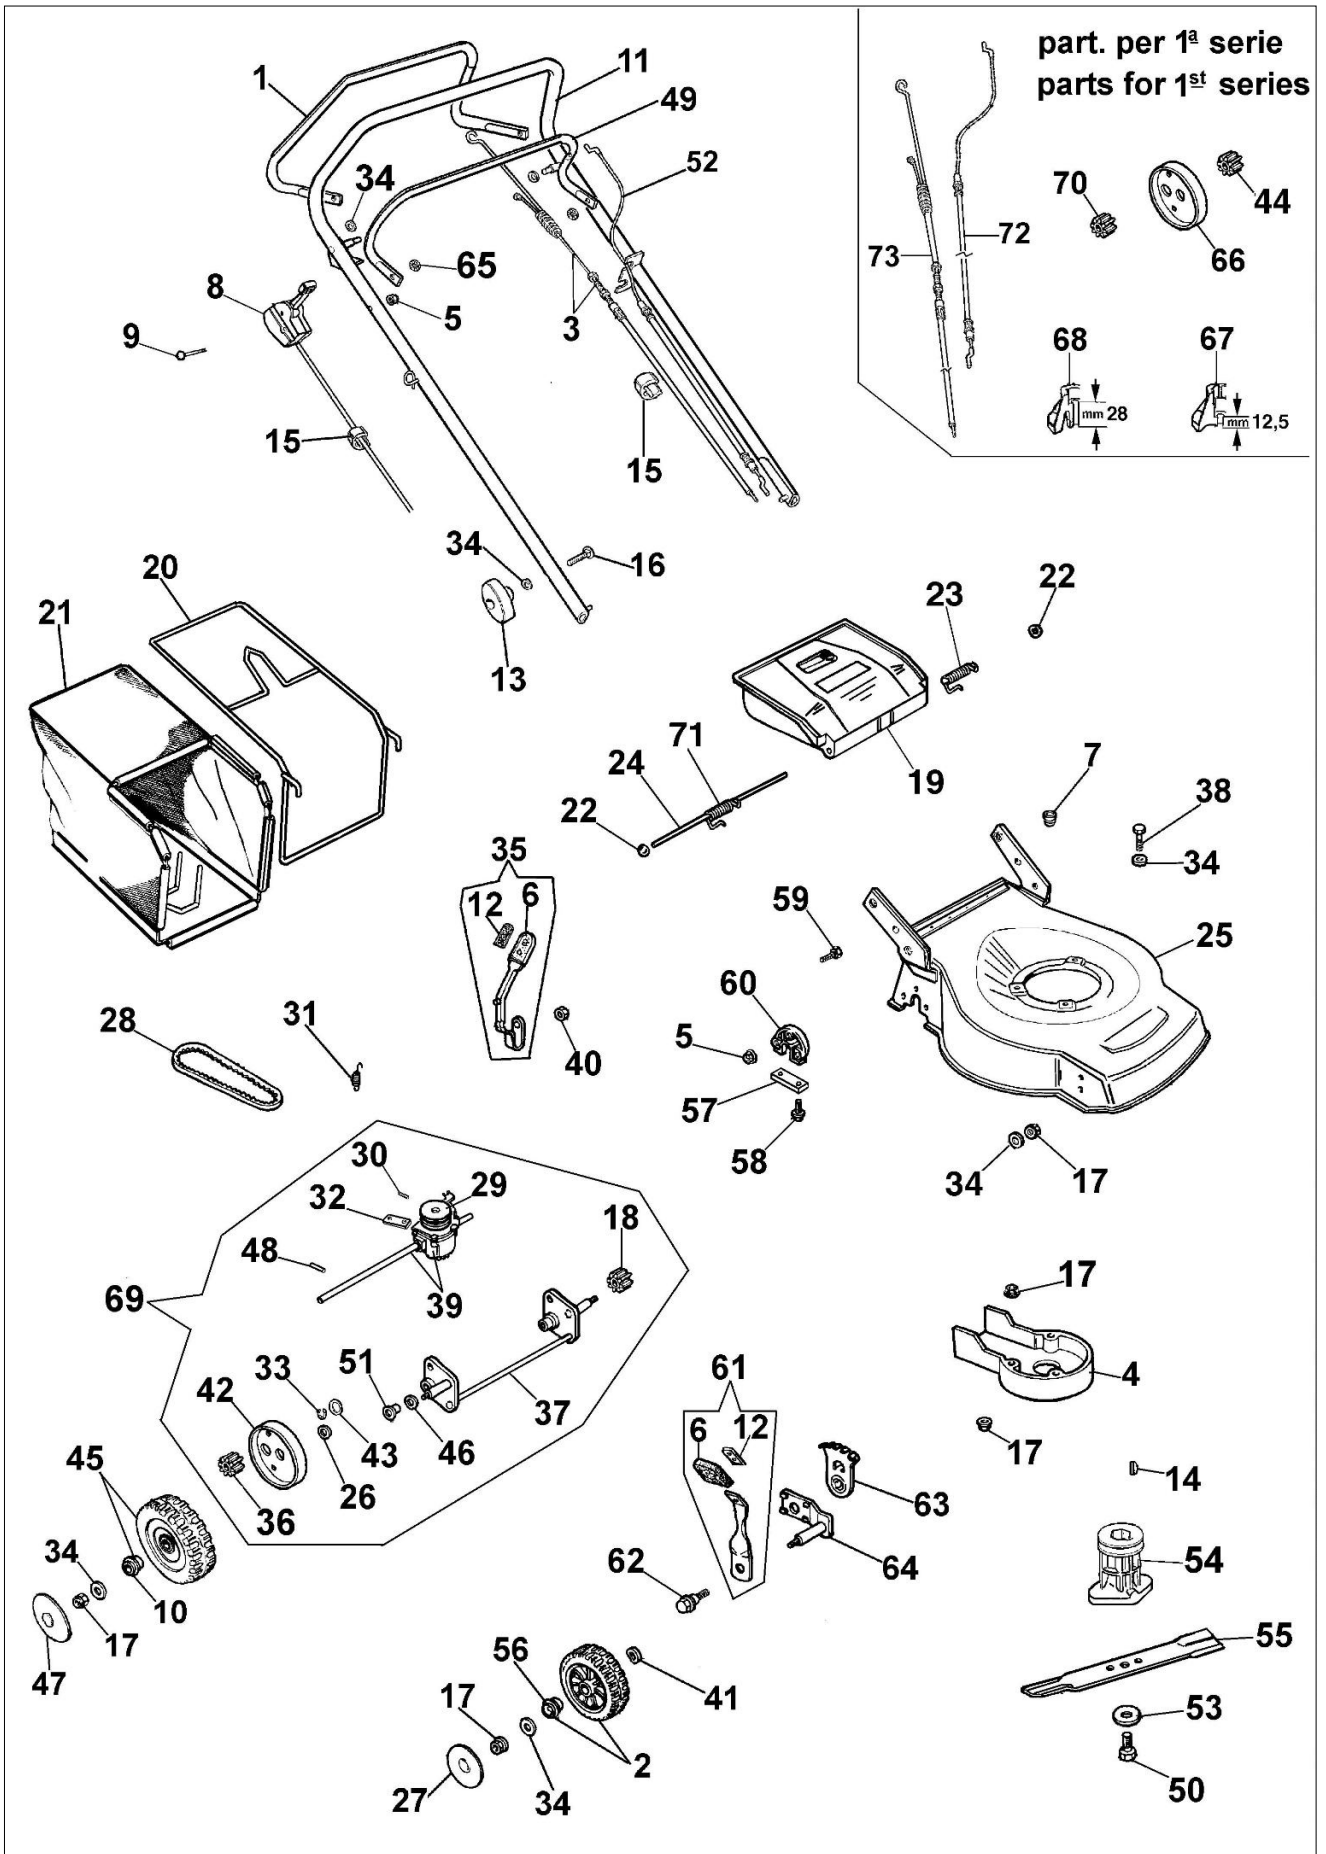

LR 47 TBQ Kosiarka

Dokumenty

Kompletny katalog

Ilustracja Kompletny katalog

Znak	Ilosc	Kod artykul	Opis	Waznosc od	Waznosc do	Notakt	Biuletyny
1	1	66060105R	Dźwignia napędu				
2	2	66110281	Zestaw kół				
3	1	66060058CR	Linka napędu				
4	1	66030033R	Ośłona				
5	1	3914006R	Nakretka				
6	2	66032066	Pokrętło				
7	1	66030038	Przelotka				
8	1	66060077AR	Linka gazu				
9	1	3910019	Śruba				
10	4	66030057R	Łożysko				
11	1	66060104AR	Uchwyt				
12	2	66032066	Pokrętło				
13	2	4119013AR	Dźwignia napinająca				
14	1	8202126R	Wpust				
15	1	66060231	Tasma				
16	2	3910015R	Sruba				
17	8	3933032R	Nakretka				
18	1	66070437R	Zebatka napędowa lewego				
19	1	66030002	Przesłona				
20	1	66030006AR	Rama				
21	1	66030198R	Zbiornik ściętej trawy				
22	2	3045034R	Podkładka				
23	1	66030019	Sprężyna				
24	1	66030247	Sworzeń				
25	1	66030253	Korpus				
26	2	3916015R	Podkładka				
27	2	66100126	Pokrywa koła				
28	1	66030037R	Pasek				
29	1	66070450R	Kolo pasowe				
30	1	3022020R	Sworzen				
31	1	66030055R	Sprężyna				
32	1	66030054	Płytką				
33	2	3024012R	Pierscien sprzysty				
34	9	3916008R	Podkładka				
35	1	66030034R	Dźwignia				
36	1	66070436R	Zebatka napędowa prawa				
37	1	66030229	Tyłna oś kpl.				
38	1	3806076R	Sruba				
39	1	66030230	Obudowa przekładni				
40	2	3911008R	Nakrętka				
41	4	3027001R					
42	1	66030231					
43	2	66030044					
44	1	66032026					
45	2	66062097					
46	4	8202311R					