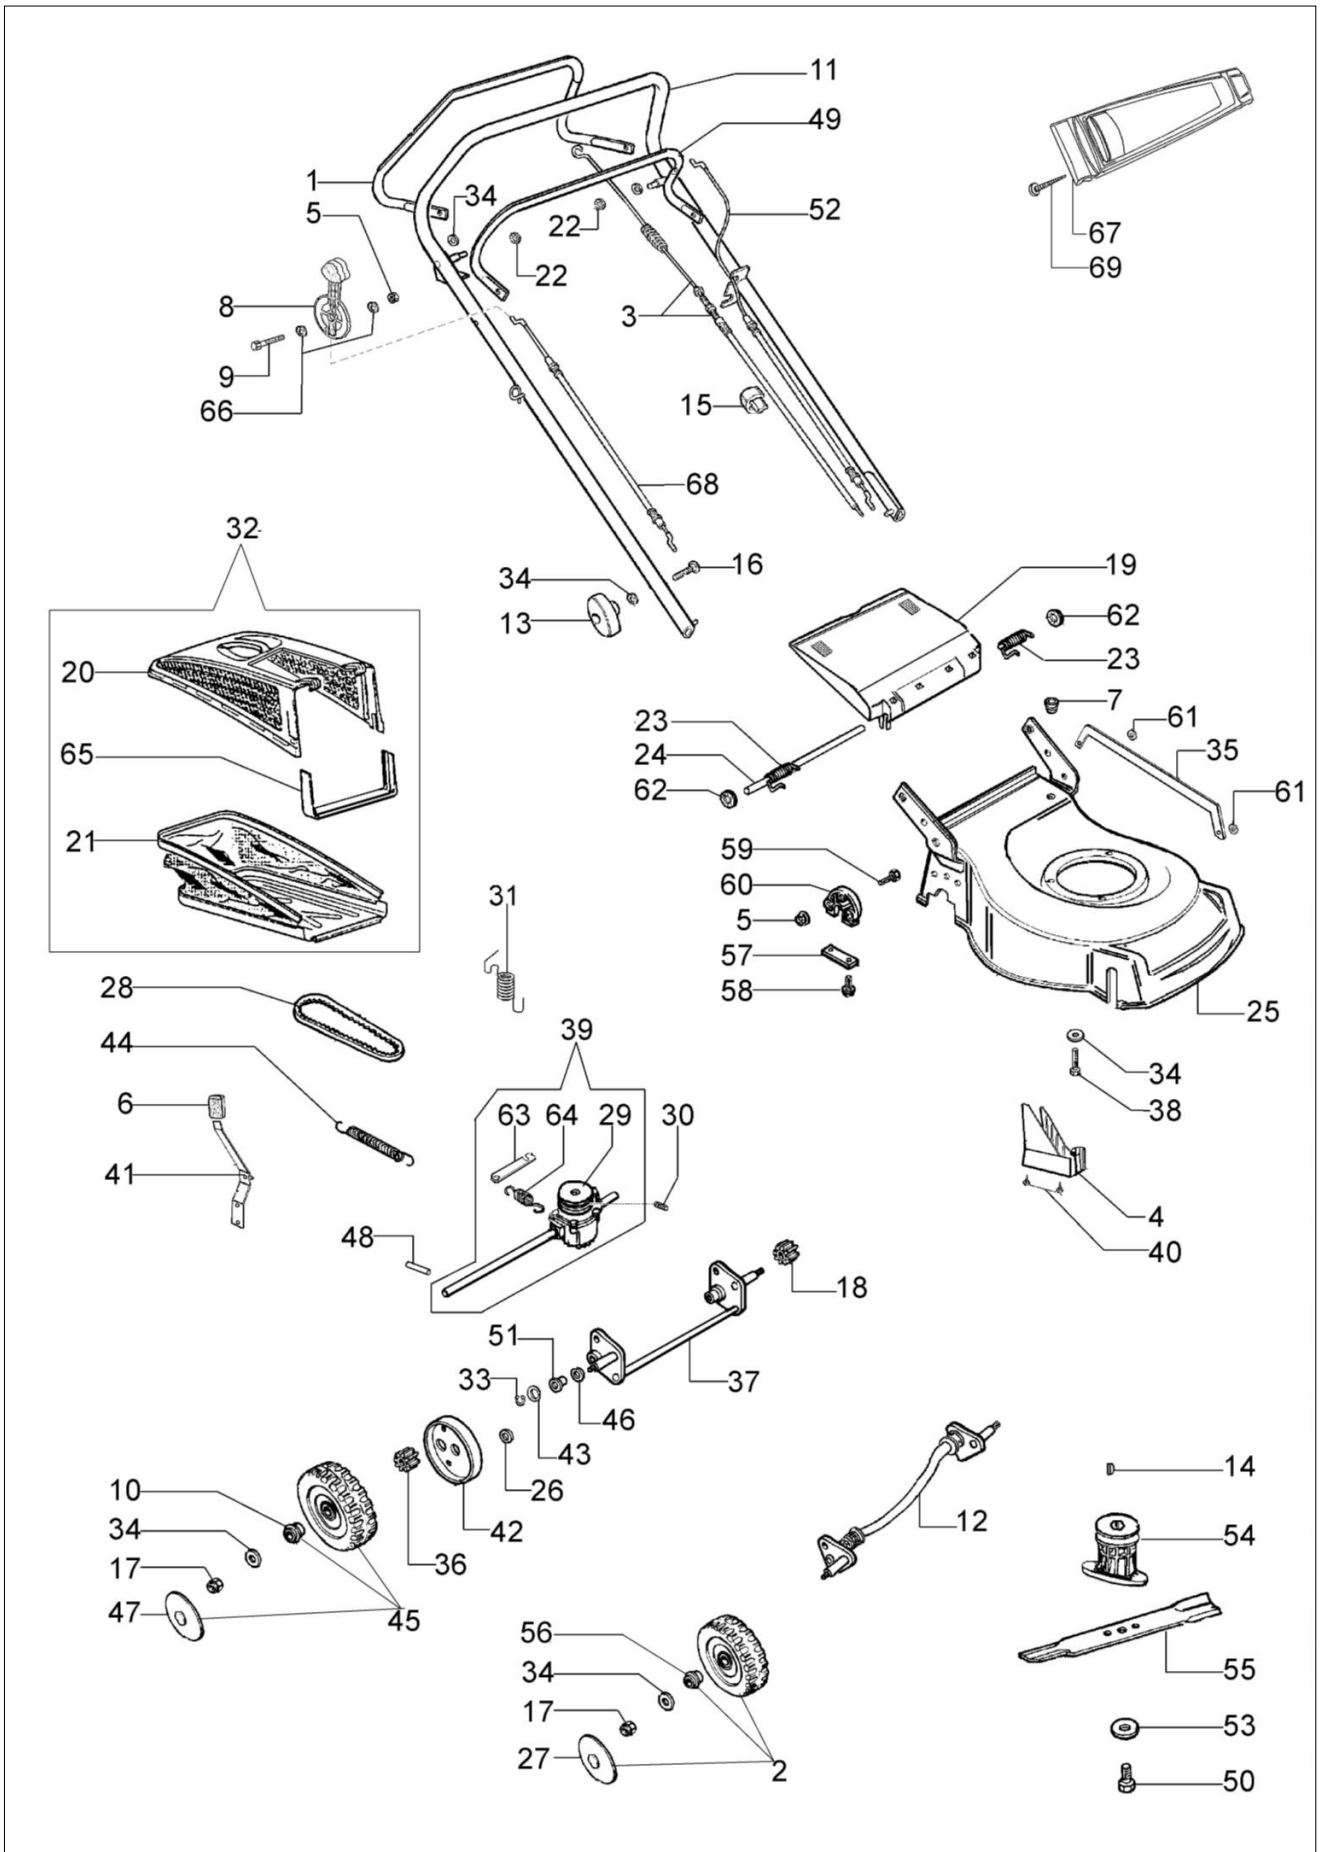

Ilustracja Kompletny katalog (od czerwca '07)

Znak	Ilość	Kod artykuł	Opis	Ważność od	Ważność do	Notakt	Biuletyny
44	1	66070036R	Sprężyna				
45	2	66062097	Zestaw kół				
46	2	8202311R	Pierscien				
47	2	66030145R	Pokrywa koła				BT5-038-01/07
48	1	66060010R	Walek				
49	1	66060106R	Dźwignia hamulca				BT5-048-04/08
50	1	3906150R	Sruba				
51	2	66060030R	Tulejka				
52	1	66060108R	Linka hamulca silnika				
53	1	66060384R	Podkładka				
54	1	66030256R	Piasta Ø22,2mm				
55	1	66100221R	Prawy nóż standard			Alettata; Winged	BT5-078-07/14
57	2	66030039	Płytki				
58	4	3960031R	Sruba				
59	6	3801022R	Sruba				
60	2	66030049AR	Mocowanie				
61	2	3045035R	Podkładka				
62	2	3045034R	Podkładka				
63	1	66070100	Dźwignia napędu				
64	1	66070099R	Sprężyna				
65	1	66070133R	Mocowanie				
66	2	3918009R	Podkładka				
67	1	66070128	Panel sterowania				
68	1	66070171R	Linka gazu				
69	2	3960072	Śruba				
70	3	66070228R	Mocowanie				BT5-042-06/07
71	1	66070233A	Oslona				BT5-042-06/07
72	2	66030080R	Pokrywa koła				BT5-038-01/07
73	2	66100126	Pokrywa koła				BT5-038-01/07
74	2	66060381BR	Trzpień (zabezpieczający)				BT5-048-04/08
75	1	66060398BR	Dźwignia napędu				BT5-048-04/08
76	2	3024009R	Pierścień				BT5-048-04/08
77	2	3064005AR	Podkładka				BT5-048-04/08
78	1	66060316AR	Dźwignia hamulca				BT5-048-04/08