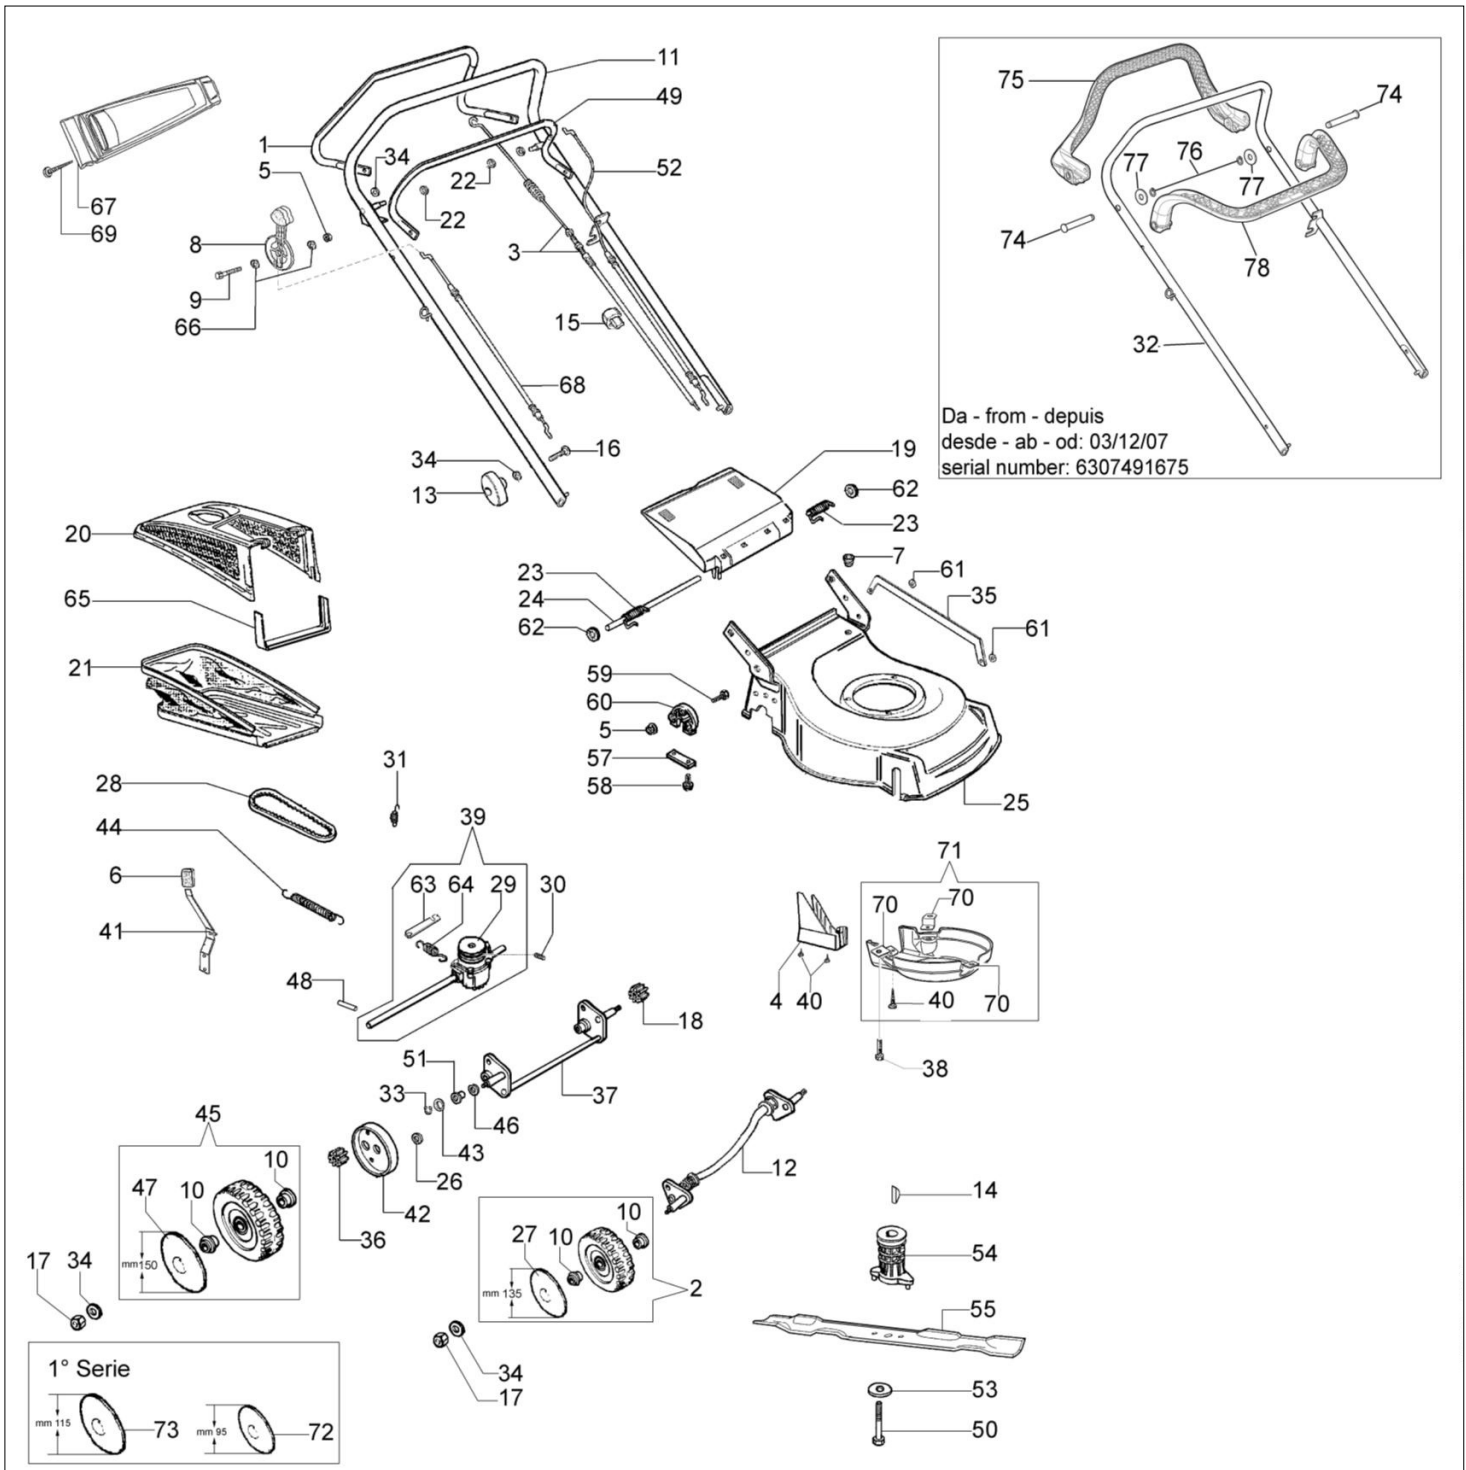

Ilustracja Kompletny katalog (od czerwca '07)

Znak	Ilosc	Kod artykul	Opis	Waznosc od	Waznosc do	Notakt	Biuletyny
1	1	66060105R	Dźwignia napędu				BT5-048-04/08
2	2	66110281	Zestaw kół				BT5-038-01/07
3	1	66060058CR	Linka napędu				BT5-077-06/14
3	1	66070653R	Linka napędu				BT5-077-06/14
4	1	66100013R	Oslona				
5	1	3914006R	Nakretka				
6	1	66070021R	Uchwyt				
7	1	66030038	Przelotka				
8	1	66070341AR	Dźwignia gazu				
9	1	3910019	Śruba				
10	2	66070497R	Lozysko				BT5-038-01/07
11	1	66060104AR	Uchwyt				BT5-048-04/08
12	1	66070748	Zestaw belki				BT5-053-12/08
13	2	4119013AR	Dźwignia napinająca				
14	1	8202126R	Wpust				
15	2	66060231	Tasma				
16	2	3910015R	Sruba				
17	4	3933032R	Nakretka				
18	1	66070437R	Zebatka napedowa lewego				
19	1	66110014R	Przeslona				
20	1	66070132R	Rama				
21	1	66070329R	Zbiornik ściętej trawy				
22	2	3045033R	Podkladka				BT5-048-04/08
23	1	66110610	Kit Sprezyna				
24	1	66110026R	Os deflektora				
25	1	66100233AR	Korpus				
26	2	3916015R	Podkladka				
27	2	66110278R	Pokrywa koła				BT5-038-01/07
28	1	3047038R	Pasek				BT5-077-06/14
28	1	3047026R	Pasek				BT5-077-06/14
29	1	66070450R	Kolo pasowe	SN 6301118618			BT5-069-06/11
30	1	3022020R	Sworzen				
31	1	66070035BR	Sprezyna				BT5-077-06/14
31	1	66070652R	Sprężyna				BT5-077-06/14
32	1	66060425R					BT5-048-04/08
33	1	3024012R					
34	7	3916008R					
35	1	66100012					
36	1	66070436R					
37	1	66070013C					
38	3	3806076R					
39	1	66070755A					
40	5	011200035R					
41	1	66070018R					
42	1	66070060R					
43	1	66030044